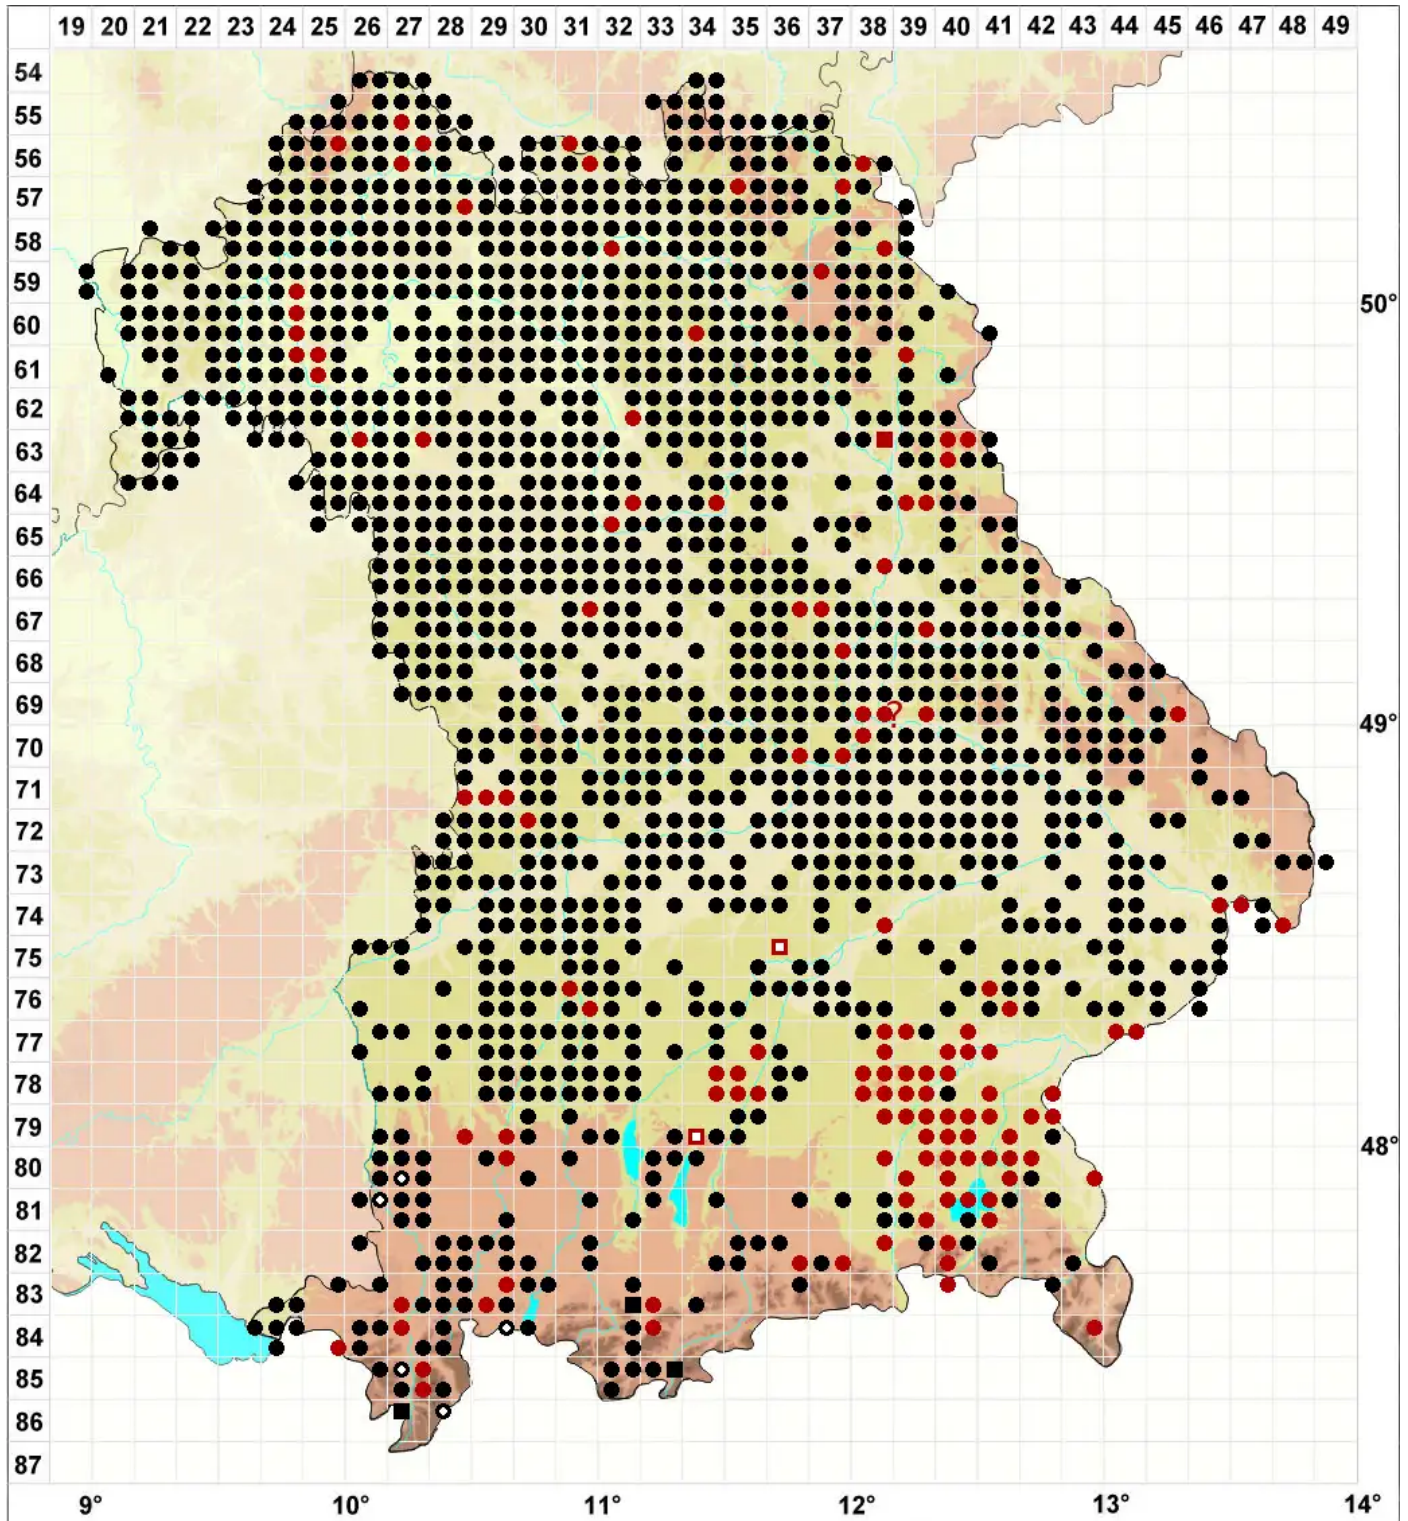

Grimmia pulvinata (Hedw.) Sm.

Polster-Kissenmoos

Legende:

Symbole:

Ausgefülltes Symbol:
Zeitraum von 1980 bis heute (Aktuelle Angabe)

Leeres Symbol:
Zeitraum vor 1980 (Altangabe)

Quadrat: Herbarbeleg