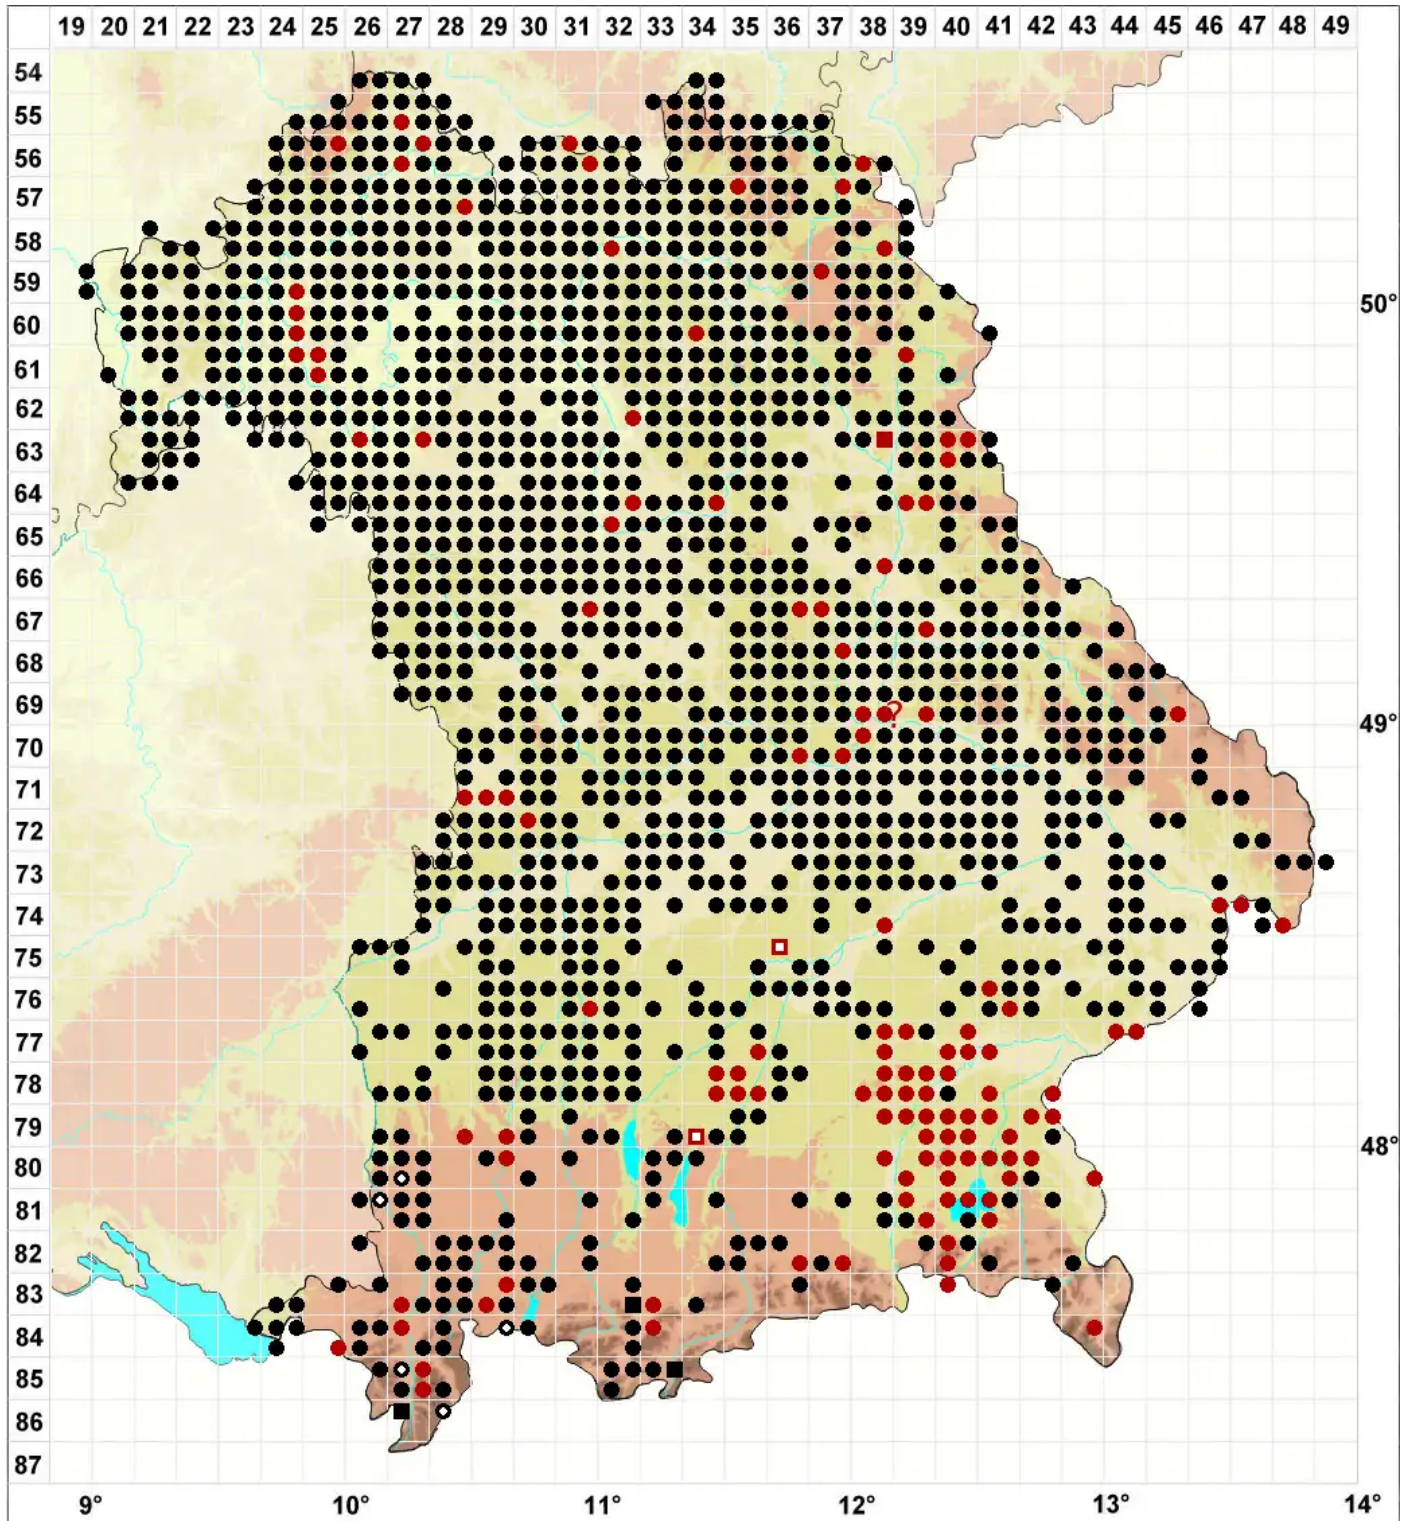

Grimmia pulvinata (Hedw.) Sm.

Polster-Kissenmoos

Legende:

- Symbole:**
- Ausgefülltes Symbol:
Zeitraum von 1980 bis heute (Aktuelle Angabe)
 - Leeres Symbol:
Zeitraum vor 1980 (Altangabe)
 - Quadrat: Herbarbeleg