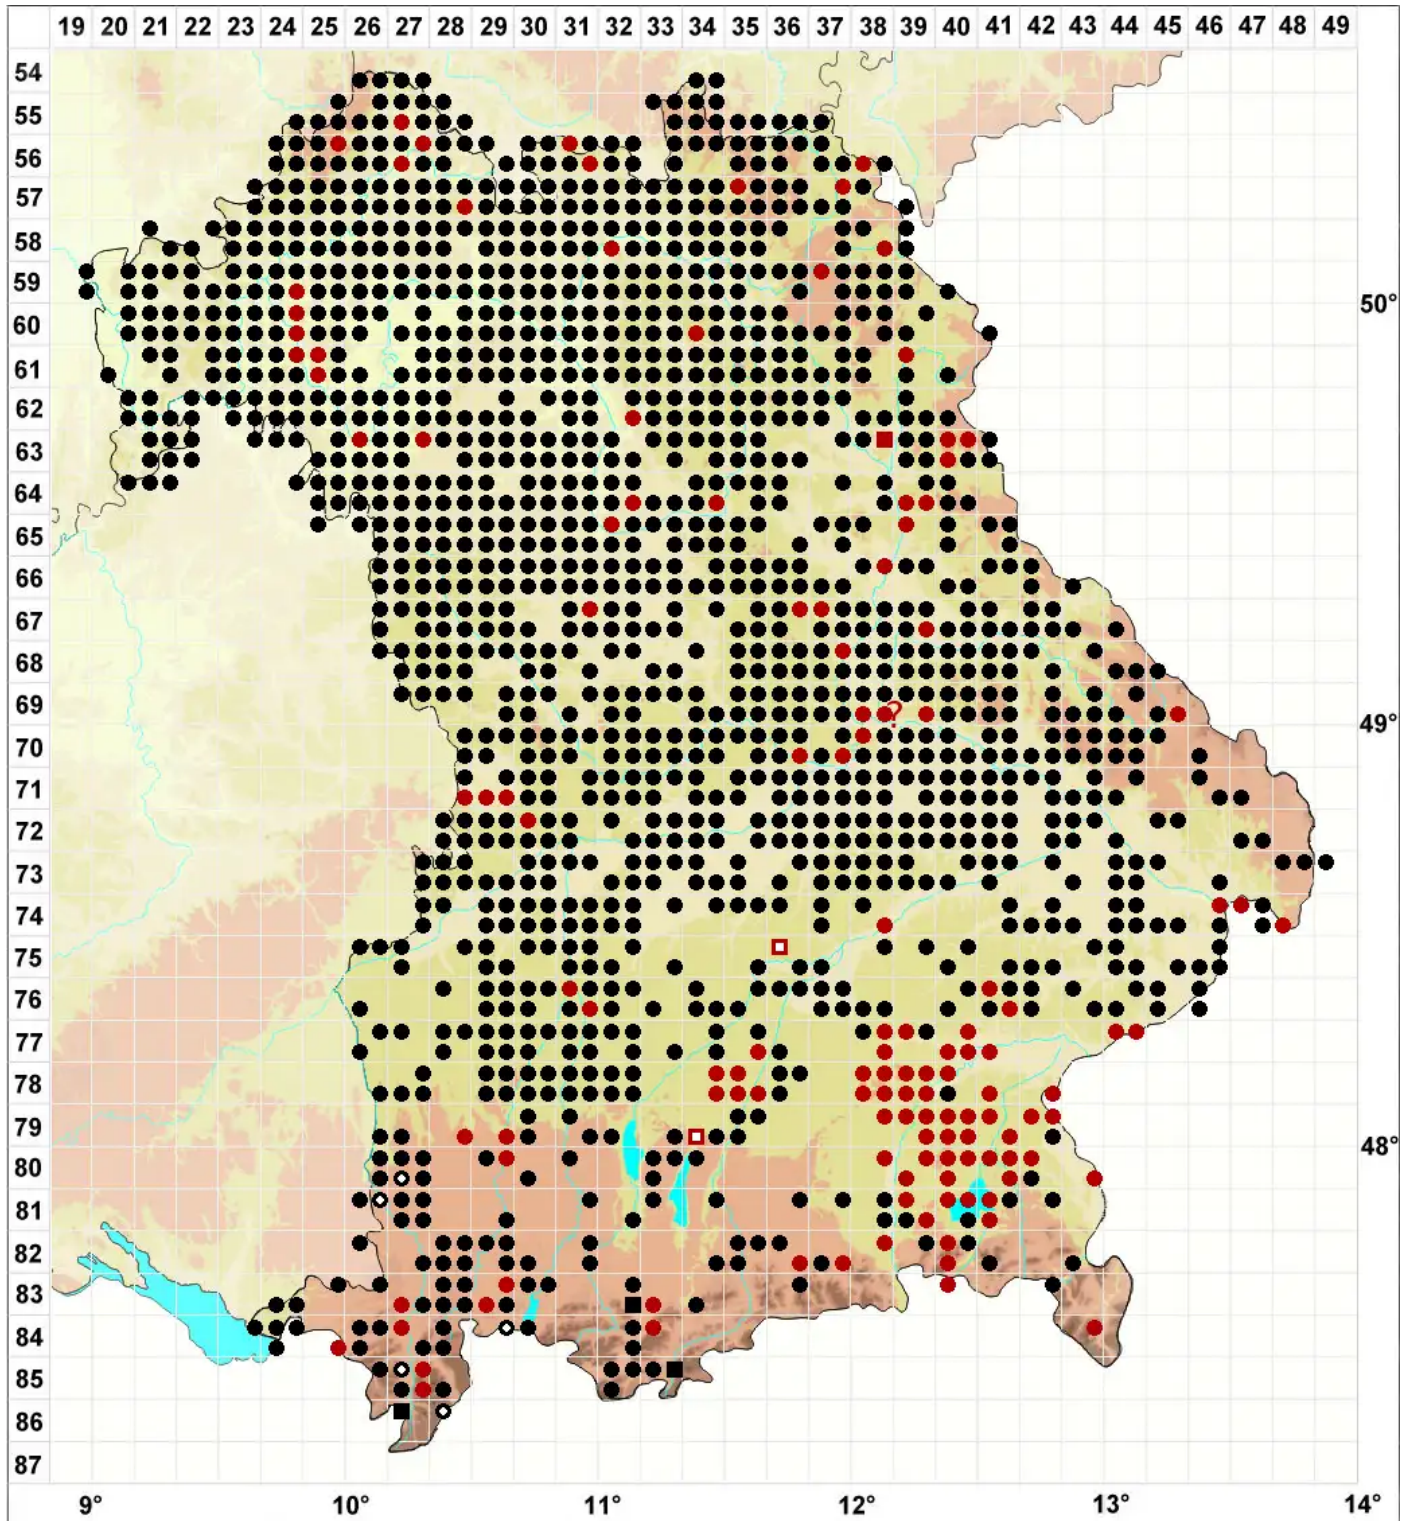

Grimmia pulvinata (Hedw.) Sm.

Polster-Kissenmoos

Legende:

Symbole:

Ausgefülltes Symbol:
Zeitraum von 1980 bis heute (Aktuelle Angabe)

Leeres Symbol:
Zeitraum vor 1980 (Altangabe)

Quadrat: Herbarbeleg