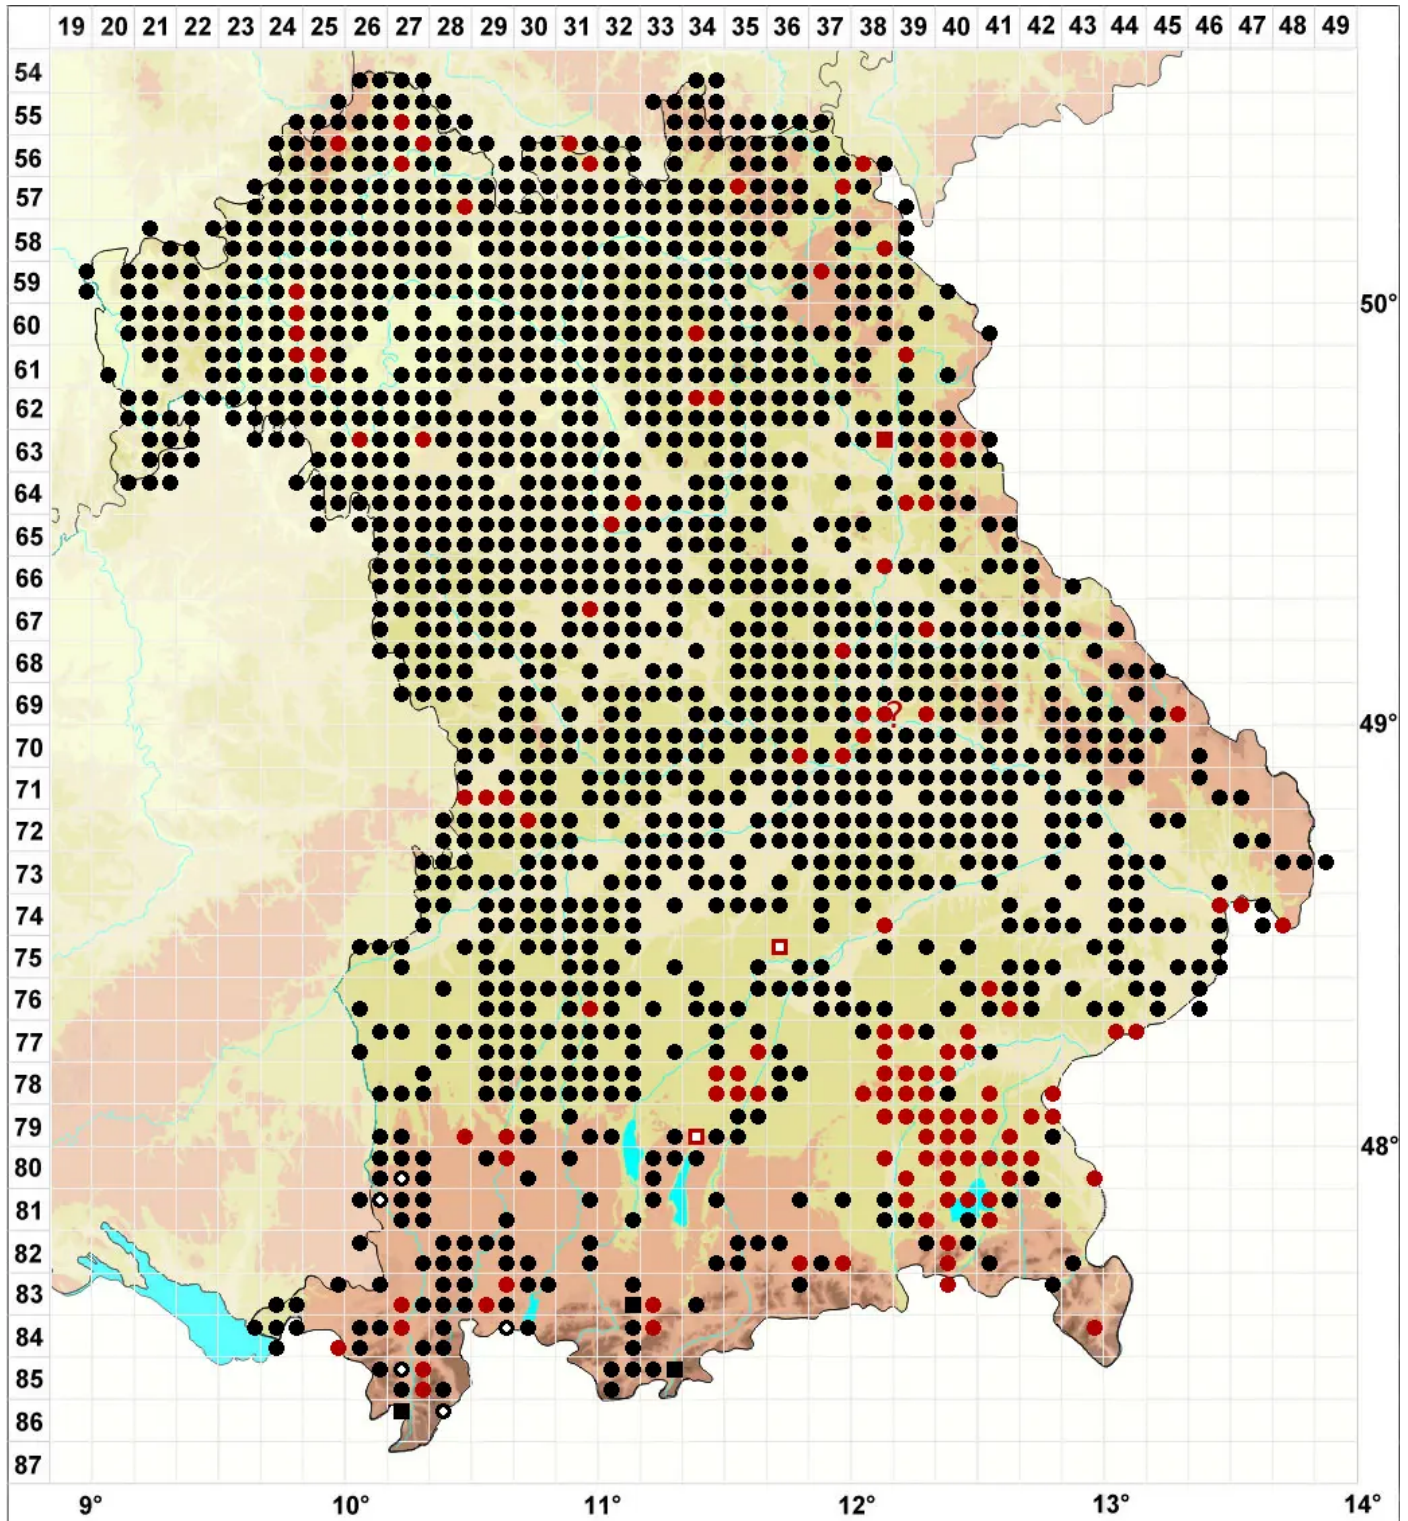

Grimmia pulvinata (Hedw.) Sm.

Polster-Kissenmoos

Legende:

- Symbole:**
- Ausgefülltes Symbol:
Zeitraum von 1980 bis heute (Aktuelle Angabe)
 - Leeres Symbol:
Zeitraum vor 1980 (Altangabe)
 - Quadrat: Herbarbeleg