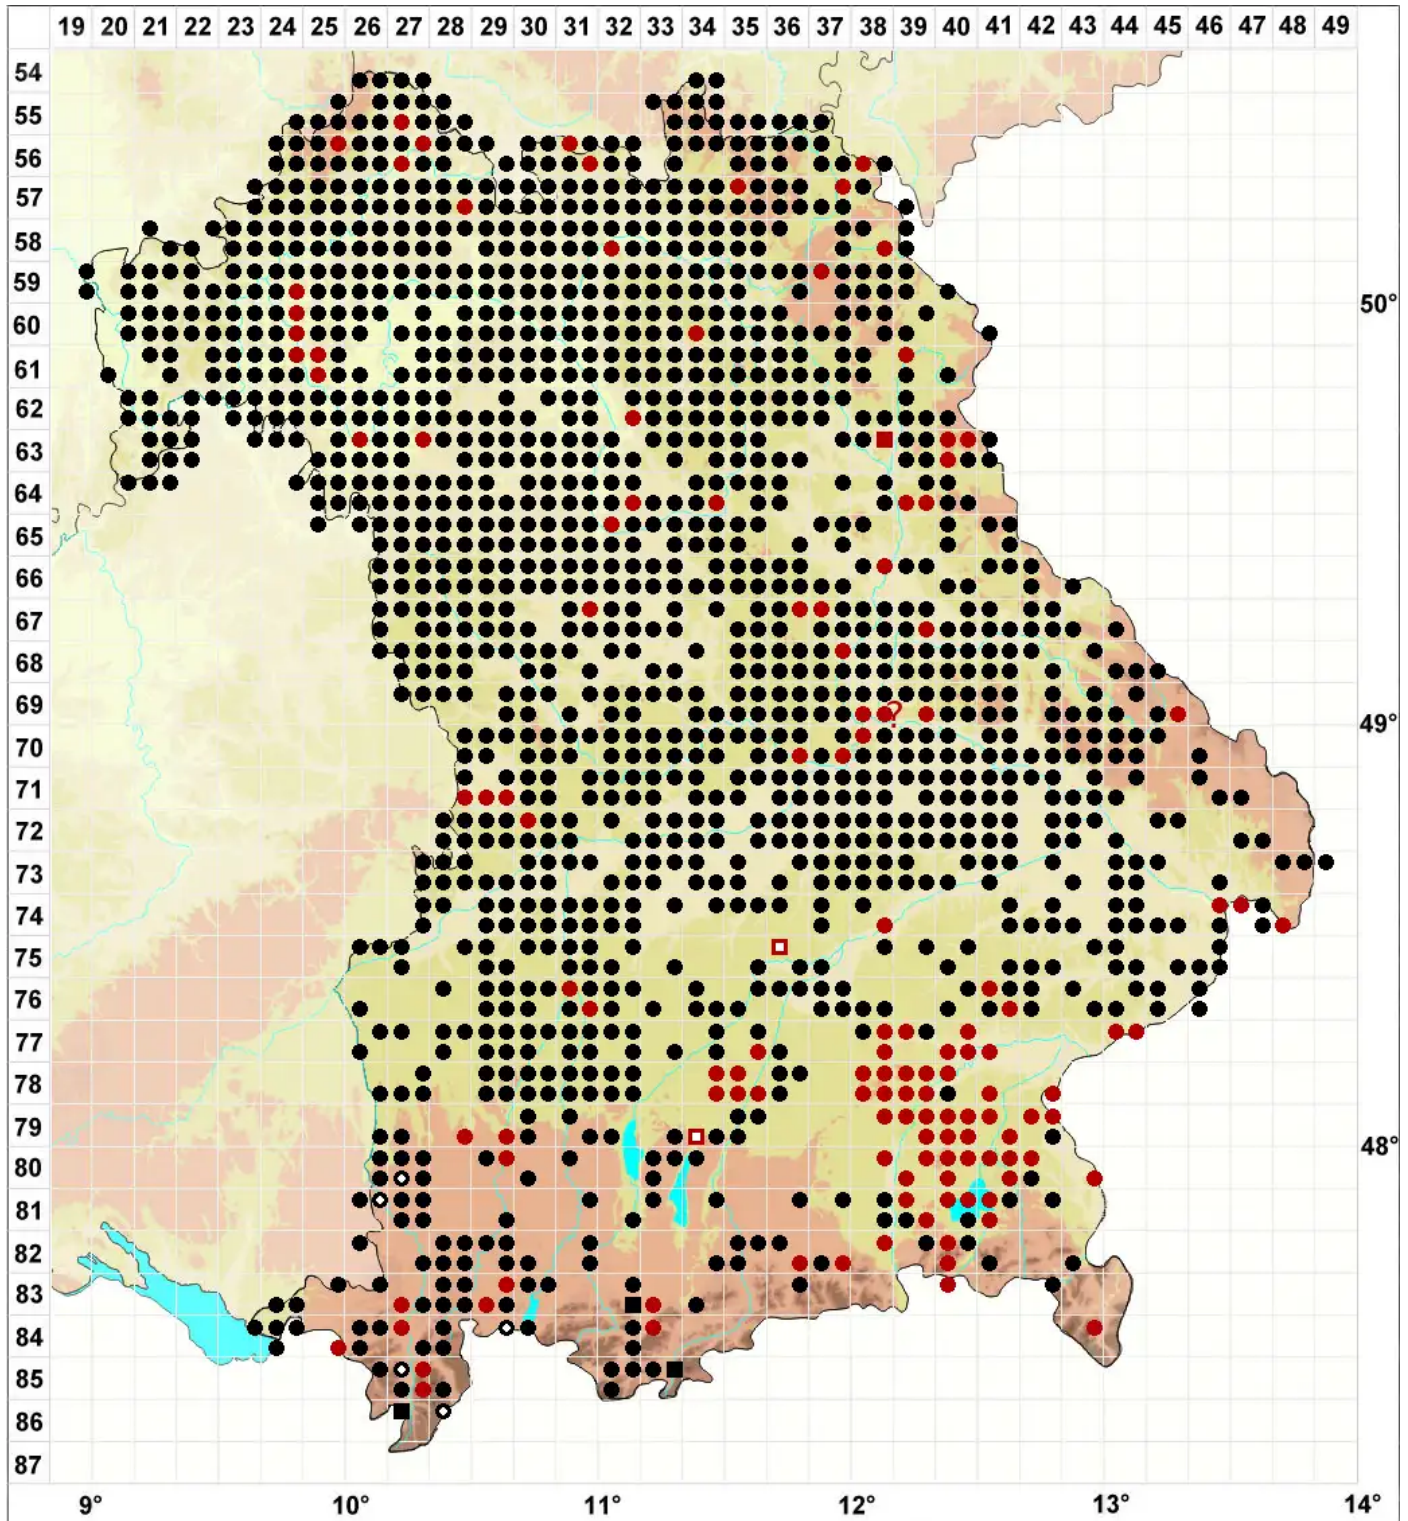

Grimmia pulvinata (Hedw.) Sm.

Polster-Kissenmoos

Legende:

Symbole:
Ausgefülltes Symbol:
Zeitraum von 1980 bis heute (Aktuelle Angabe)
Leeres Symbol:
Zeitraum vor 1980 (Altangabe)
Quadrat: Herbarbeleg