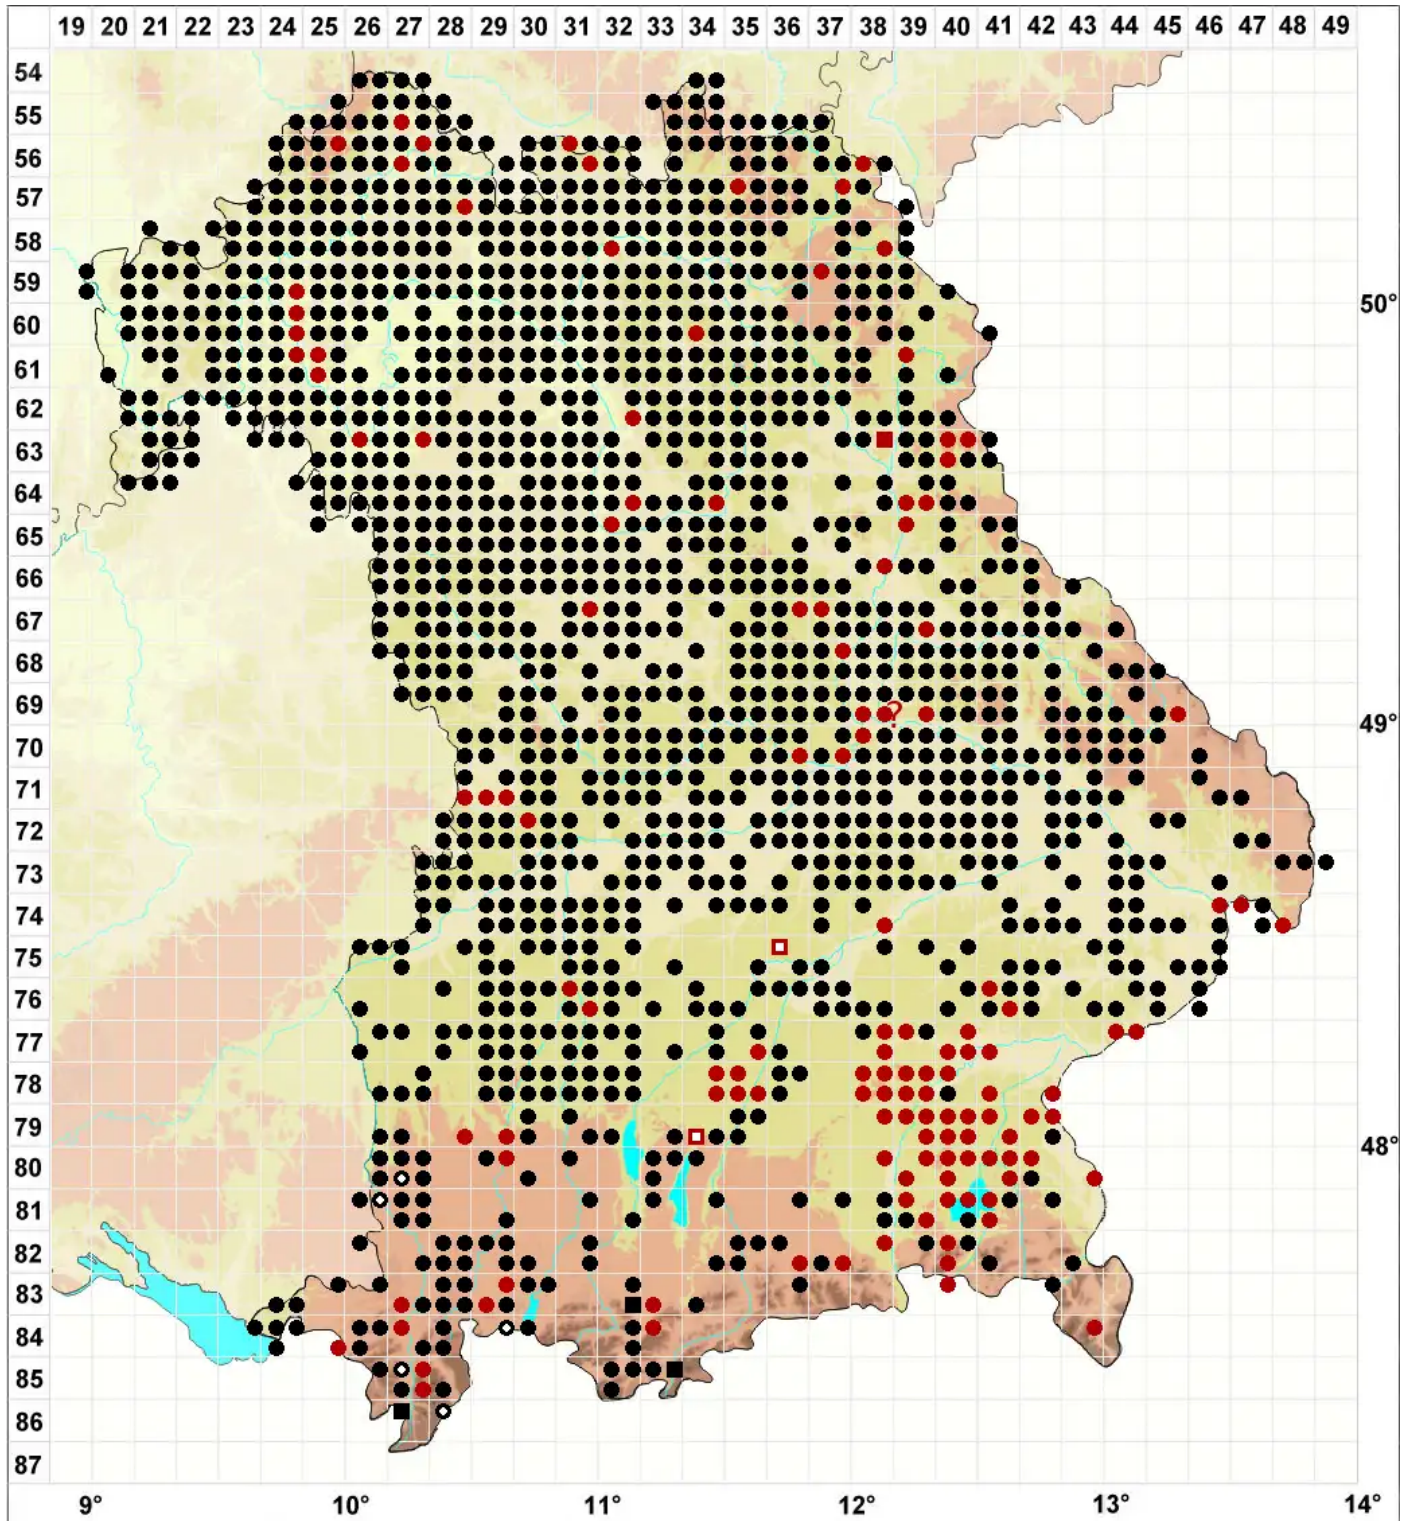

# Grimmia pulvinata (Hedw.) Sm.

Polster-Kissenmoos

Legende:

- Symbole:**
- Ausgefülltes Symbol:  
Zeitraum von 1980 bis heute (Aktuelle Angabe)
  - Leeres Symbol:  
Zeitraum vor 1980 (Altangabe)
  - Quadrat: Herbarbeleg