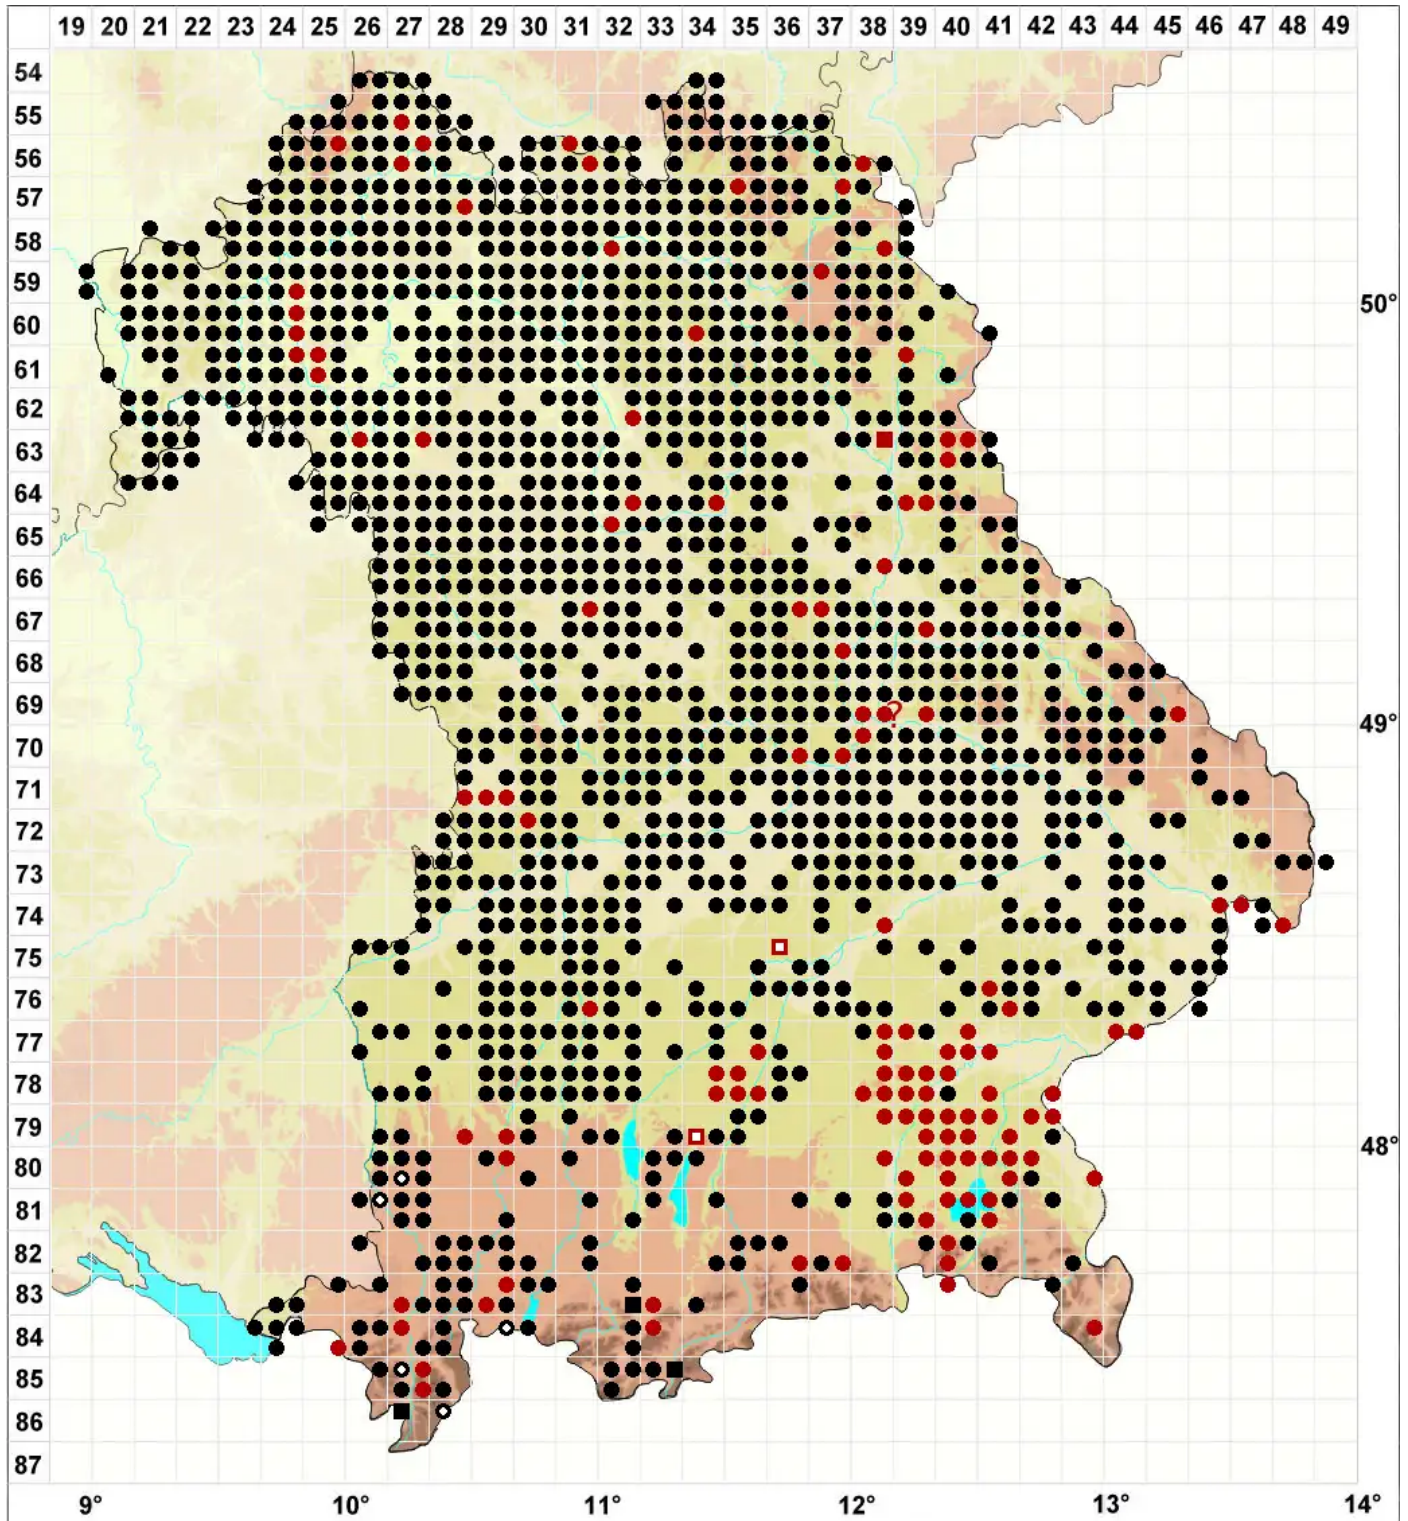

Grimmia pulvinata (Hedw.) Sm.

Polster-Kissenmoos

Legende:

Symbole:

Ausgefülltes Symbol:
Zeitraum von 1980 bis heute (Aktuelle Angabe)

Leeres Symbol:
Zeitraum vor 1980 (Altangabe)

Quadrat: Herbarbeleg