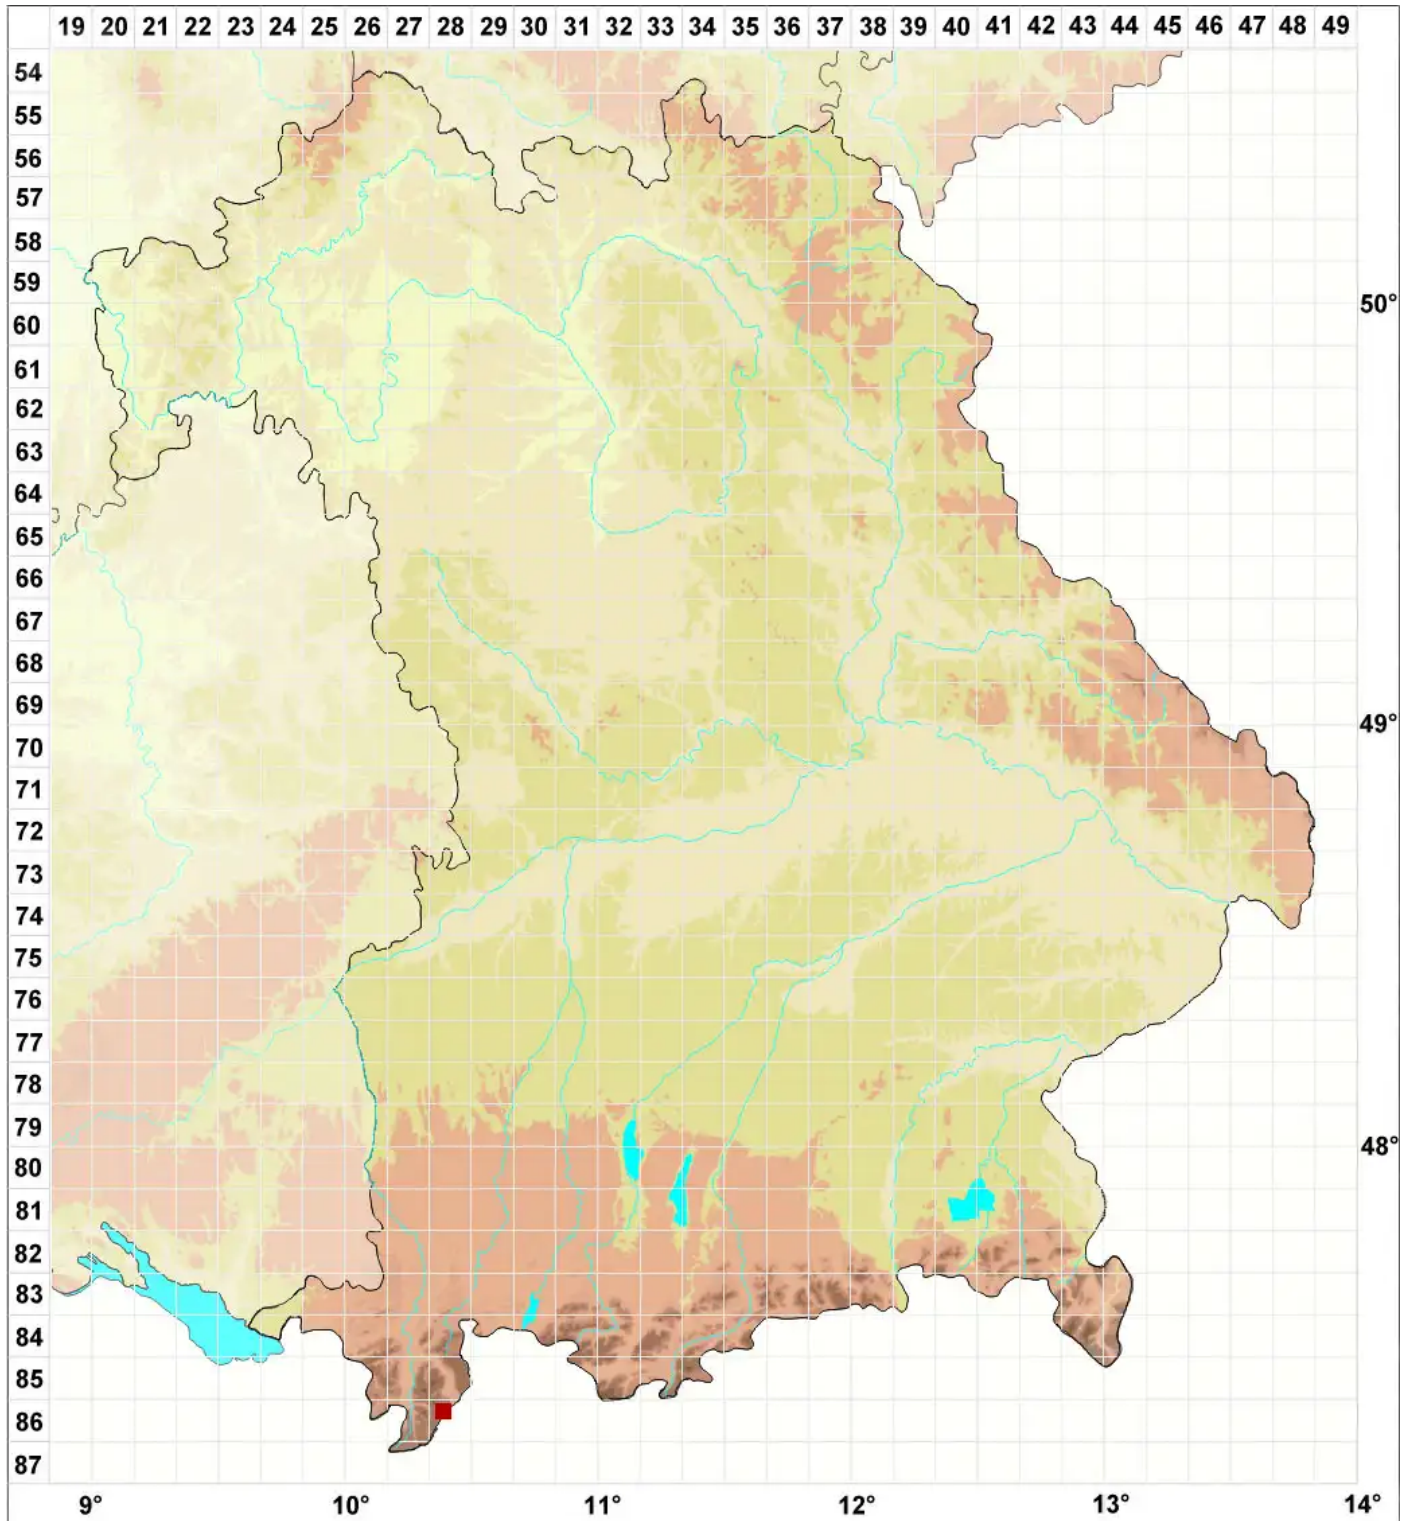

# Grimmia caespiticia (Brid.) Jur.

## Rasiges Kissenmoos

Legende:

**Symbole:**

Ausgefülltes Symbol:  
Zeitraum von 1980 bis heute (Aktuelle Angabe)

Leeres Symbol:  
Zeitraum vor 1980 (Altangabe)

Quadrat: Herbarbeleg