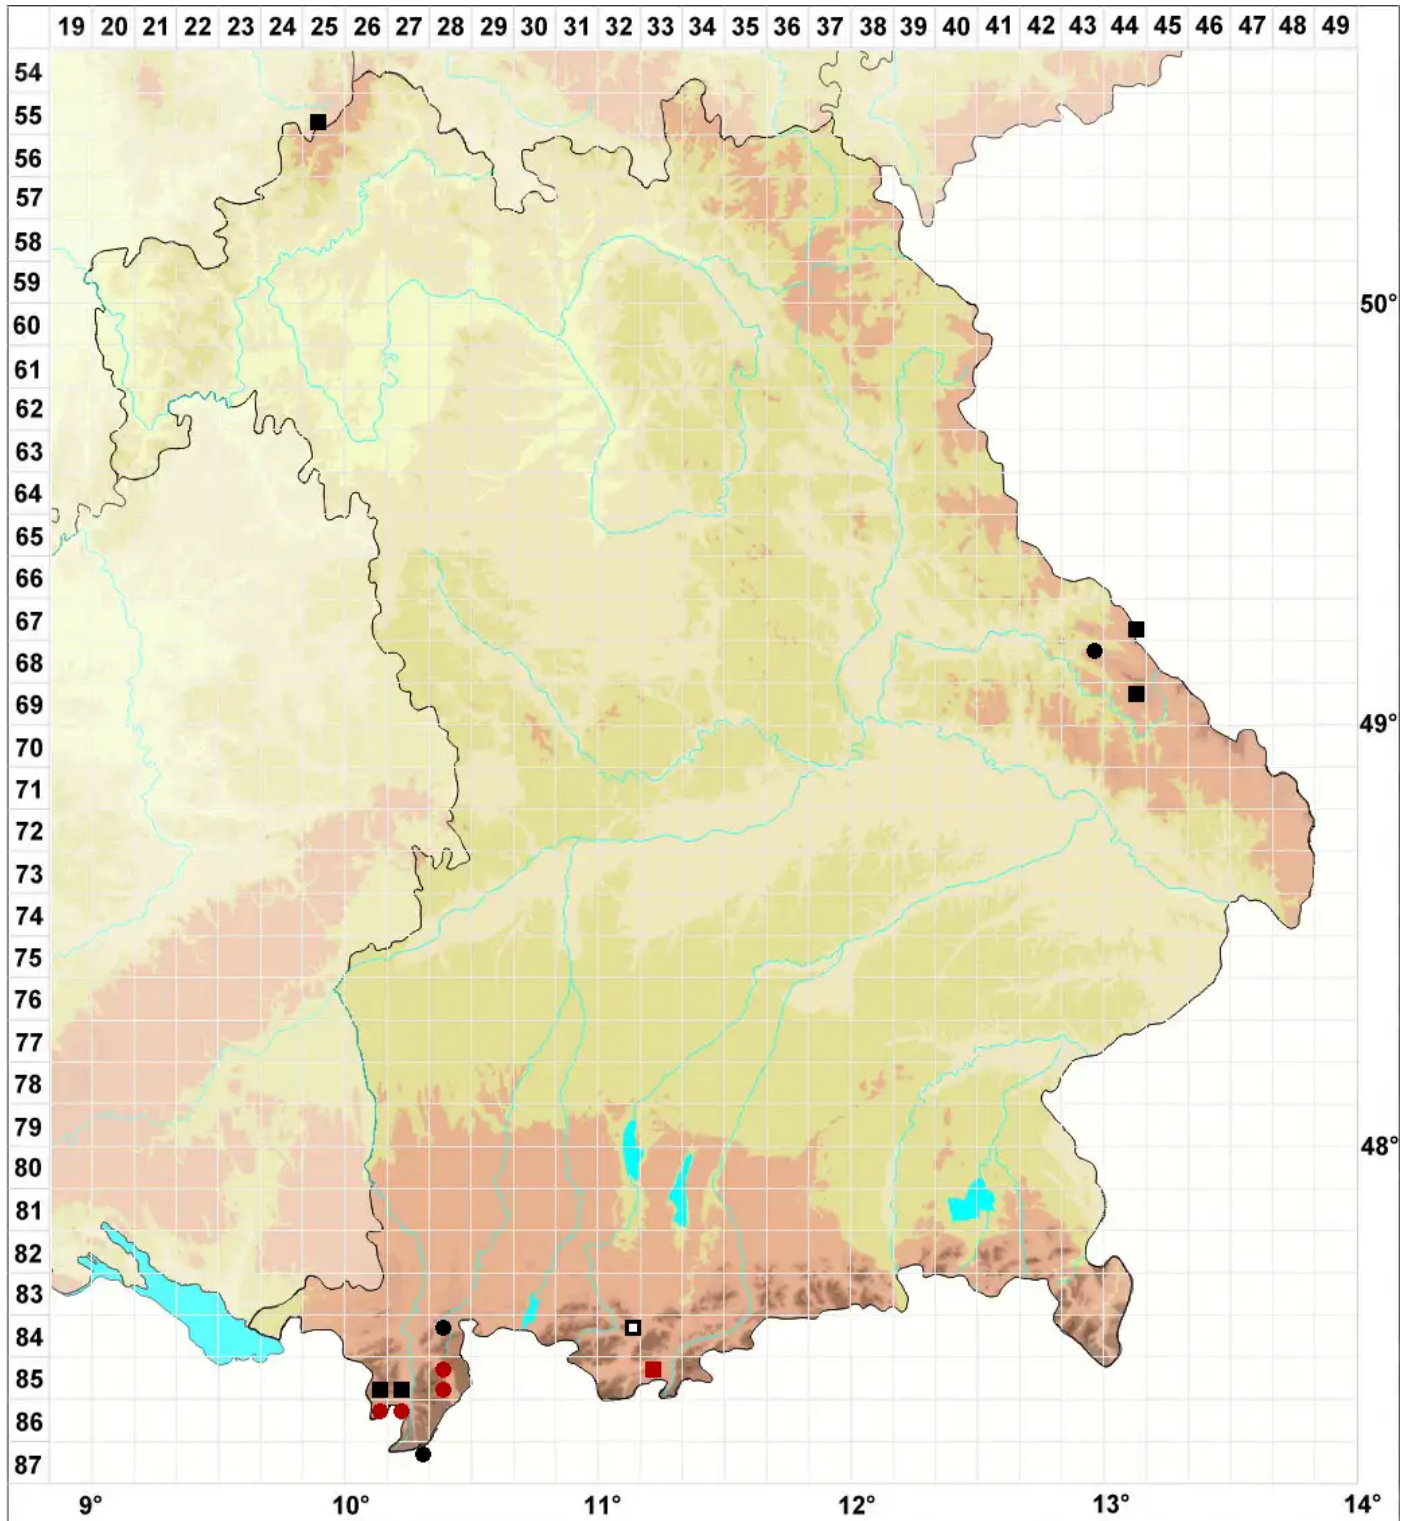

Grimmia reflexidens Müll.Hal.

Flaches Kissenmoos

Legende:

- Symbole:**
Ausgefülltes Symbol:
Zeitraum von 1980 bis heute (Aktuelle Angabe)
Leeres Symbol:
Zeitraum vor 1980 (Altangabe)
Quadrat: Herbarbeleg