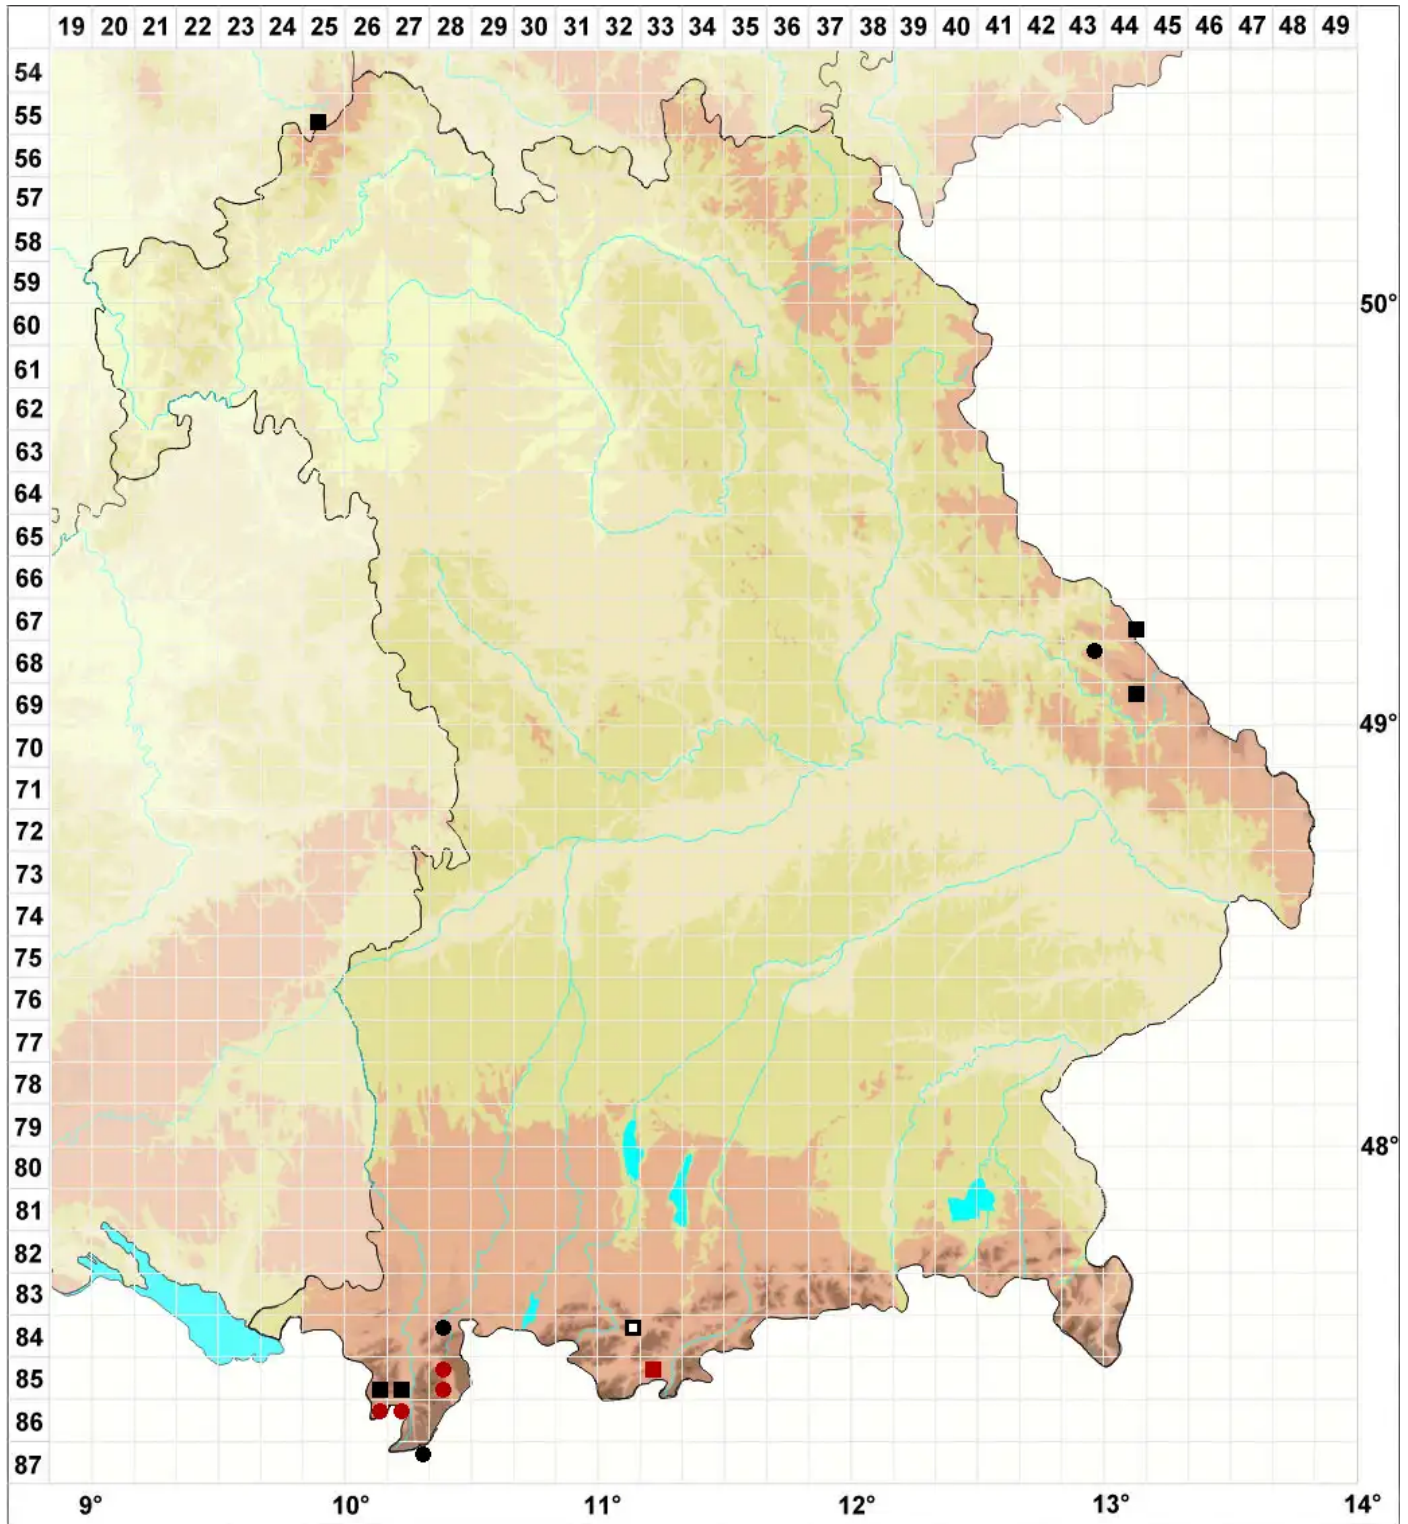

# Grimmia reflexidens Müll.Hal.

Flaches Kissenmoos

Legende:

- Symbole:**  
Ausgefülltes Symbol:  
Zeitraum von 1980 bis heute (Aktuelle Angabe)  
Leeres Symbol:  
Zeitraum vor 1980 (Altangabe)  
Quadrat: Herbarbeleg