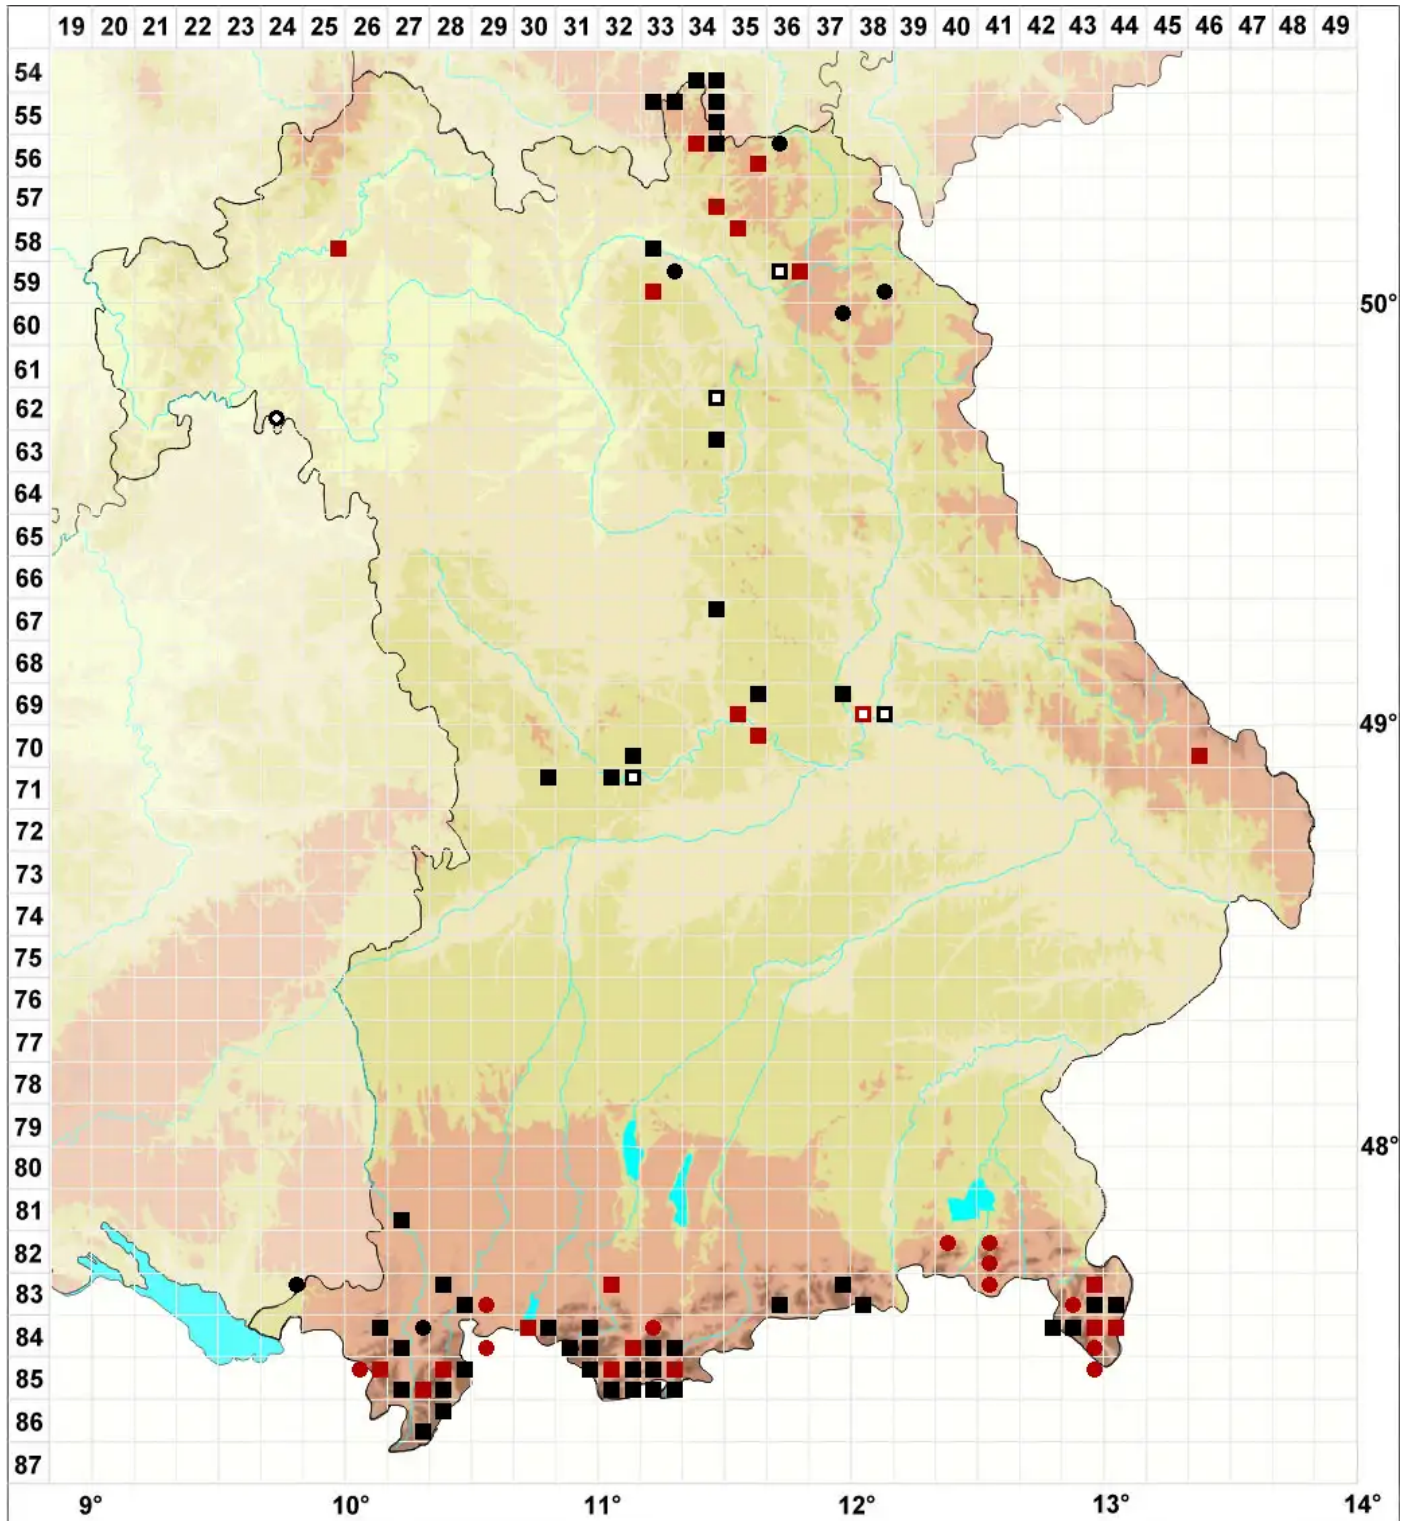

# Schistidium robustum (Nees & Hornsch.) H.H.Blom

Kräftiges Spalthütchen

Legende:

- Symbole:**  
Ausgefülltes Symbol:  
Zeitraum von 1980 bis heute (Aktuelle Angabe)  
Leeres Symbol:  
Zeitraum vor 1980 (Altangabe)  
Quadrat: Herbarbeleg