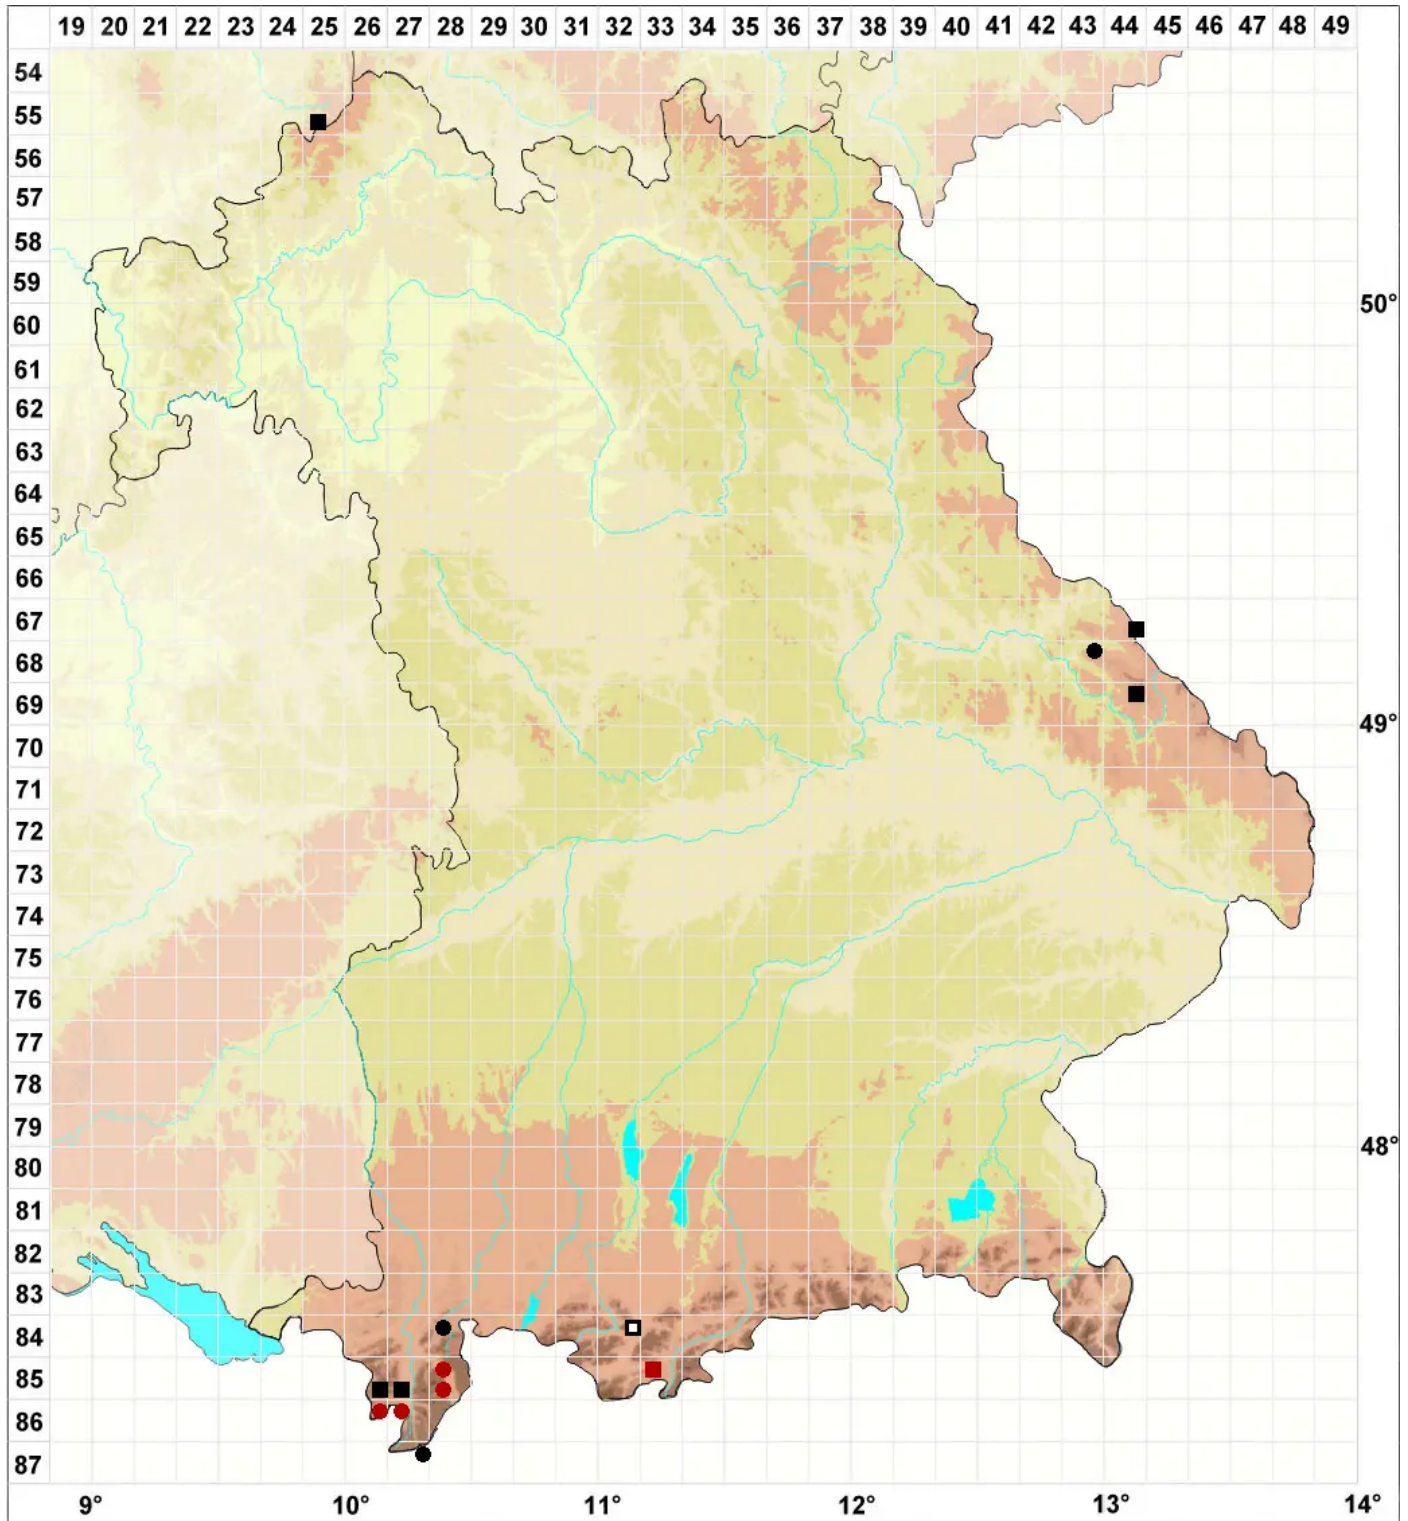

Grimmia reflexidens Müll.Hal.

Flaches Kissenmoos

Legende:

Symbole:
Ausgefülltes Symbol:
Zeitraum von 1980 bis heute (Aktuelle Angabe)
Leeres Symbol:
Zeitraum vor 1980 (Altangabe)
Quadrat: Herbarbeleg