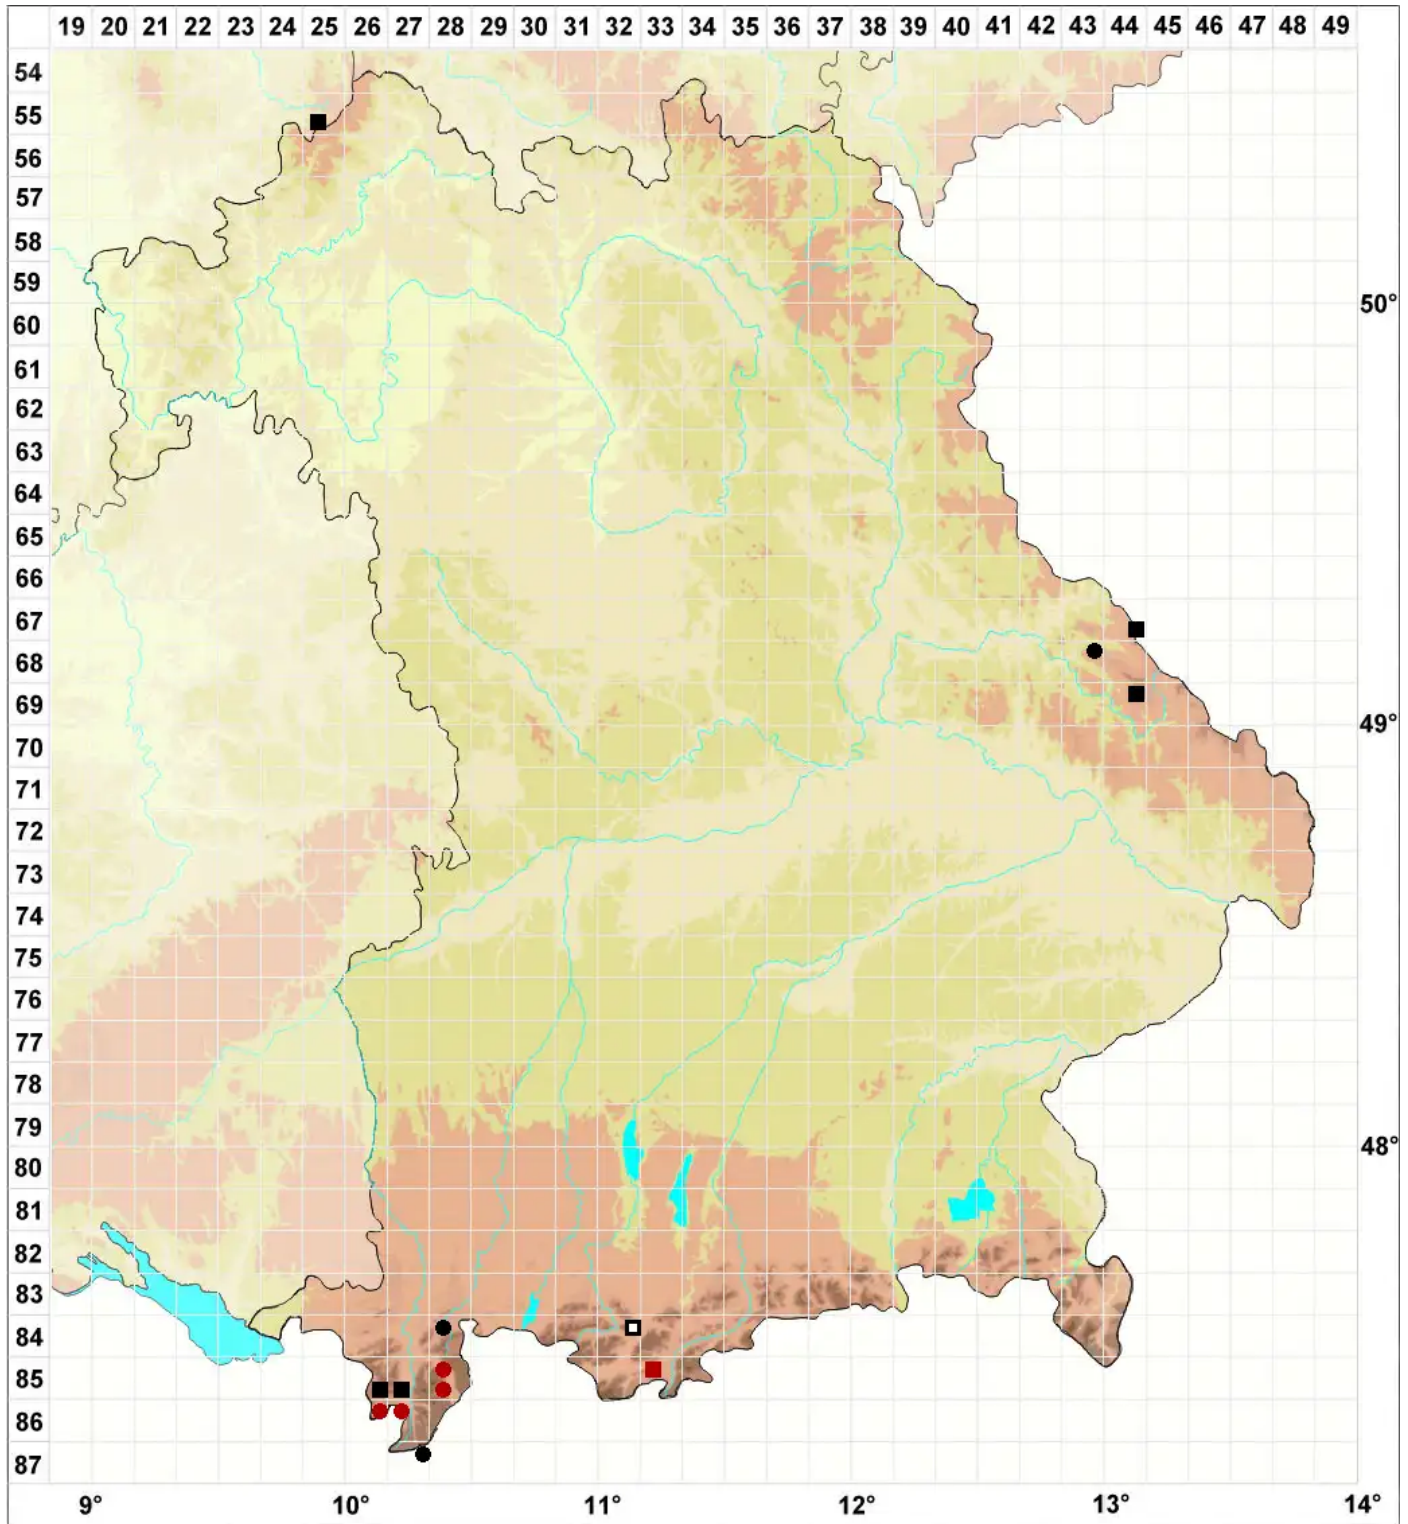

Grimmia reflexidens Müll.Hal.

Flaches Kissenmoos

Legende:

- Symbole:**
- Ausgefülltes Symbol:
Zeitraum von 1980 bis heute (Aktuelle Angabe)
 - Leeres Symbol:
Zeitraum vor 1980 (Altangabe)
 - Quadrat: Herbarbeleg