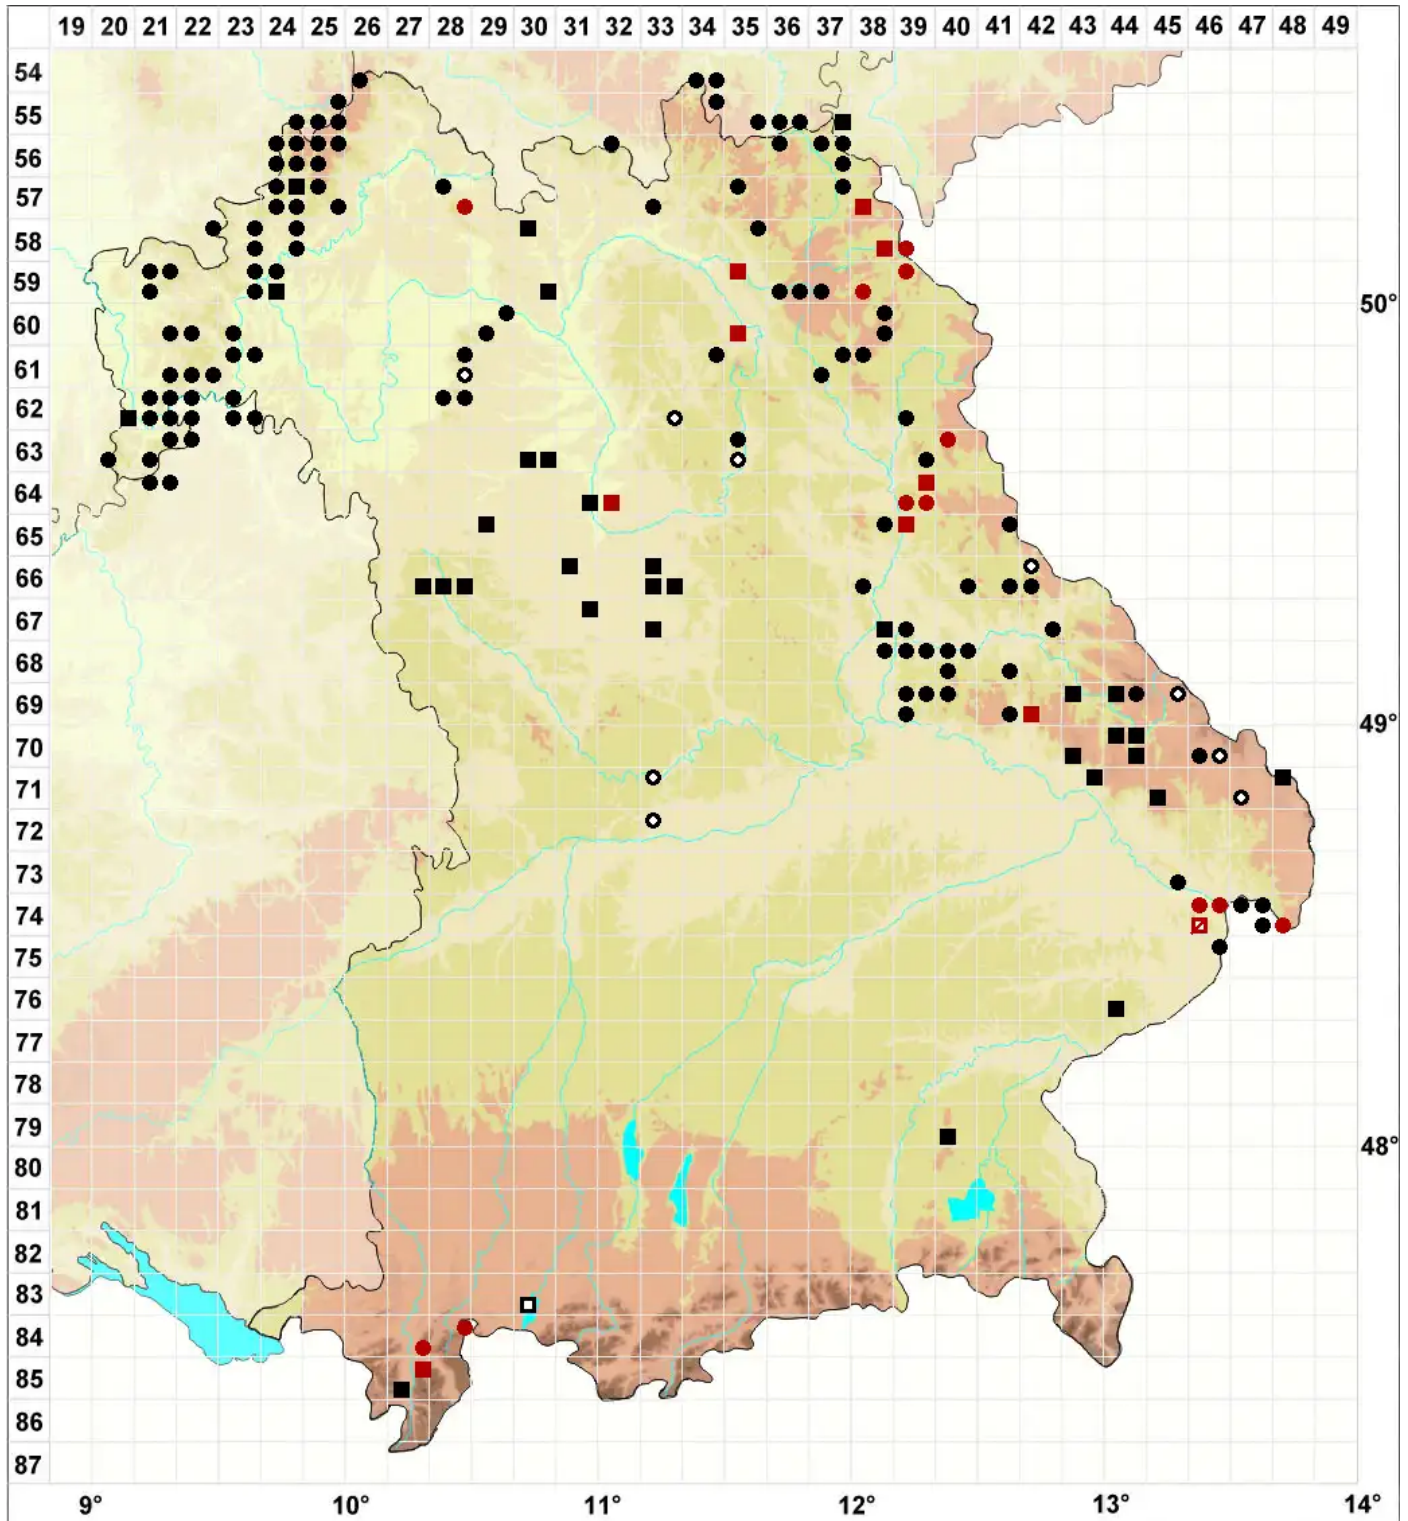

Grimmia trichophylla Grev.

Haarblatt-Kissenmoos

Legende:

- Symbole:**
- Ausgefülltes Symbol:
Zeitraum von 1980 bis heute (Aktuelle Angabe)
 - Leeres Symbol:
Zeitraum vor 1980 (Altangabe)
 - Quadrat: Herbarbeleg