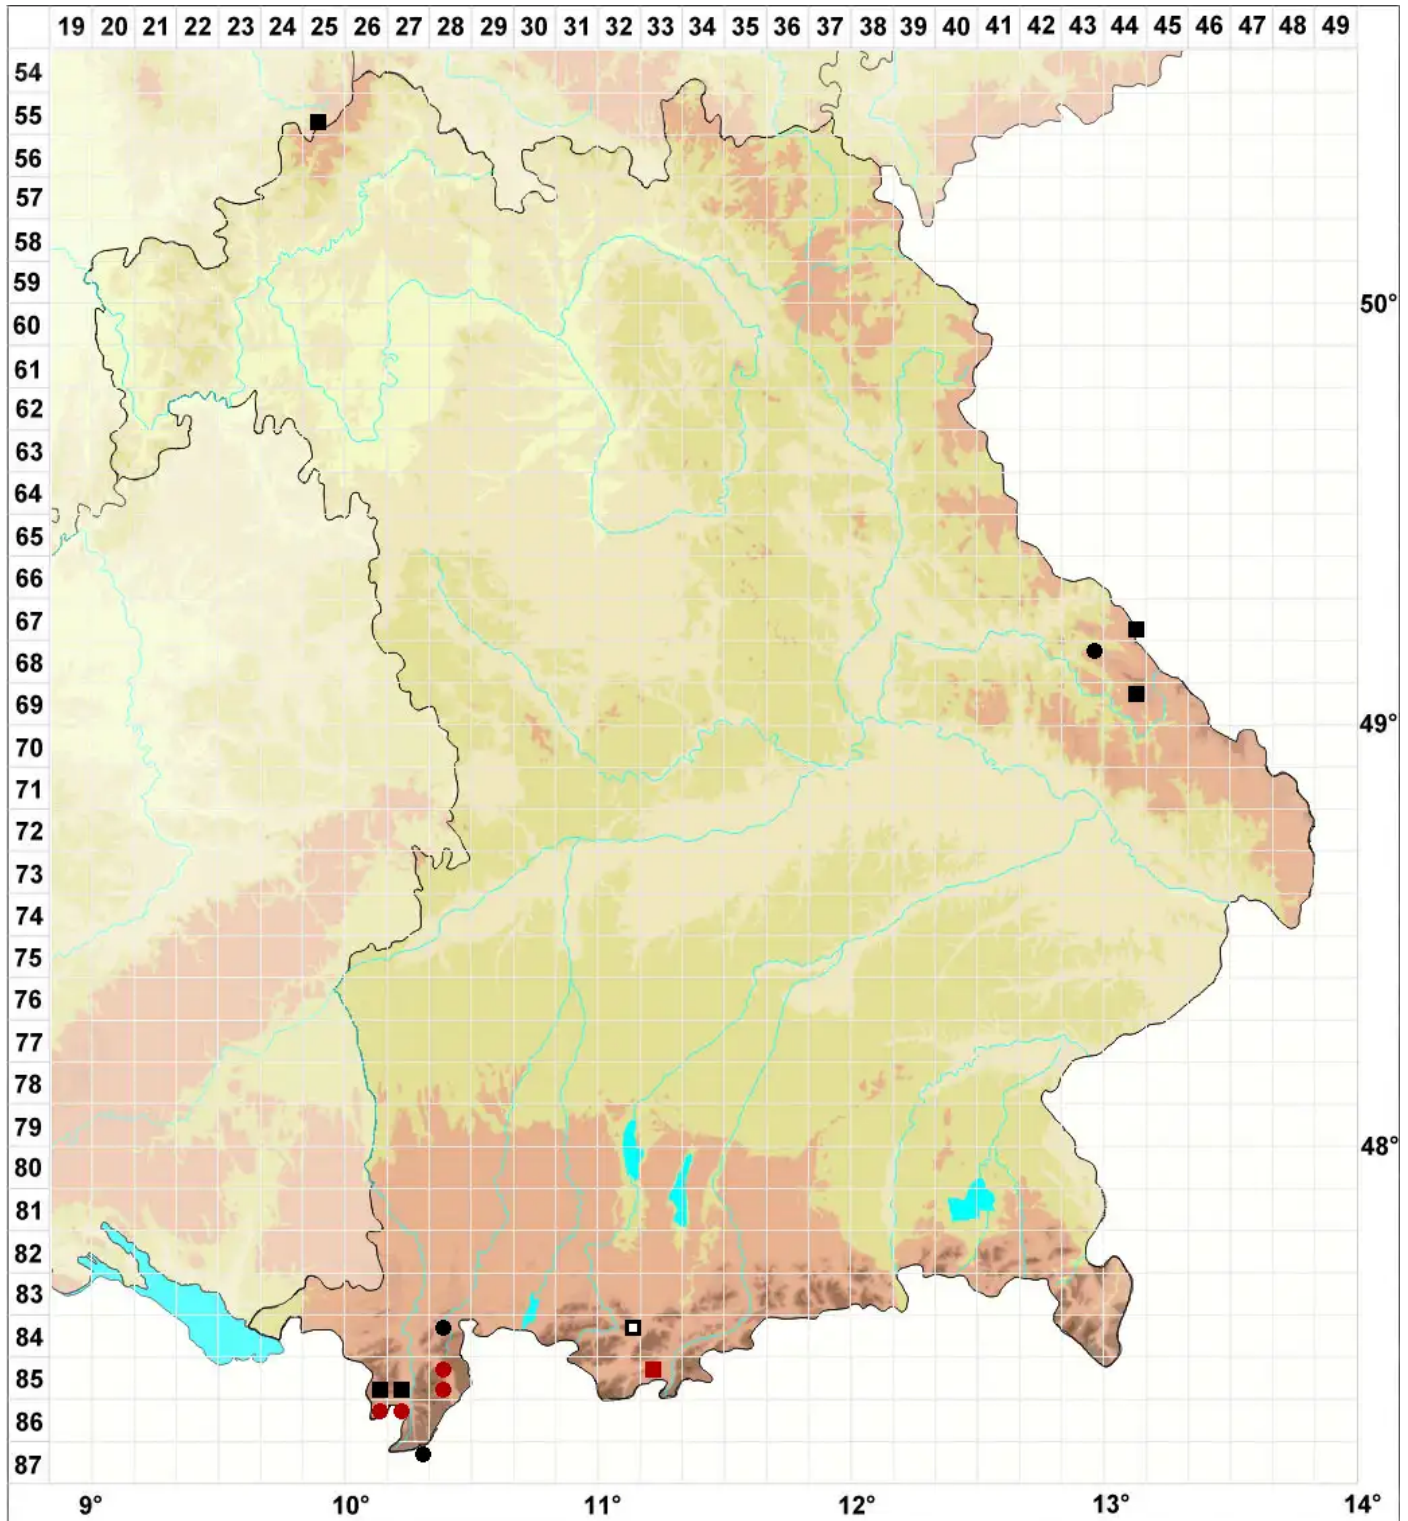

Grimmia reflexidens Müll.Hal.

Flaches Kissenmoos

Legende:

Symbole:

Ausgefülltes Symbol:
Zeitraum von 1980 bis heute (Aktuelle Angabe)

Leeres Symbol:
Zeitraum vor 1980 (Altangabe)

Quadrat: Herbarbeleg