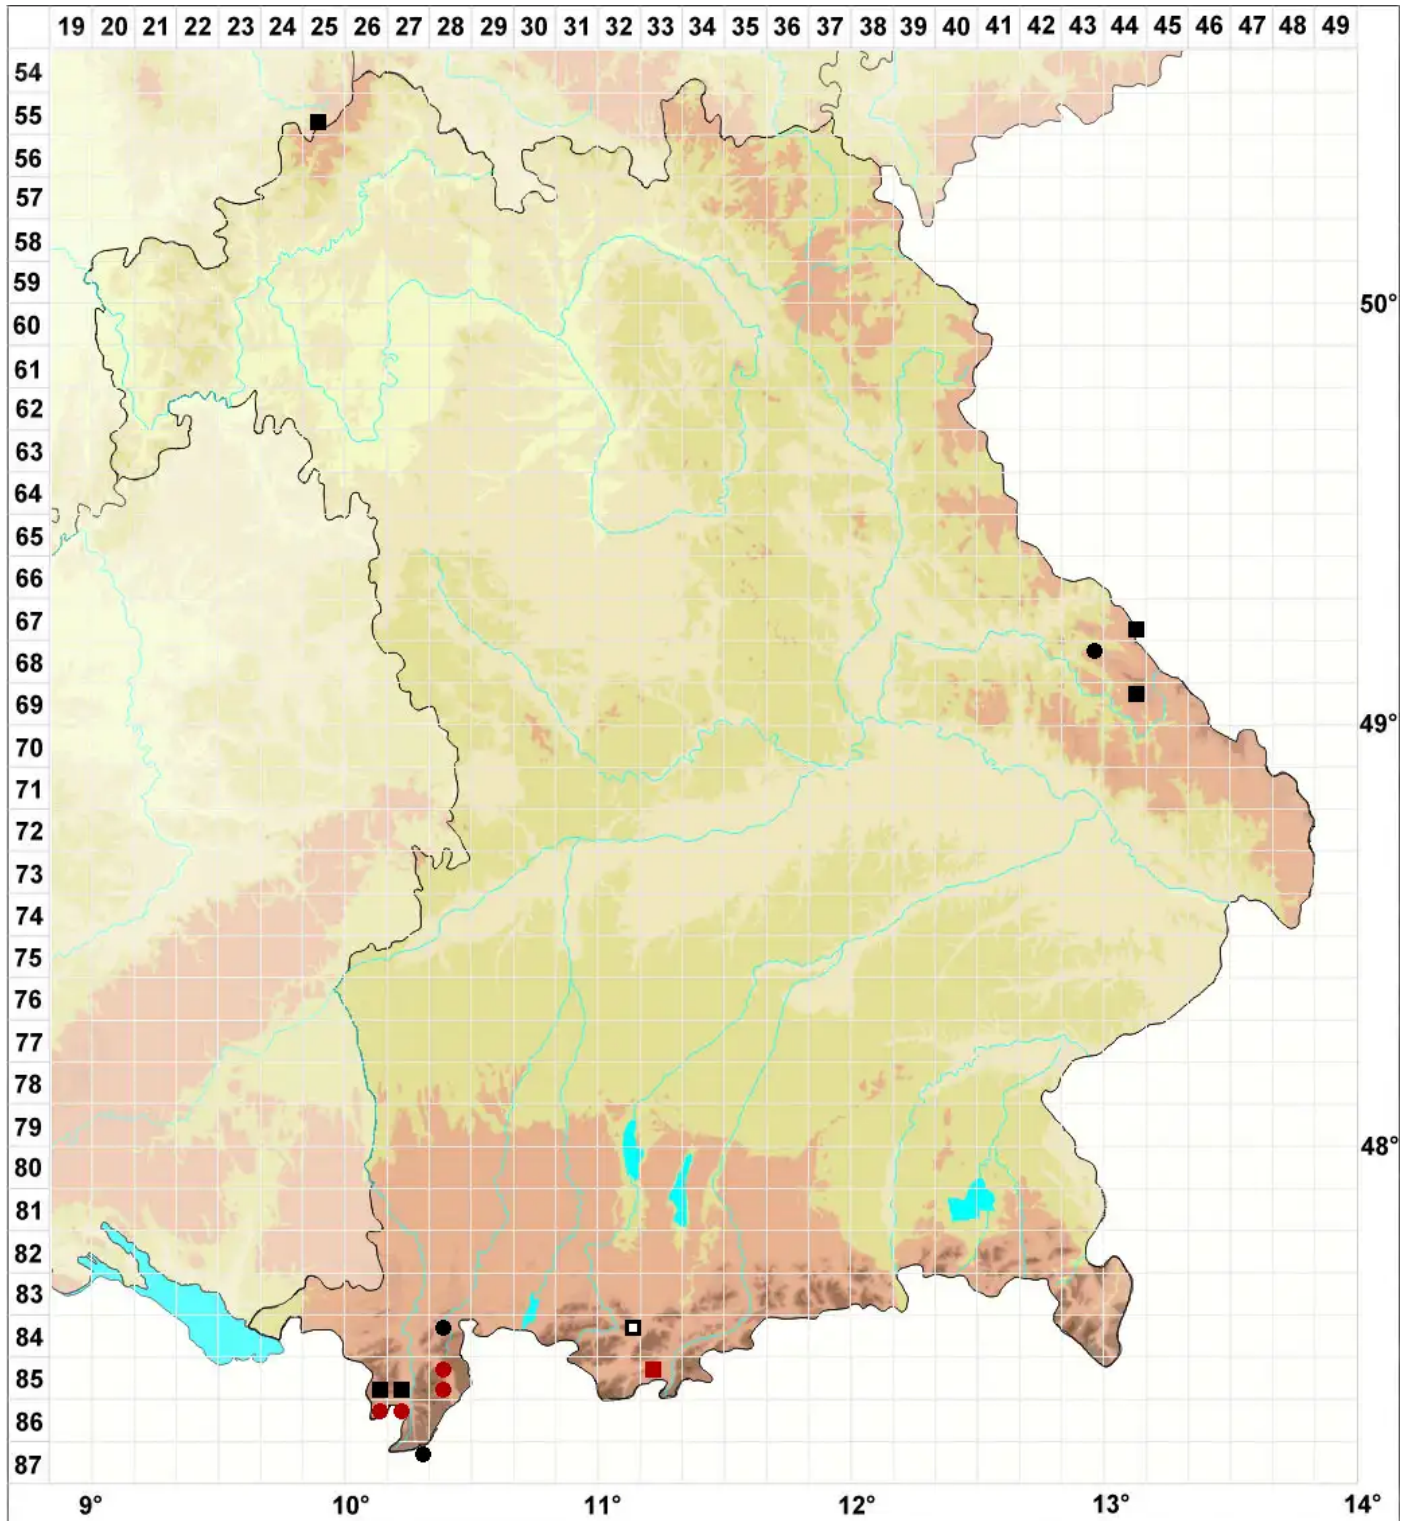

# Grimmia reflexidens Müll.Hal.

Flaches Kissenmoos

Legende:

**Symbole:**  
Ausgefülltes Symbol:  
Zeitraum von 1980 bis heute (Aktuelle Angabe)  
Leeres Symbol:  
Zeitraum vor 1980 (Altangabe)  
Quadrat: Herbarbeleg