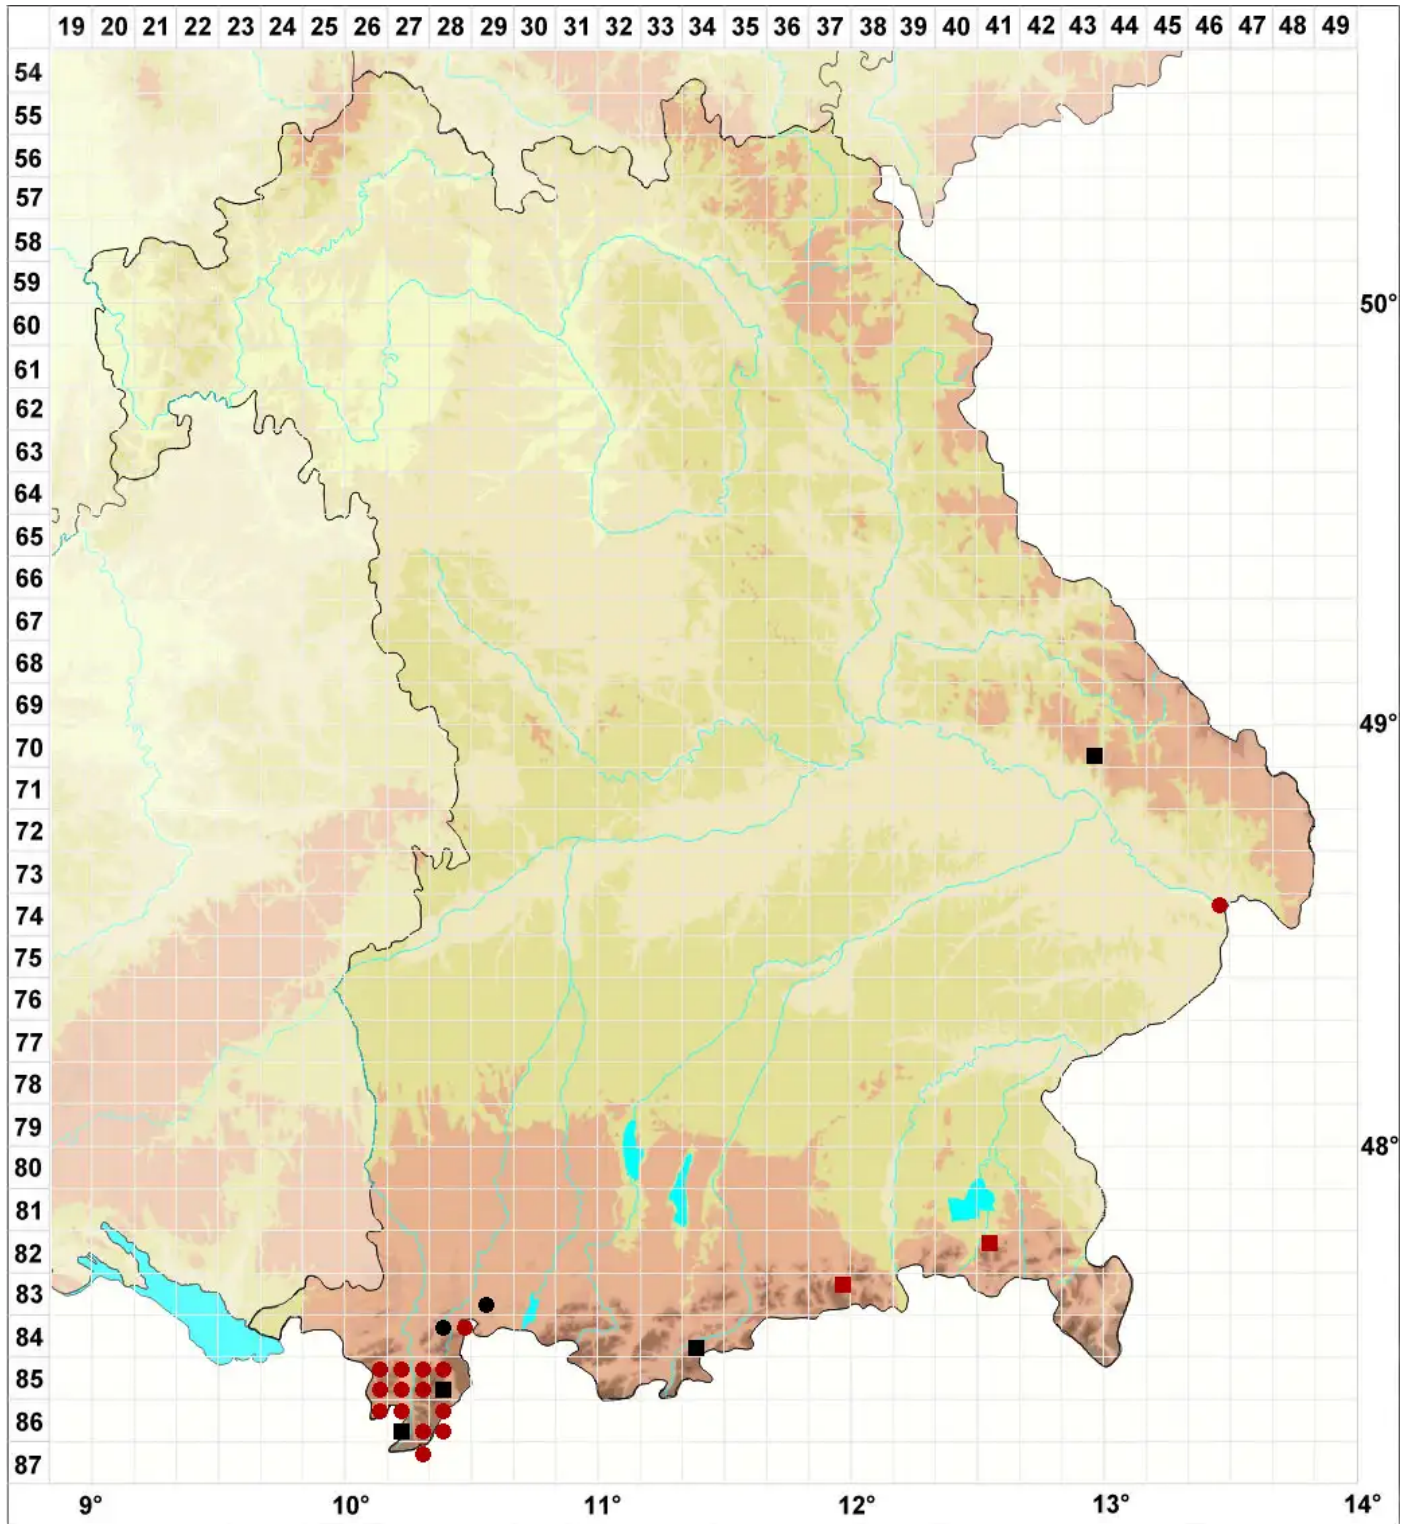

Grimmia alpestris (F.Weber & D.Mohr) Schleich.

Alpen-Kissenmoos

Legende:

- Symbole:**
- Ausgefülltes Symbol:
Zeitraum von 1980 bis heute (Aktuelle Angabe)
 - Leeres Symbol:
Zeitraum vor 1980 (Altangabe)
 - Quadrat: Herbarbeleg