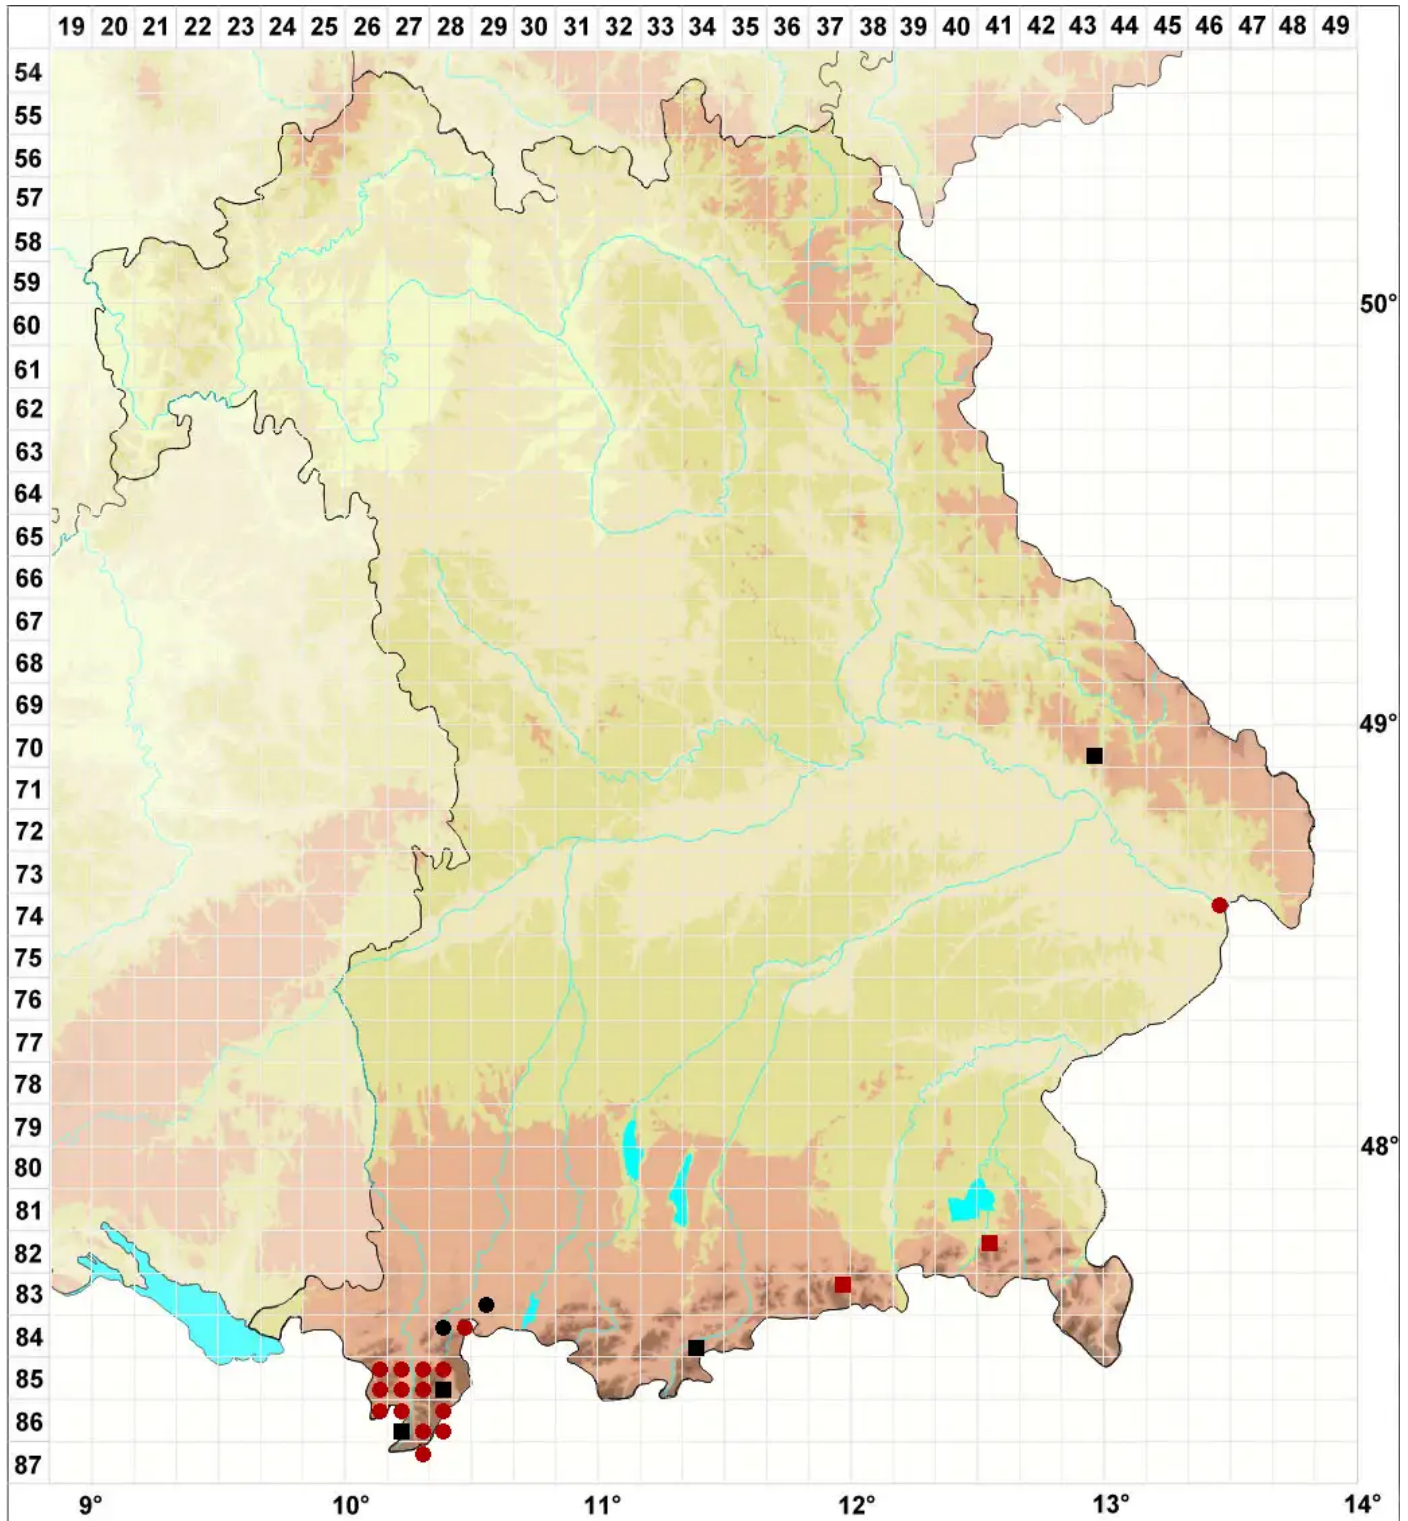

Grimmia alpestris (F.Weber & D.Mohr) Schleich.

Alpen-Kissenmoos

Legende:

- Symbole:**
- Ausgefülltes Symbol:
Zeitraum von 1980 bis heute (Aktuelle Angabe)
 - Leeres Symbol:
Zeitraum vor 1980 (Altangabe)
 - Quadrat: Herbarbeleg