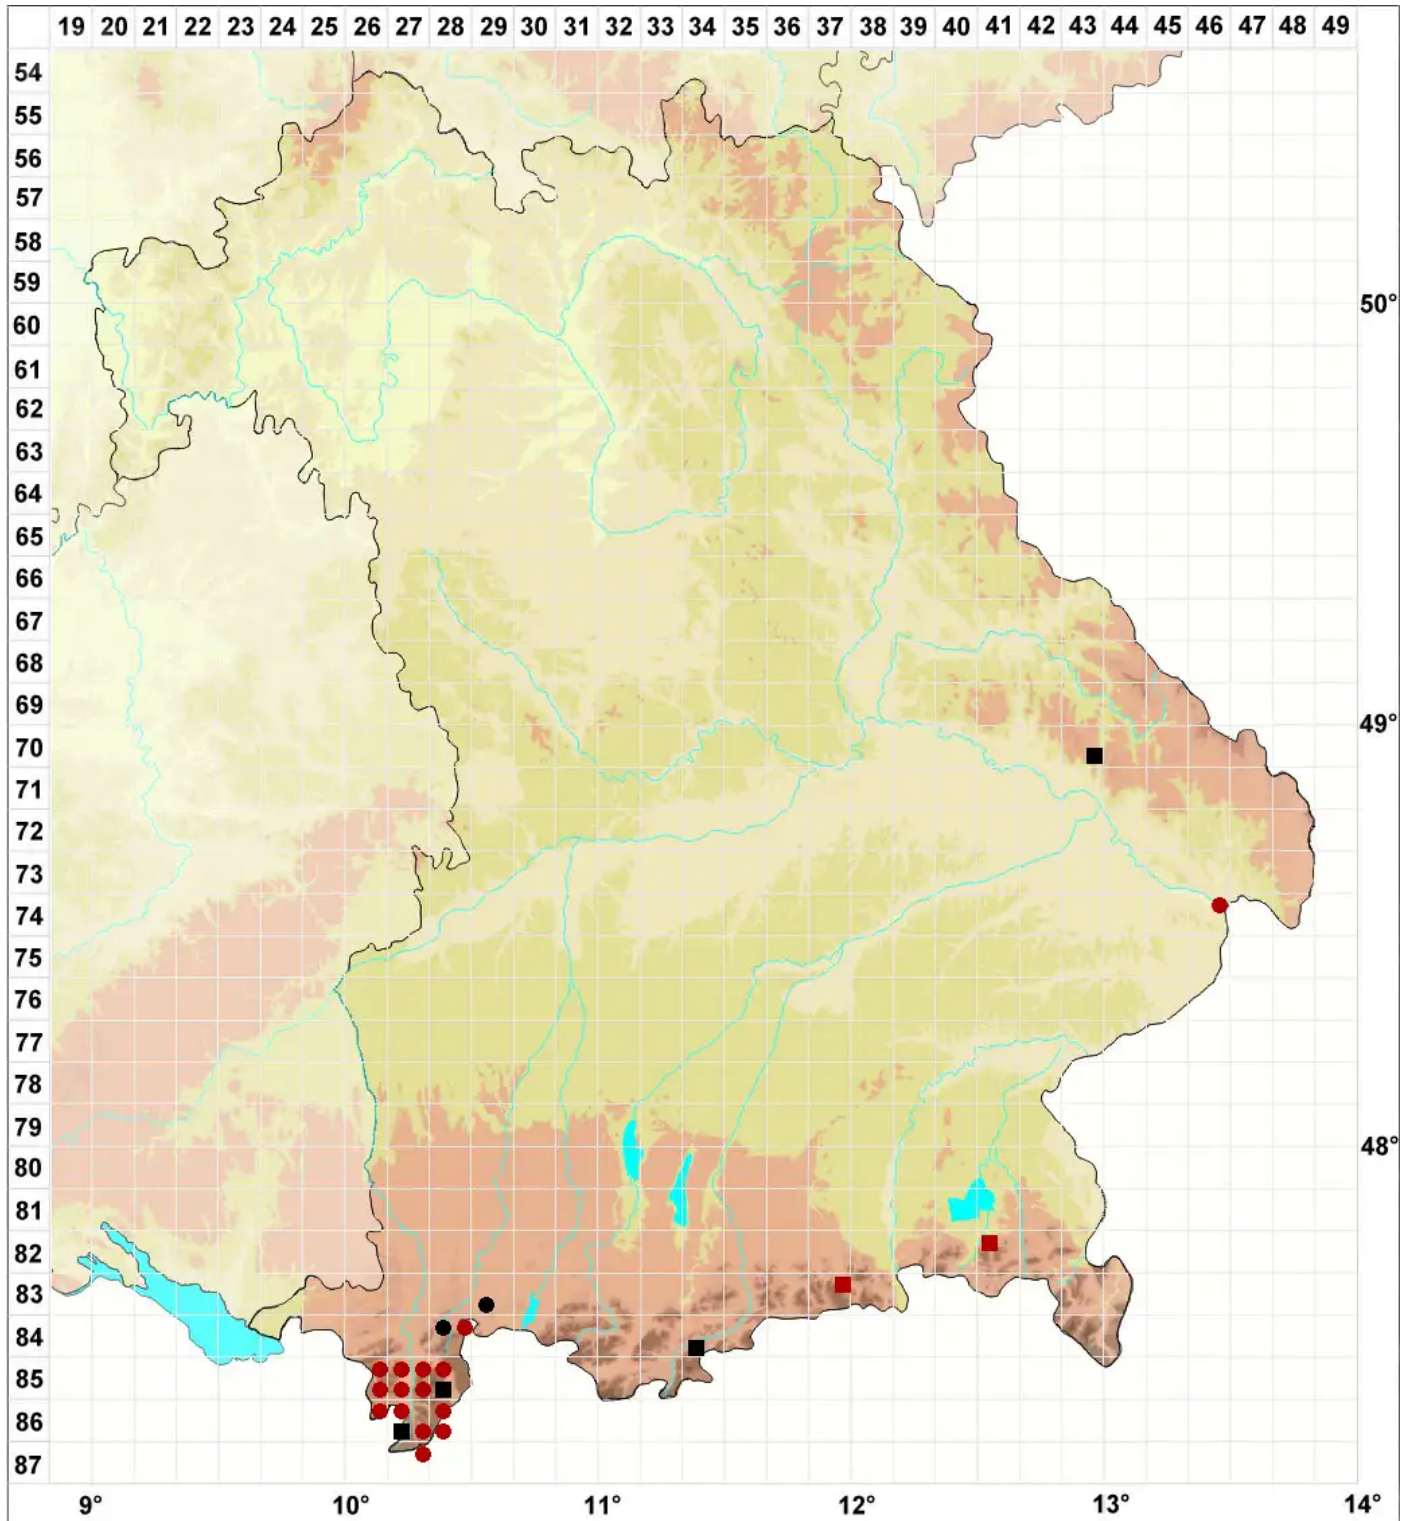

# Grimmia alpestris (F.Weber & D.Mohr) Schleich.

## Alpen-Kissenmoos

Legende:

- Symbole:**
- Ausgefülltes Symbol:  
Zeitraum von 1980 bis heute (Aktuelle Angabe)
  - Leeres Symbol:  
Zeitraum vor 1980 (Altangabe)
  - Quadrat: Herbarbeleg