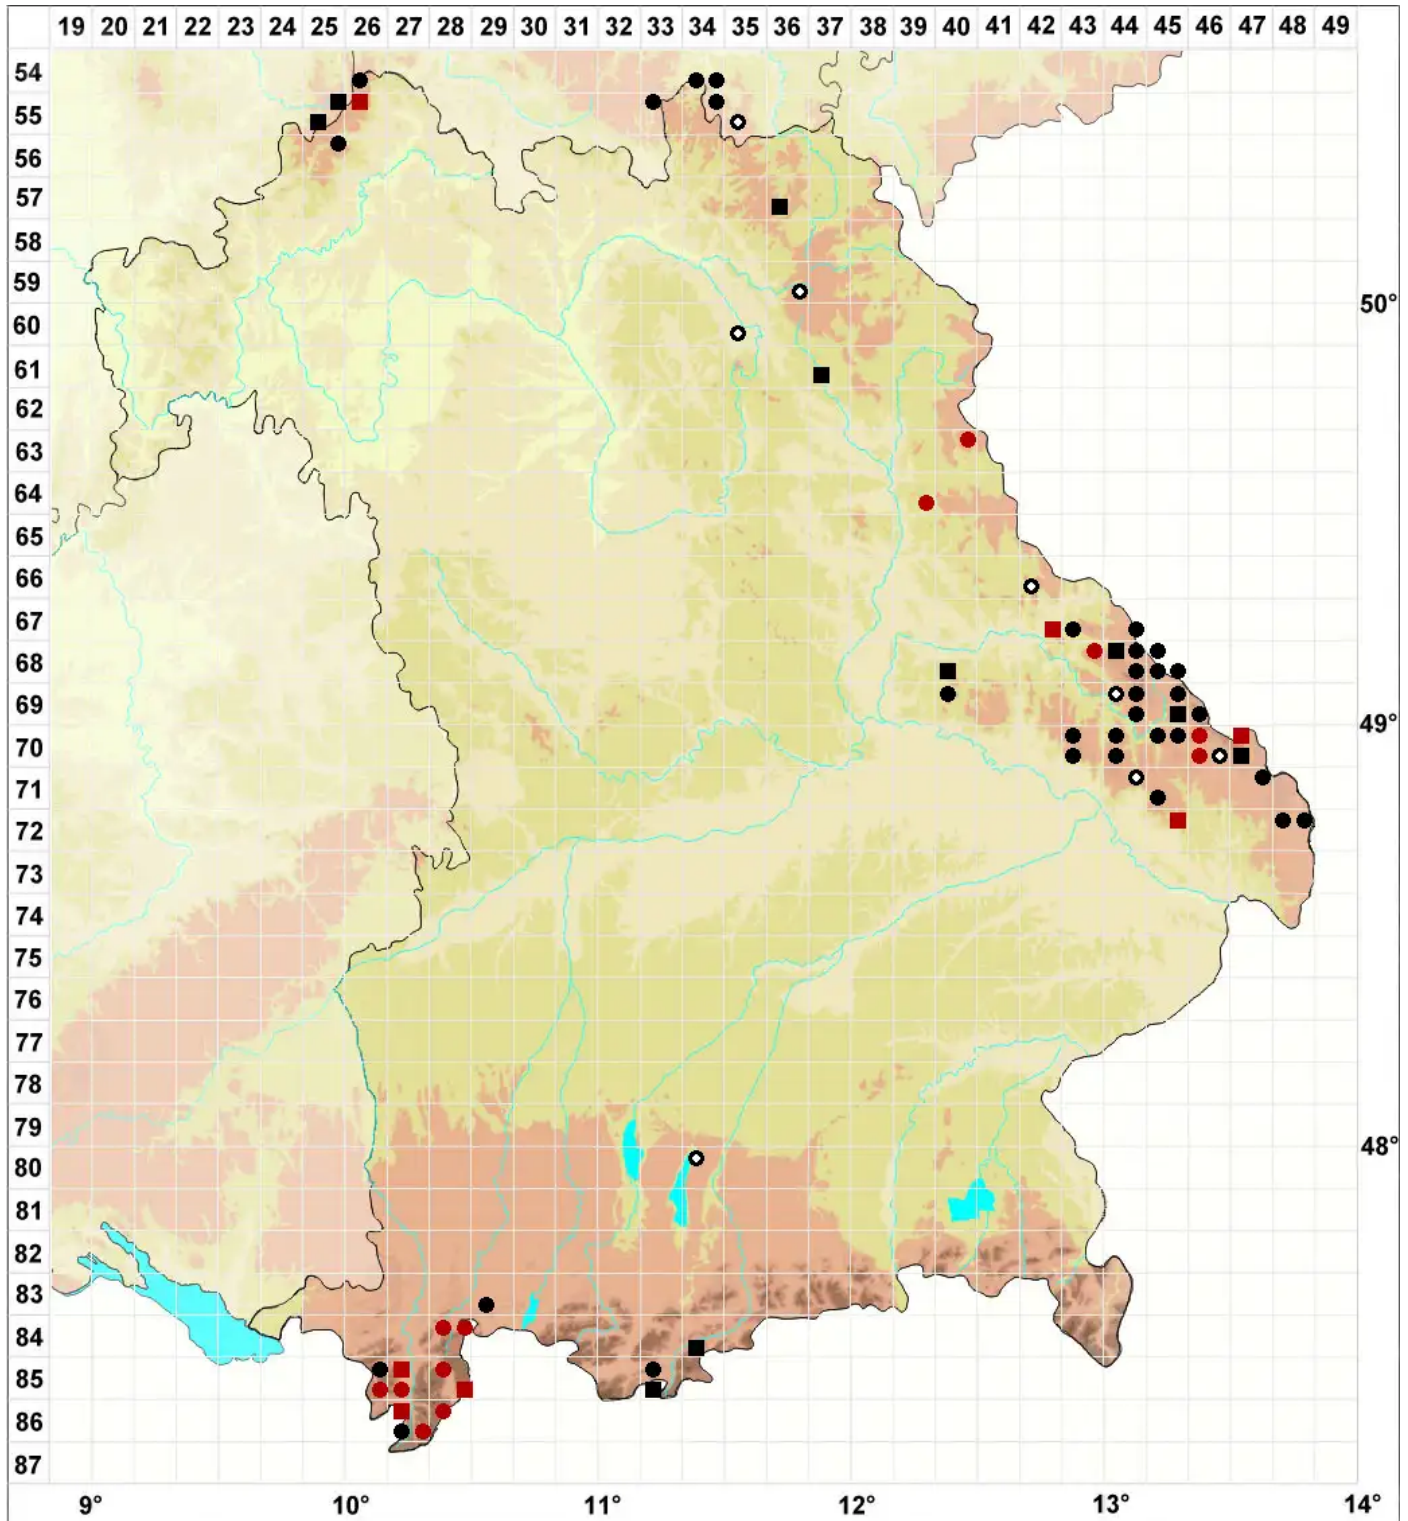

Grimmia donniana Sm.

Stumpfdeckel-Kissenmoos

Legende:

Symbole:
Ausgefülltes Symbol:
Zeitraum von 1980 bis heute (Aktuelle Angabe)
Leeres Symbol:
Zeitraum vor 1980 (Altangabe)
Quadrat: Herbarbeleg