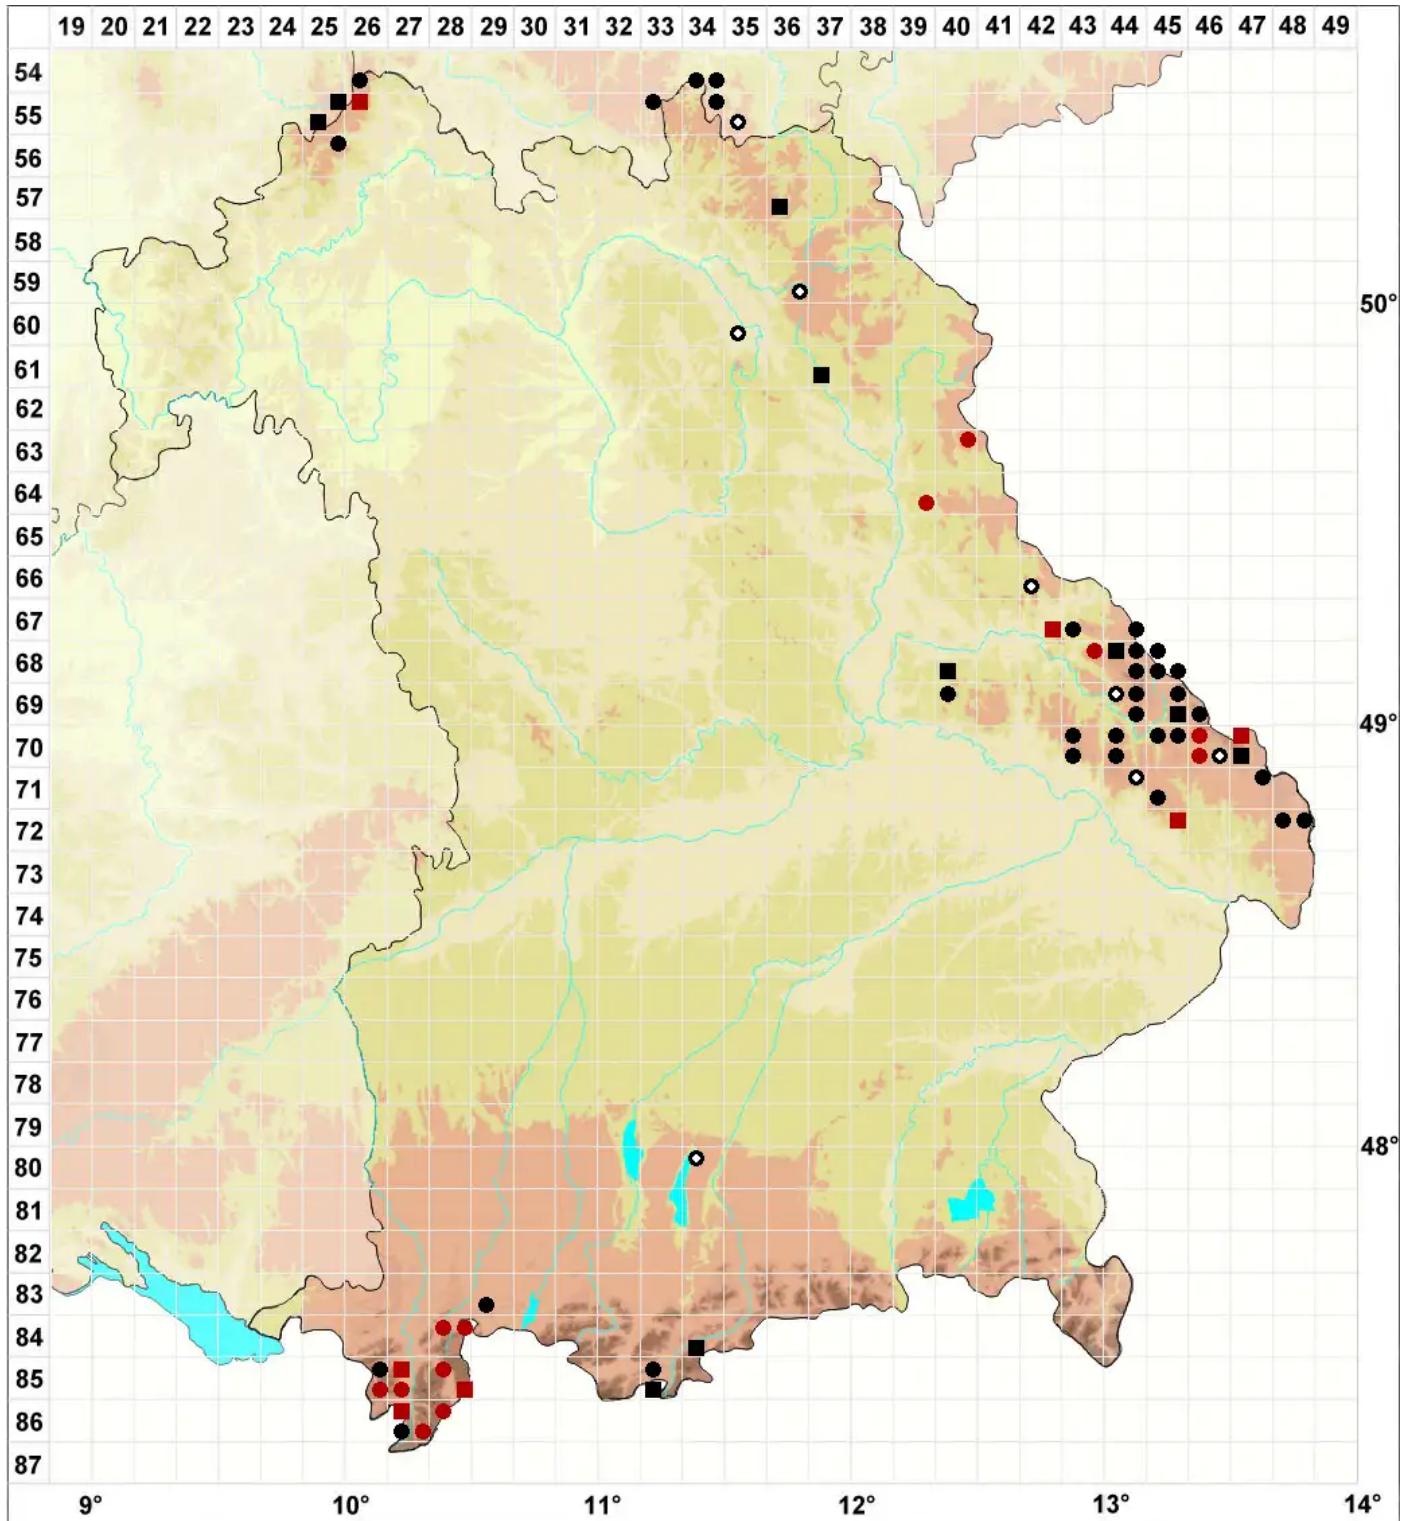

Grimmia donniana Sm.

Stumpfdeckel-Kissenmoos

Legende:

- Symbole:**
Ausgefülltes Symbol:
Zeitraum von 1980 bis heute (Aktuelle Angabe)
Leeres Symbol:
Zeitraum vor 1980 (Altangabe)
Quadrat: Herbarbeleg