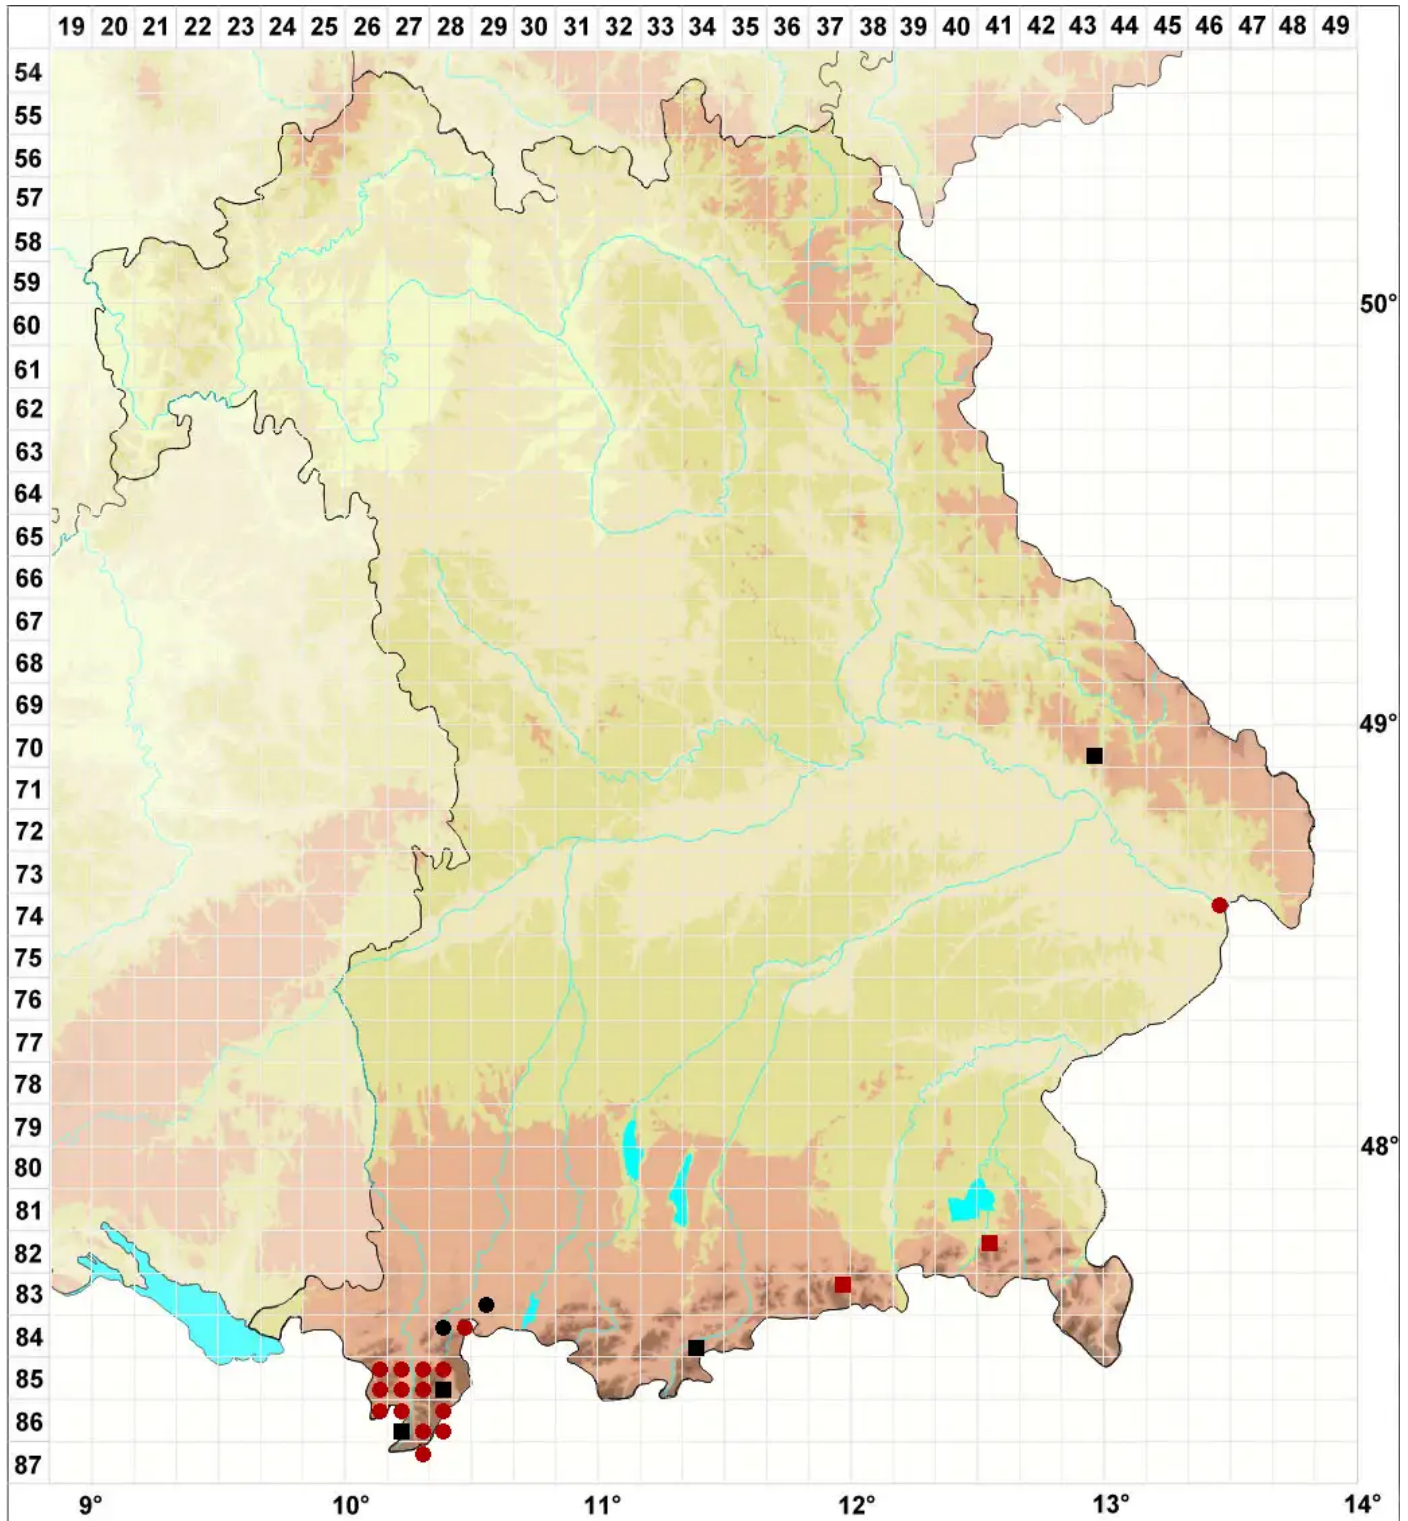

Grimmia alpestris (F.Weber & D.Mohr) Schleich.

Alpen-Kissenmoos

Legende:

Symbole:

Ausgefülltes Symbol:
Zeitraum von 1980 bis heute (Aktuelle Angabe)

Leeres Symbol:
Zeitraum vor 1980 (Altangabe)

Quadrat: Herbarbeleg