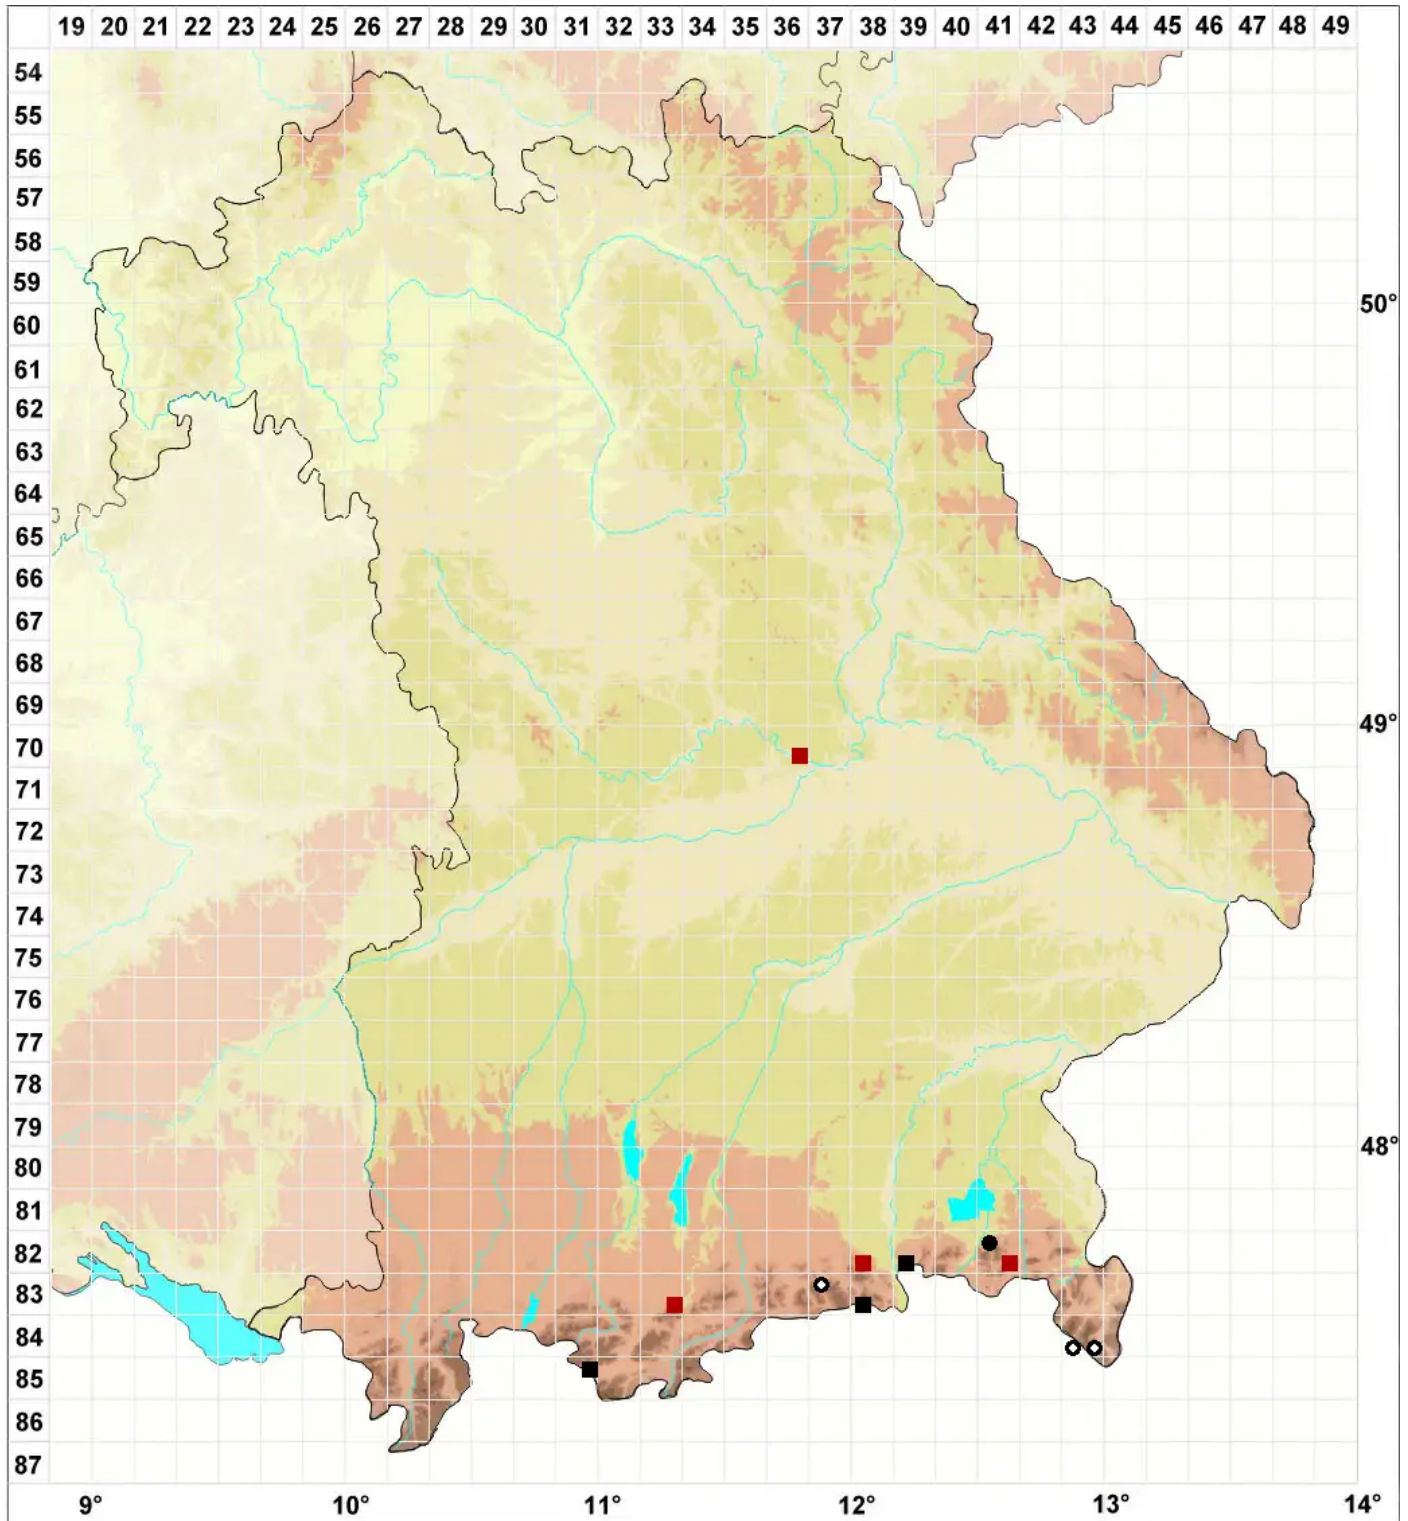

Grimmia teretinervis Limpr.

Rundnerv-Kissenmoos

Legende:

Symbole:

Ausgefülltes Symbol:
Zeitraum von 1980 bis heute (Aktuelle Angabe)

Leeres Symbol:
Zeitraum vor 1980 (Altangabe)

Quadrat: Herbarbeleg