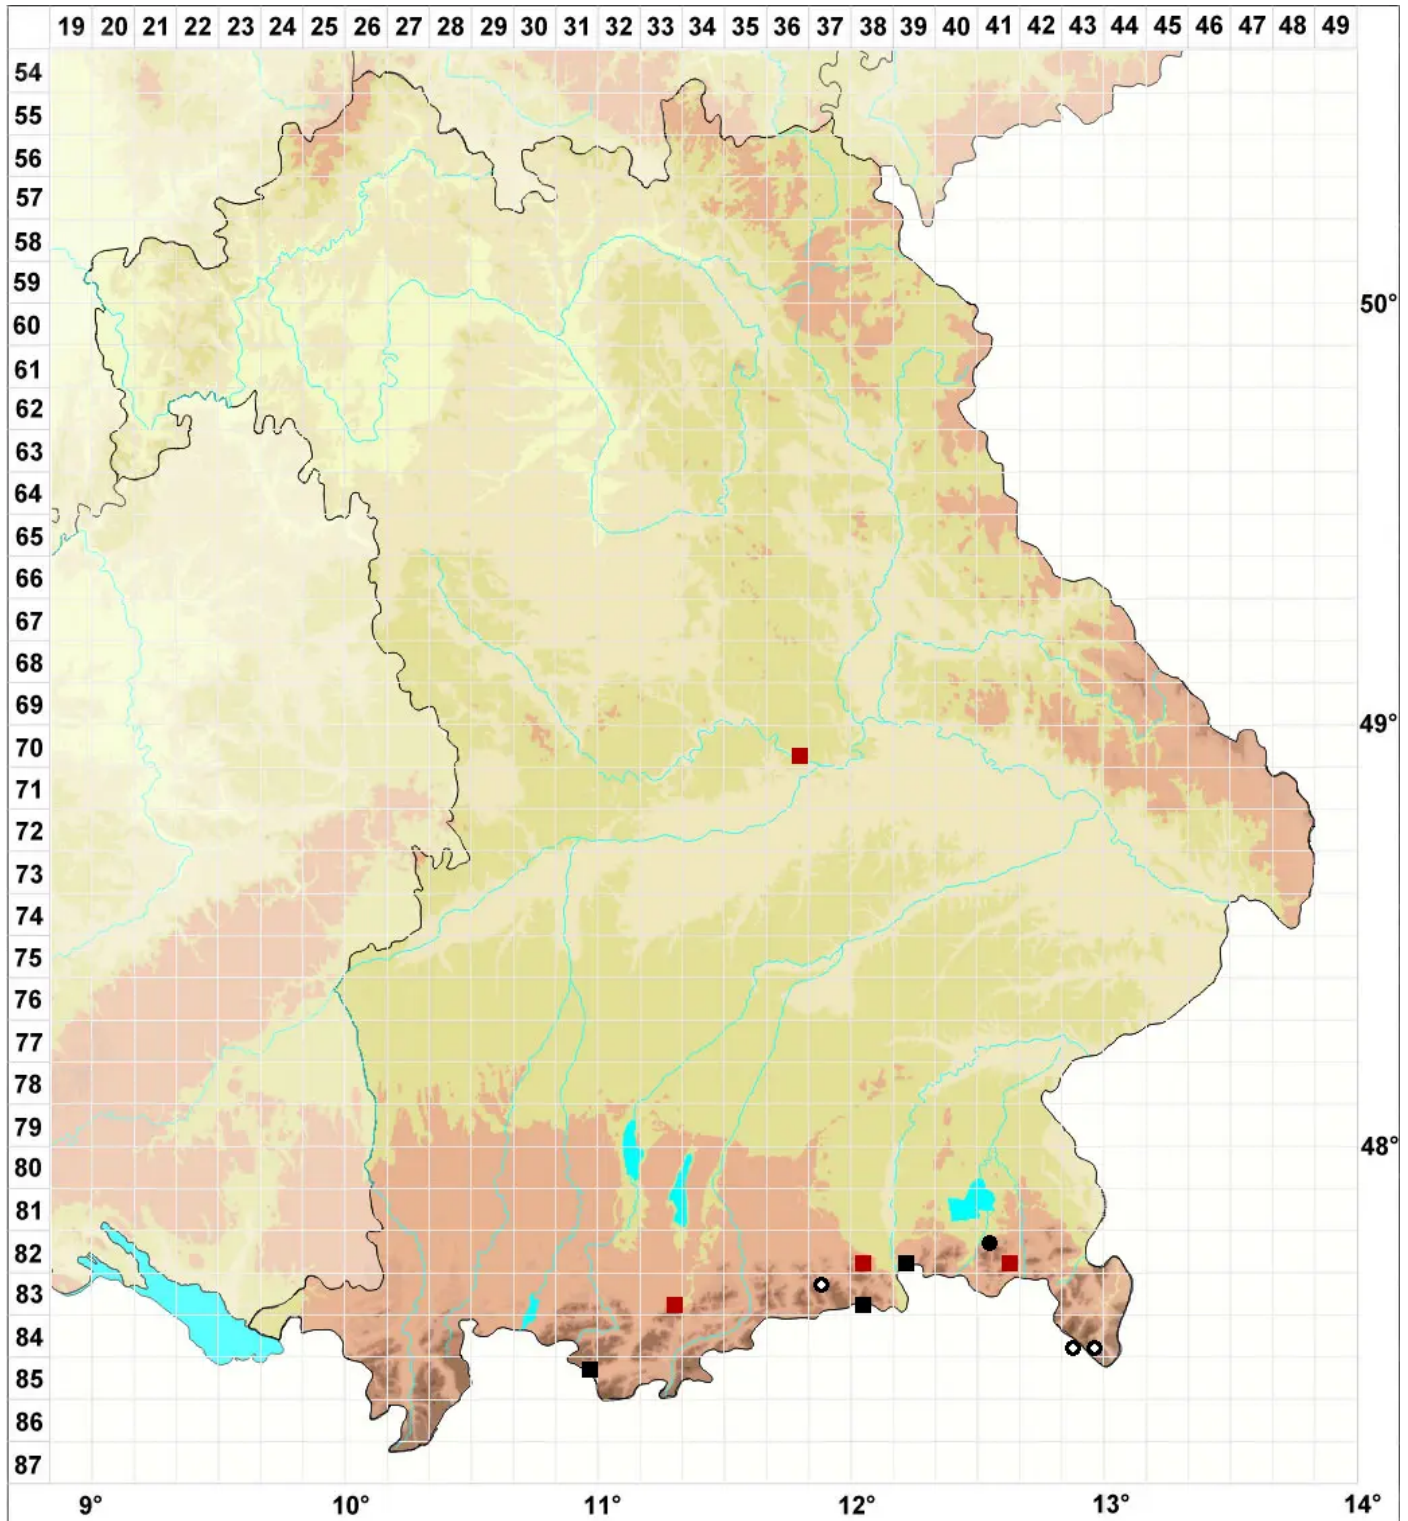

Grimmia teretinervis Limpr.

Rundnerv-Kissenmoos

Legende:

Symbole:
Ausgefülltes Symbol:
Zeitraum von 1980 bis heute (Aktuelle Angabe)
Leeres Symbol:
Zeitraum vor 1980 (Altangabe)
Quadrat: Herbarbeleg