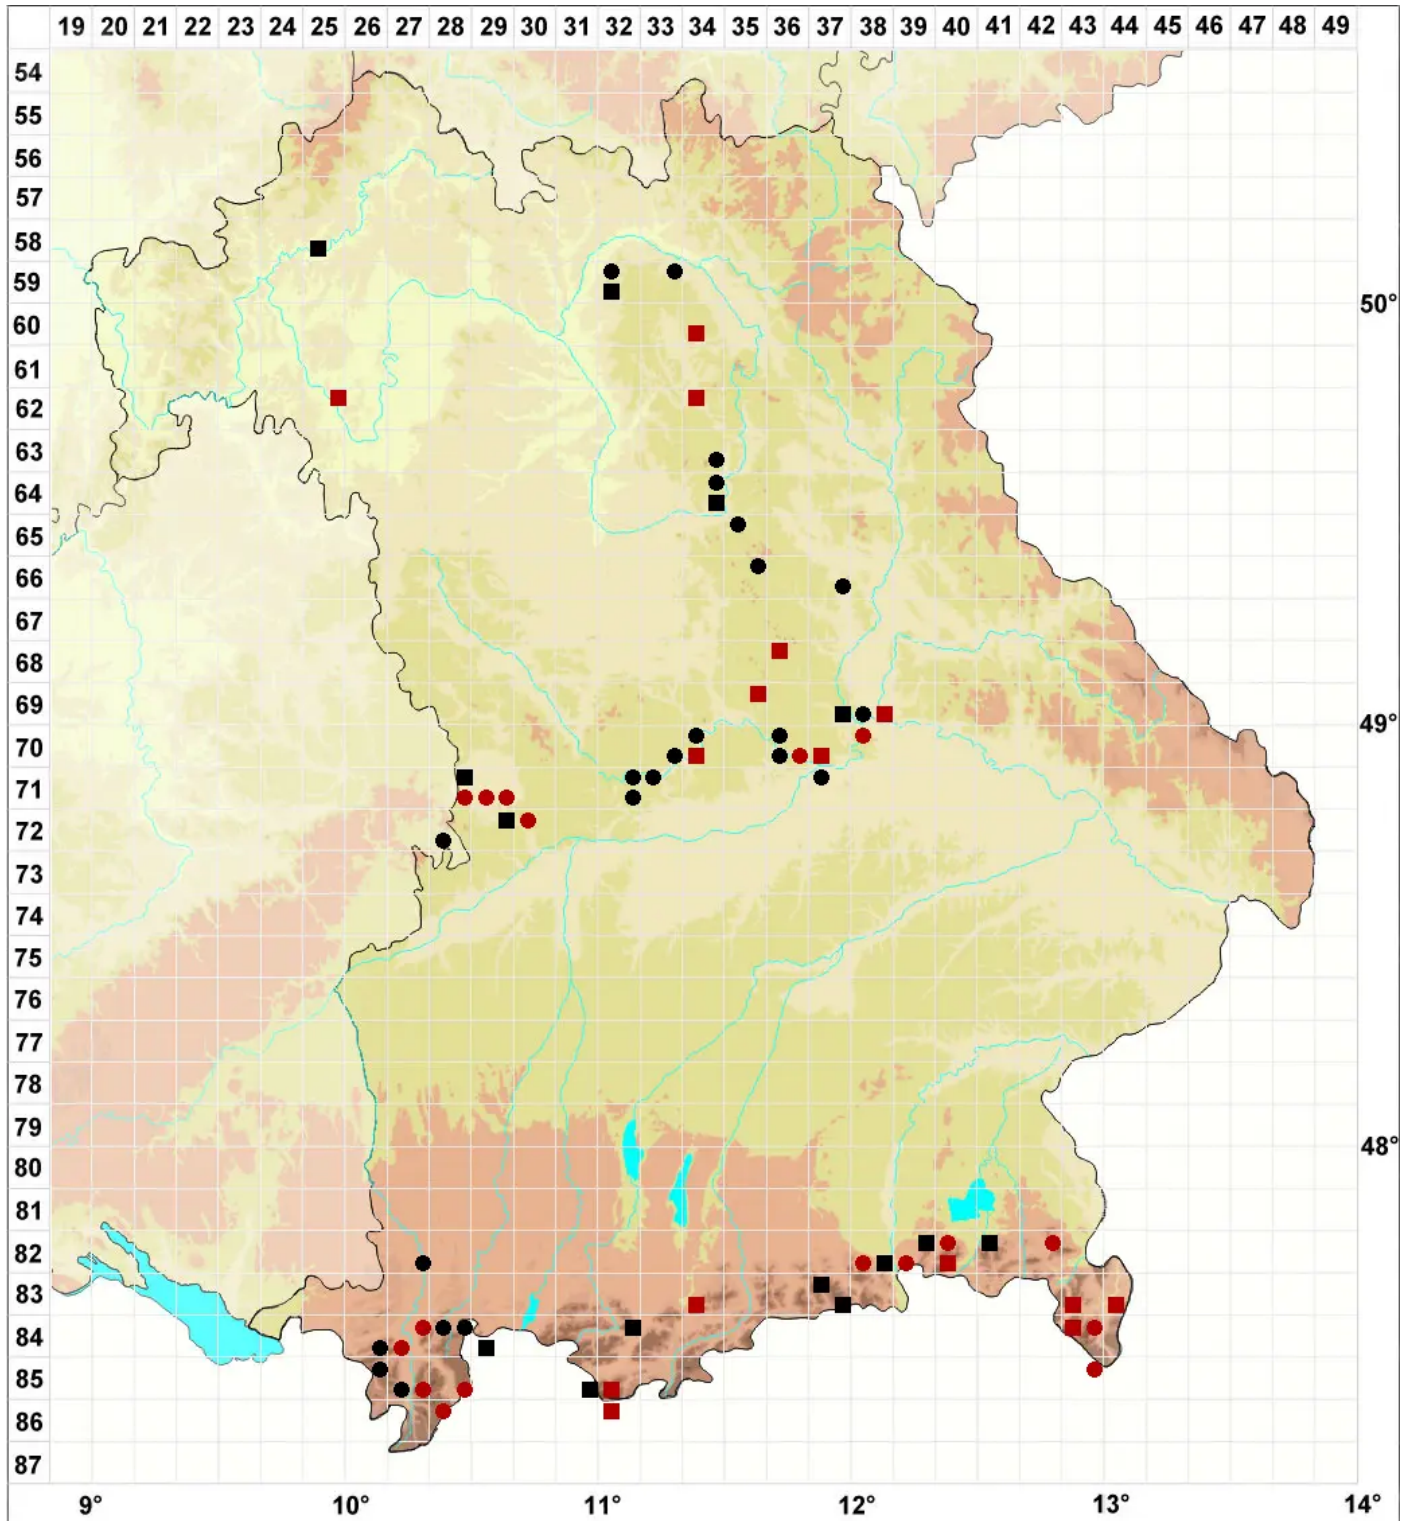

Grimmia tergestina Tomm. ex Bruch & Schimp.

Triestiner Kissenmoos

Legende:

- Symbole:**
- Ausgefülltes Symbol:
Zeitraum von 1980 bis heute (Aktuelle Angabe)
 - Leeres Symbol:
Zeitraum vor 1980 (Altangabe)
 - Quadrat: Herbarbeleg