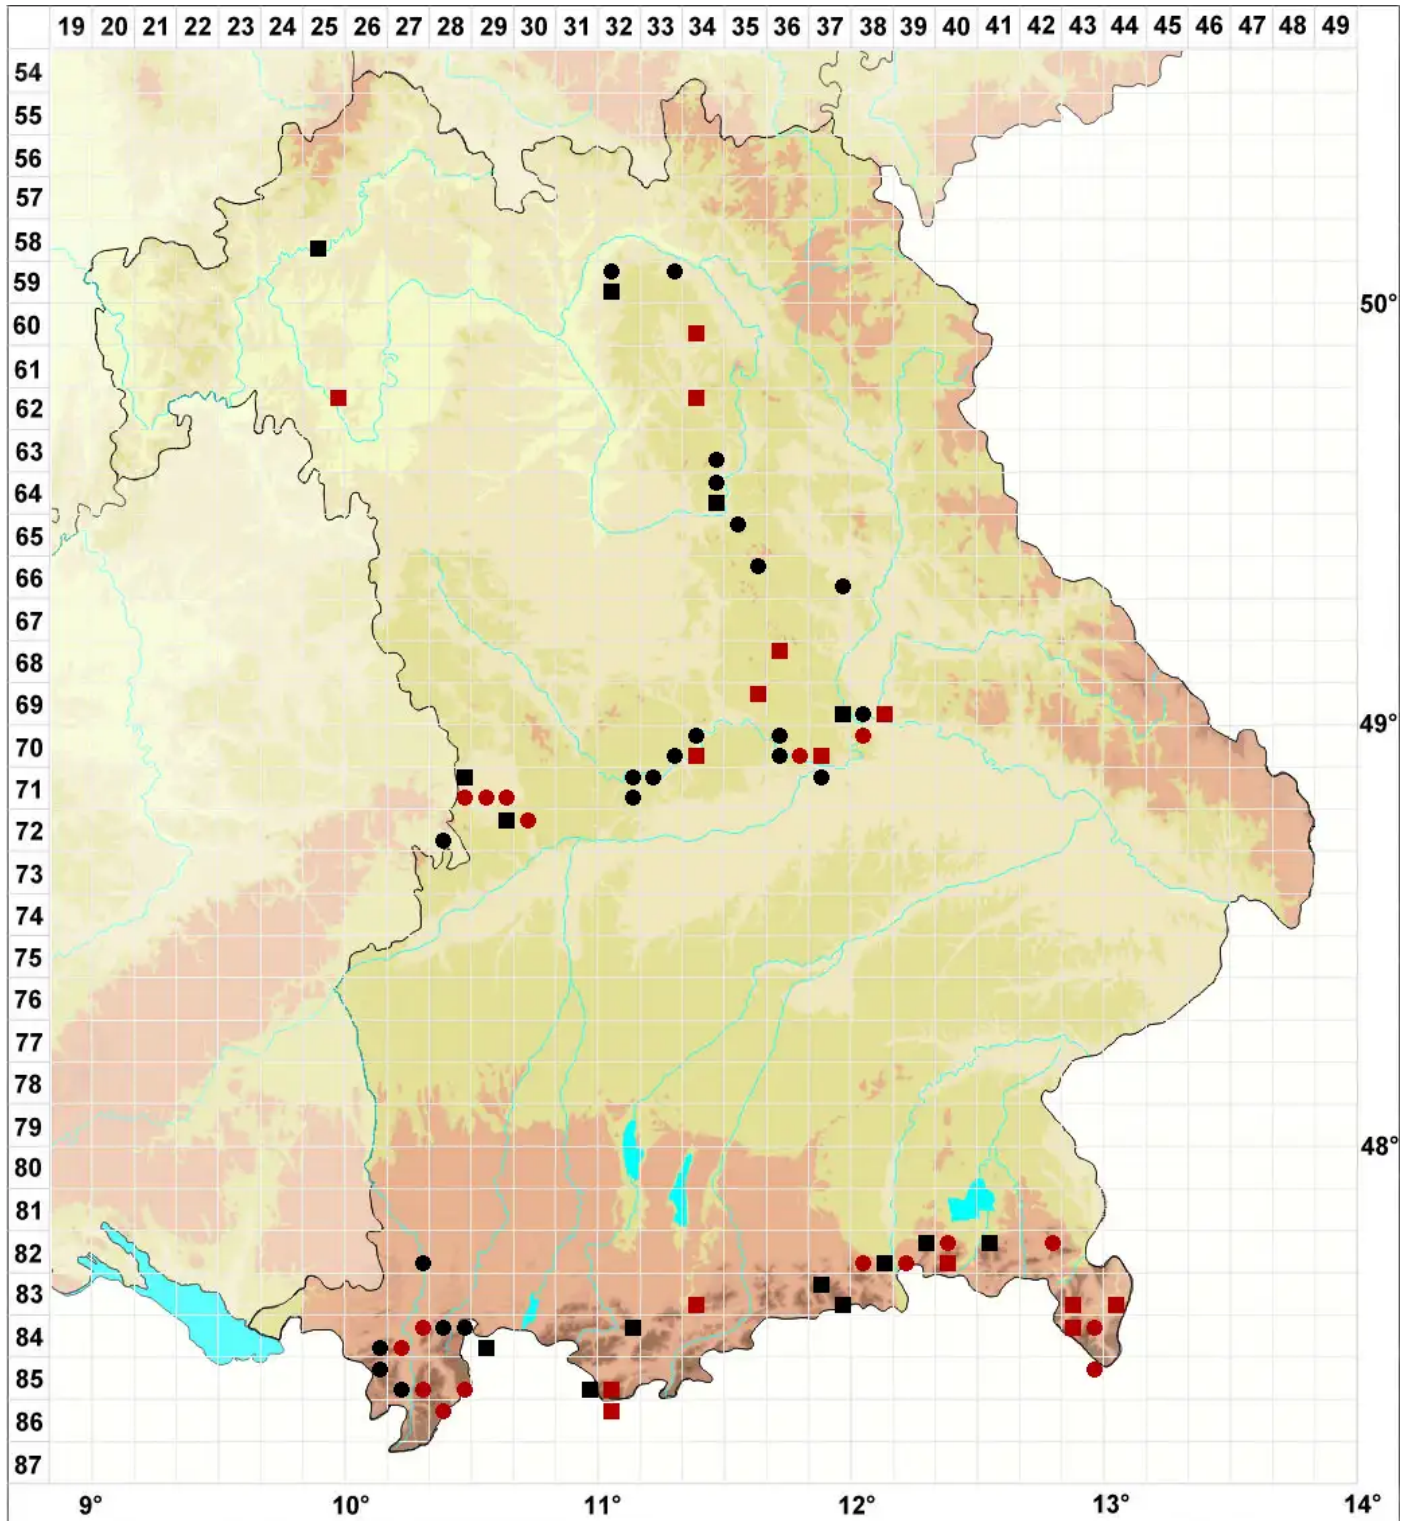

# Grimmia tergestina Tomm. ex Bruch & Schimp.

## Triestiner Kissenmoos

Legende:

- Symbole:**  
Ausgefülltes Symbol:  
Zeitraum von 1980 bis heute (Aktuelle Angabe)  
Leeres Symbol:  
Zeitraum vor 1980 (Altangabe)  
Quadrat: Herbarbeleg