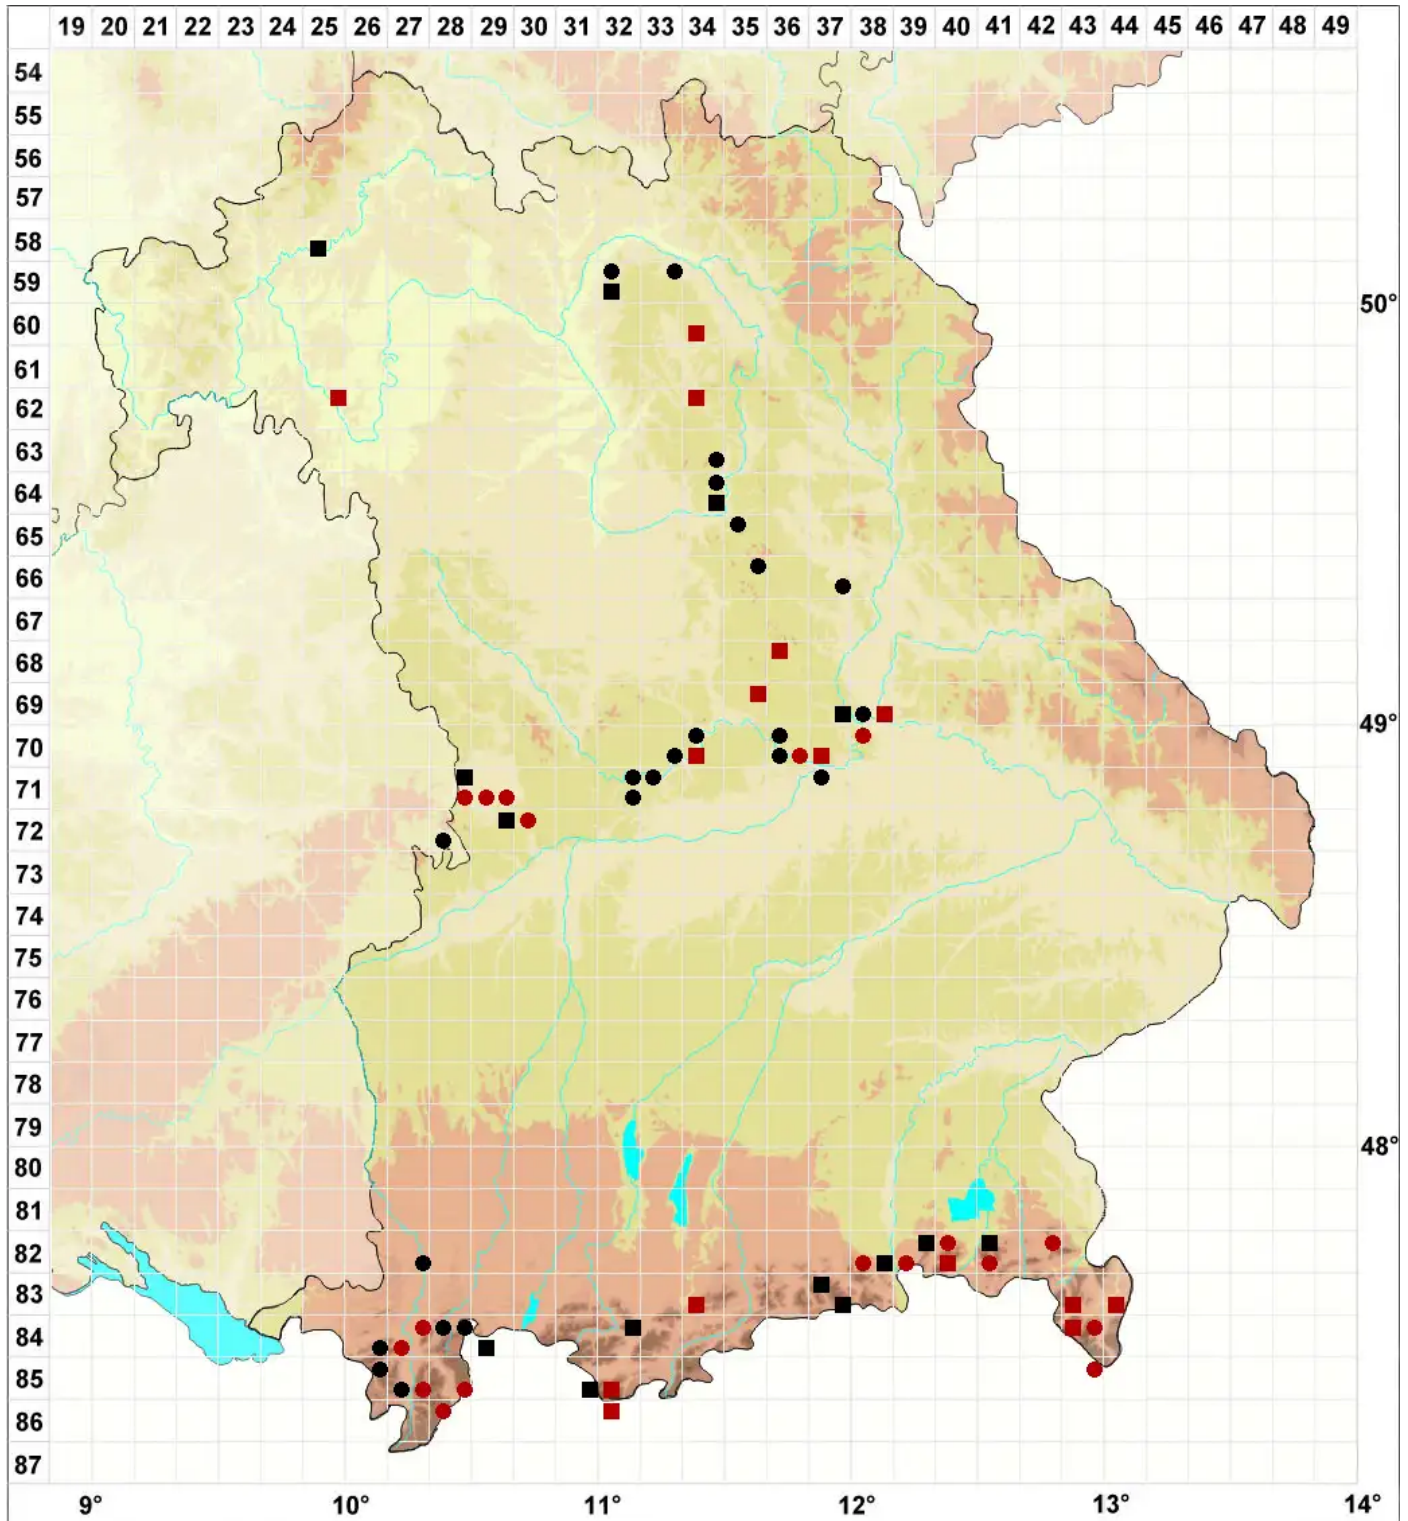

Grimmia tergestina Tomm. ex Bruch & Schimp.

Triestiner Kissenmoos

Legende:

- Symbole:**
- Ausgefülltes Symbol:
Zeitraum von 1980 bis heute (Aktuelle Angabe)
 - Leeres Symbol:
Zeitraum vor 1980 (Altangabe)
 - Quadrat: Herbarbeleg