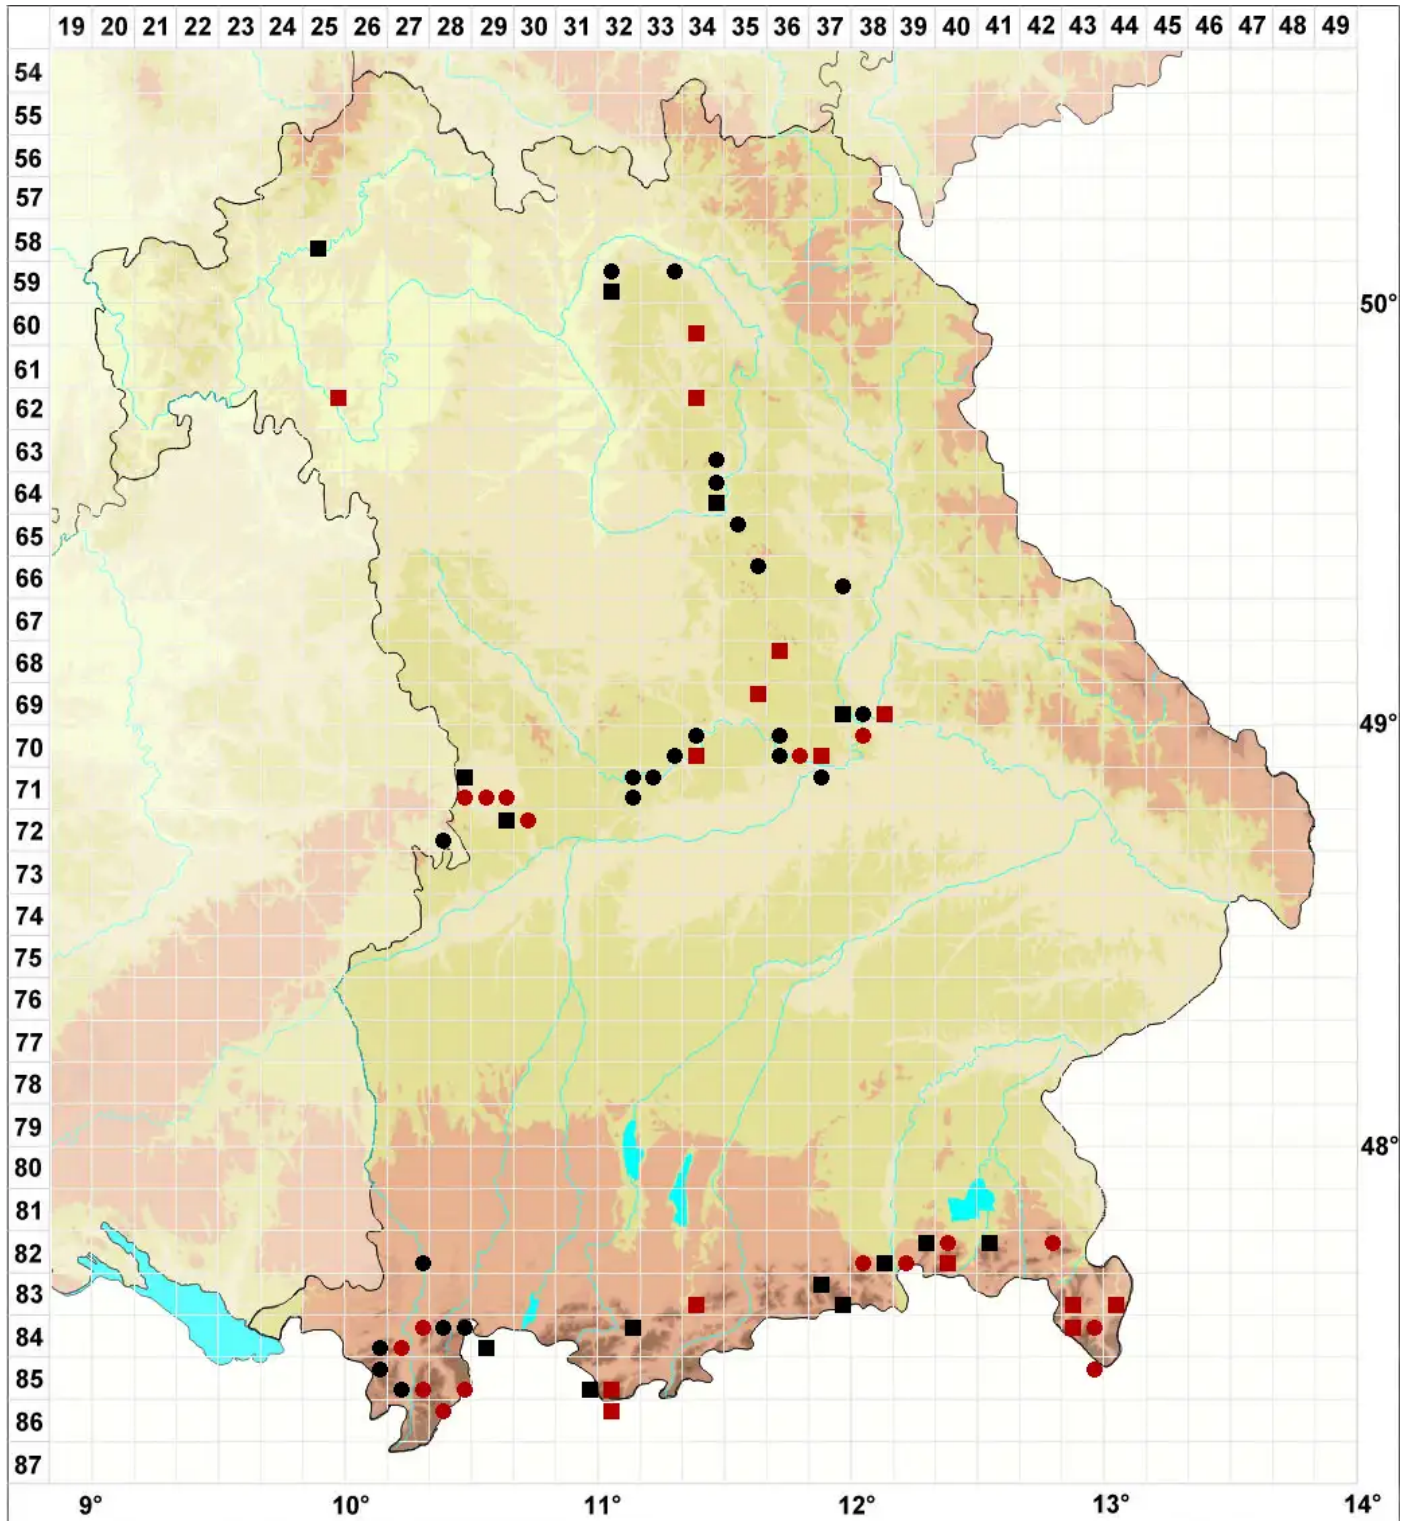

Grimmia tergestina Tomm. ex Bruch & Schimp.

Triestiner Kissenmoos

Legende:

- Symbole:**
Ausgefülltes Symbol:
Zeitraum von 1980 bis heute (Aktuelle Angabe)
Leeres Symbol:
Zeitraum vor 1980 (Altangabe)
Quadrat: Herbarbeleg