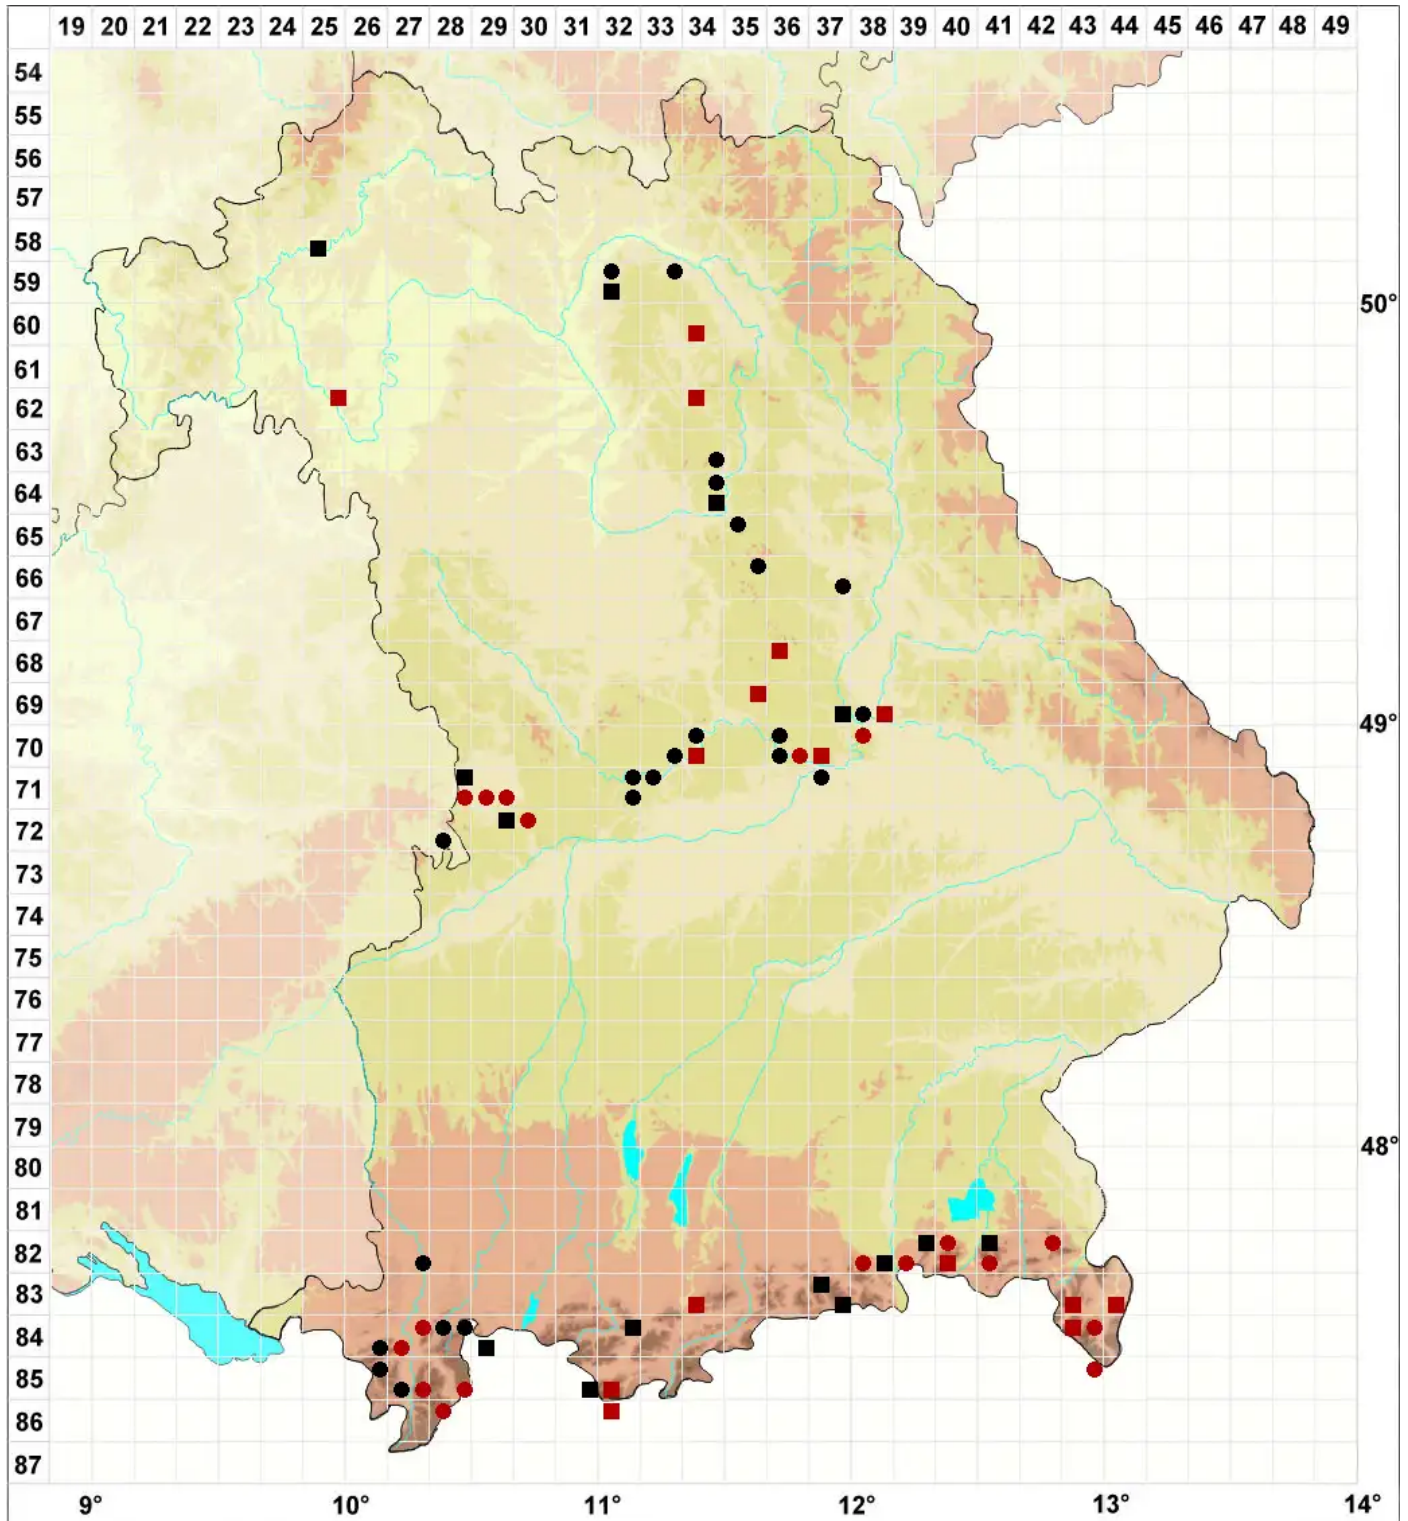

Grimmia tergestina Tomm. ex Bruch & Schimp.

Triestiner Kissenmoos

Legende:

- Symbole:**
Ausgefülltes Symbol:
Zeitraum von 1980 bis heute (Aktuelle Angabe)
Leeres Symbol:
Zeitraum vor 1980 (Altangabe)
Quadrat: Herbarbeleg