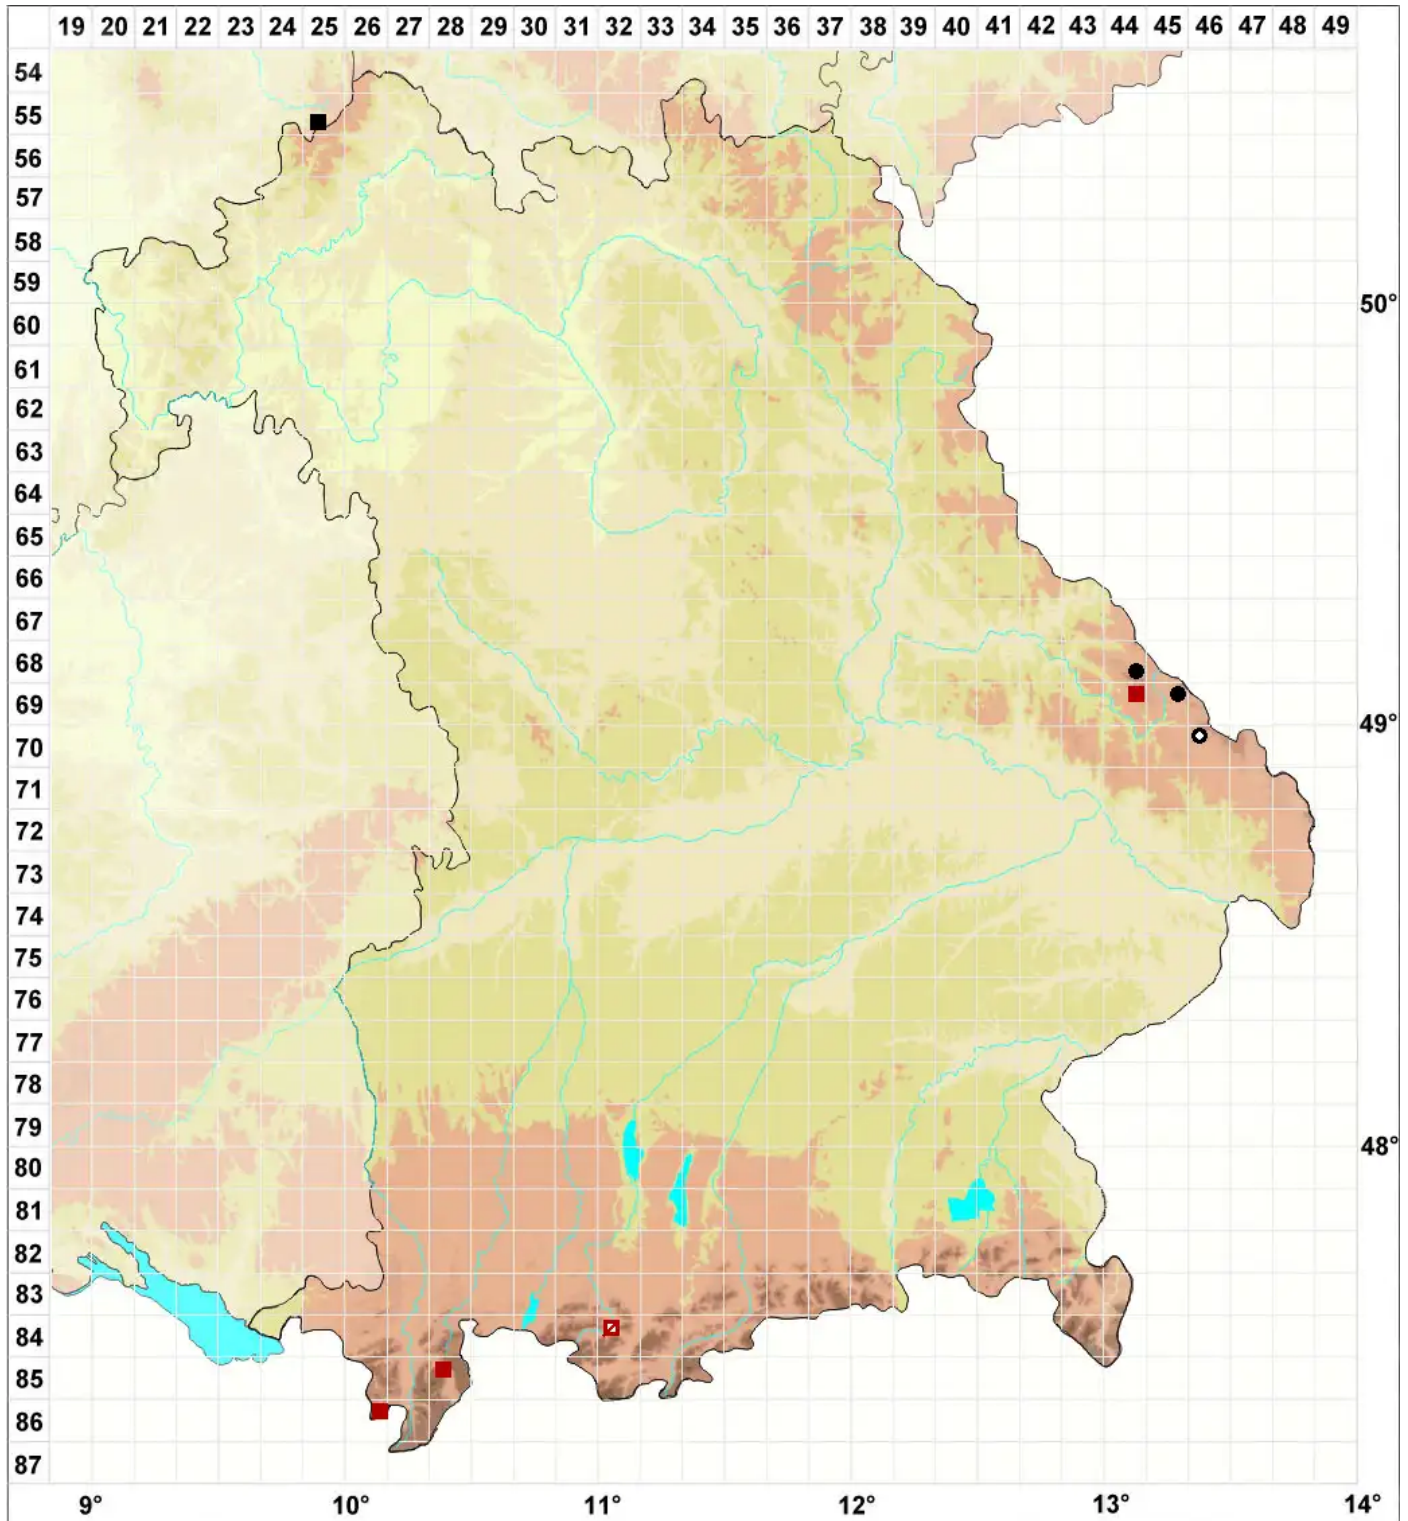

Grimmia torquata Hook. ex Drumm.

Dreh-Kissenmoos

Legende:

Symbole:

Ausgefülltes Symbol:
Zeitraum von 1980 bis heute (Aktuelle Angabe)

Leeres Symbol:
Zeitraum vor 1980 (Altangabe)

Quadrat: Herbarbeleg