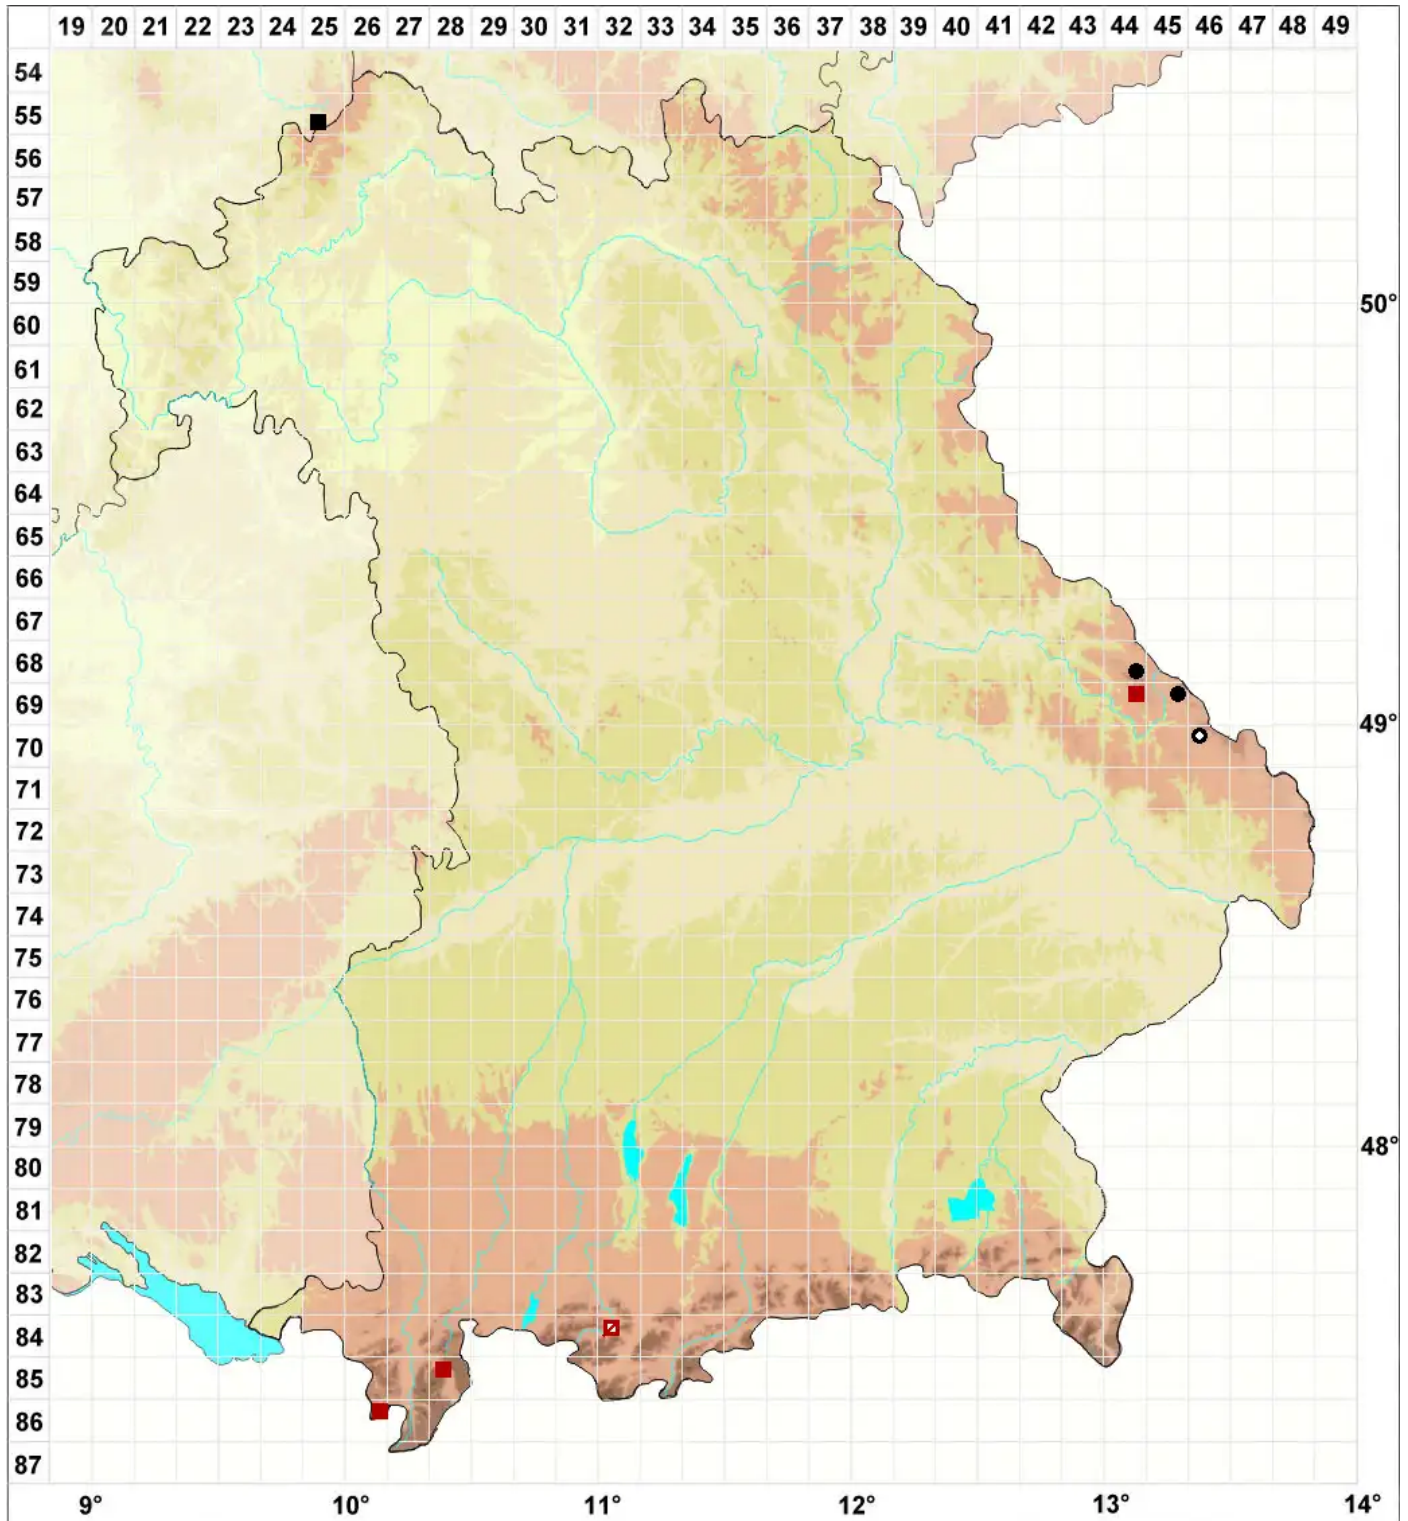

# Grimmia torquata Hook. ex Drumm.

## Dreh-Kissenmoos

Legende:

**Symbole:**

Ausgefülltes Symbol:  
Zeitraum von 1980 bis heute (Aktuelle Angabe)

Leeres Symbol:  
Zeitraum vor 1980 (Altangabe)

Quadrat: Herbarbeleg