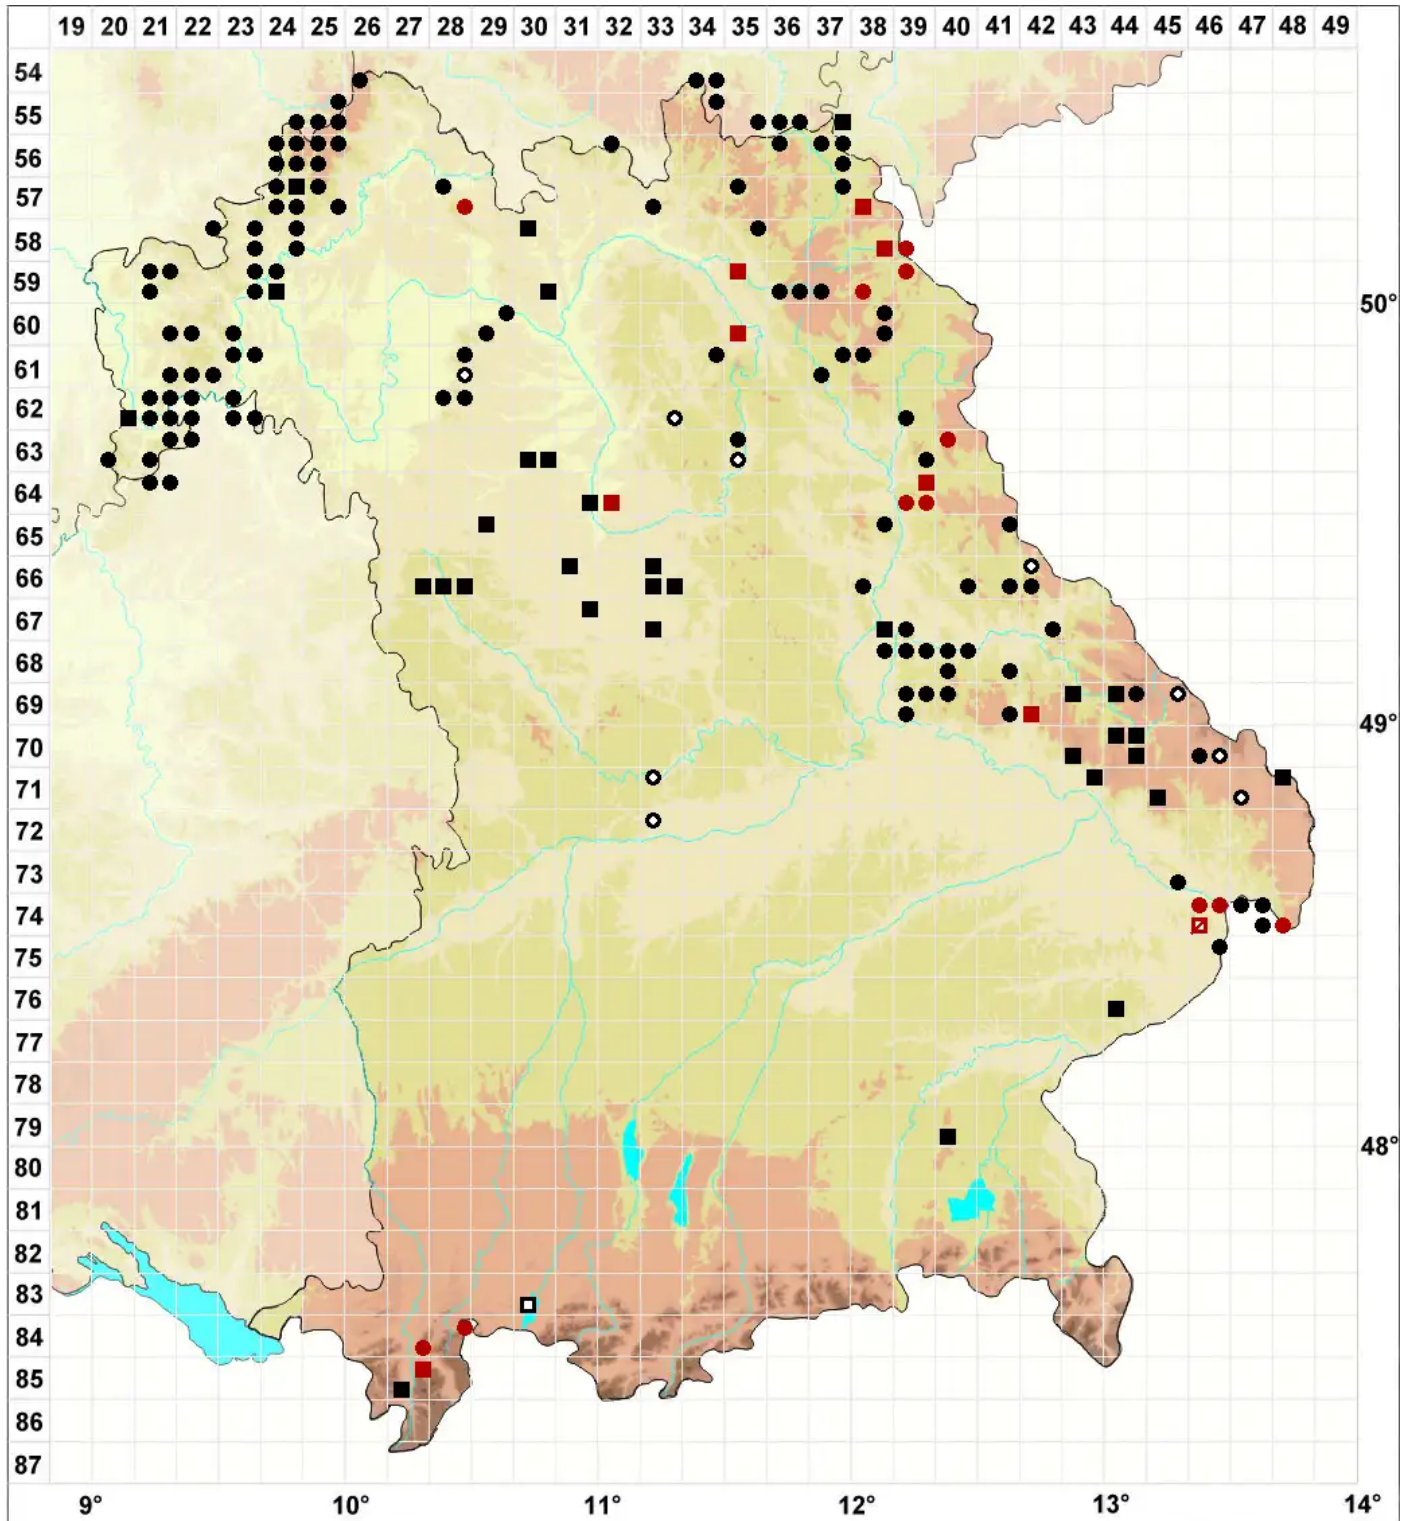

Grimmia trichophylla Grev.

Haarblatt-Kissenmoos

Legende:

- Symbole:**
- Ausgefülltes Symbol:
Zeitraum von 1980 bis heute (Aktuelle Angabe)
 - Leeres Symbol:
Zeitraum vor 1980 (Altangabe)
 - Quadrat: Herbarbeleg