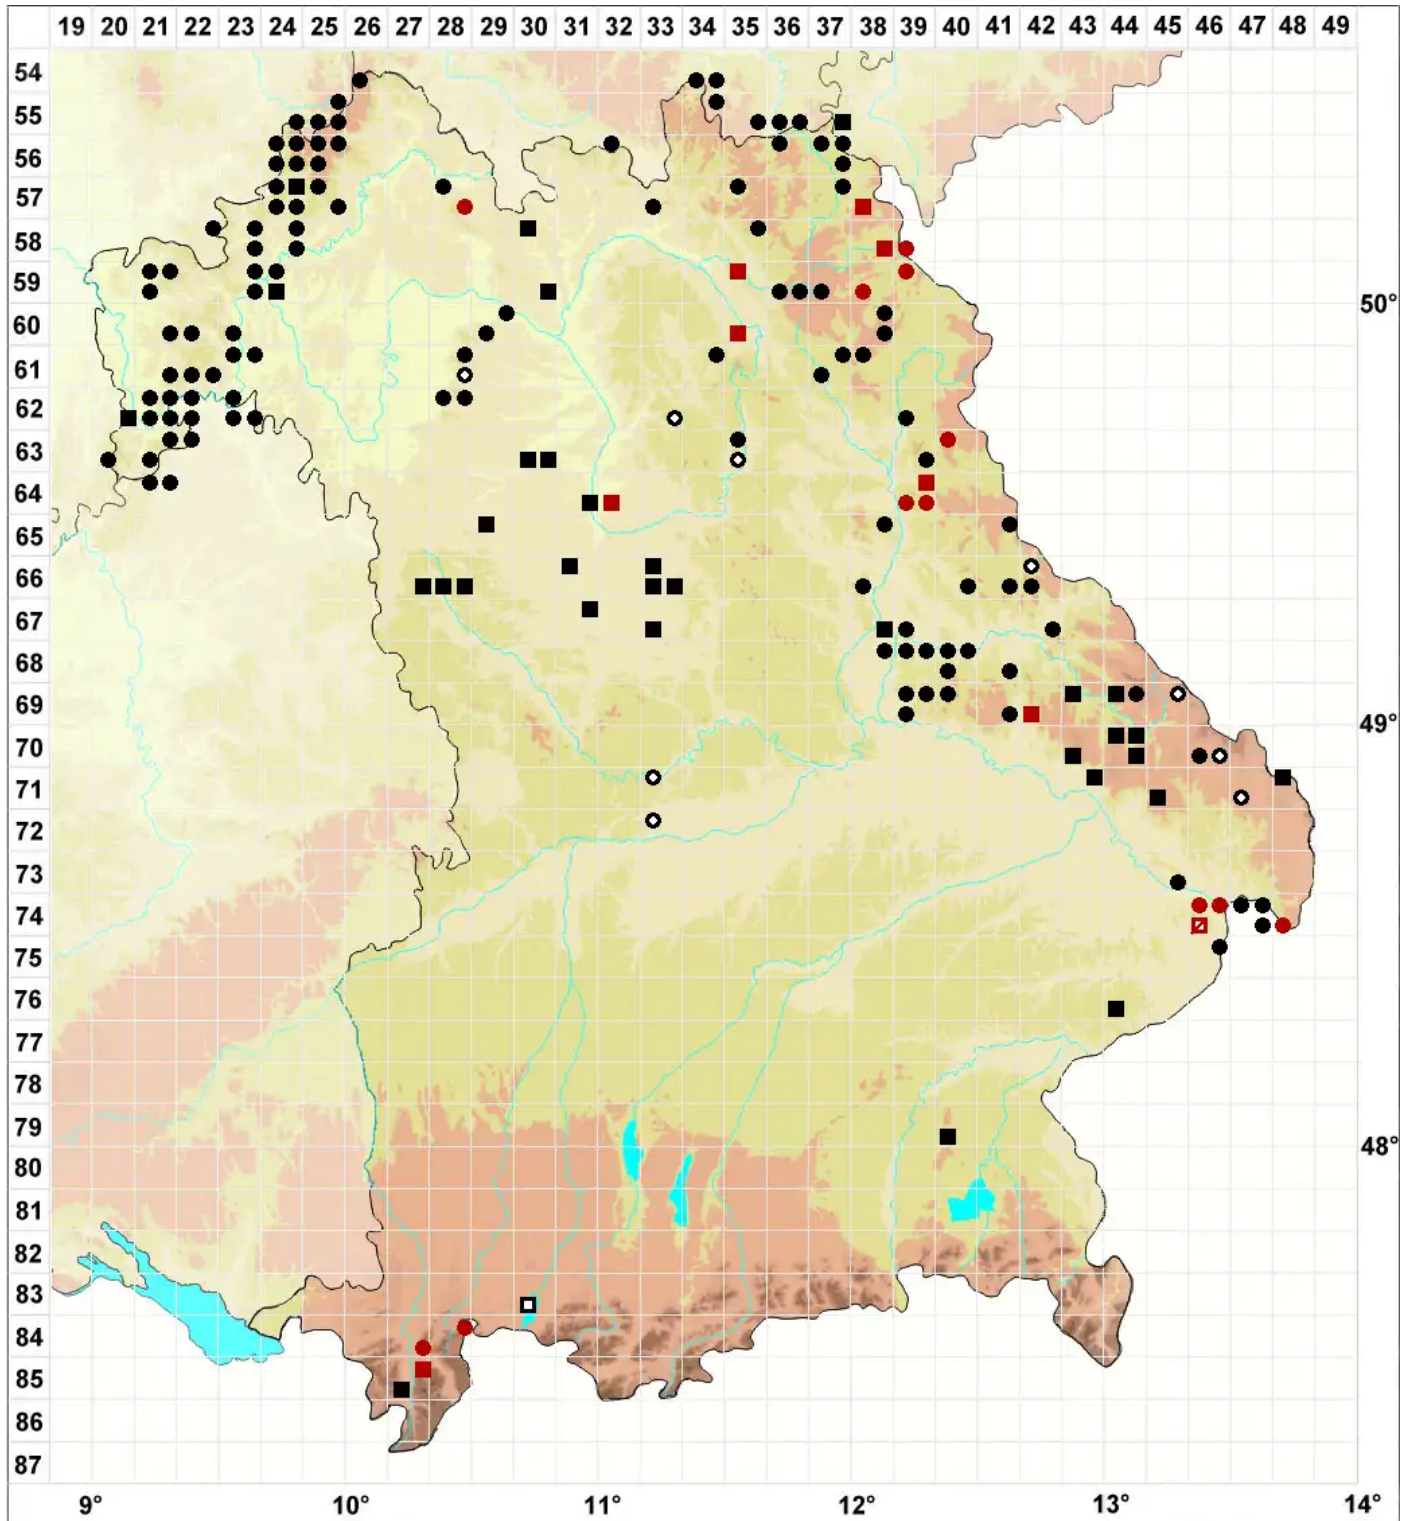

# Grimmia trichophylla Grev.

## Haarblatt-Kissenmoos

Legende:

- Symbole:**
- Ausgefülltes Symbol:  
Zeitraum von 1980 bis heute (Aktuelle Angabe)
  - Leeres Symbol:  
Zeitraum vor 1980 (Altangabe)
  - Quadrat: Herbarbeleg