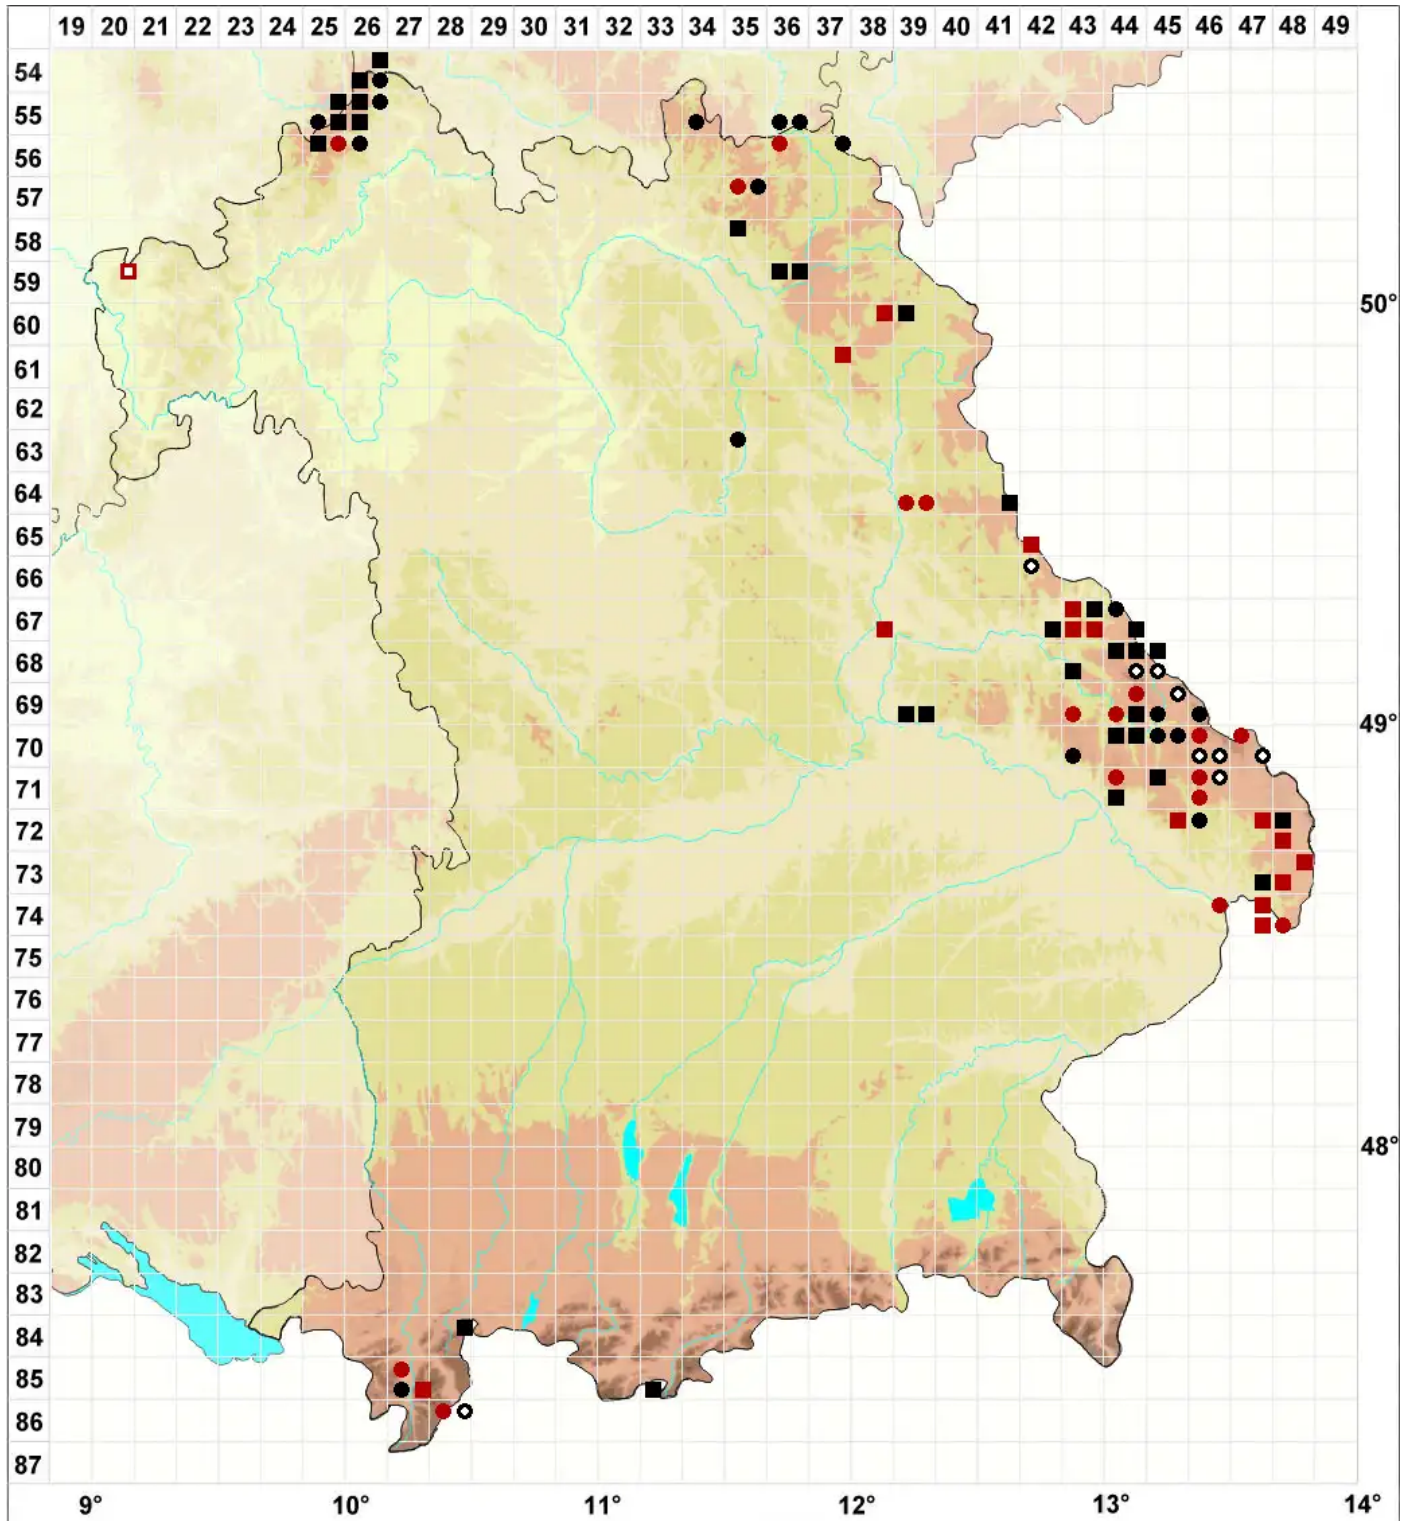

# Grimmia muehlenbeckii Schimp.

## Mühlenbecks Kissenmoos

Legende:

- Symbole:**
- Ausgefülltes Symbol:  
Zeitraum von 1980 bis heute (Aktuelle Angabe)
  - Leeres Symbol:  
Zeitraum vor 1980 (Altangabe)
  - Quadrat: Herbarbeleg