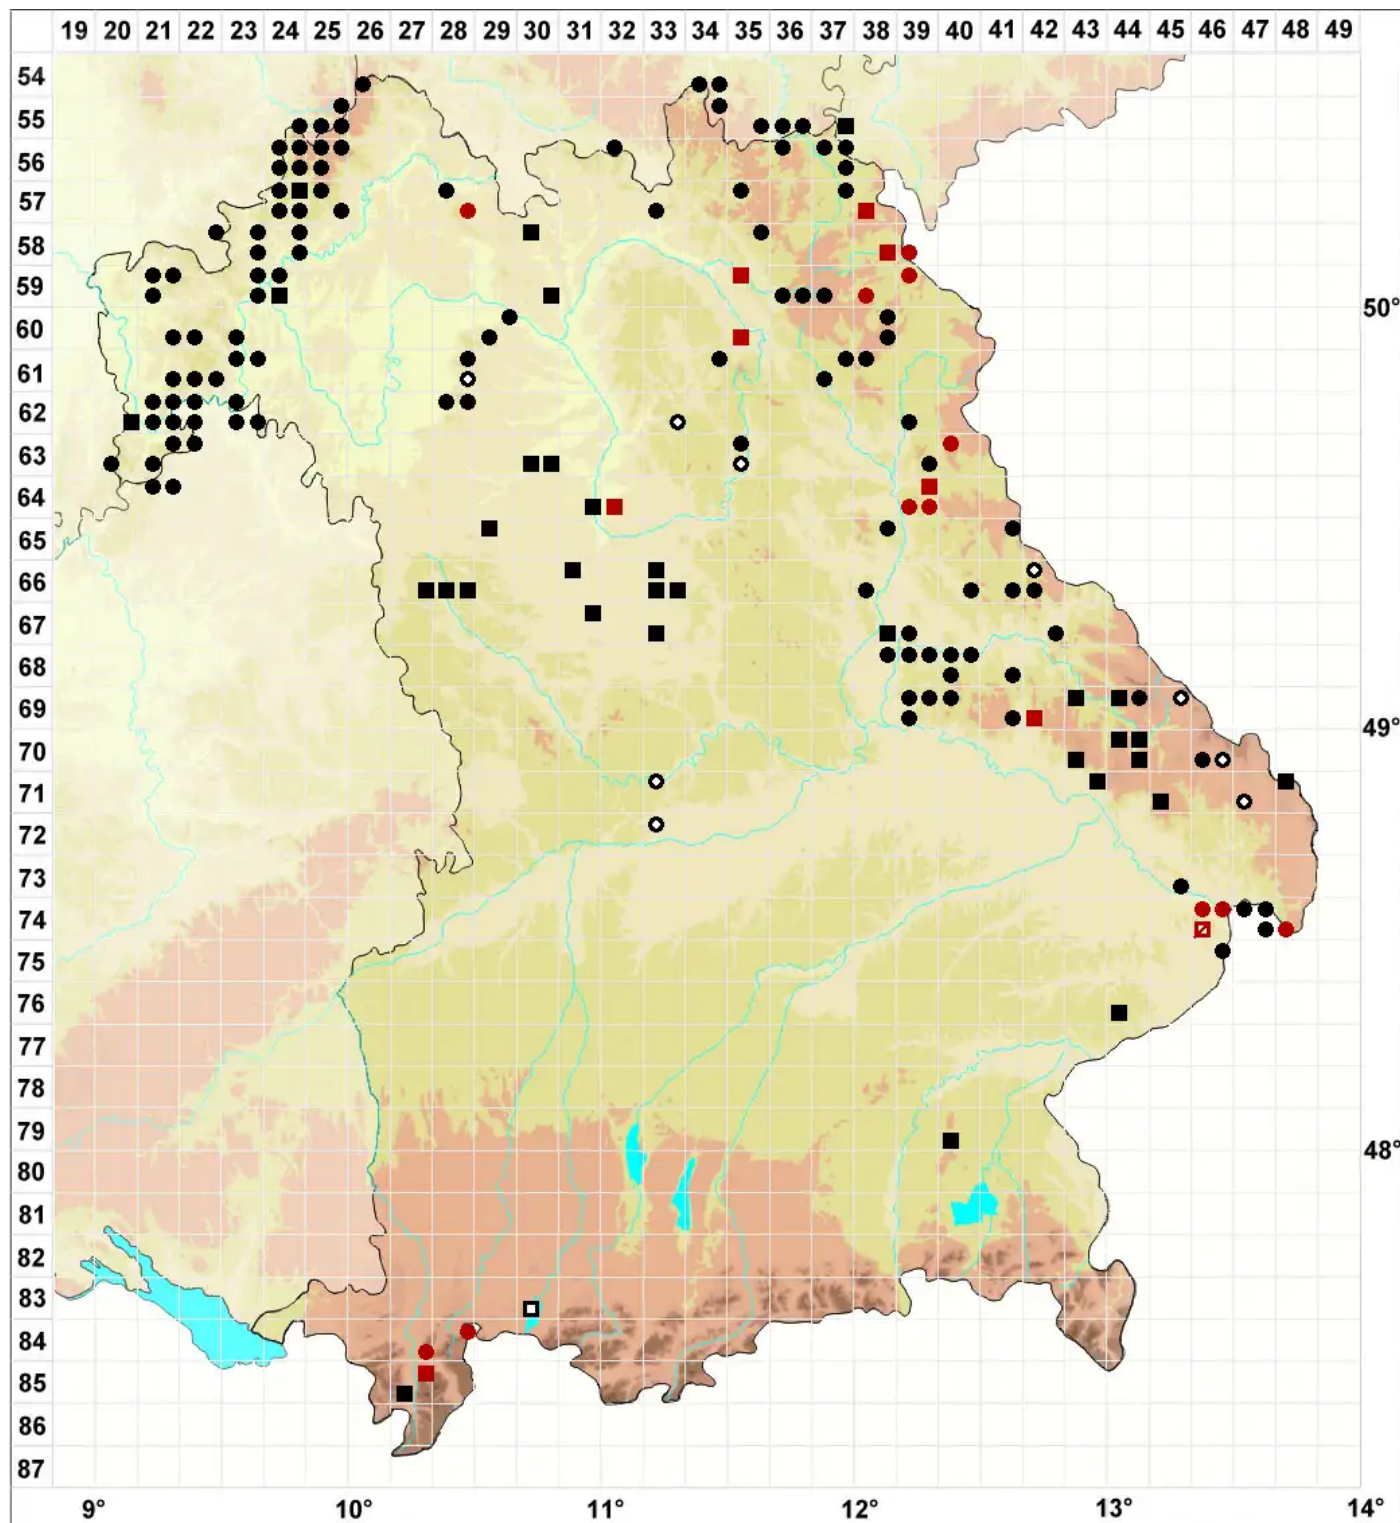

# Grimmia trichophylla Grev.

## Haarblatt-Kissenmoos

Legende:

**Symbole:**

Ausgefülltes Symbol:  
Zeitraum von 1980 bis heute (Aktuelle Angabe)

Leeres Symbol:  
Zeitraum vor 1980 (Altangabe)

Quadrat: Herbarbeleg