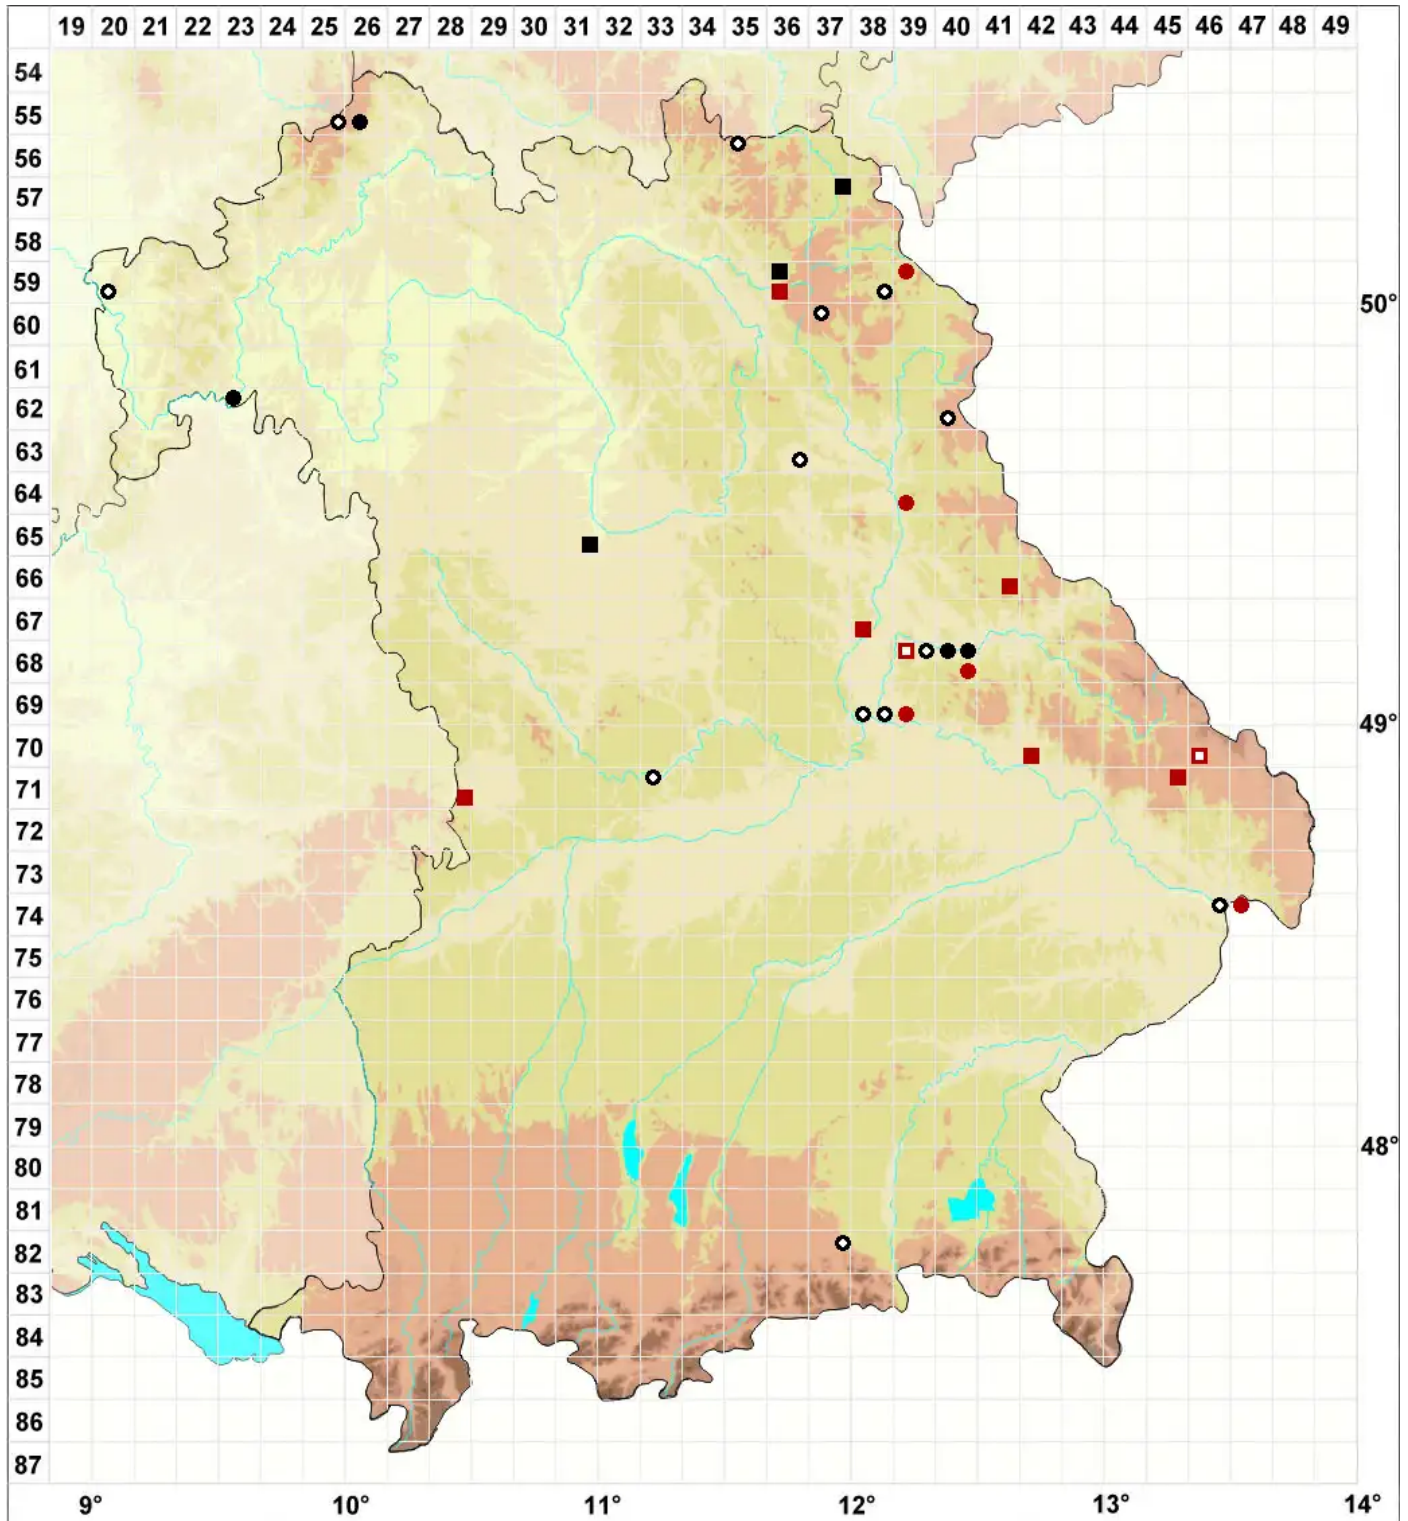

Grimmia laevigata (Brid.) Brid.

Graues Kissenmoos

Legende:

- Symbole:**
Ausgefülltes Symbol:
Zeitraum von 1980 bis heute (Aktuelle Angabe)
Leeres Symbol:
Zeitraum vor 1980 (Altangabe)
Quadrat: Herbarbeleg