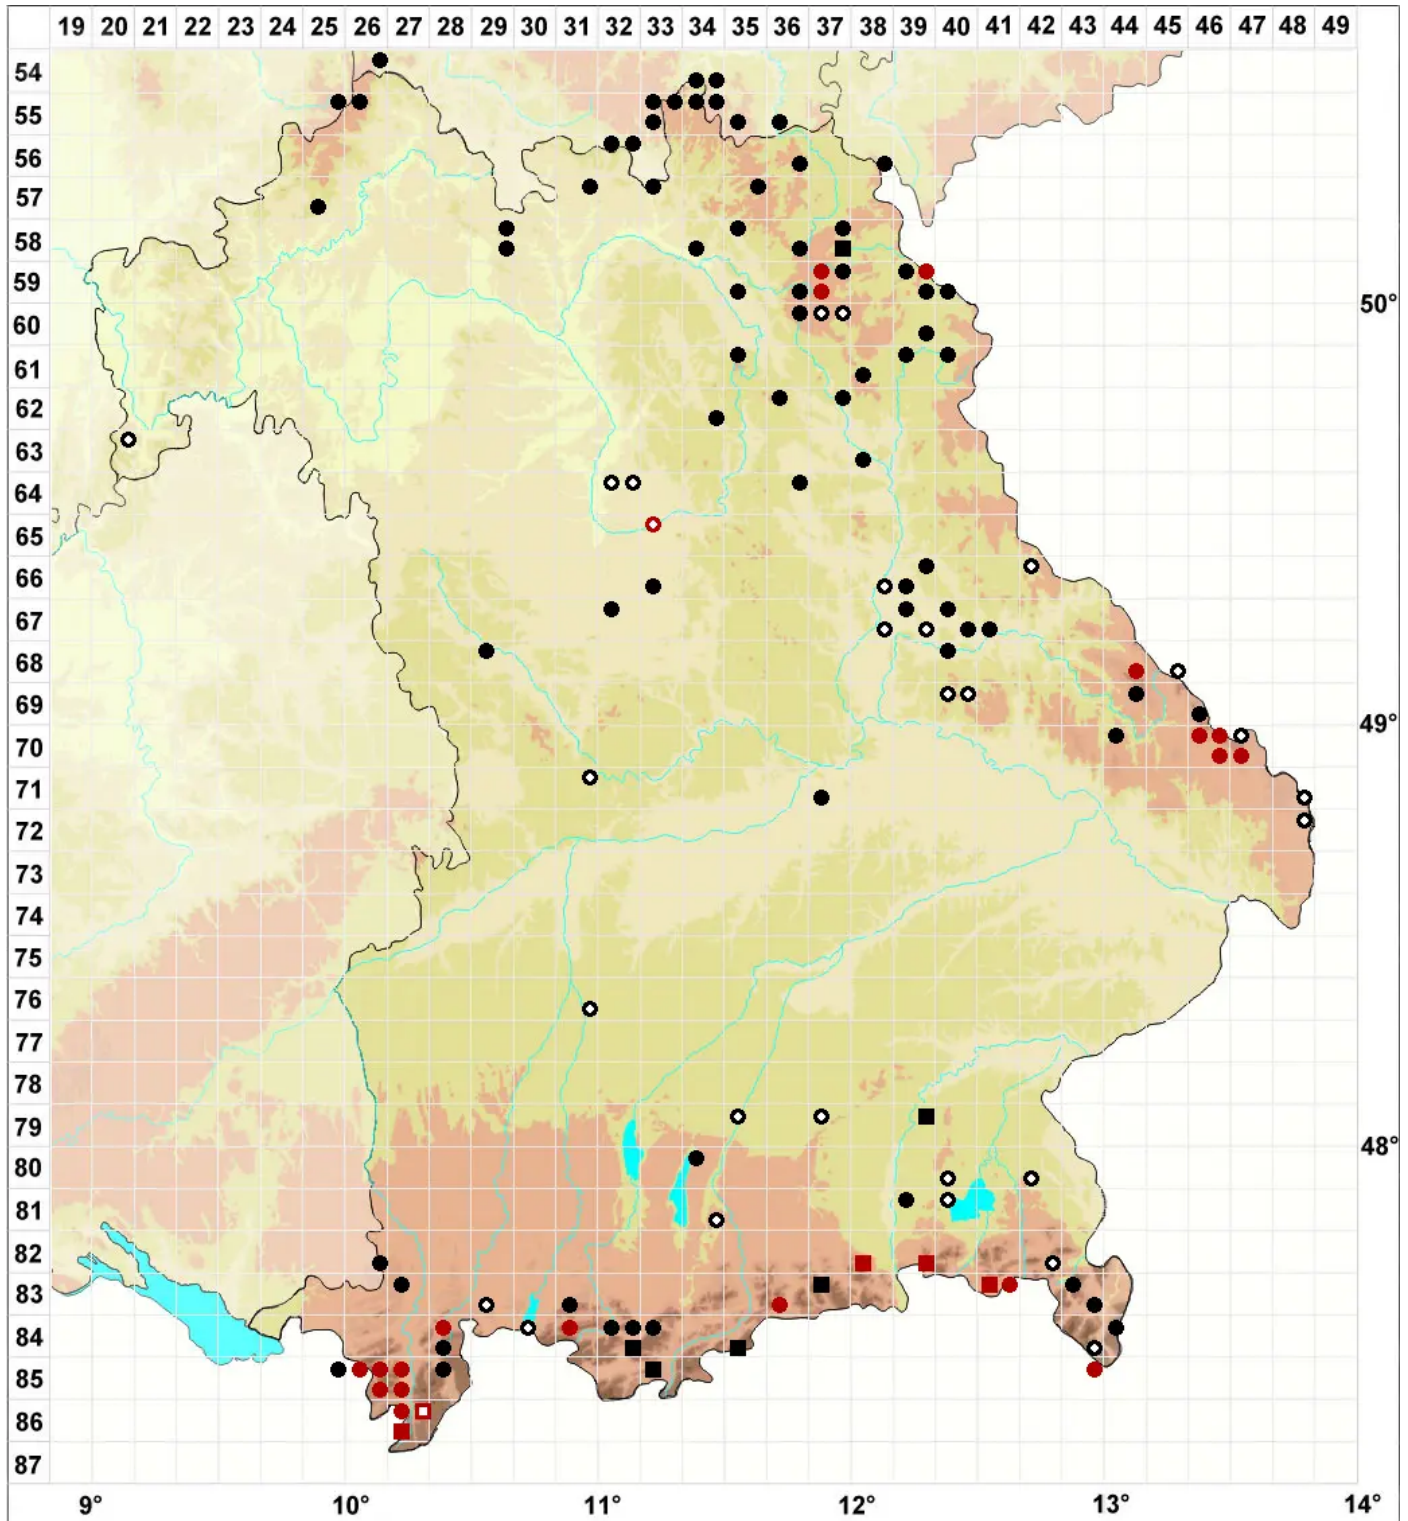

Gymnocolea inflata (Huds.) Dumort.

Aufgeblasenes Nacktkelchmoos

Legende:

- Symbole:**
Ausgefülltes Symbol:
Zeitraum von 1980 bis heute (Aktuelle Angabe)
Leeres Symbol:
Zeitraum vor 1980 (Altangabe)
Quadrat: Herbarbeleg