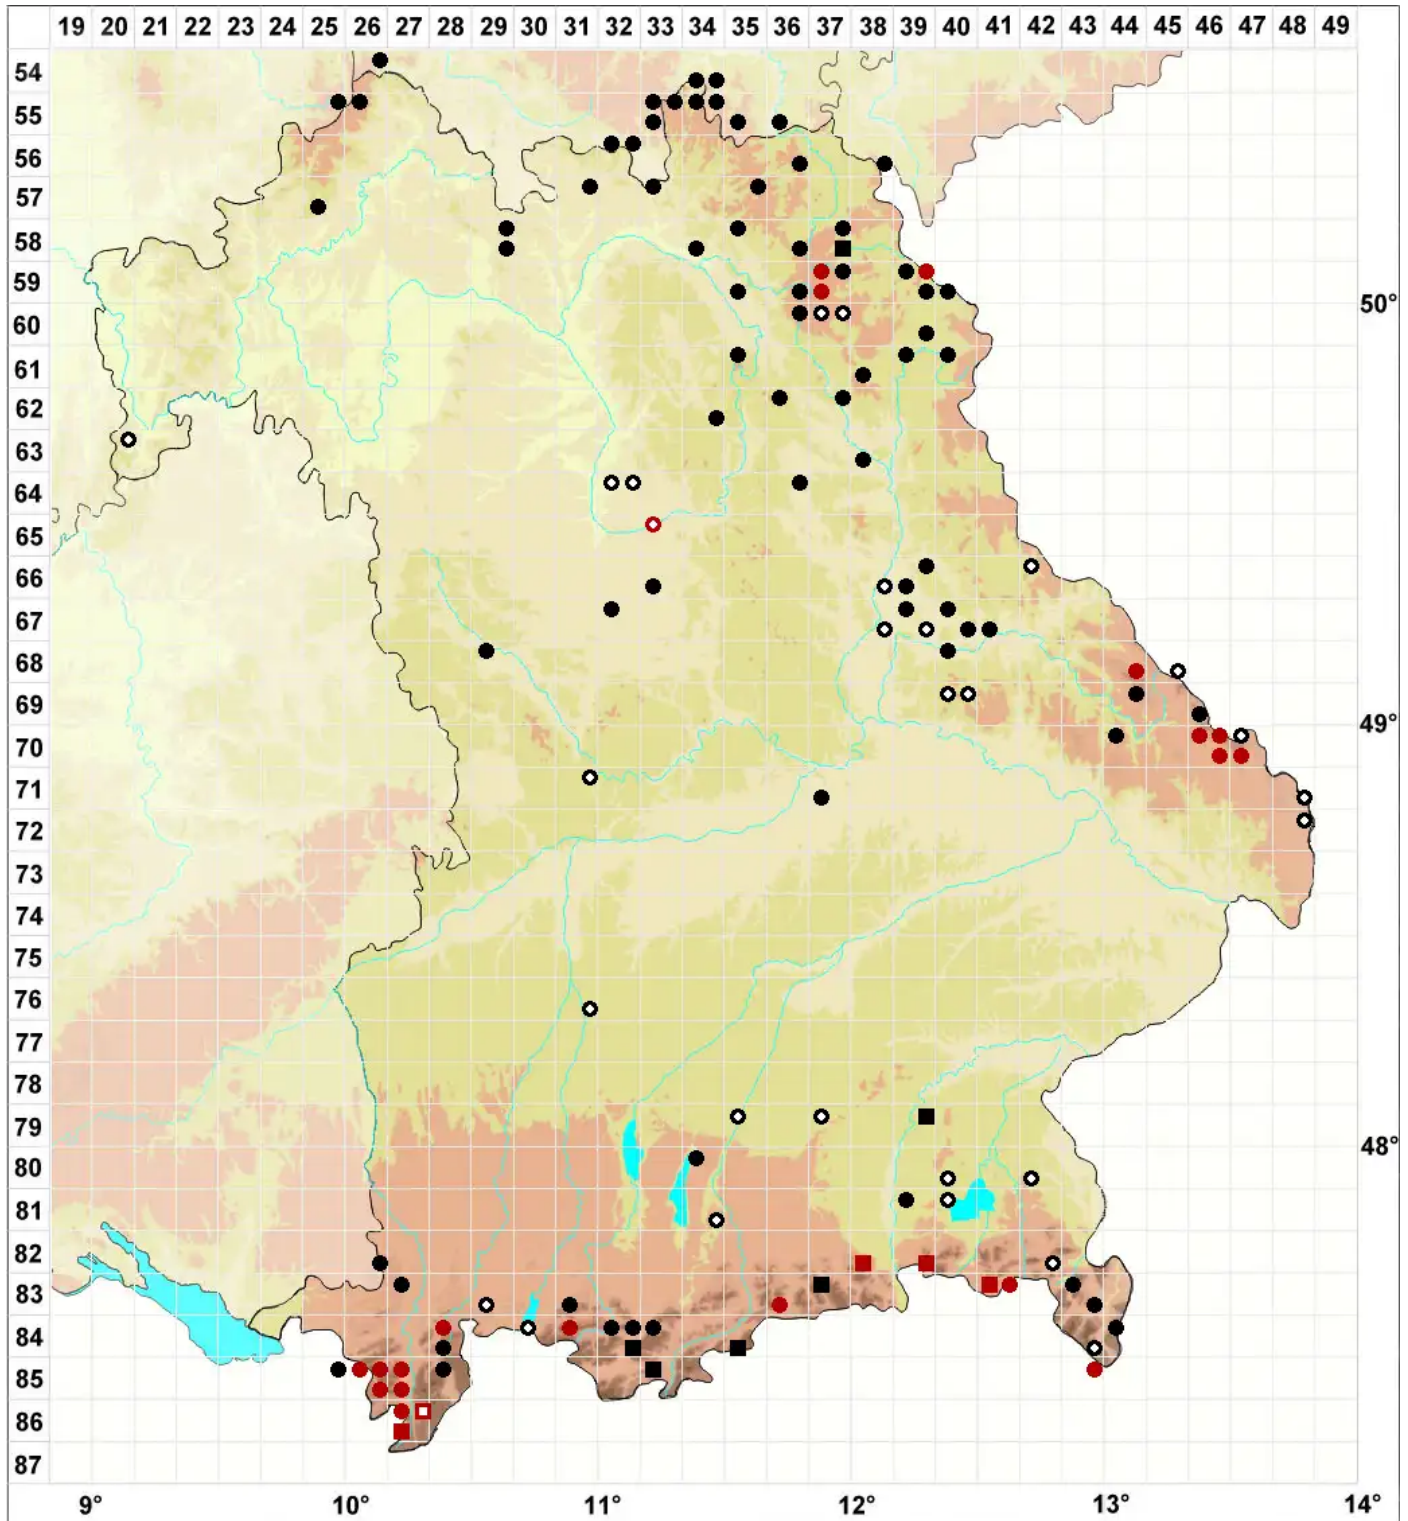

# Gymnocolea inflata (Huds.) Dumort.

Aufgeblasenes Nacktkelchmoos

Legende:

**Symbole:**  
Ausgefülltes Symbol:  
Zeitraum von 1980 bis heute (Aktuelle Angabe)  
Leeres Symbol:  
Zeitraum vor 1980 (Altangabe)  
Quadrat: Herbarbeleg