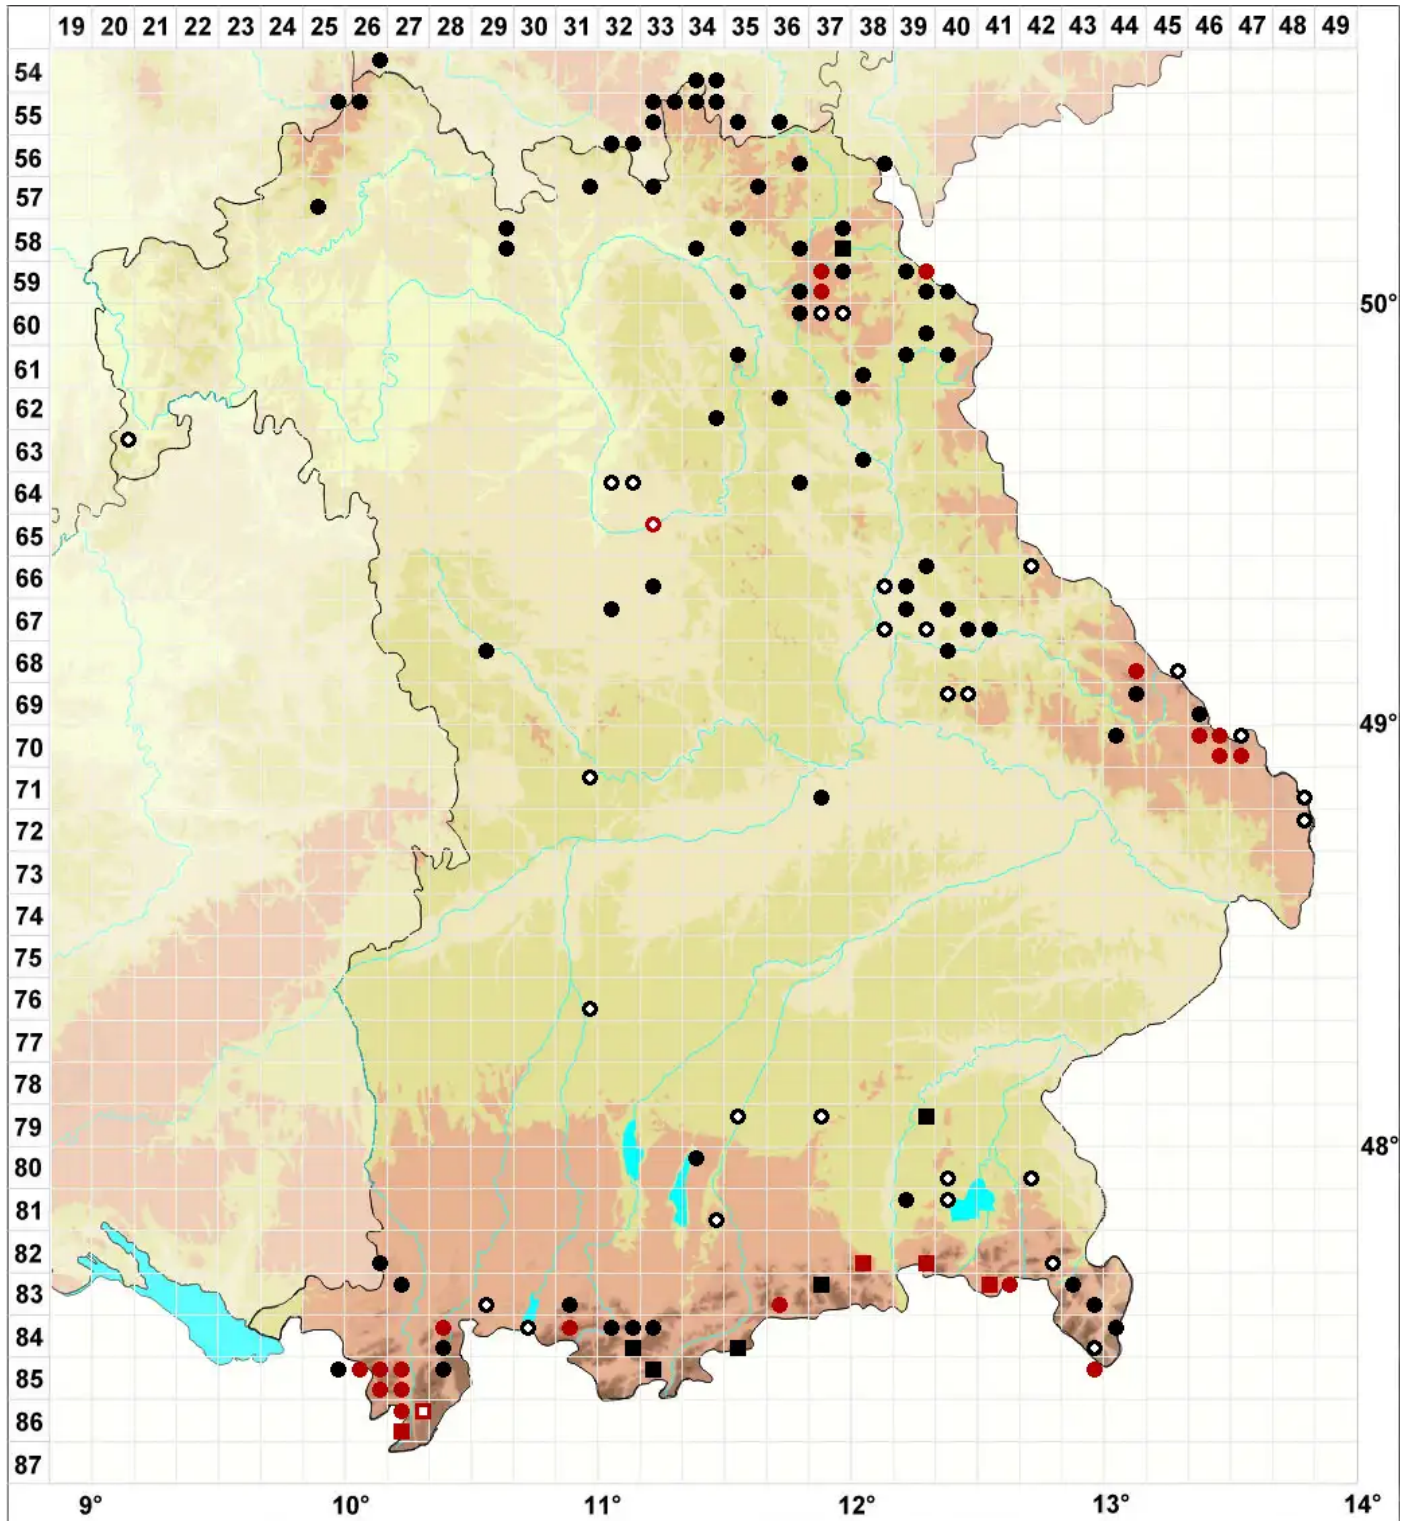

Gymnocolea inflata (Huds.) Dumort.

Aufgeblasenes Nacktkelchmoos

Legende:

Symbole:
Ausgefülltes Symbol:
Zeitraum von 1980 bis heute (Aktuelle Angabe)
Leeres Symbol:
Zeitraum vor 1980 (Altangabe)
Quadrat: Herbarbeleg