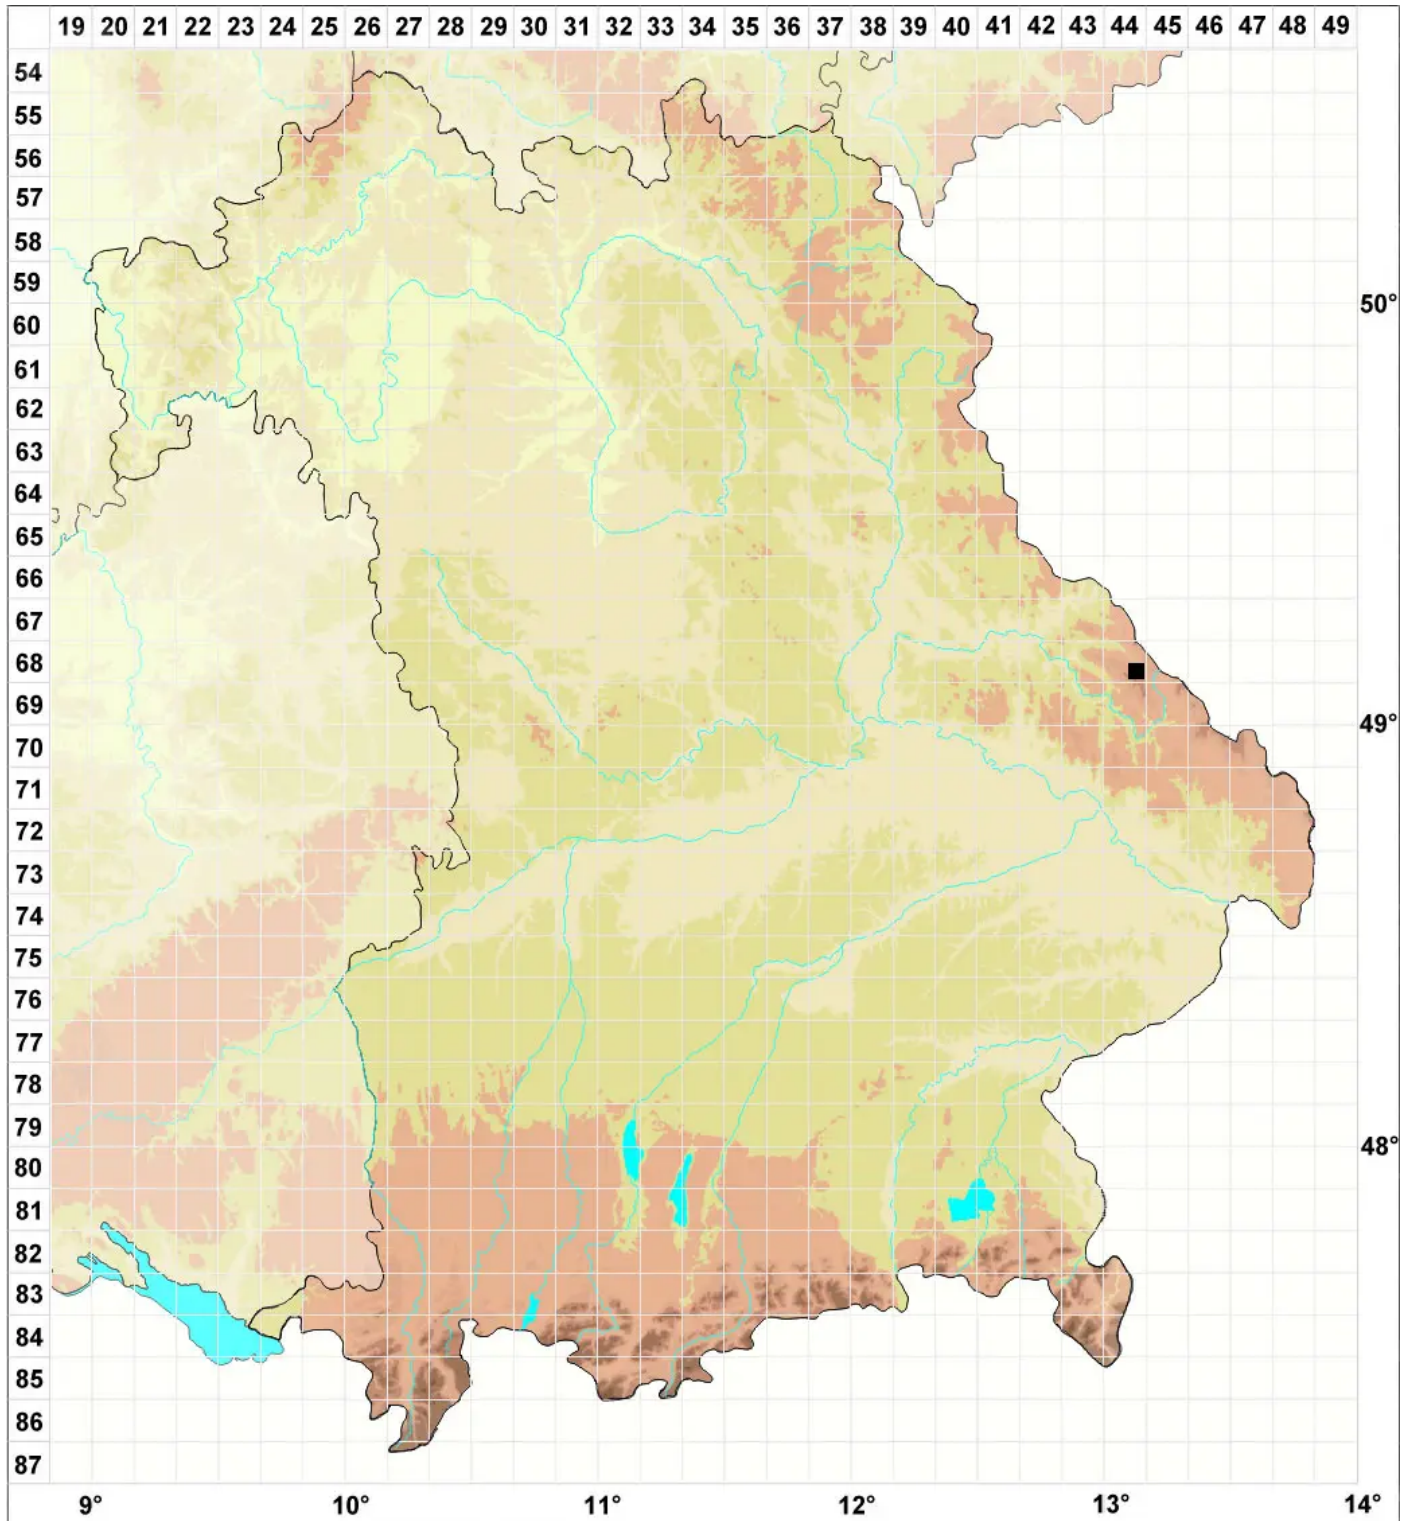

Gymnocolea inflata subsp. acutiloba (Schiffn.) R.M.Schust. & I

Spitzblättriges Nacktkelchmoos

Legende:

Symbole:

Ausgefülltes Symbol:
Zeitraum von 1980 bis heute (Aktuelle Angabe)

Leeres Symbol:
Zeitraum vor 1980 (Altangabe)

Quadrat: Herbarbeleg