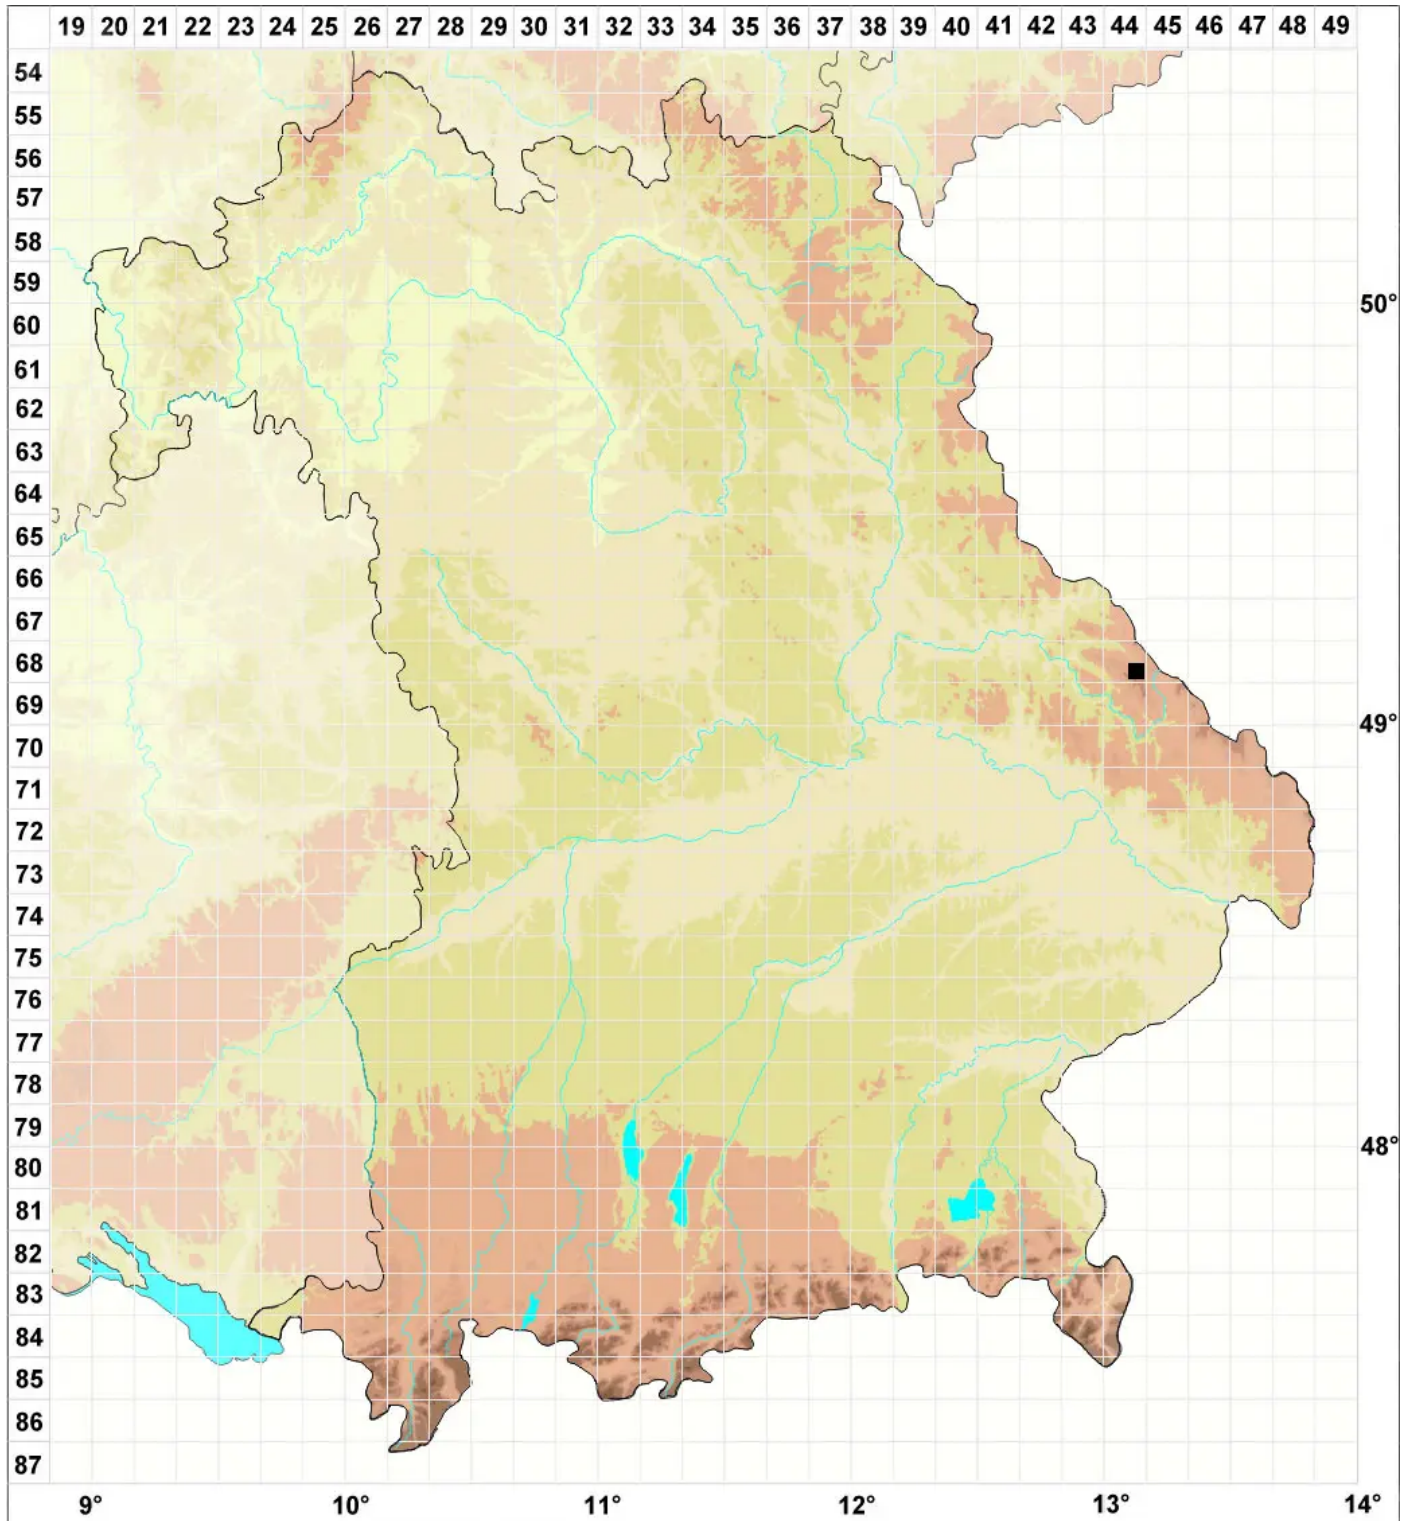

# Gymnocolea inflata subsp. acutiloba (Schiffn.) R.M.Schust. & I

Spitzblättriges Nacktkelchmoos

Legende:

**Symbole:**

Ausgefülltes Symbol:  
Zeitraum von 1980 bis heute (Aktuelle Angabe)

Leeres Symbol:  
Zeitraum vor 1980 (Altangabe)

Quadrat: Herbarbeleg