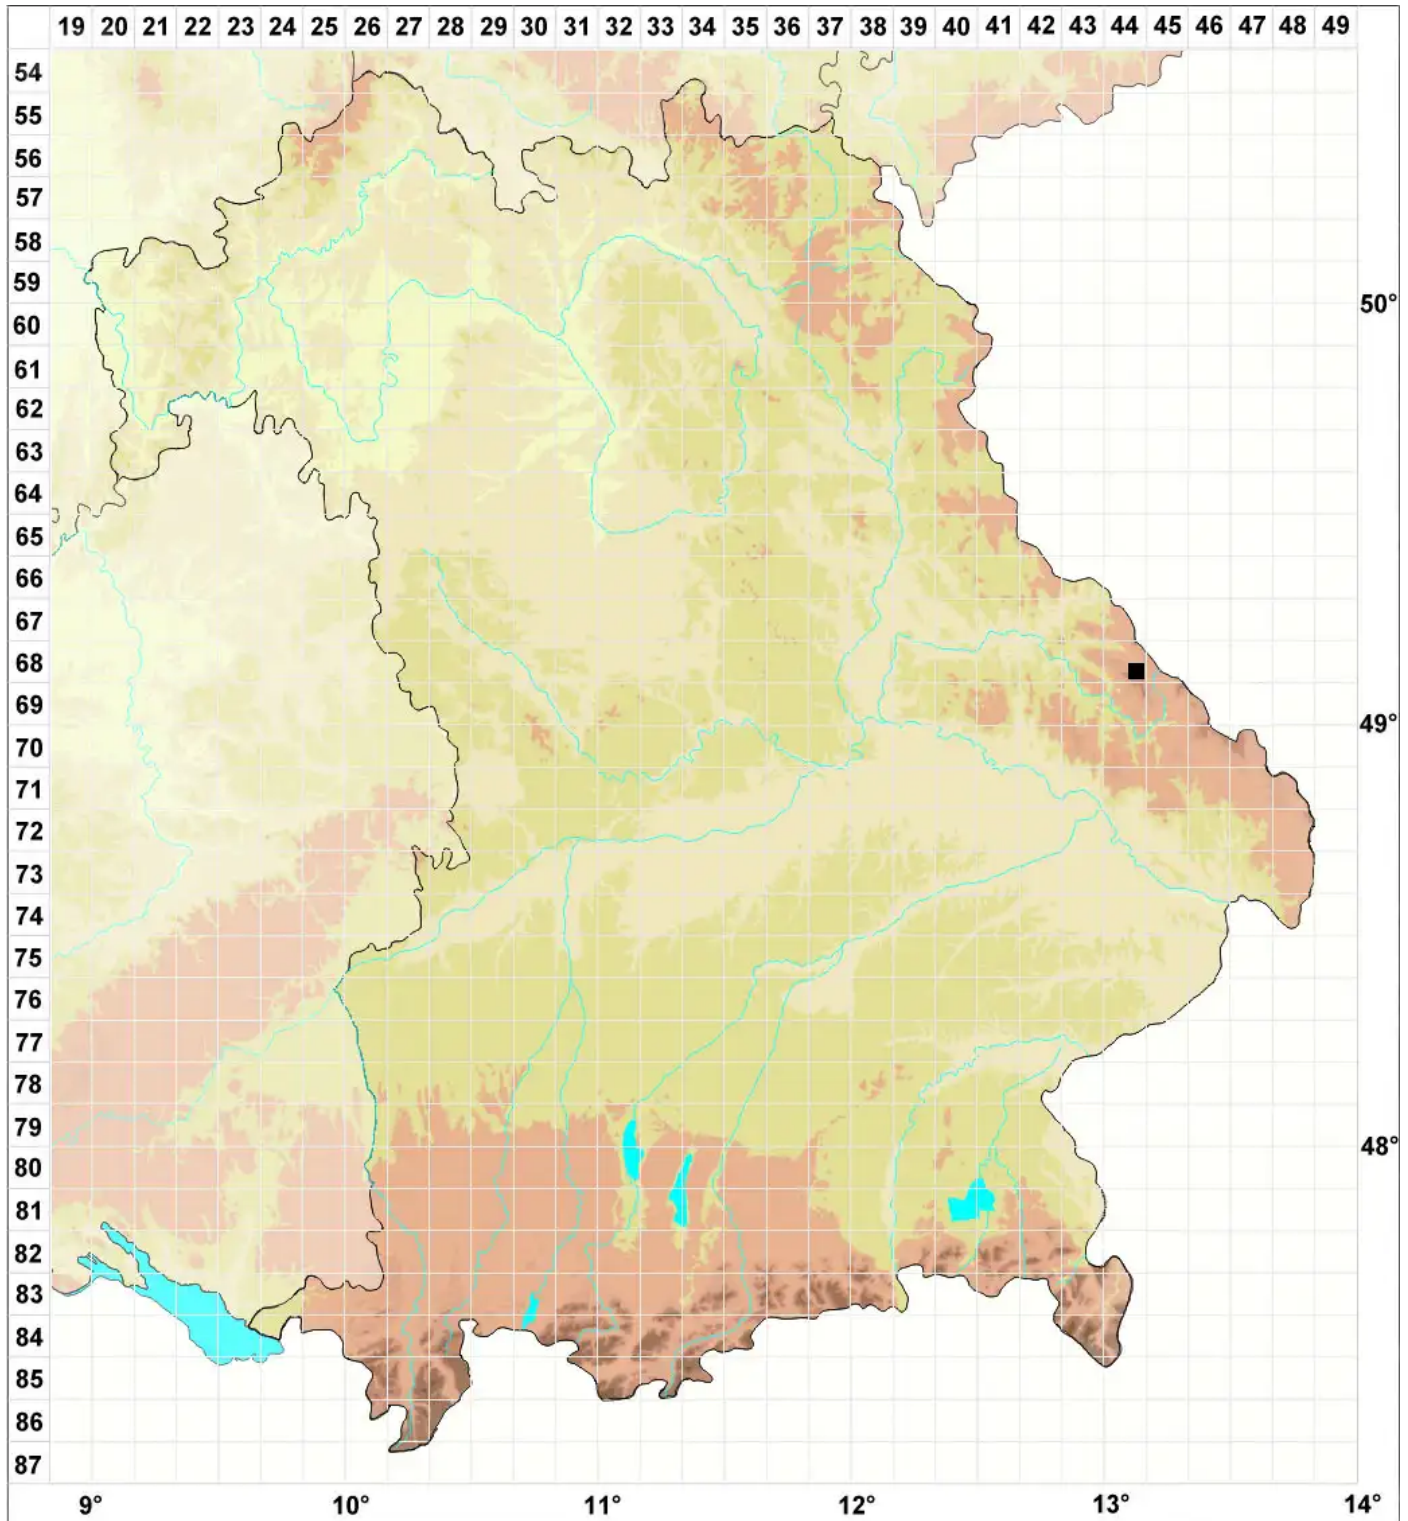

Gymnocolea inflata subsp. acutiloba (Schiffn.) R.M.Schust. & I

Spitzblättriges Nacktkelchmoos

Legende:

Symbole:

Ausgefülltes Symbol:
Zeitraum von 1980 bis heute (Aktuelle Angabe)

Leeres Symbol:
Zeitraum vor 1980 (Altangabe)

Quadrat: Herbarbeleg