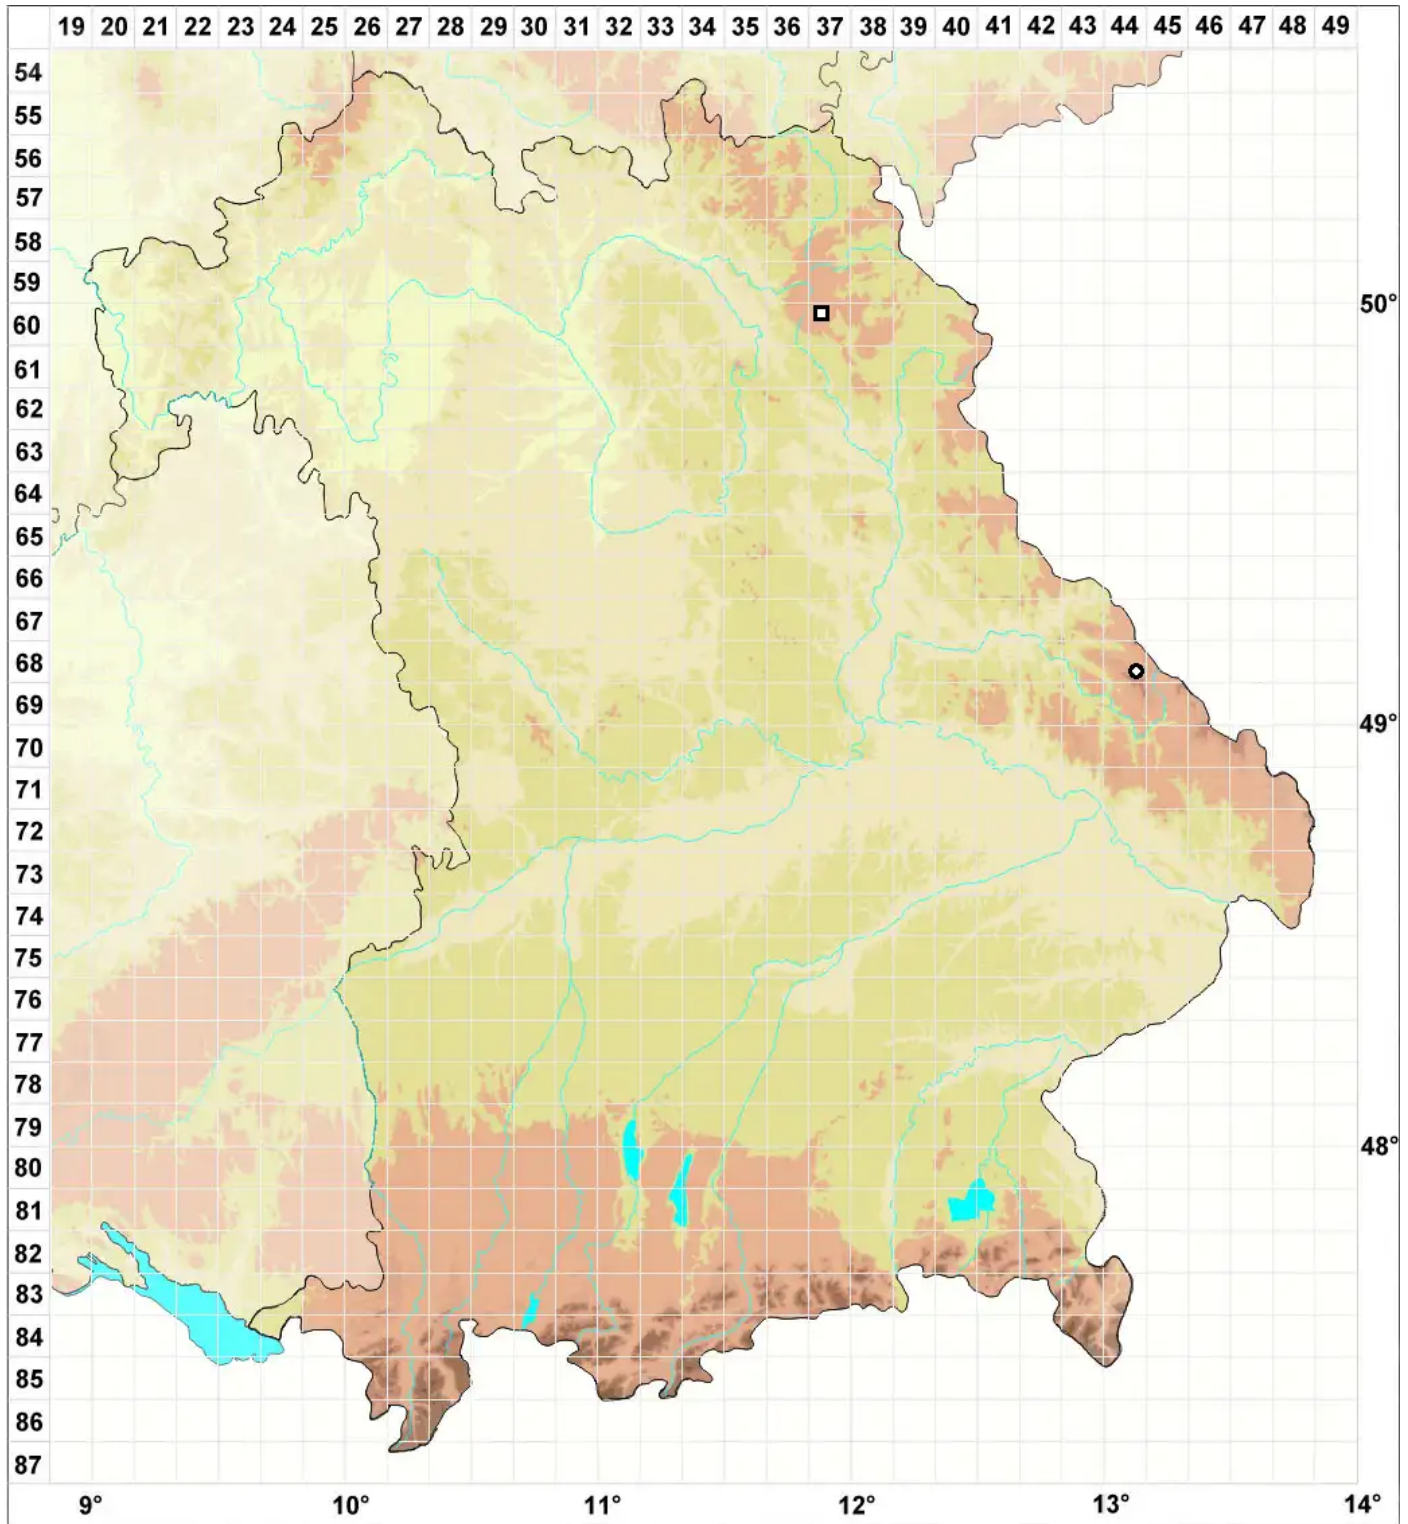

Gymnomitrium alpinum (Gottsche ex Husn.) Schiffn.

Alpen-Nacktmützenmoos

Legende:

Symbole:

Ausgefülltes Symbol:
Zeitraum von 1980 bis heute (Aktuelle Angabe)

Leeres Symbol:
Zeitraum vor 1980 (Altangabe)

Quadrat: Herbarbeleg