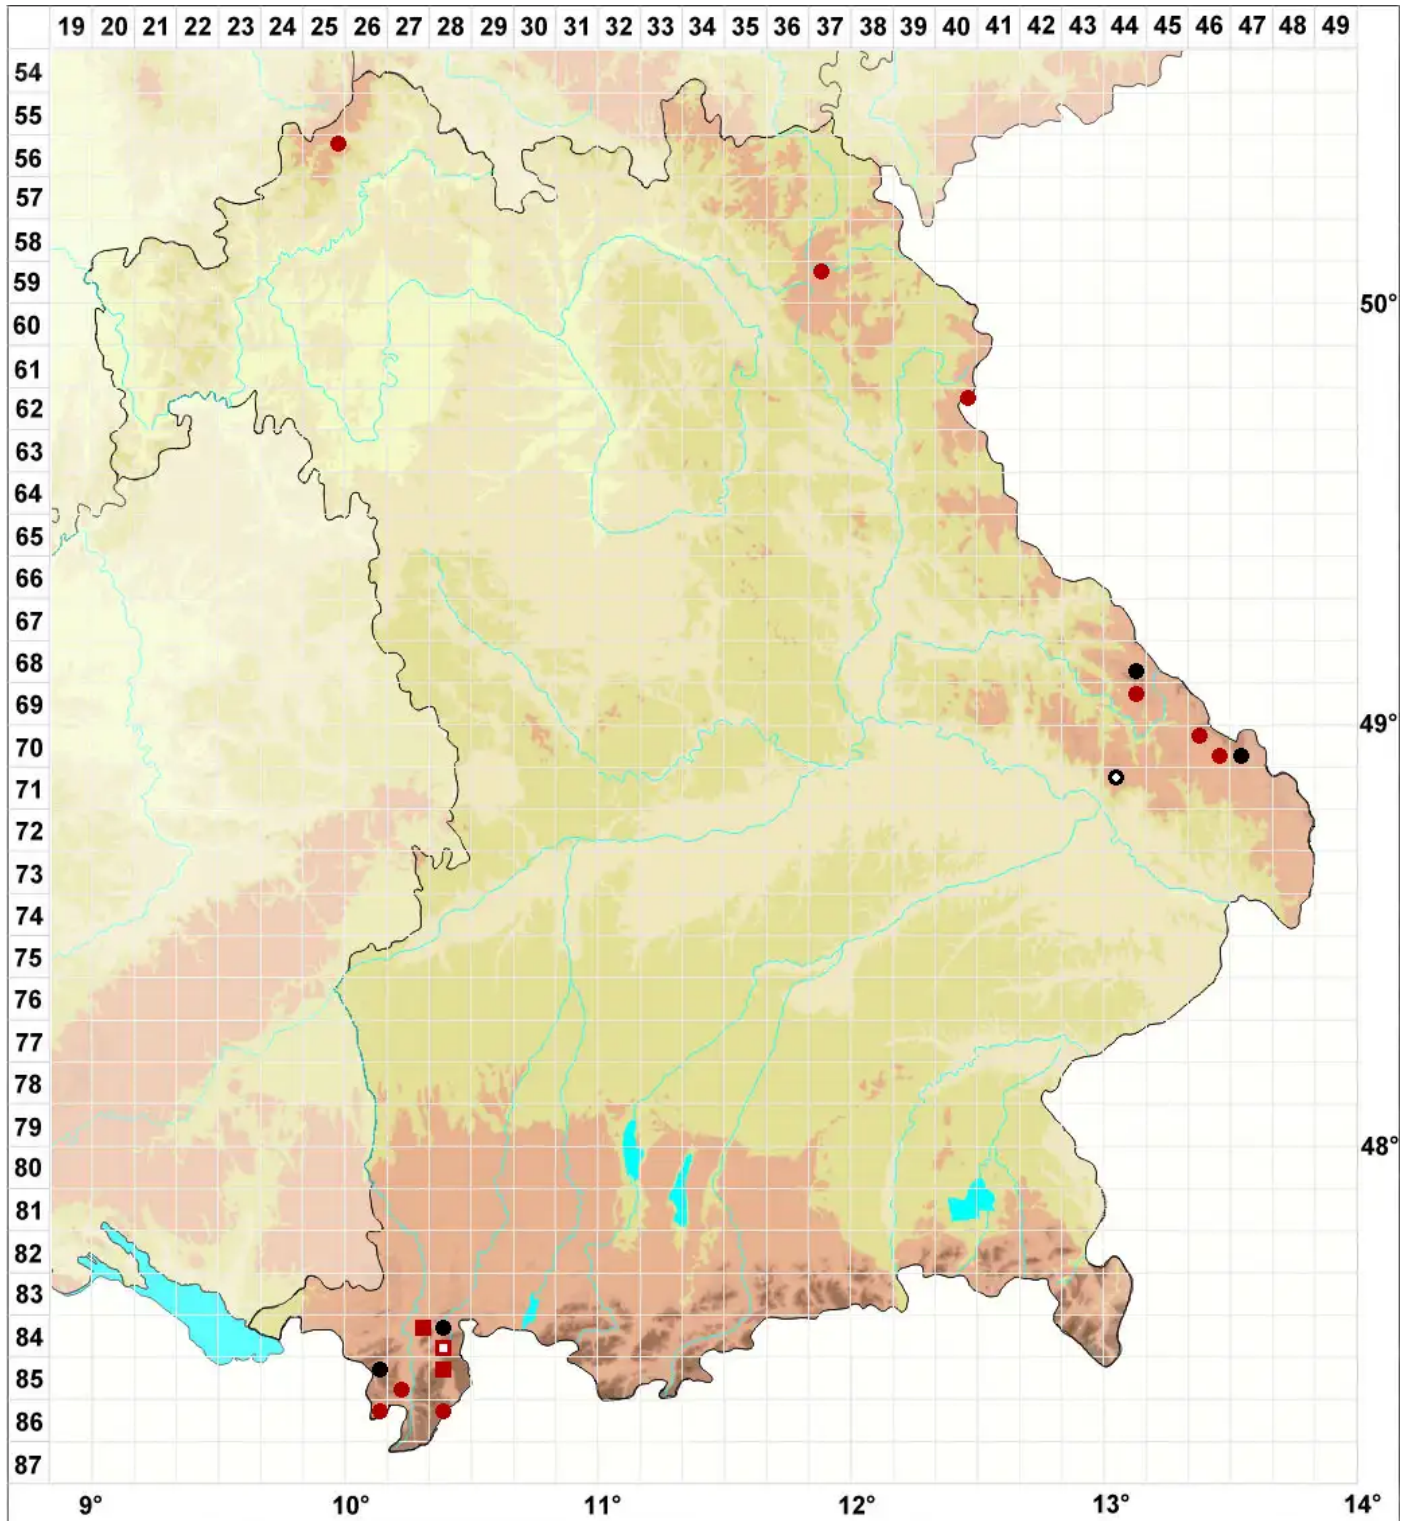

# Gymnomitrium concinnatum (Lightf.) Corda

Zierliches Nacktmützenmoos

Legende:

- Symbole:**
- Ausgefülltes Symbol:  
Zeitraum von 1980 bis heute (Aktuelle Angabe)
  - Leeres Symbol:  
Zeitraum vor 1980 (Altangabe)
  - Quadrat: Herbarbeleg