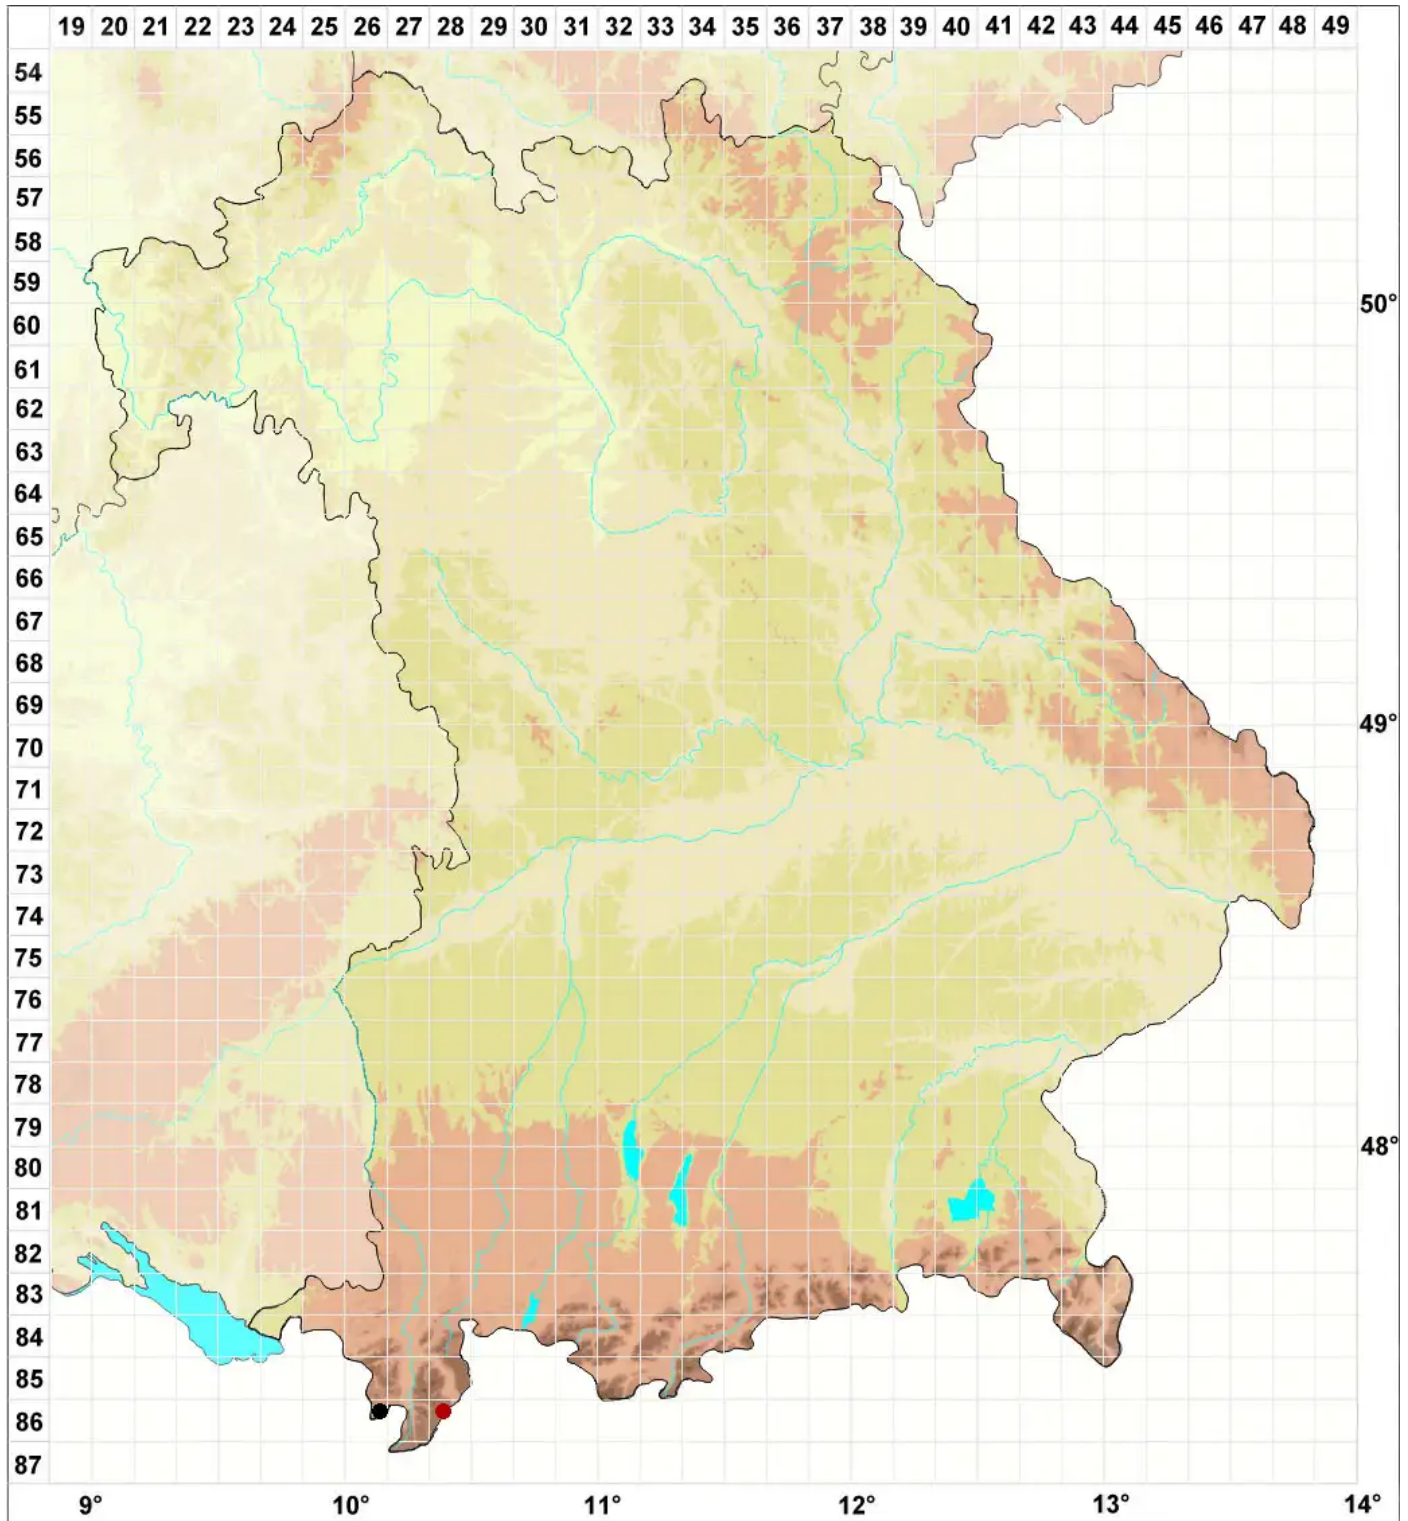

# Gymnomitrium corallioides Nees

Korallenähnliches Nacktmützenmoos

Legende:

**Symbole:**

Ausgefülltes Symbol:  
Zeitraum von 1980 bis heute (Aktuelle Angabe)

Leeres Symbol:  
Zeitraum vor 1980 (Altangabe)

Quadrat: Herbarbeleg