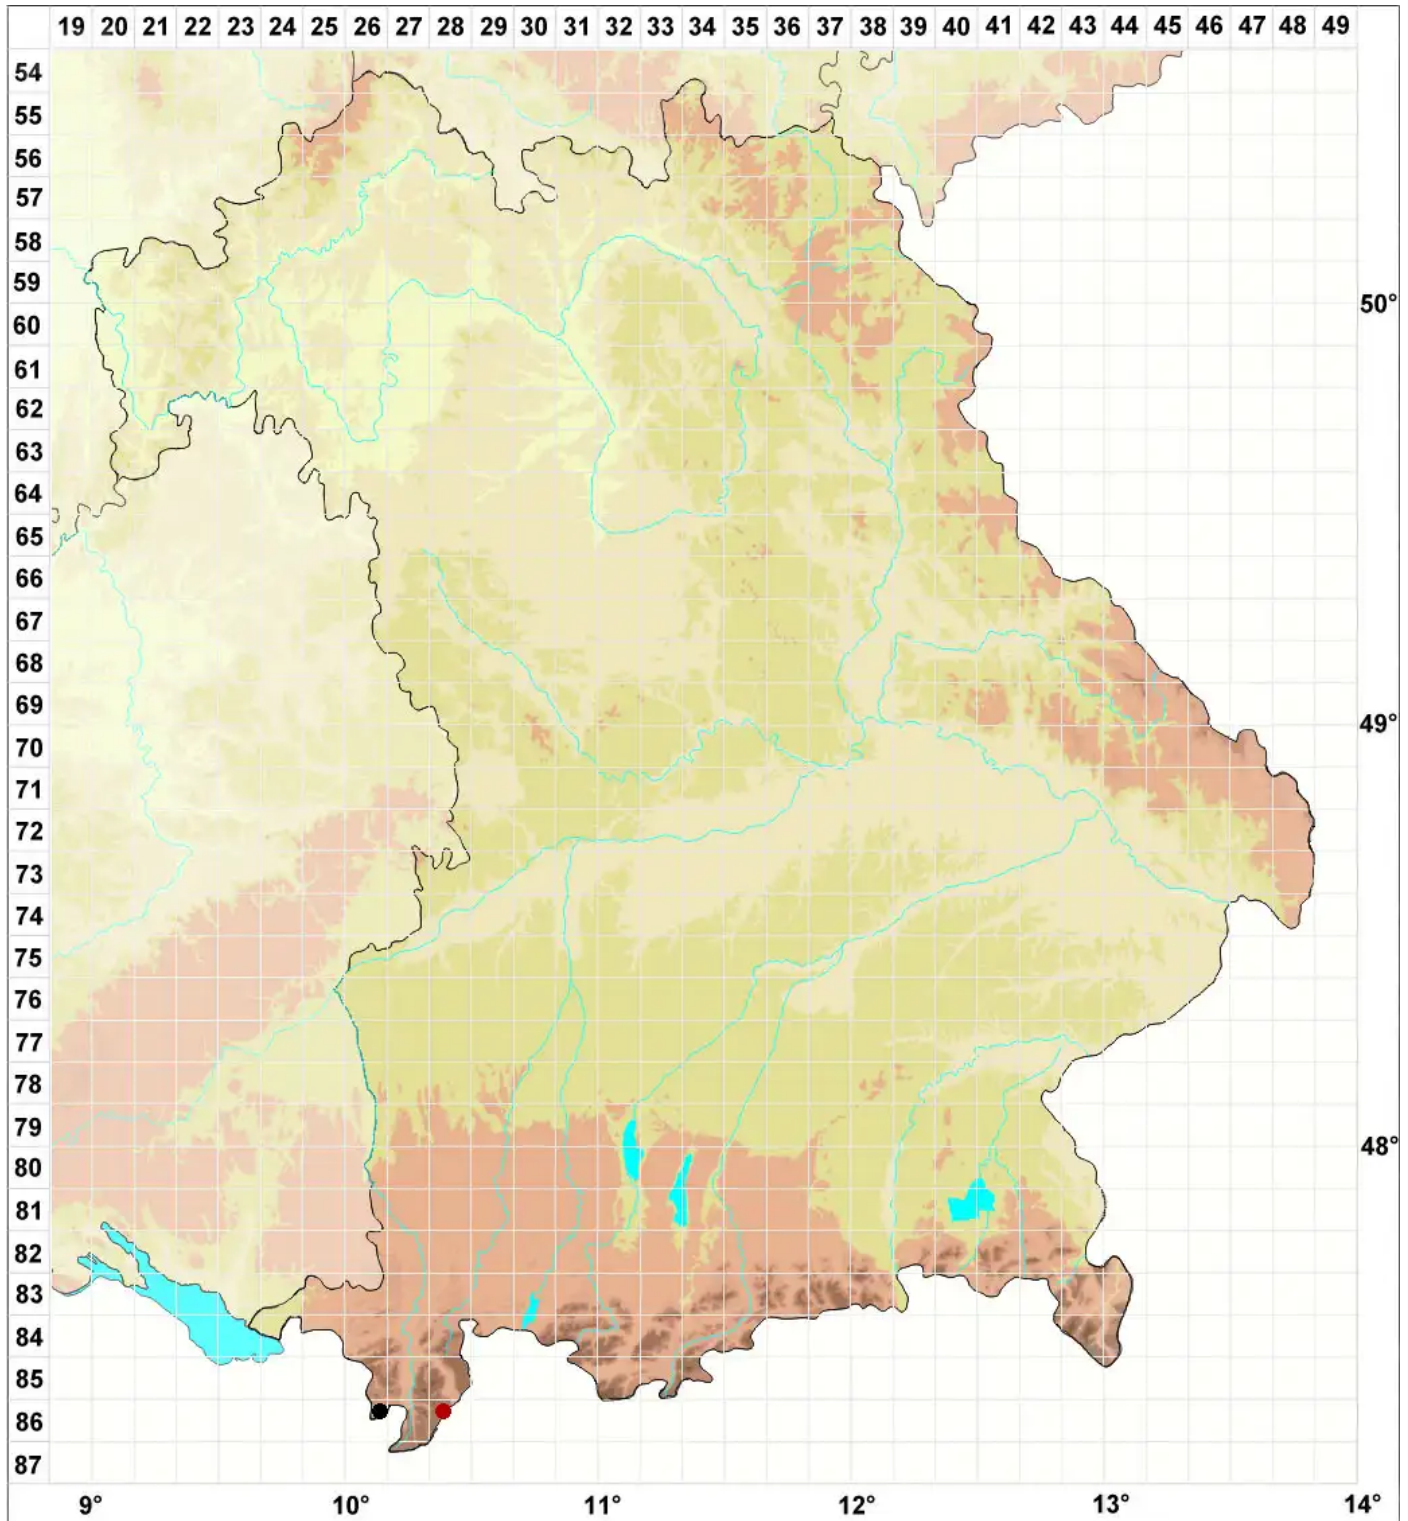

Gymnomitrium corallioides Nees

Korallenähnliches Nacktmützenmoos

Legende:

Symbole:

Ausgefülltes Symbol:
Zeitraum von 1980 bis heute (Aktuelle Angabe)

Leeres Symbol:
Zeitraum vor 1980 (Altangabe)

Quadrat: Herbarbeleg