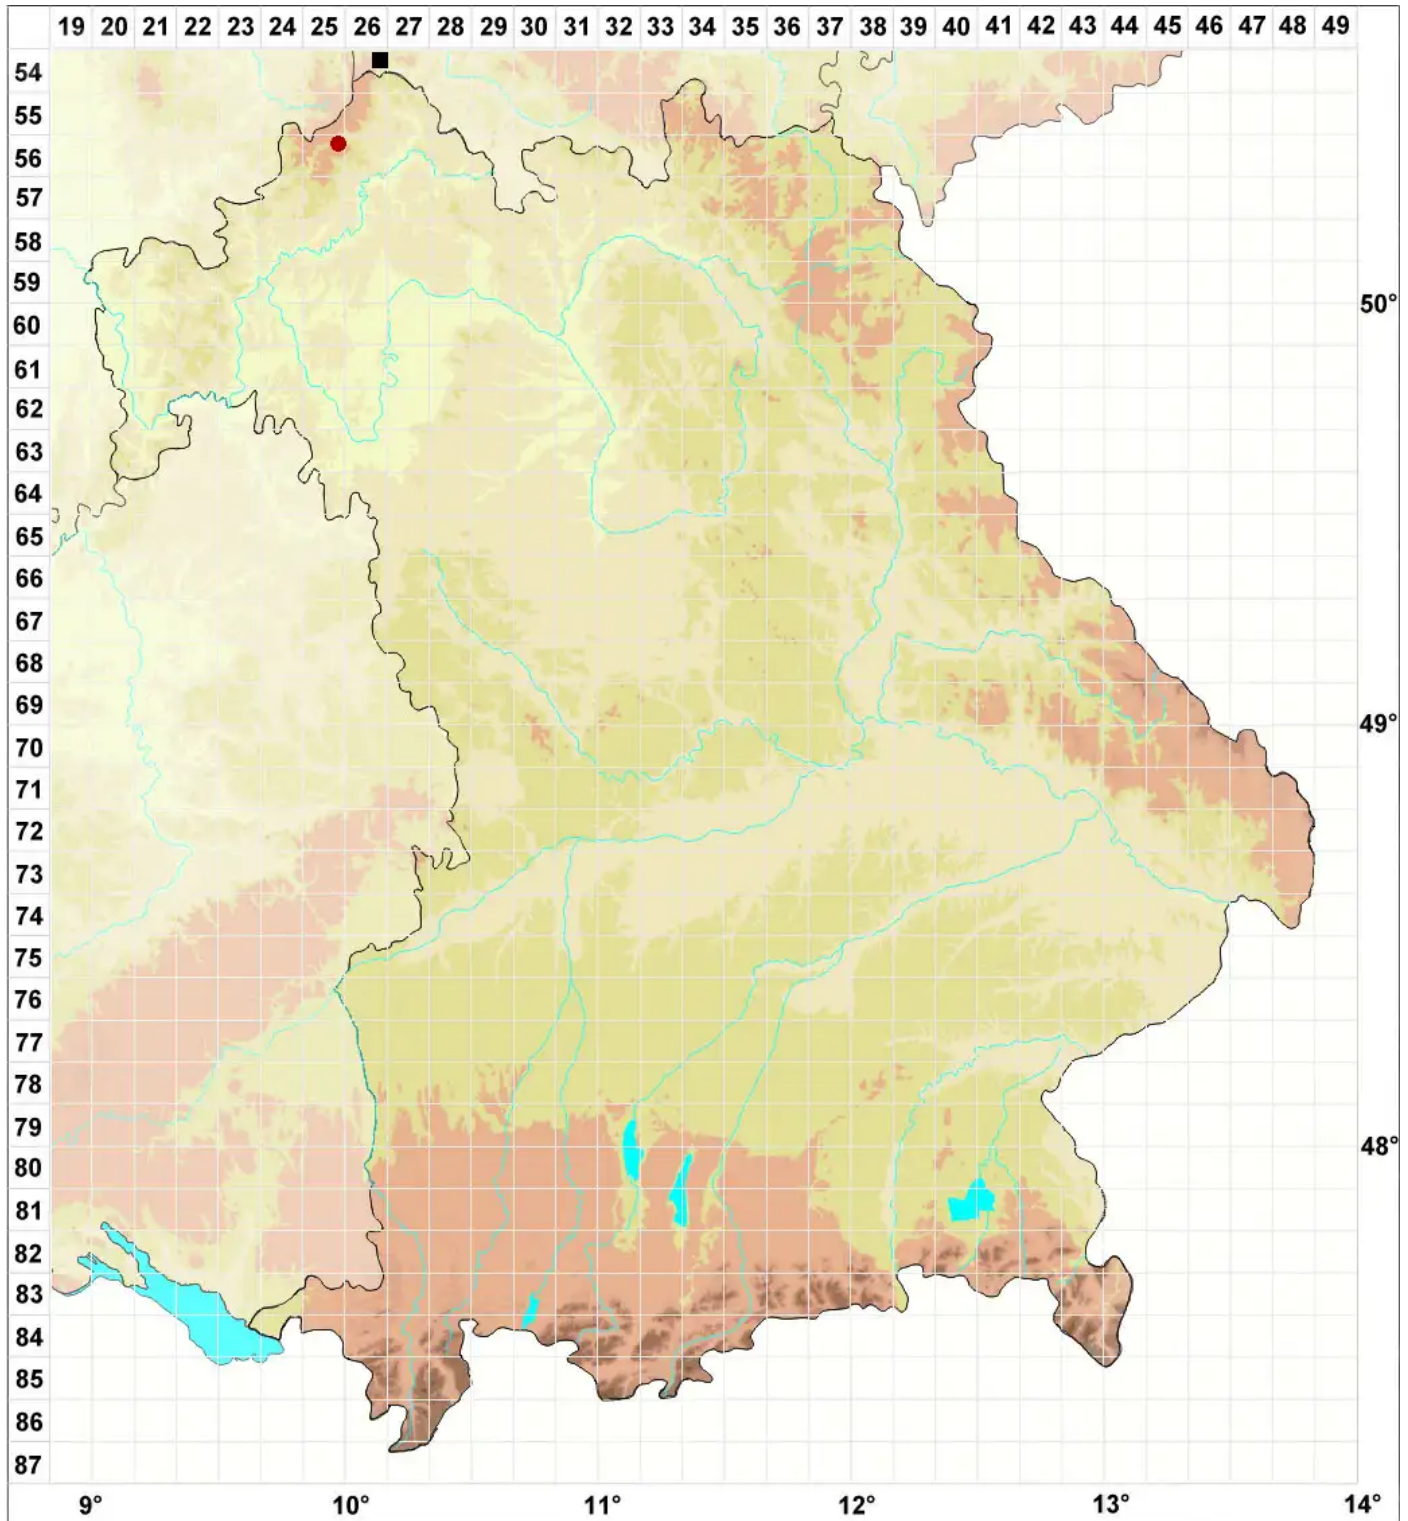

Gymnomitrium obtusum Lindb.

Stumpfblättriges Nacktmützenmoos, Stumpfes Nacktmützenmoos

Legende:

- Symbole:**
- Ausgefülltes Symbol:
Zeitraum von 1980 bis heute (Aktuelle Angabe)
 - Leeres Symbol:
Zeitraum vor 1980 (Altangabe)
 - Quadrat: Herbarbeleg