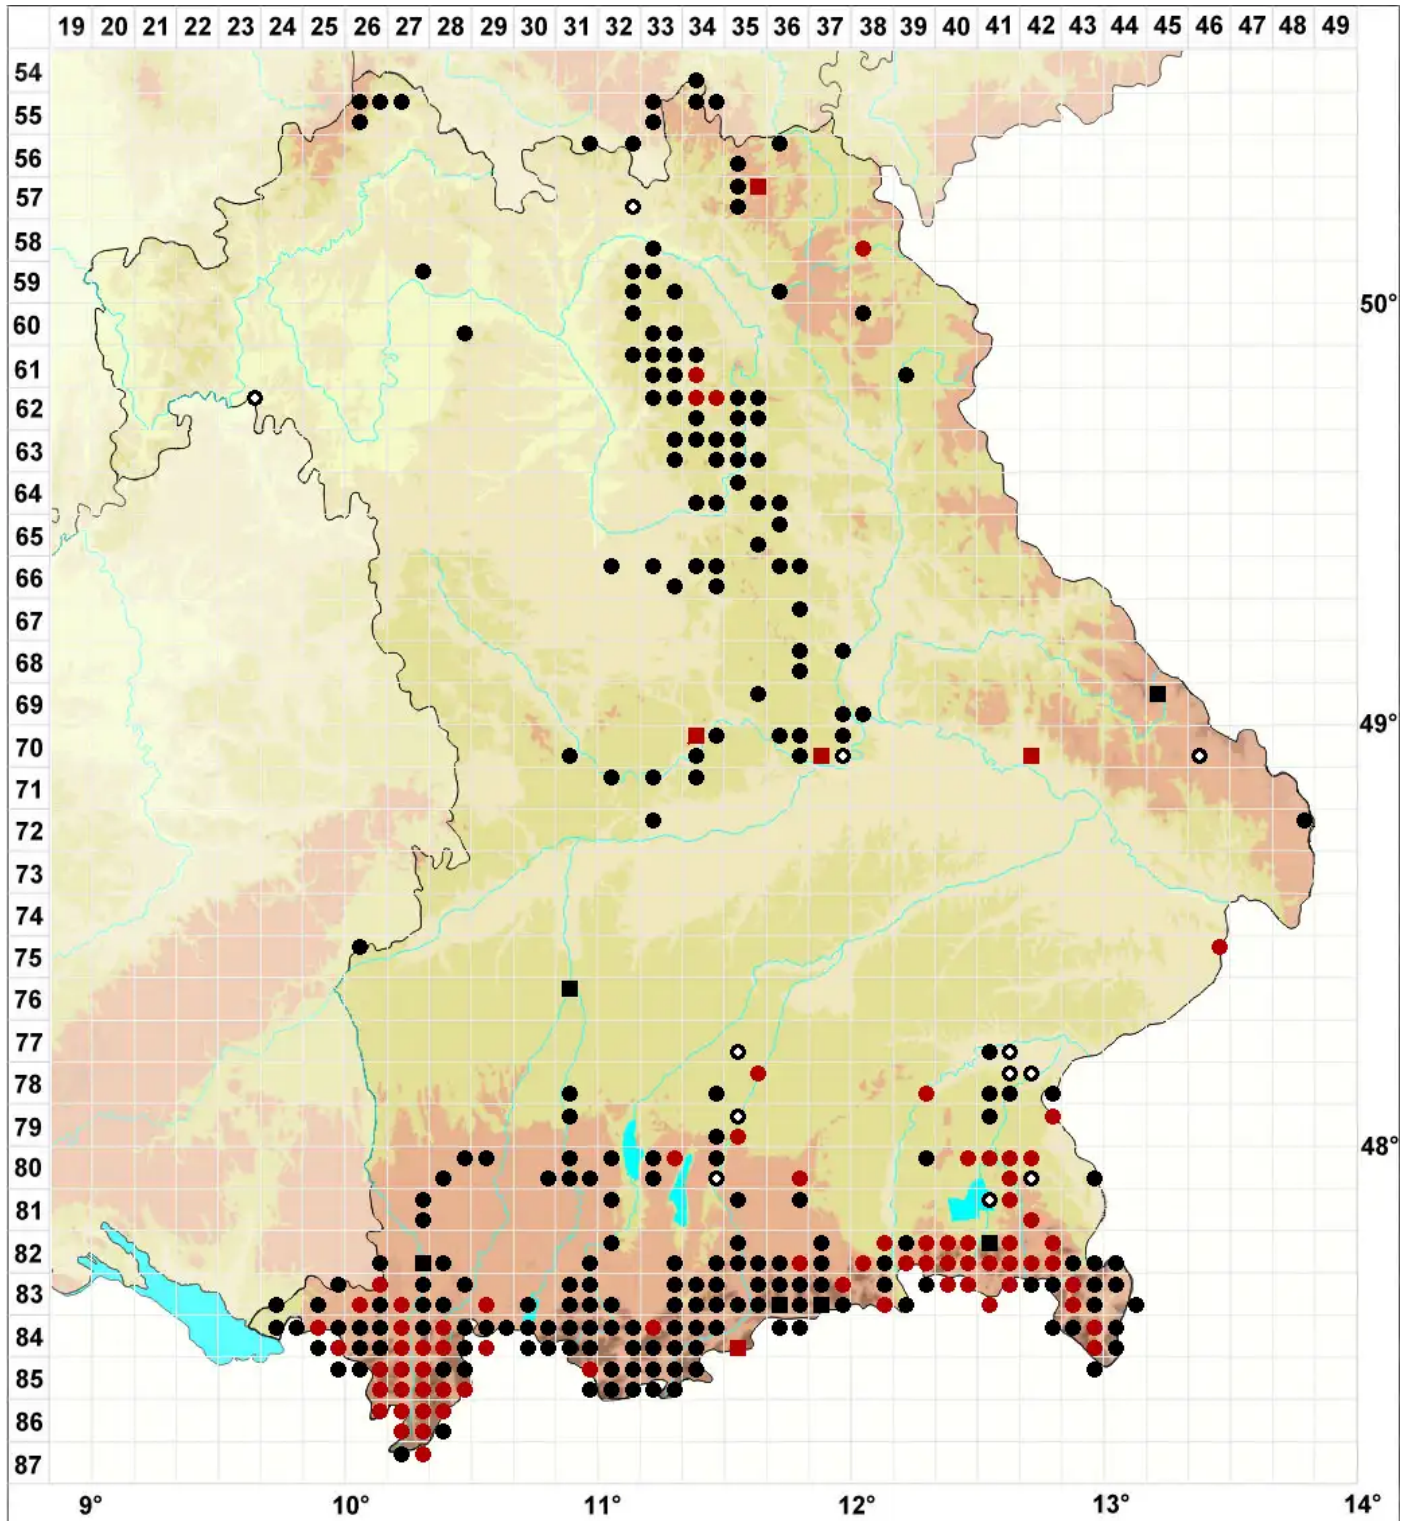

Gymnostomum aeruginosum Sm.

Grünspan-Nacktmundmoos

Legende:

Symbole:

Ausgefülltes Symbol:
Zeitraum von 1980 bis heute (Aktuelle Angabe)

Leeres Symbol:
Zeitraum vor 1980 (Altangabe)

Quadrat: Herbarbeleg