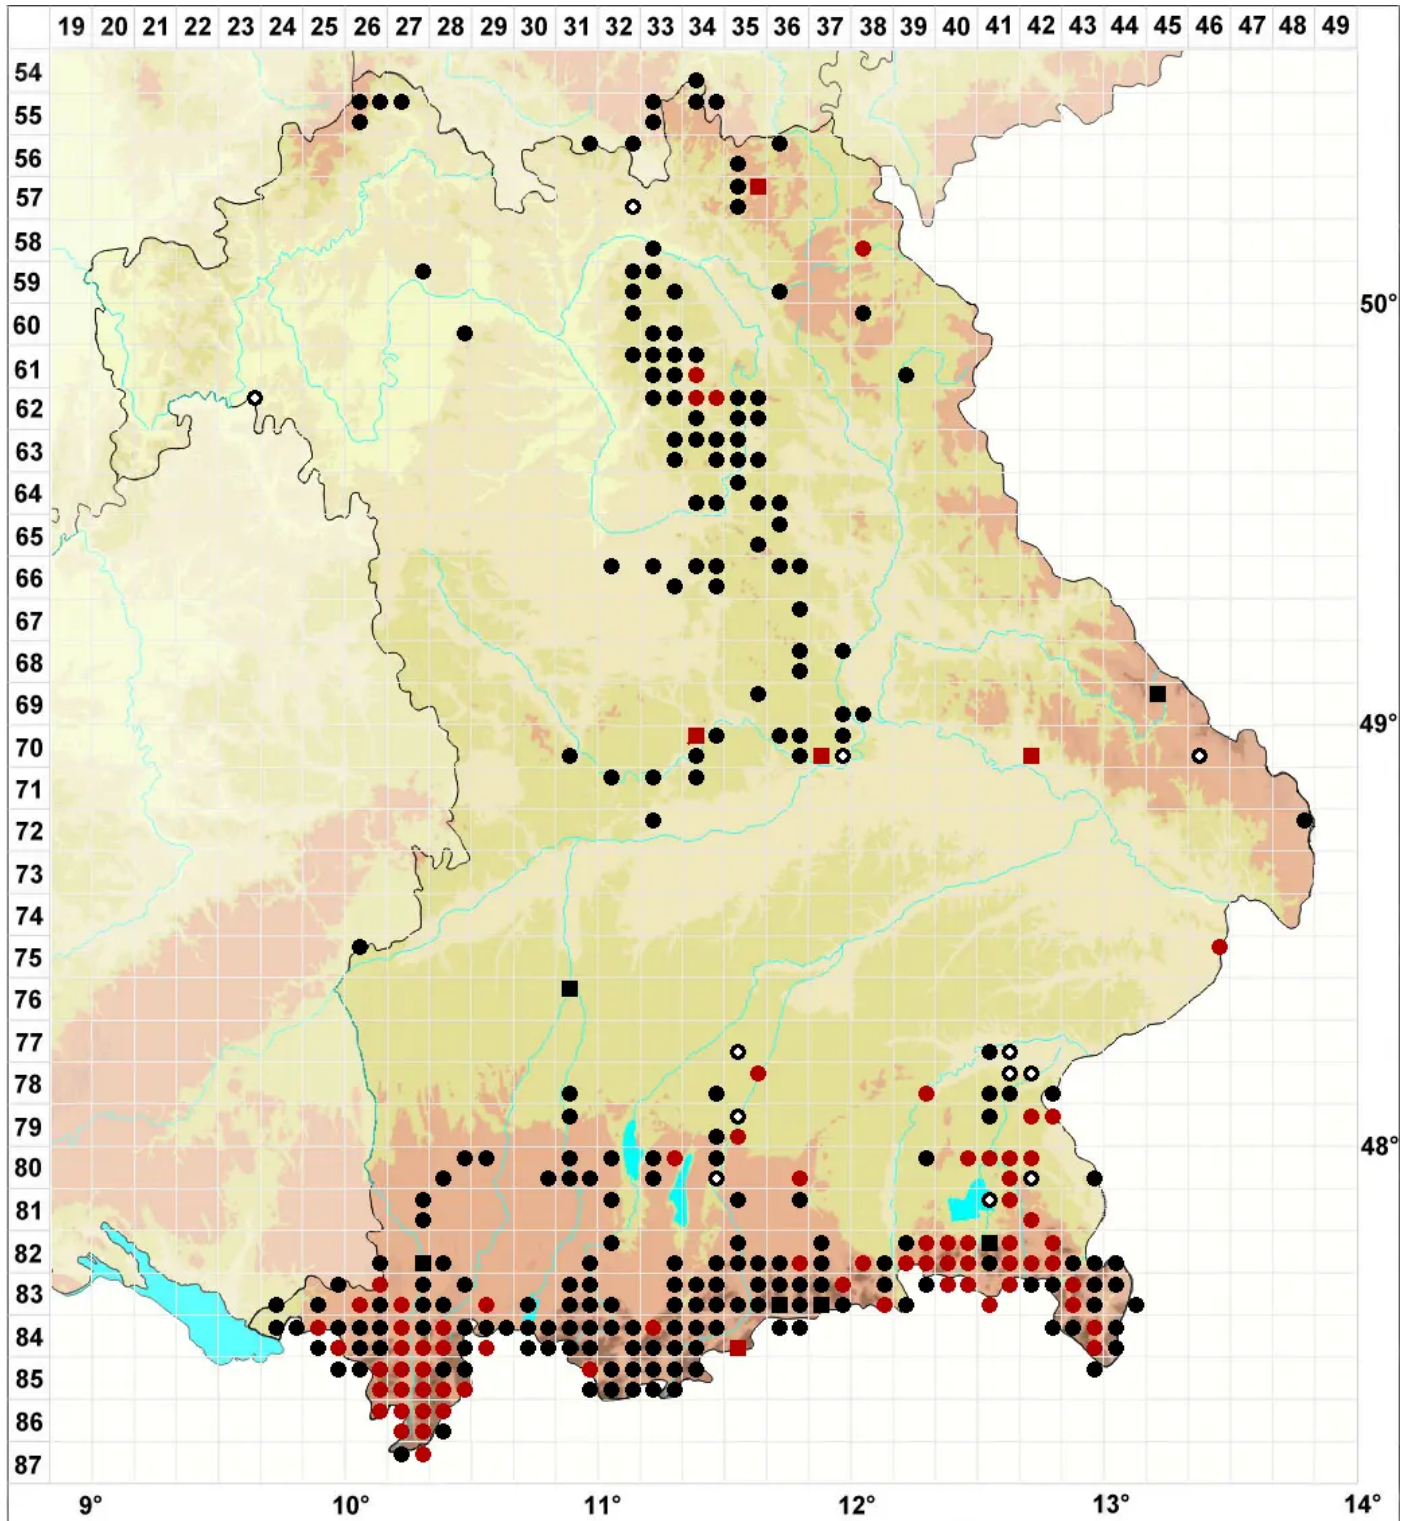

Gymnostomum aeruginosum Sm.

Grünspan-Nacktmundmoos

Legende:

Symbole:

Ausgefülltes Symbol:
Zeitraum von 1980 bis heute (Aktuelle Angabe)

Leeres Symbol:
Zeitraum vor 1980 (Altangabe)

Quadrat: Herbarbeleg