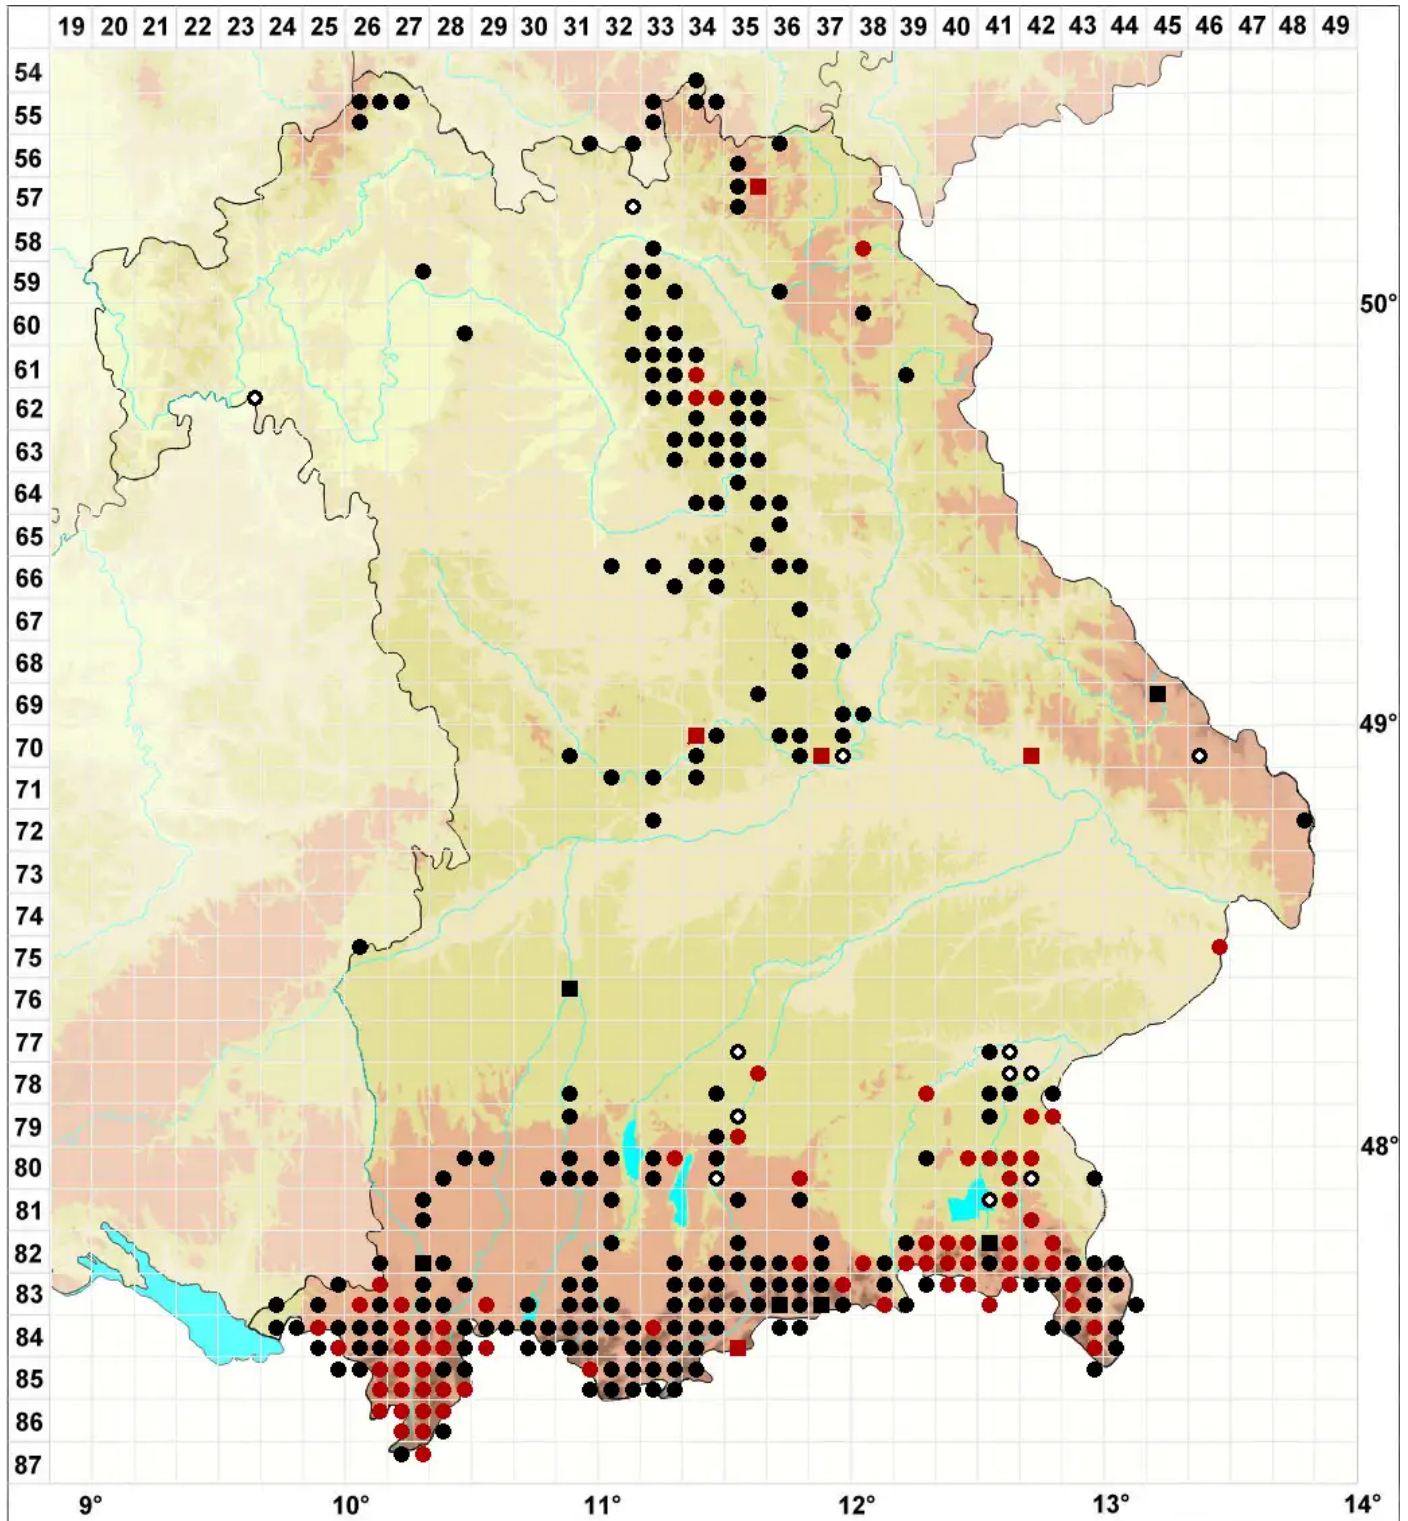

Gymnostomum aeruginosum Sm.

Grünspan-Nacktmundmoos

Legende:

Symbole:

Ausgefülltes Symbol:
Zeitraum von 1980 bis heute (Aktuelle Angabe)

Leeres Symbol:
Zeitraum vor 1980 (Altangabe)

Quadrat: Herbarbeleg