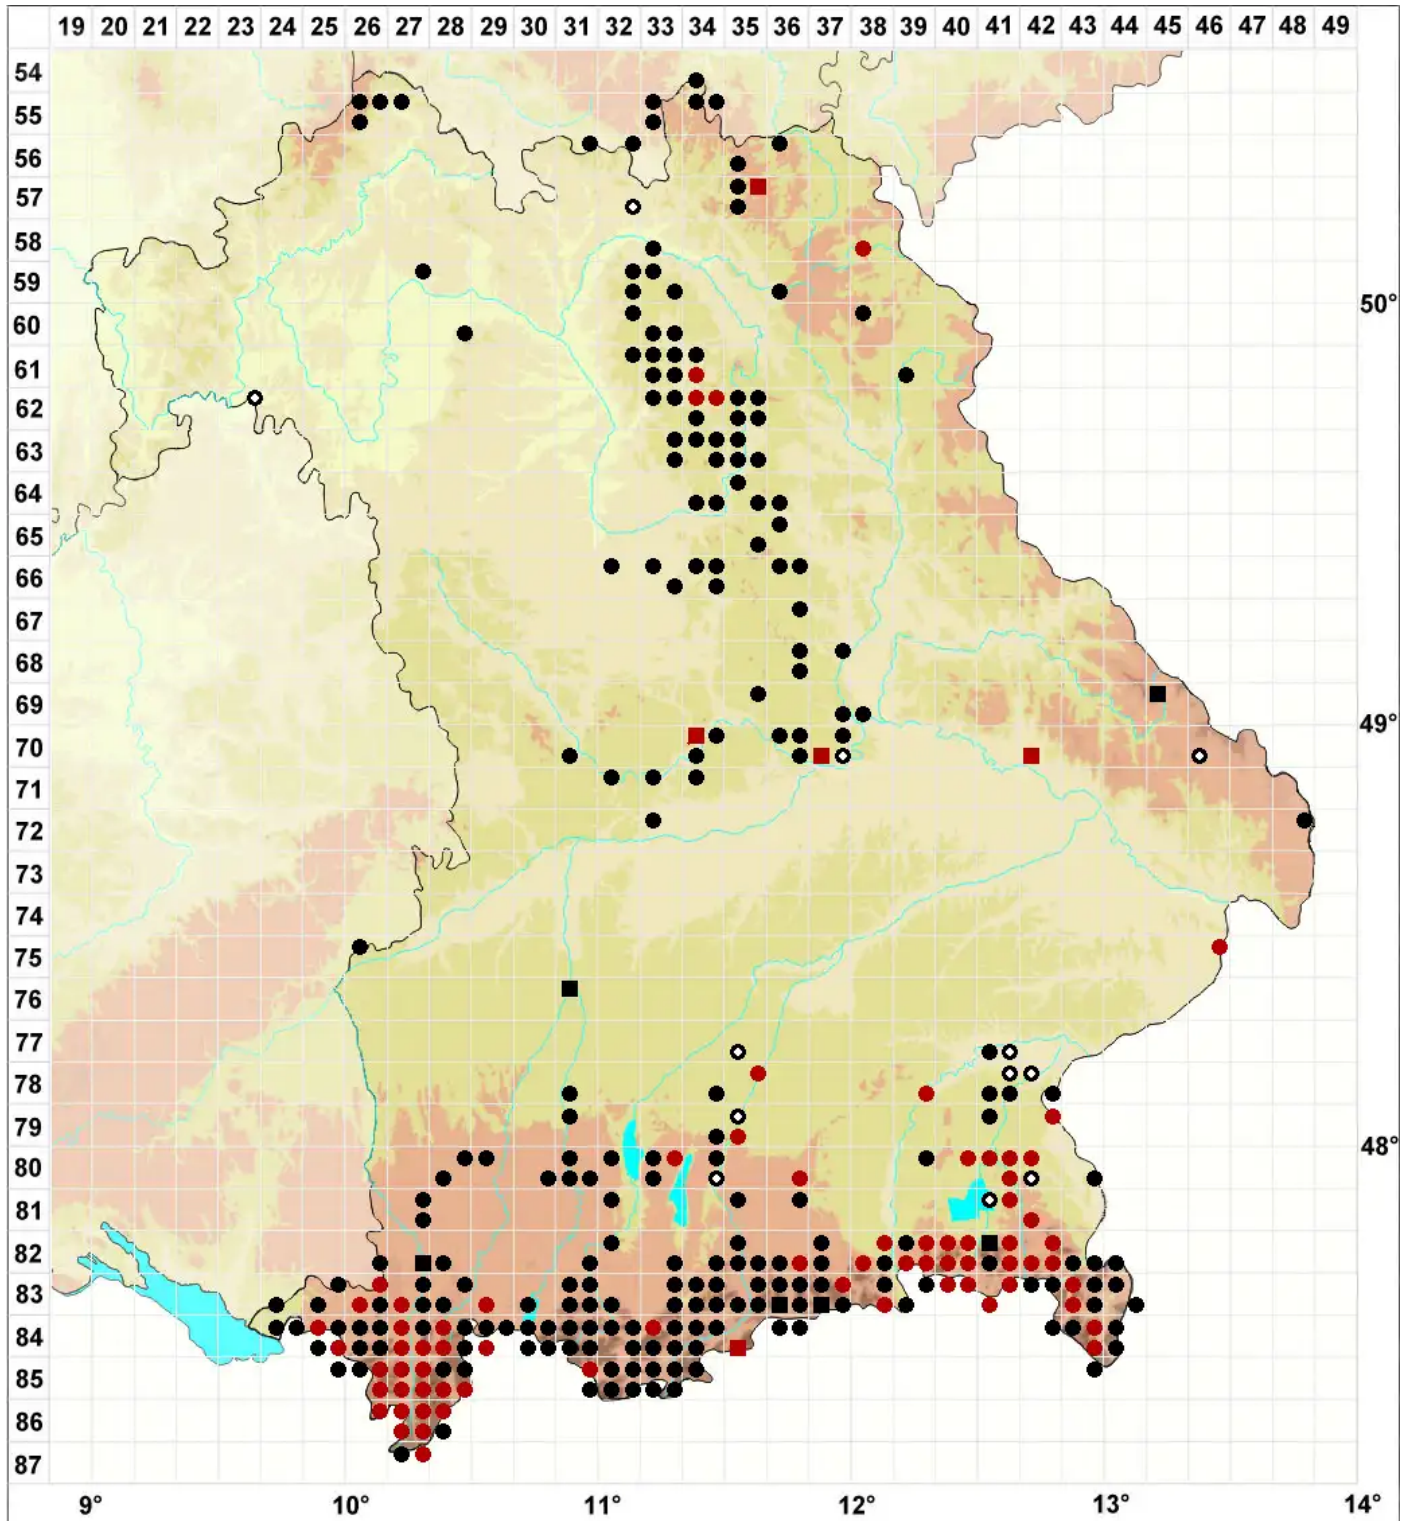

Gymnostomum aeruginosum Sm.

Grünspan-Nacktmundmoos

Legende:

Symbole:

Ausgefülltes Symbol:
Zeitraum von 1980 bis heute (Aktuelle Angabe)

Leeres Symbol:
Zeitraum vor 1980 (Altangabe)

Quadrat: Herbarbeleg