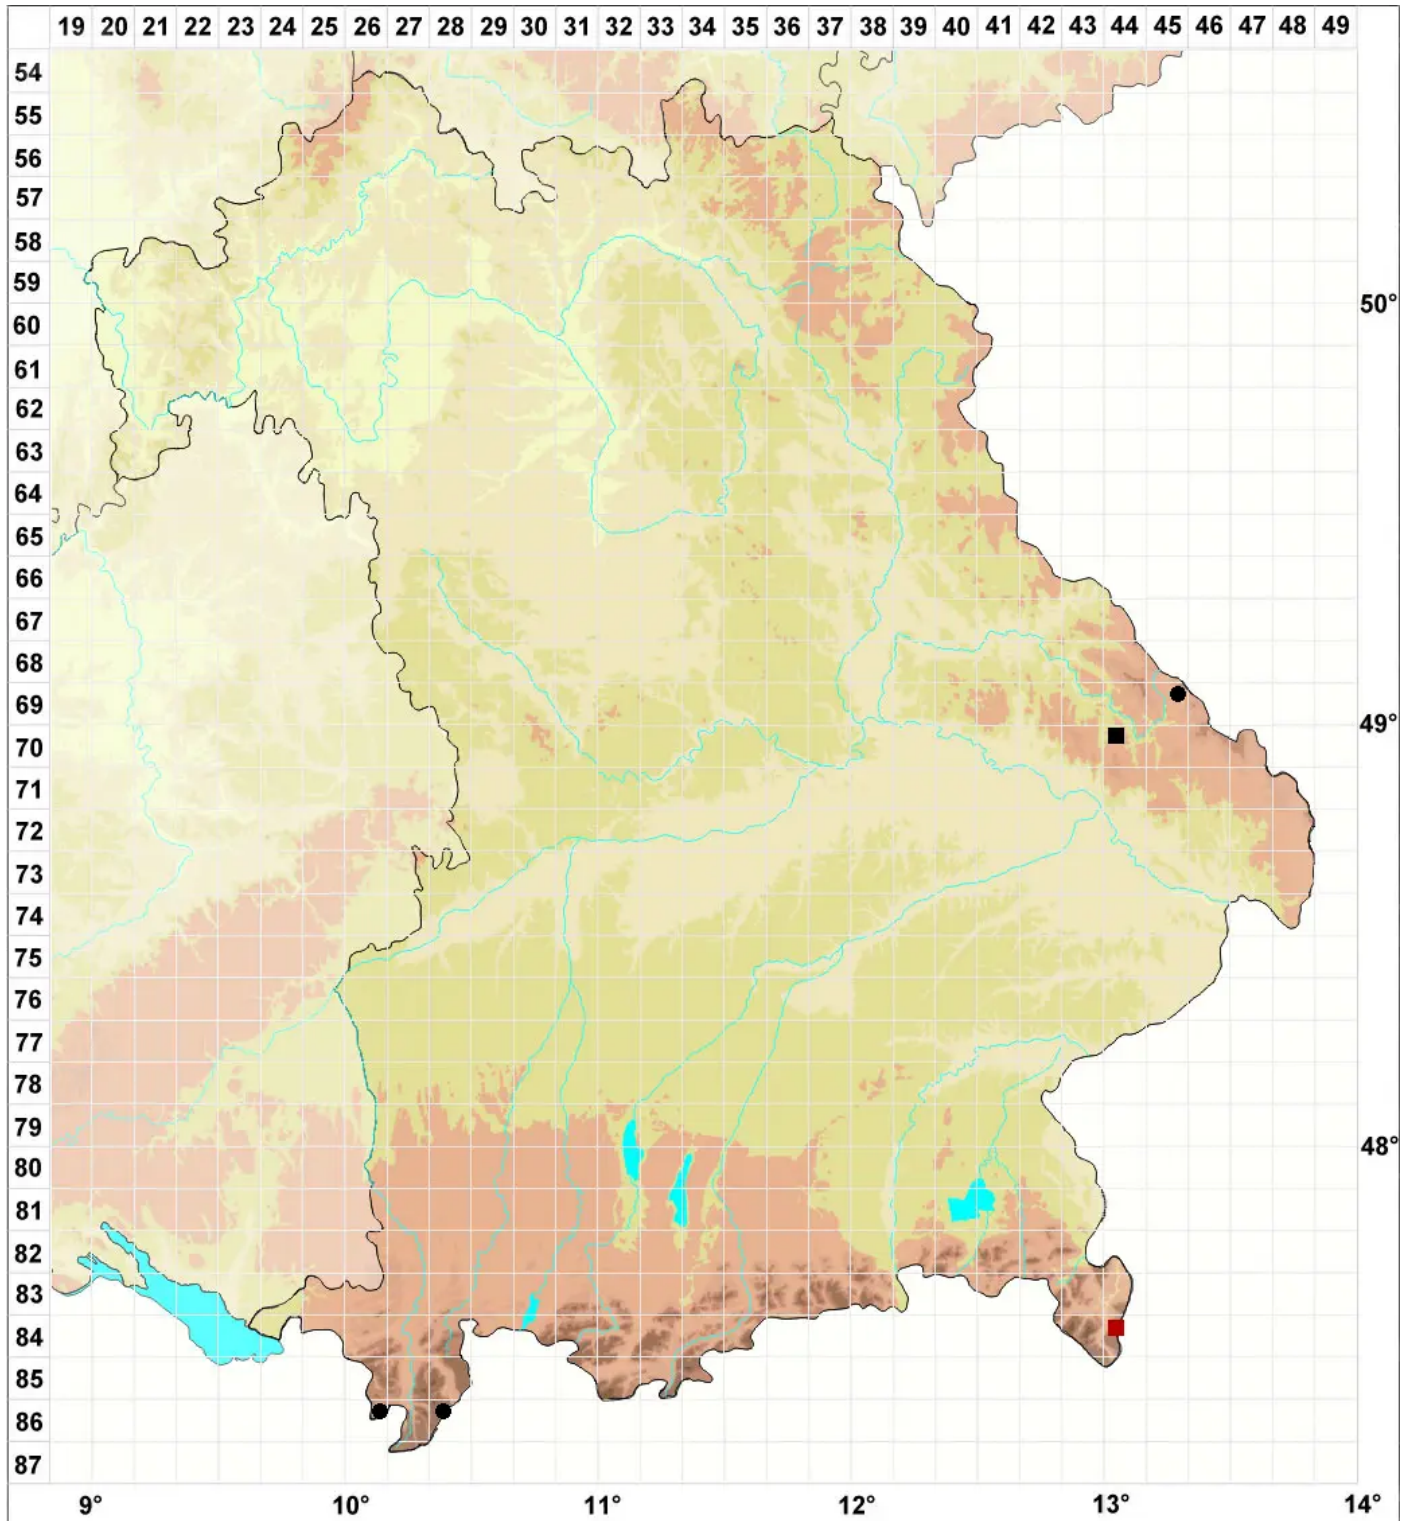

Anoetangium aestivum (Hedw.) Mitt.

Dichtes Urnenmoos

Legende:

Symbole:

Ausgefülltes Symbol:
Zeitraum von 1980 bis heute (Aktuelle Angabe)

Leeres Symbol:
Zeitraum vor 1980 (Altangabe)

Quadrat: Herbarbeleg