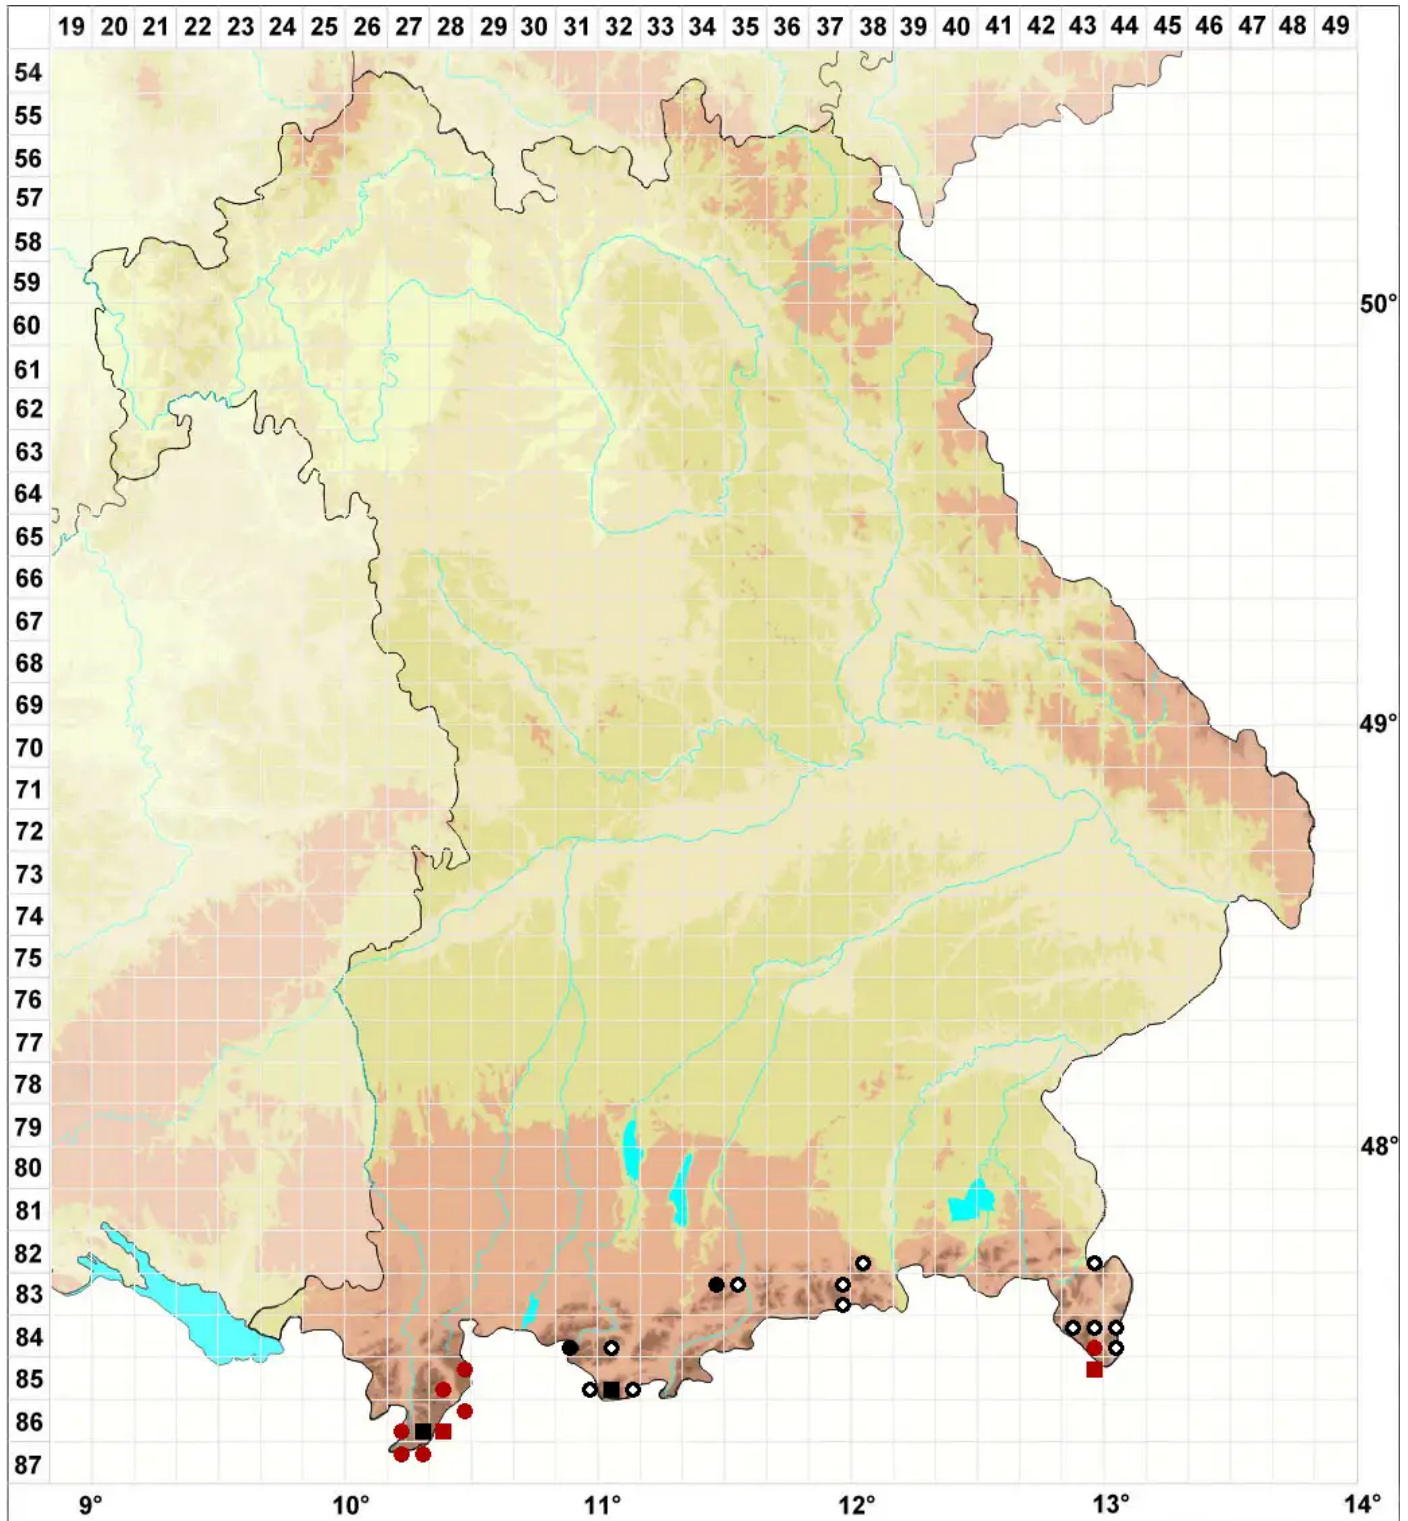

# Barbula bicolor (Bruch & Schimp.) Lindb.

Zweifarbiges Bärtchenmoos

Legende:

- Symbole:**
- Ausgefülltes Symbol:  
Zeitraum von 1980 bis heute (Aktuelle Angabe)
  - Leeres Symbol:  
Zeitraum vor 1980 (Altangabe)
  - Quadrat: Herbarbeleg