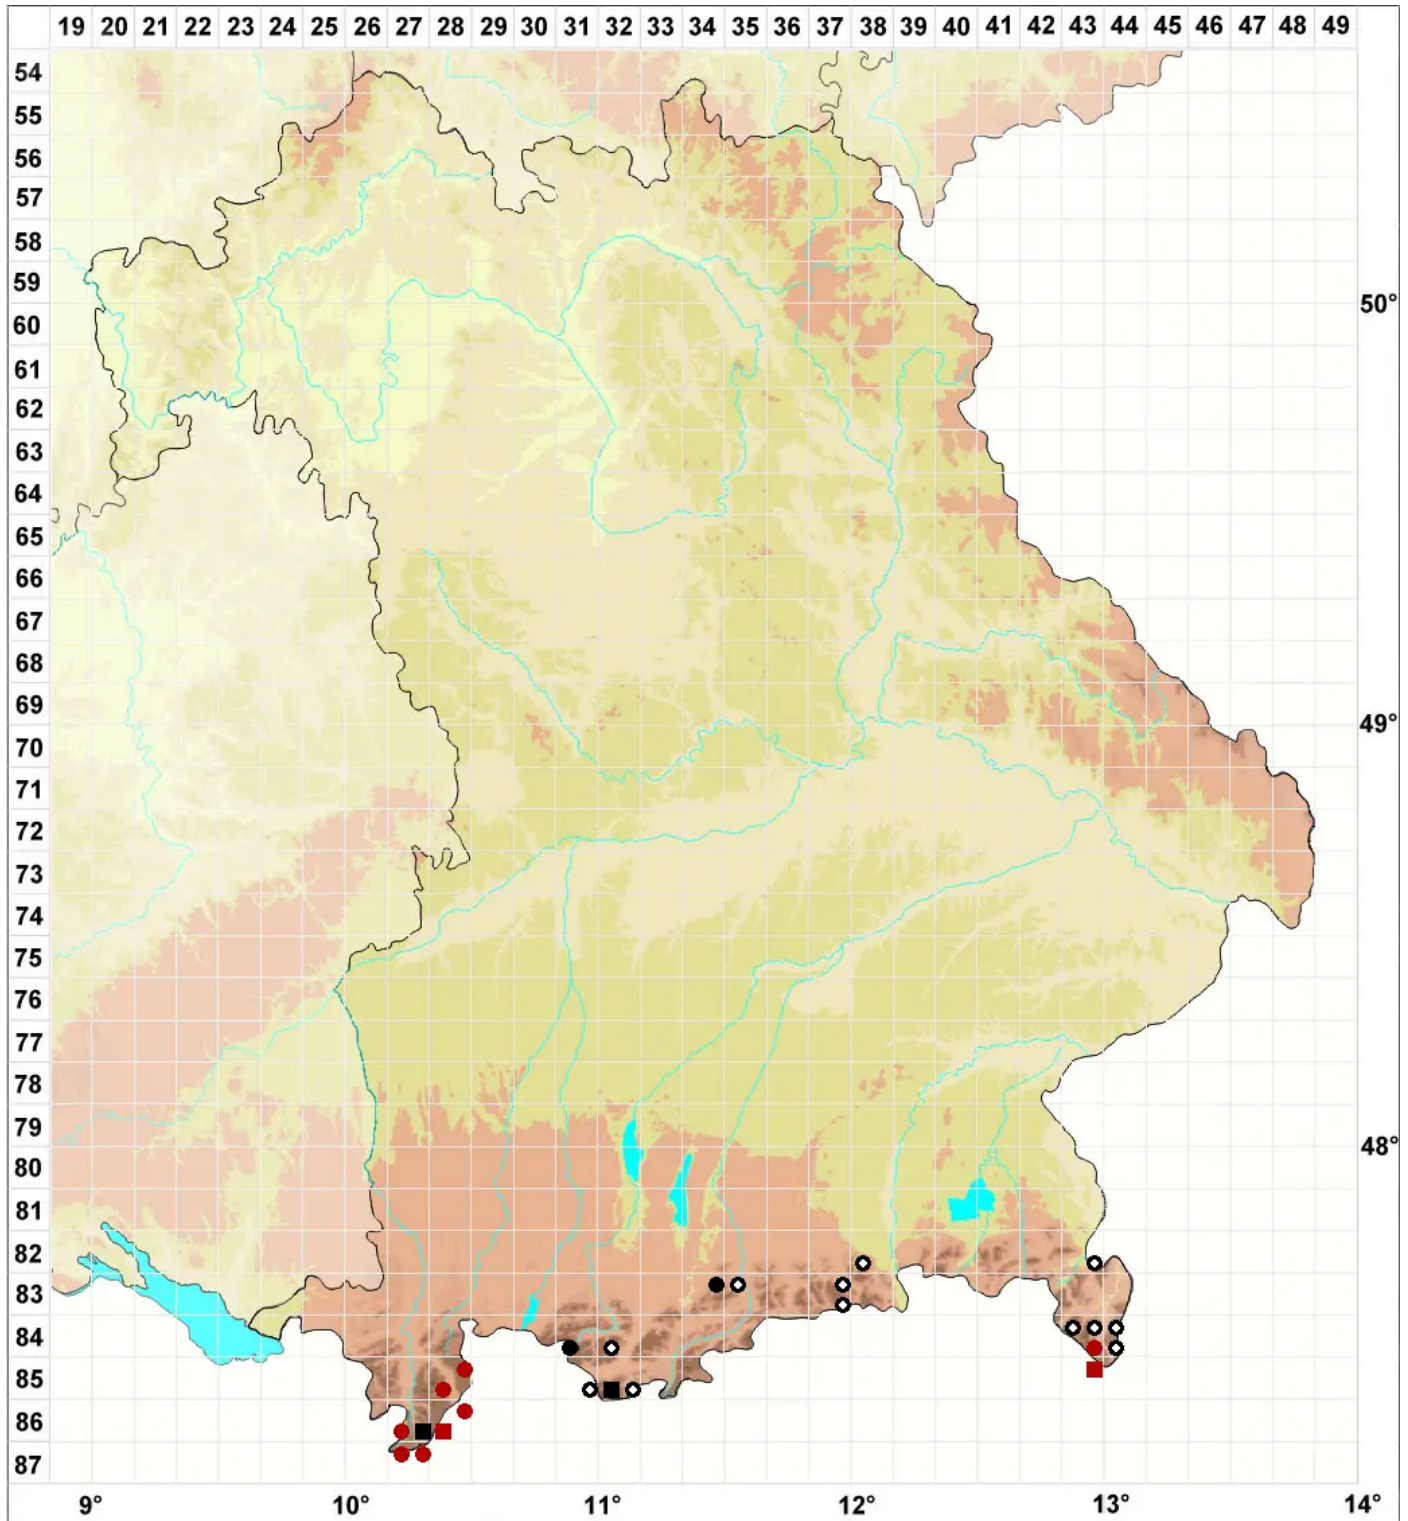

Barbula bicolor (Bruch & Schimp.) Lindb.

Zweifarbiges Bärtchenmoos

Legende:

- Symbole:**
Ausgefülltes Symbol:
Zeitraum von 1980 bis heute (Aktuelle Angabe)
Leeres Symbol:
Zeitraum vor 1980 (Altangabe)
Quadrat: Herbarbeleg