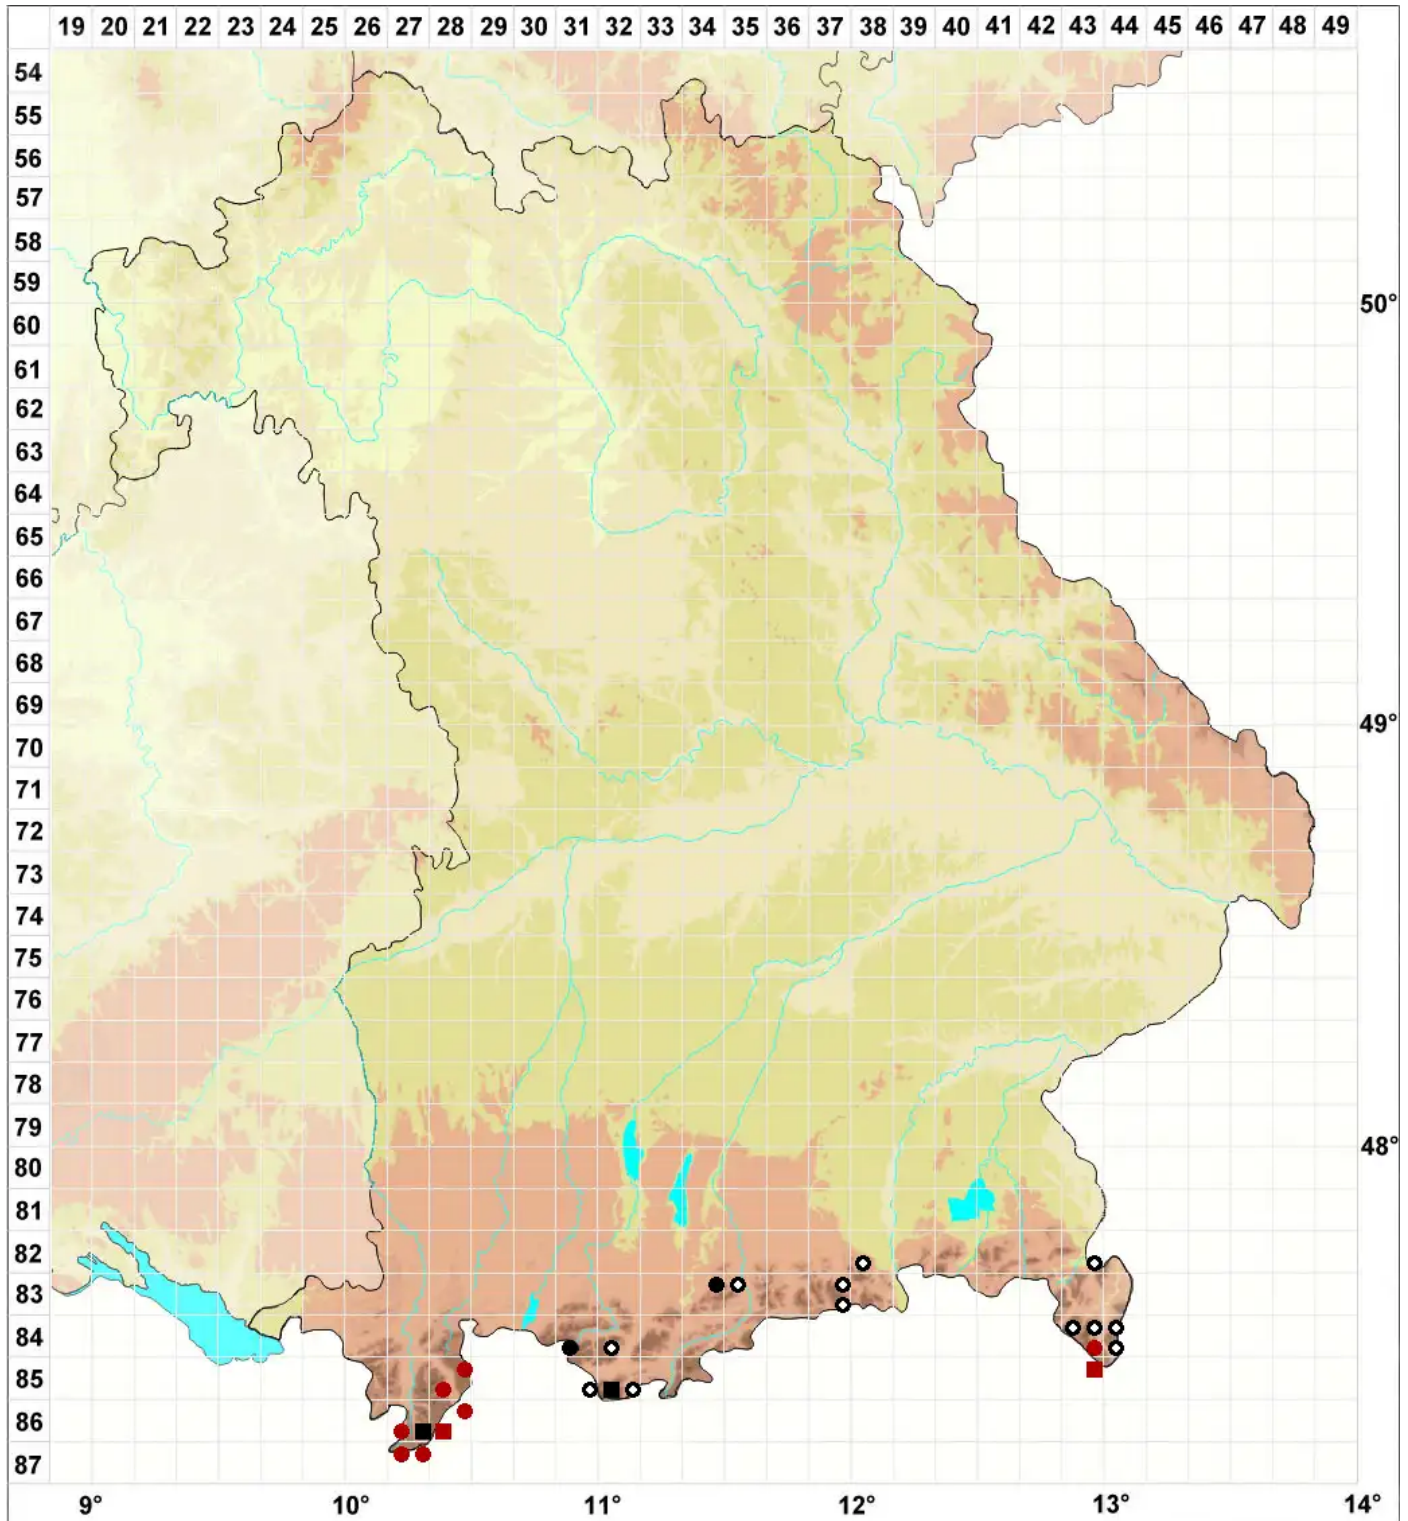

Barbula bicolor (Bruch & Schimp.) Lindb.

Zweifarbiges Bärtchenmoos

Legende:

- Symbole:**
- Ausgefülltes Symbol:
Zeitraum von 1980 bis heute (Aktuelle Angabe)
 - Leeres Symbol:
Zeitraum vor 1980 (Altangabe)
 - Quadrat: Herbarbeleg