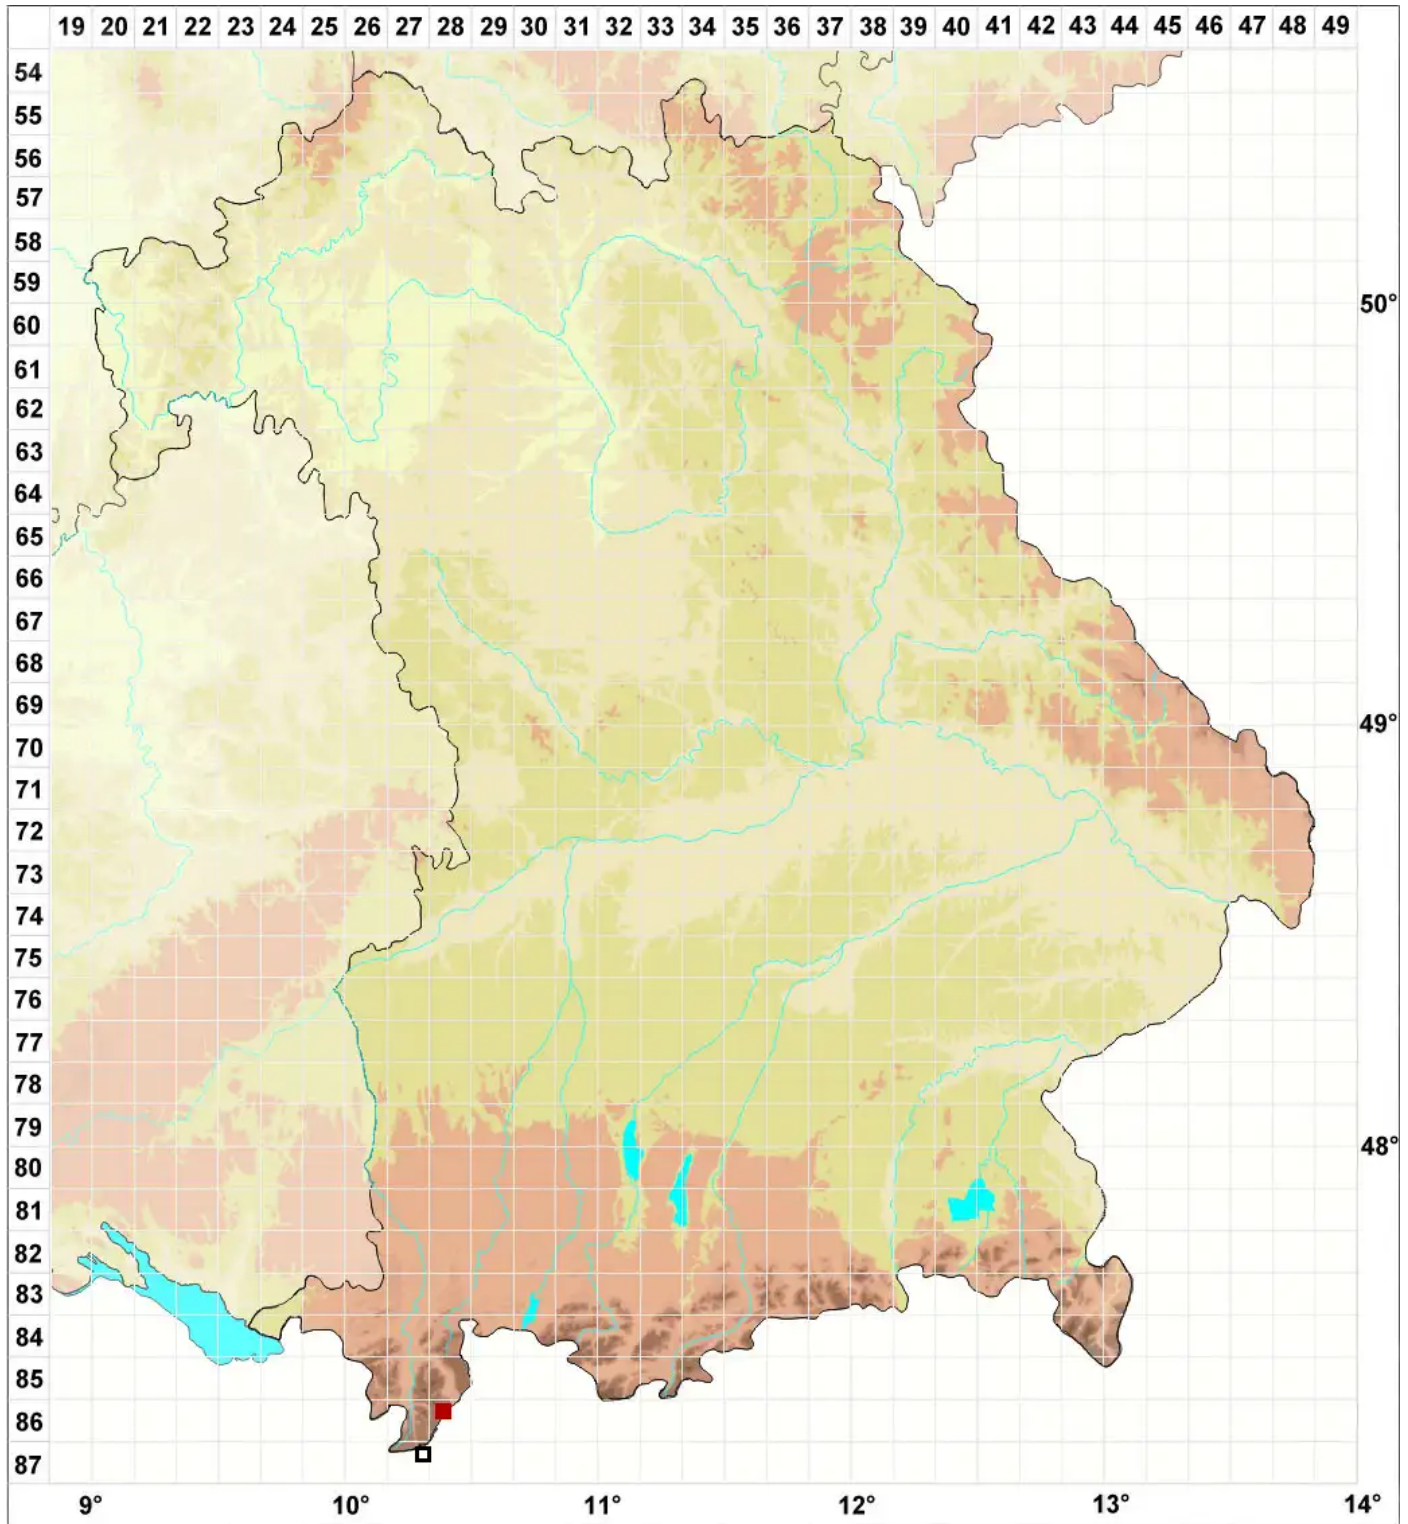

Blindia caespiticia (F.Weber & D.Mohr) Müll.Hal.

Rasen-Blindmoos

Legende:

- Symbole:**
- Ausgefülltes Symbol:
Zeitraum von 1980 bis heute (Aktuelle Angabe)
 - Leeres Symbol:
Zeitraum vor 1980 (Altangabe)
 - Quadrat: Herbarbeleg