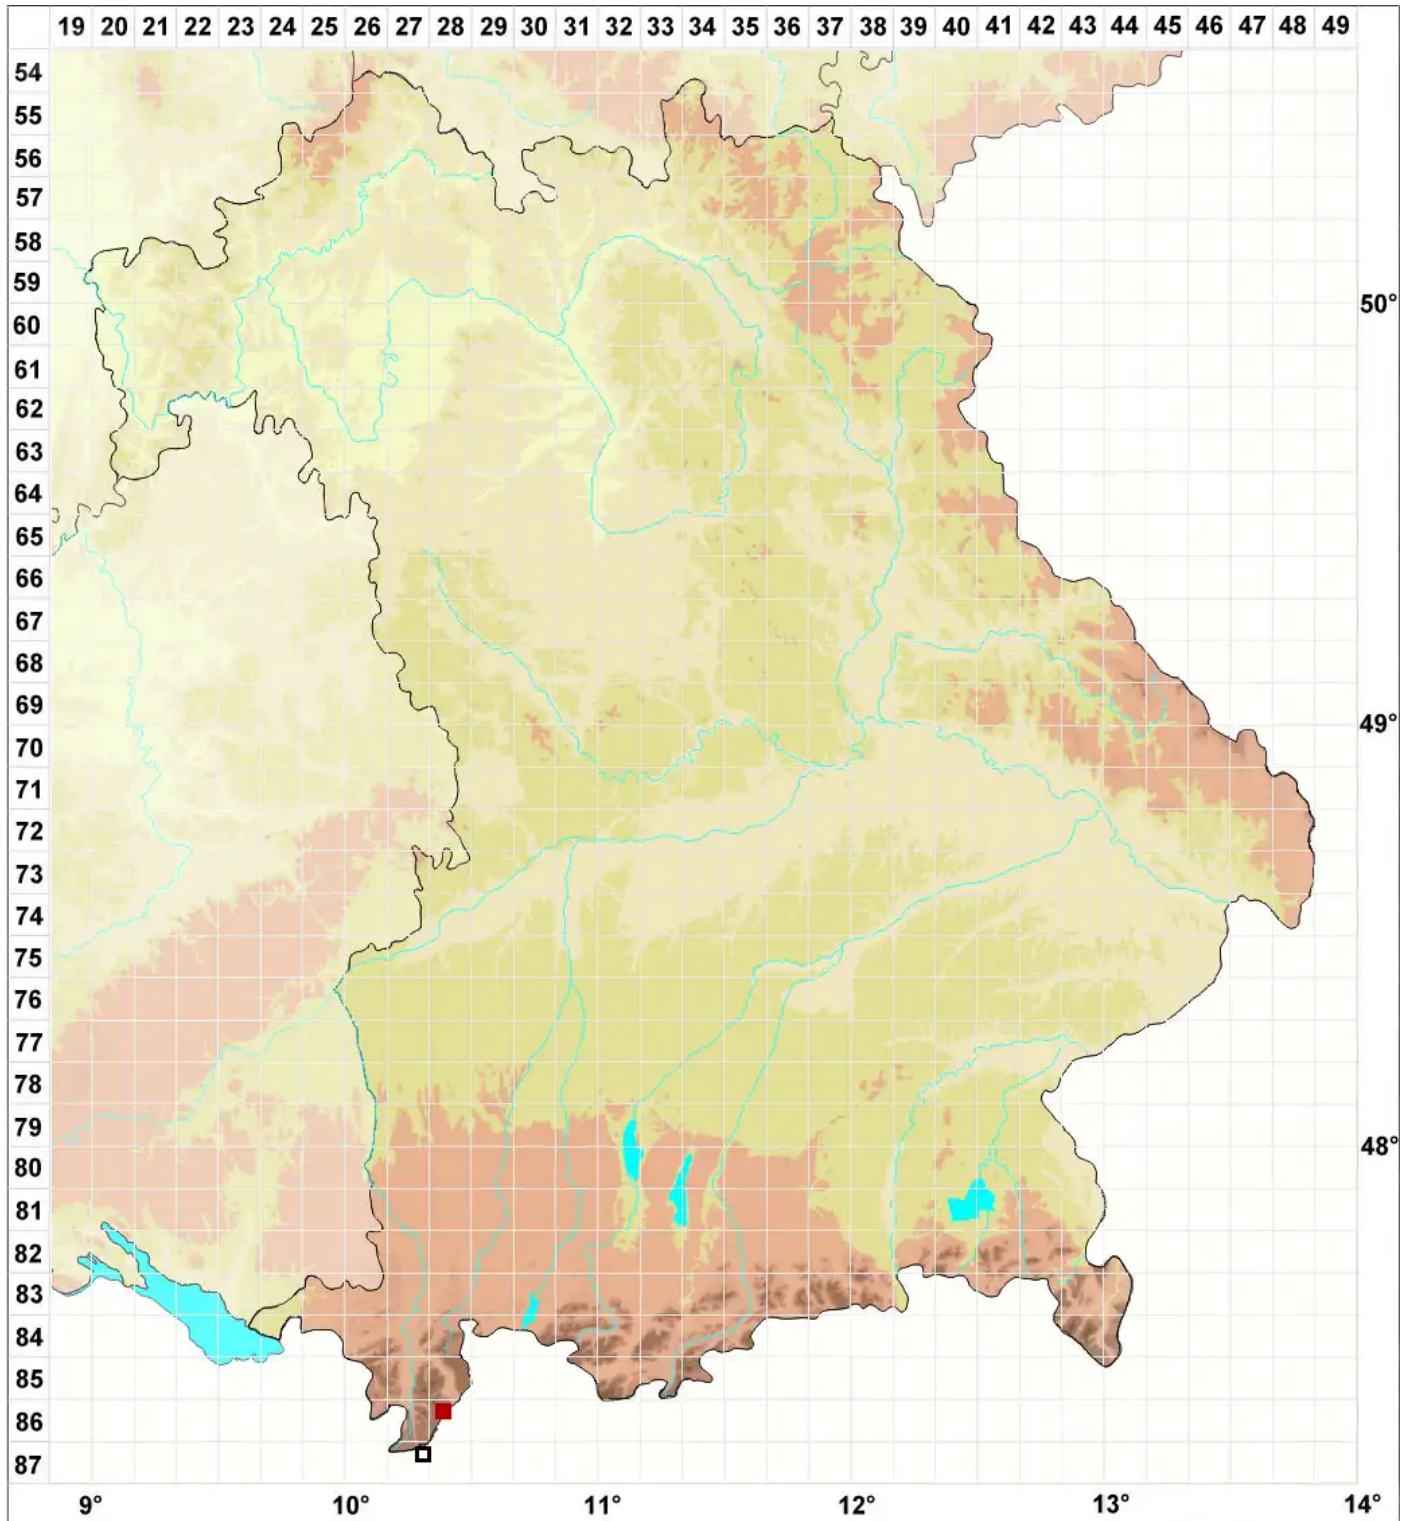

# Blindia caespiticia (F.Weber & D.Mohr) Müll.Hal.

## Rasen-Blindmoos

Legende:

**Symbole:**

Ausgefülltes Symbol:  
Zeitraum von 1980 bis heute (Aktuelle Angabe)

Leeres Symbol:  
Zeitraum vor 1980 (Altangabe)

Quadrat: Herbarbeleg