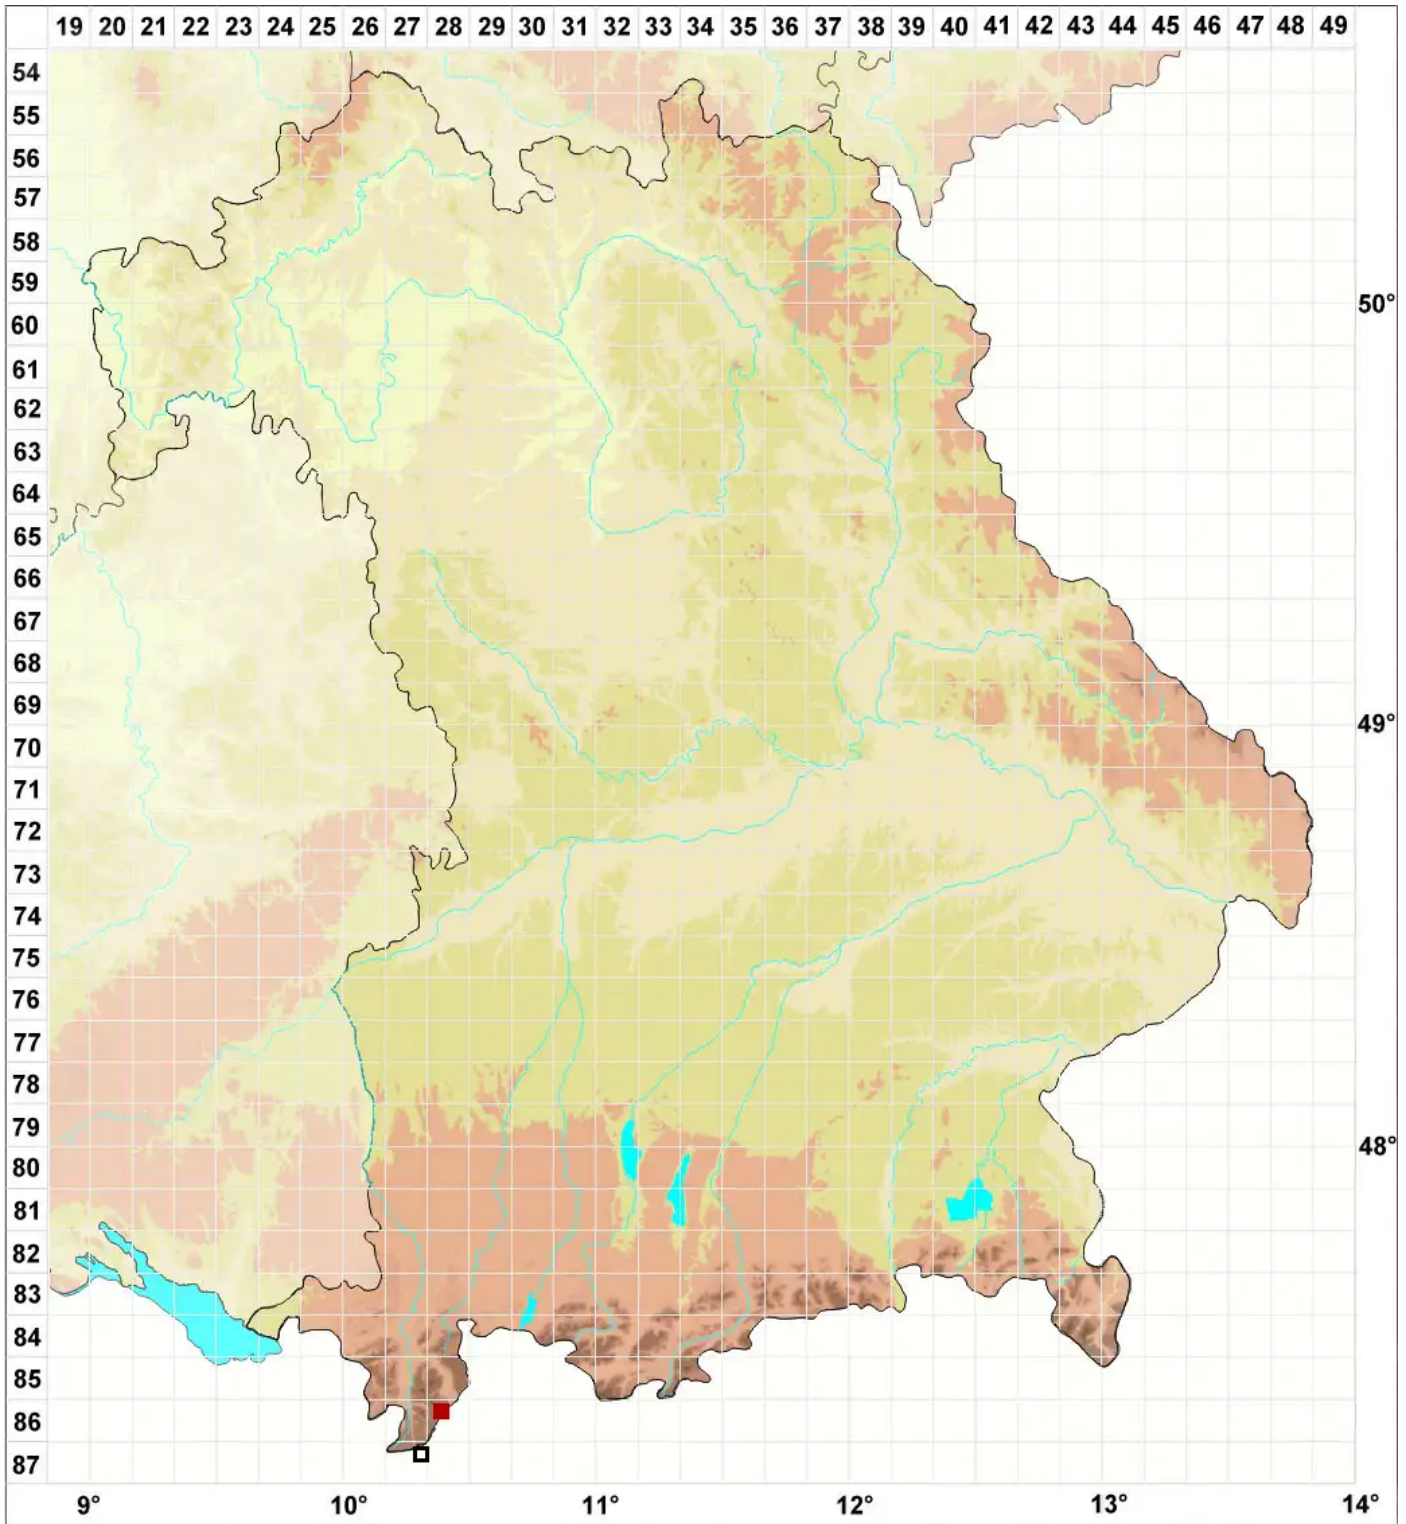

Blindia caespiticia (F.Weber & D.Mohr) Müll.Hal.

Rasen-Blindmoos

Legende:

- Symbole:**
- Ausgefülltes Symbol:
Zeitraum von 1980 bis heute (Aktuelle Angabe)
 - Leeres Symbol:
Zeitraum vor 1980 (Altangabe)
 - Quadrat: Herbarbeleg