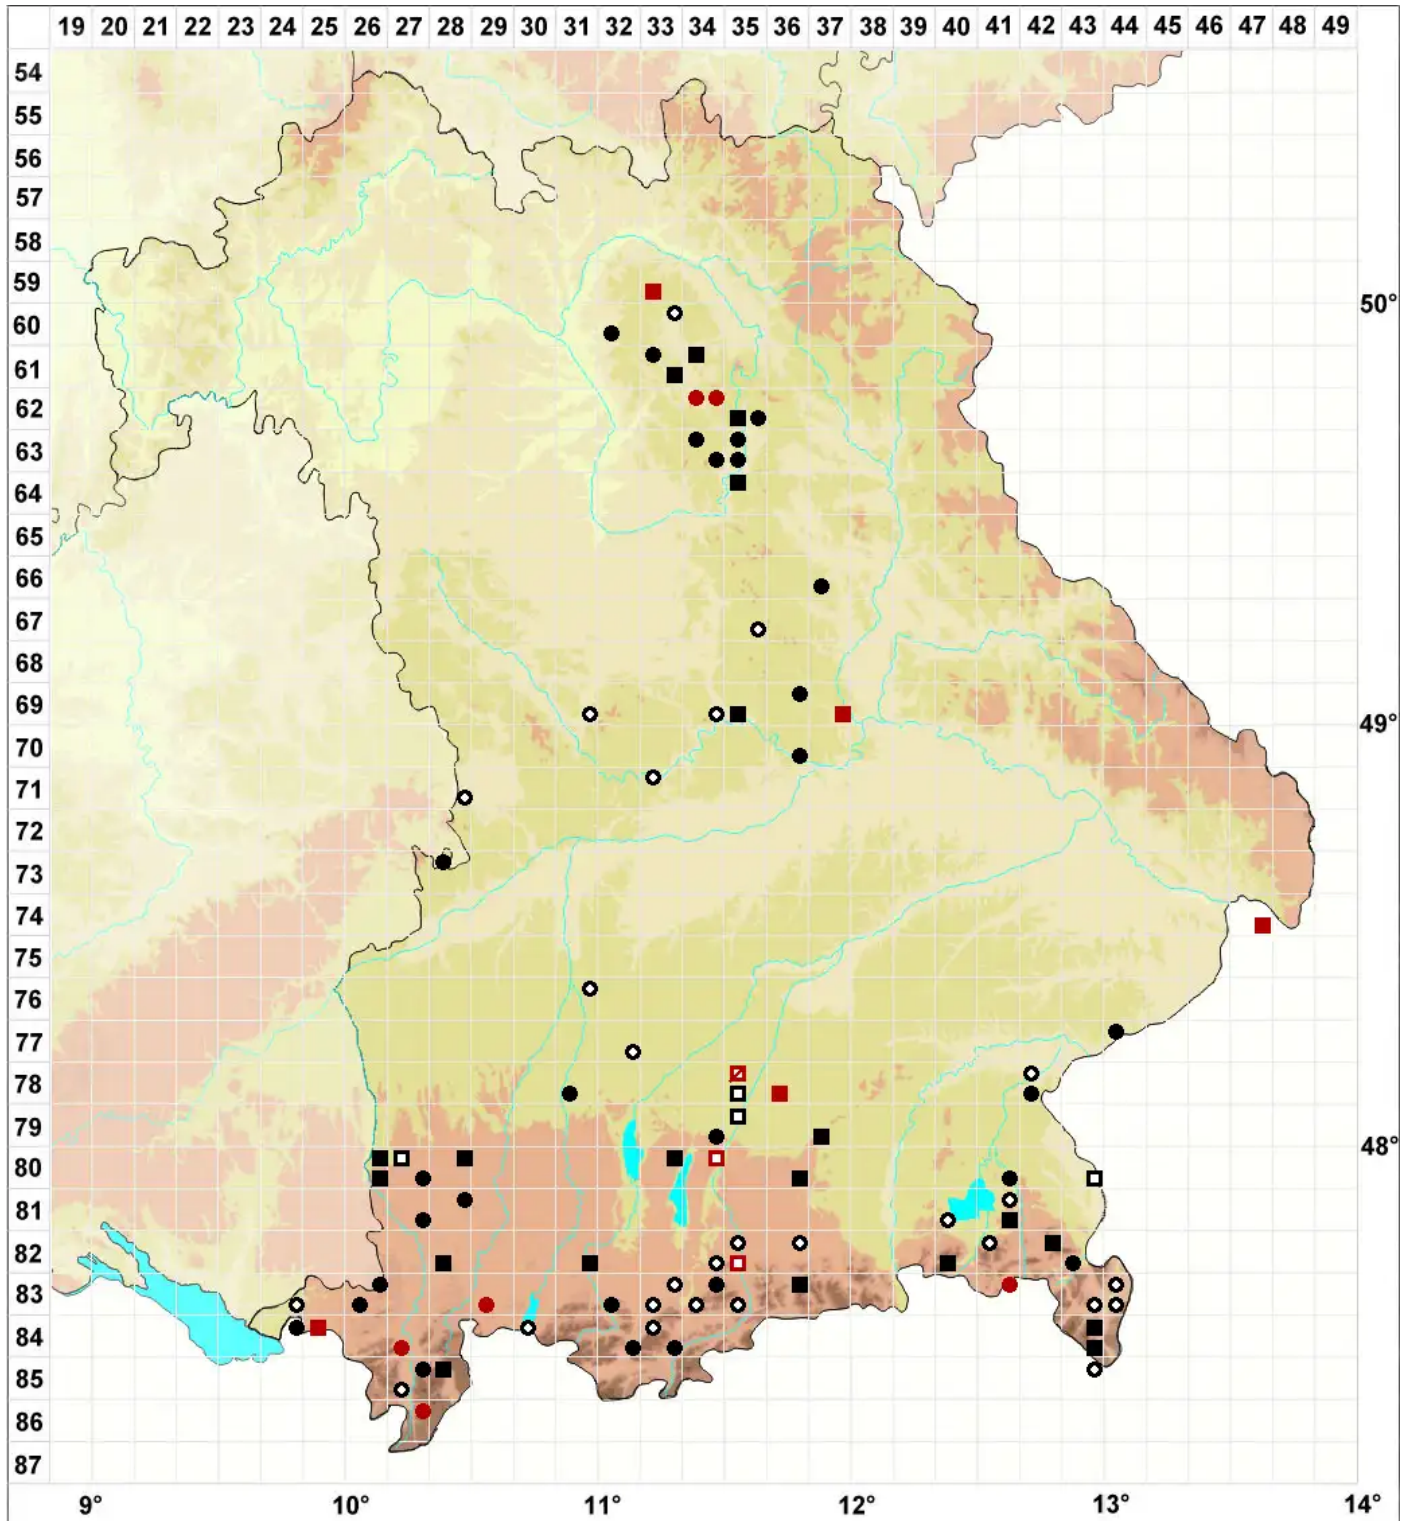

Gymnostomum calcareum Nees & Hornsch.

Kalk-Nacktmundmoos

Legende:

- Symbole:**
Ausgefülltes Symbol:
Zeitraum von 1980 bis heute (Aktuelle Angabe)
Leeres Symbol:
Zeitraum vor 1980 (Altangabe)
Quadrat: Herbarbeleg