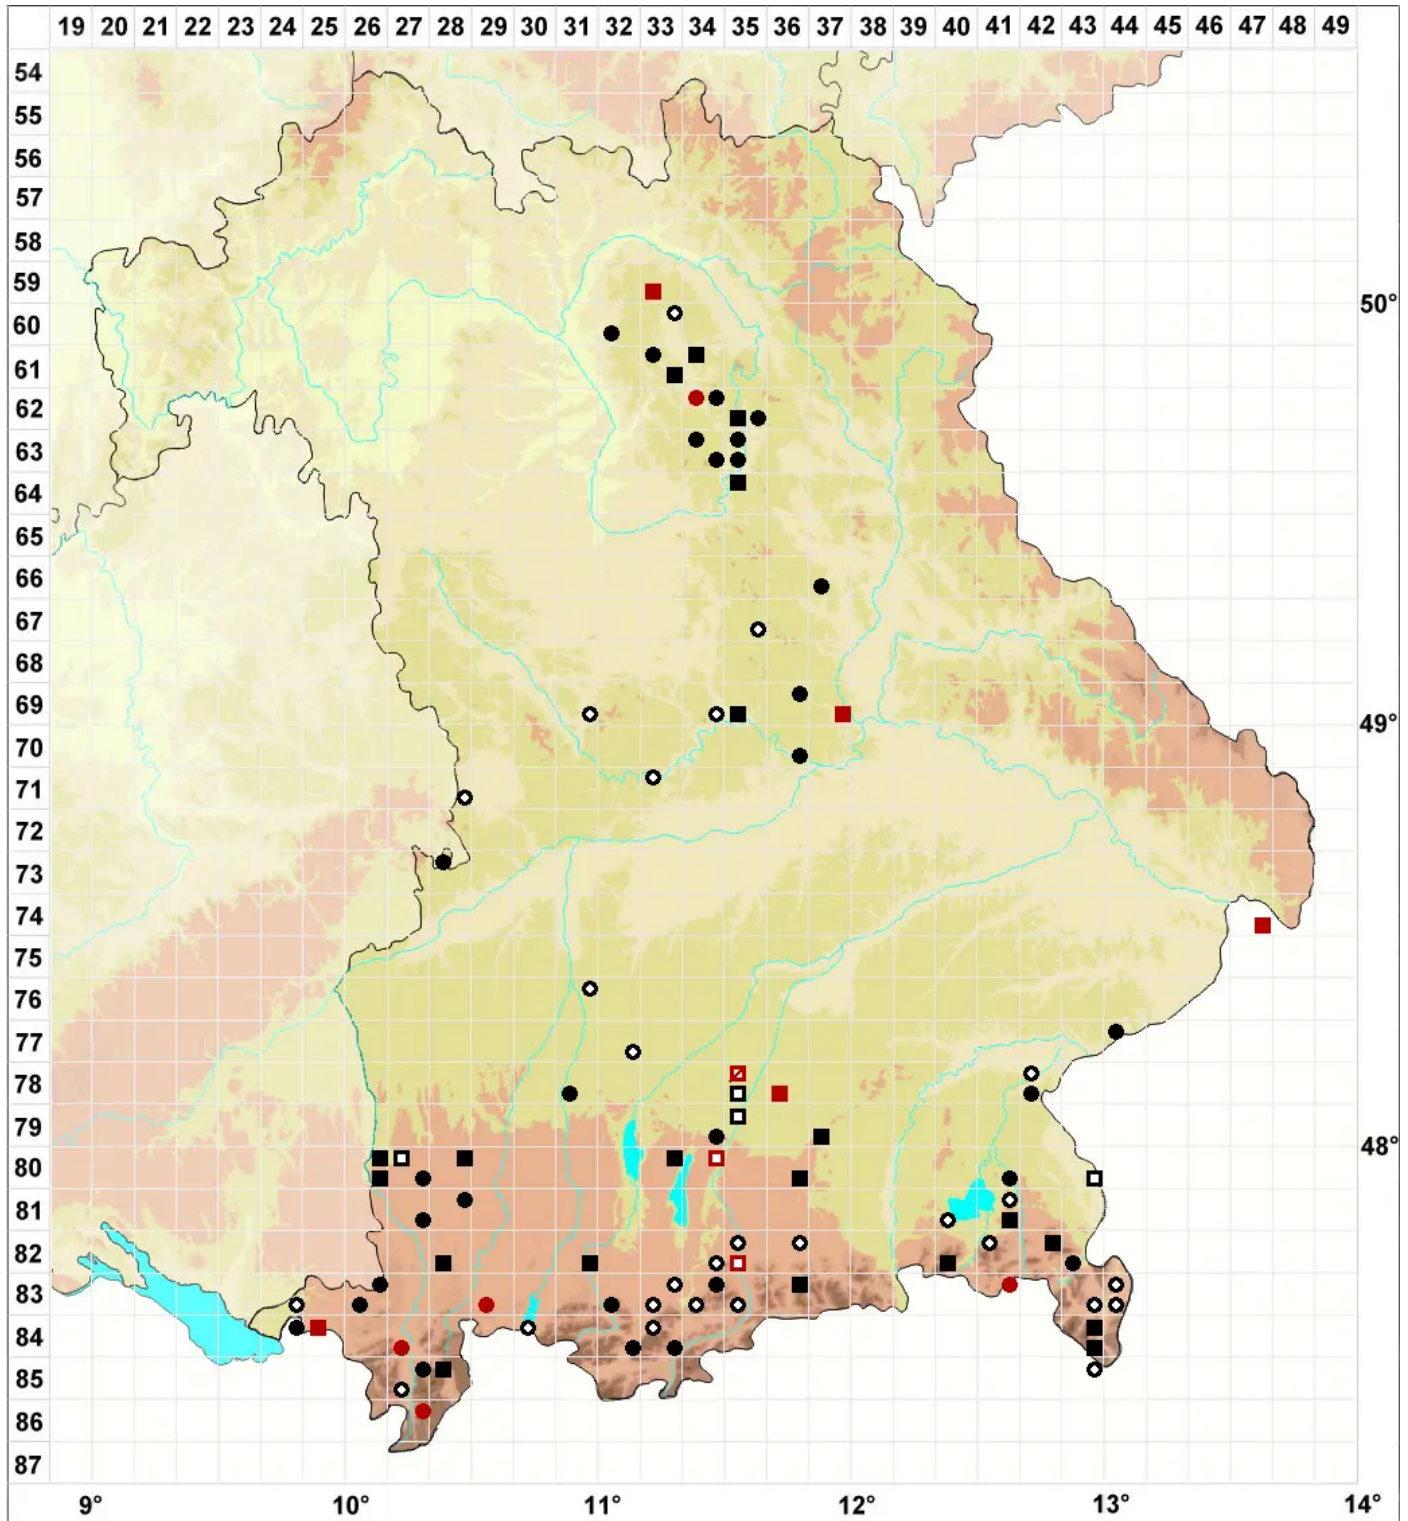

# Gymnostomum calcareum Nees & Hornsch.

## Kalk-Nacktmundmoos

Legende:

**Symbole:**  
Ausgefülltes Symbol:  
Zeitraum von 1980 bis heute (Aktuelle Angabe)  
Leeres Symbol:  
Zeitraum vor 1980 (Altangabe)  
Quadrat: Herbarbeleg