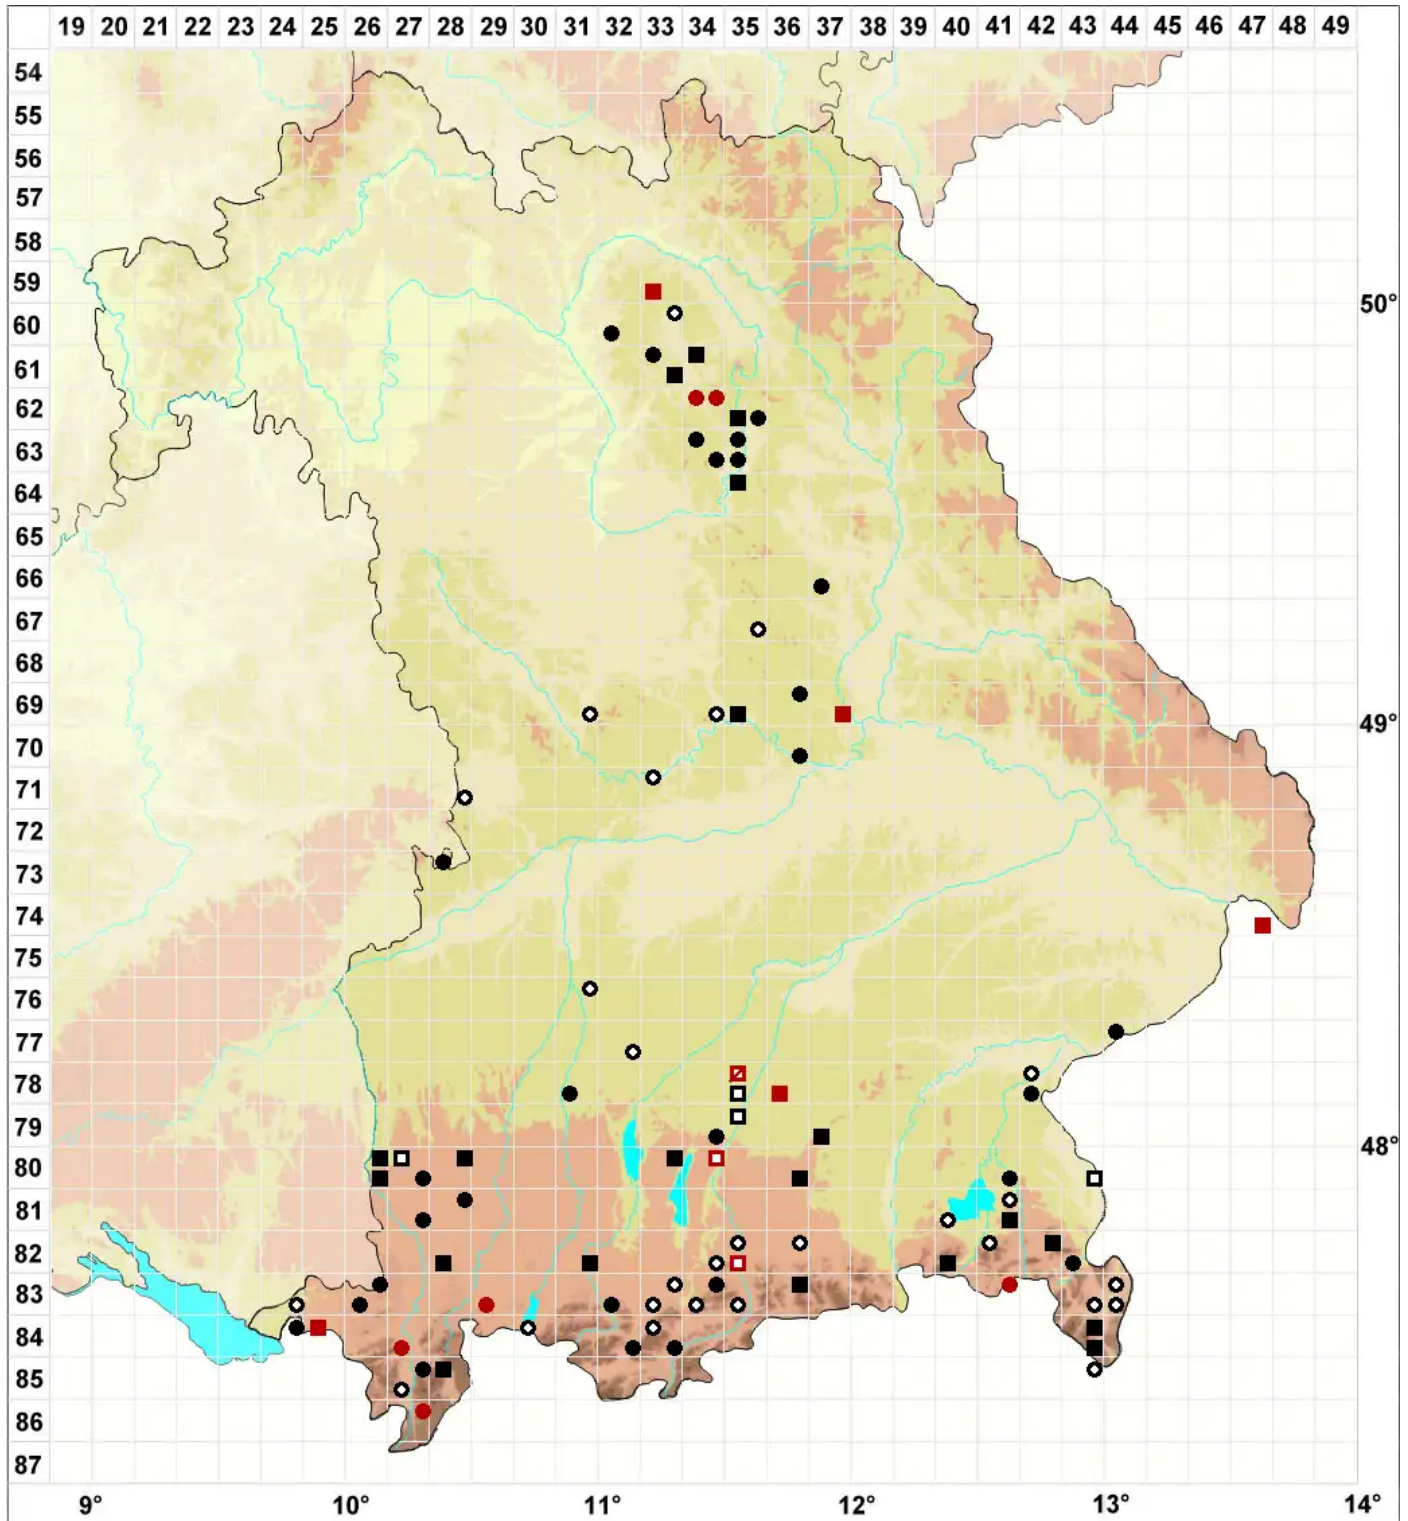

Gymnostomum calcareum Nees & Hornsch.

Kalk-Nacktmundmoos

Legende:

- Symbole:**
- Ausgefülltes Symbol:
Zeitraum von 1980 bis heute (Aktuelle Angabe)
 - Leeres Symbol:
Zeitraum vor 1980 (Altangabe)
 - Quadrat: Herbarbeleg