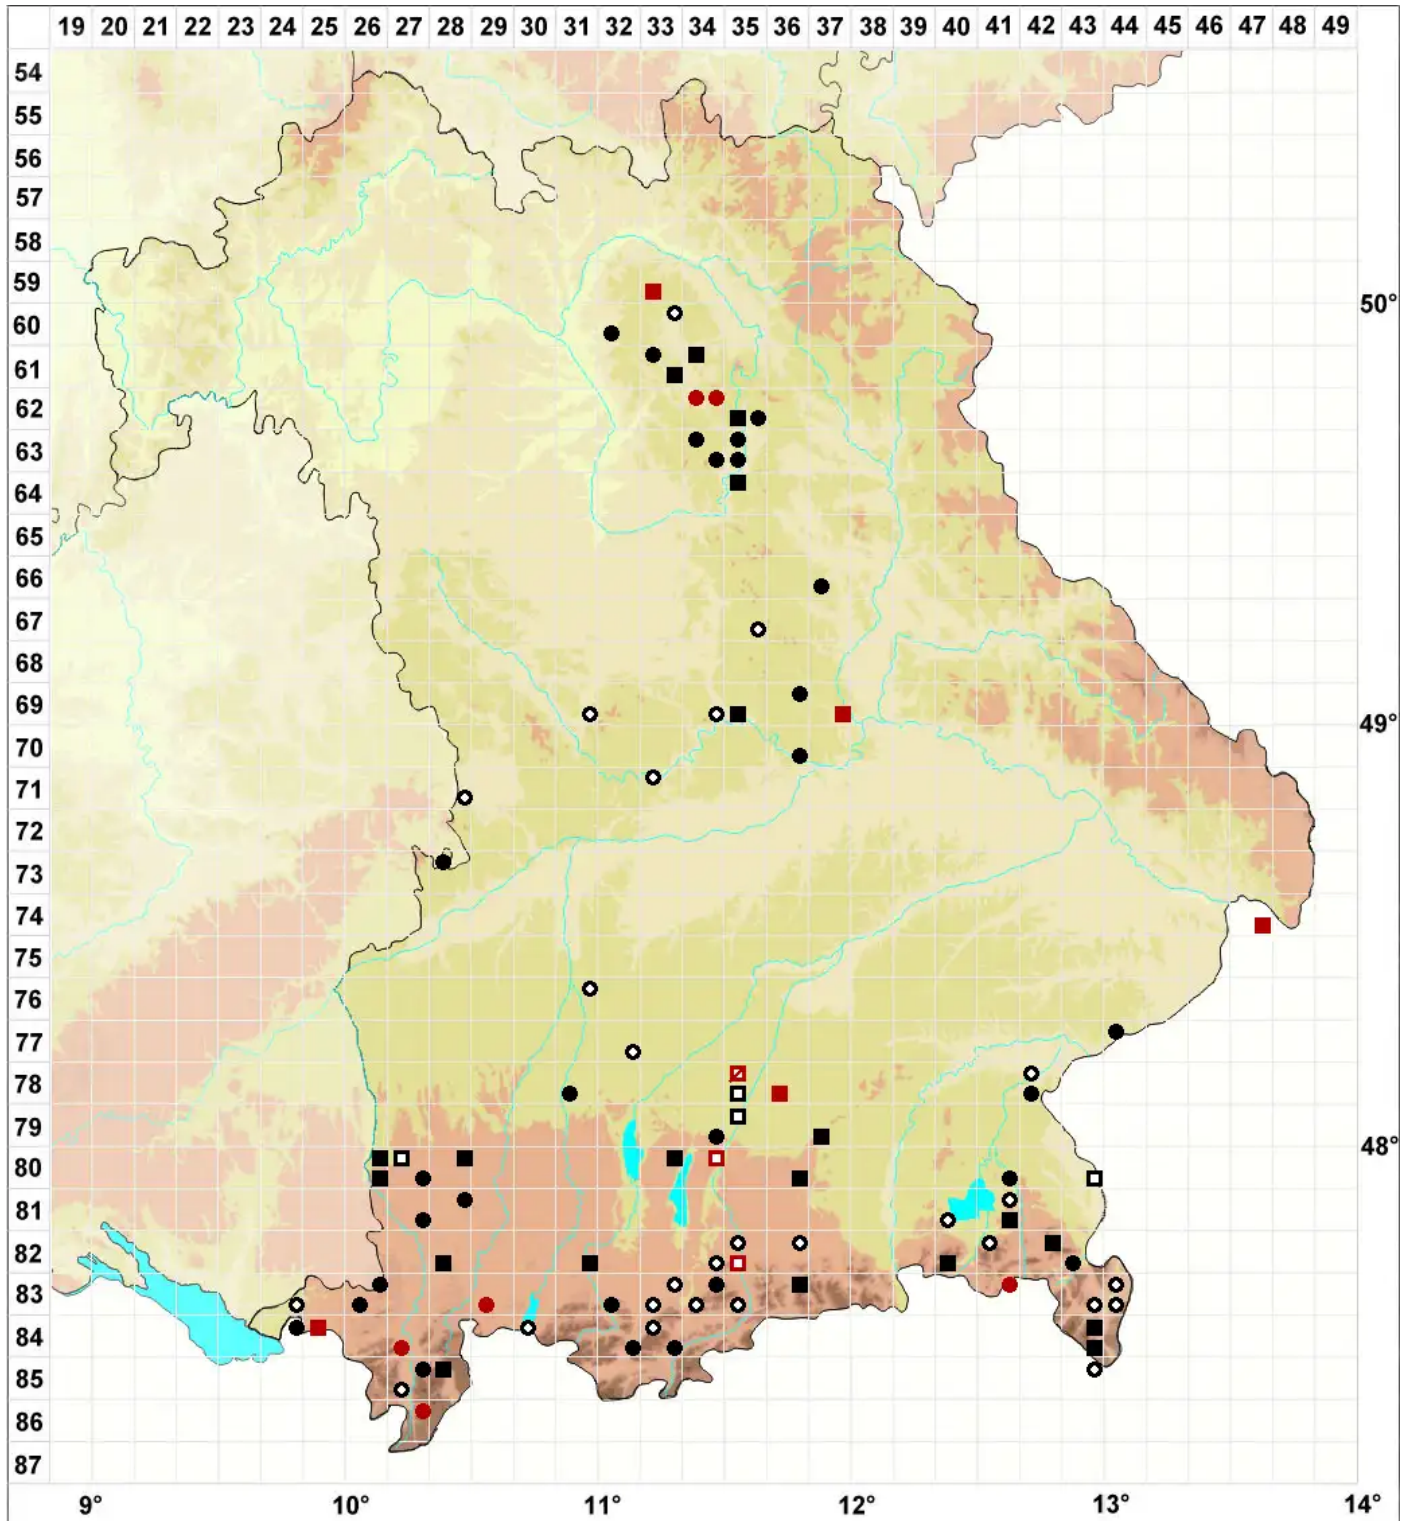

Gymnostomum calcareum Nees & Hornsch.

Kalk-Nacktmundmoos

Legende:

Symbole:
Ausgefülltes Symbol:
Zeitraum von 1980 bis heute (Aktuelle Angabe)
Leeres Symbol:
Zeitraum vor 1980 (Altangabe)
Quadrat: Herbarbeleg