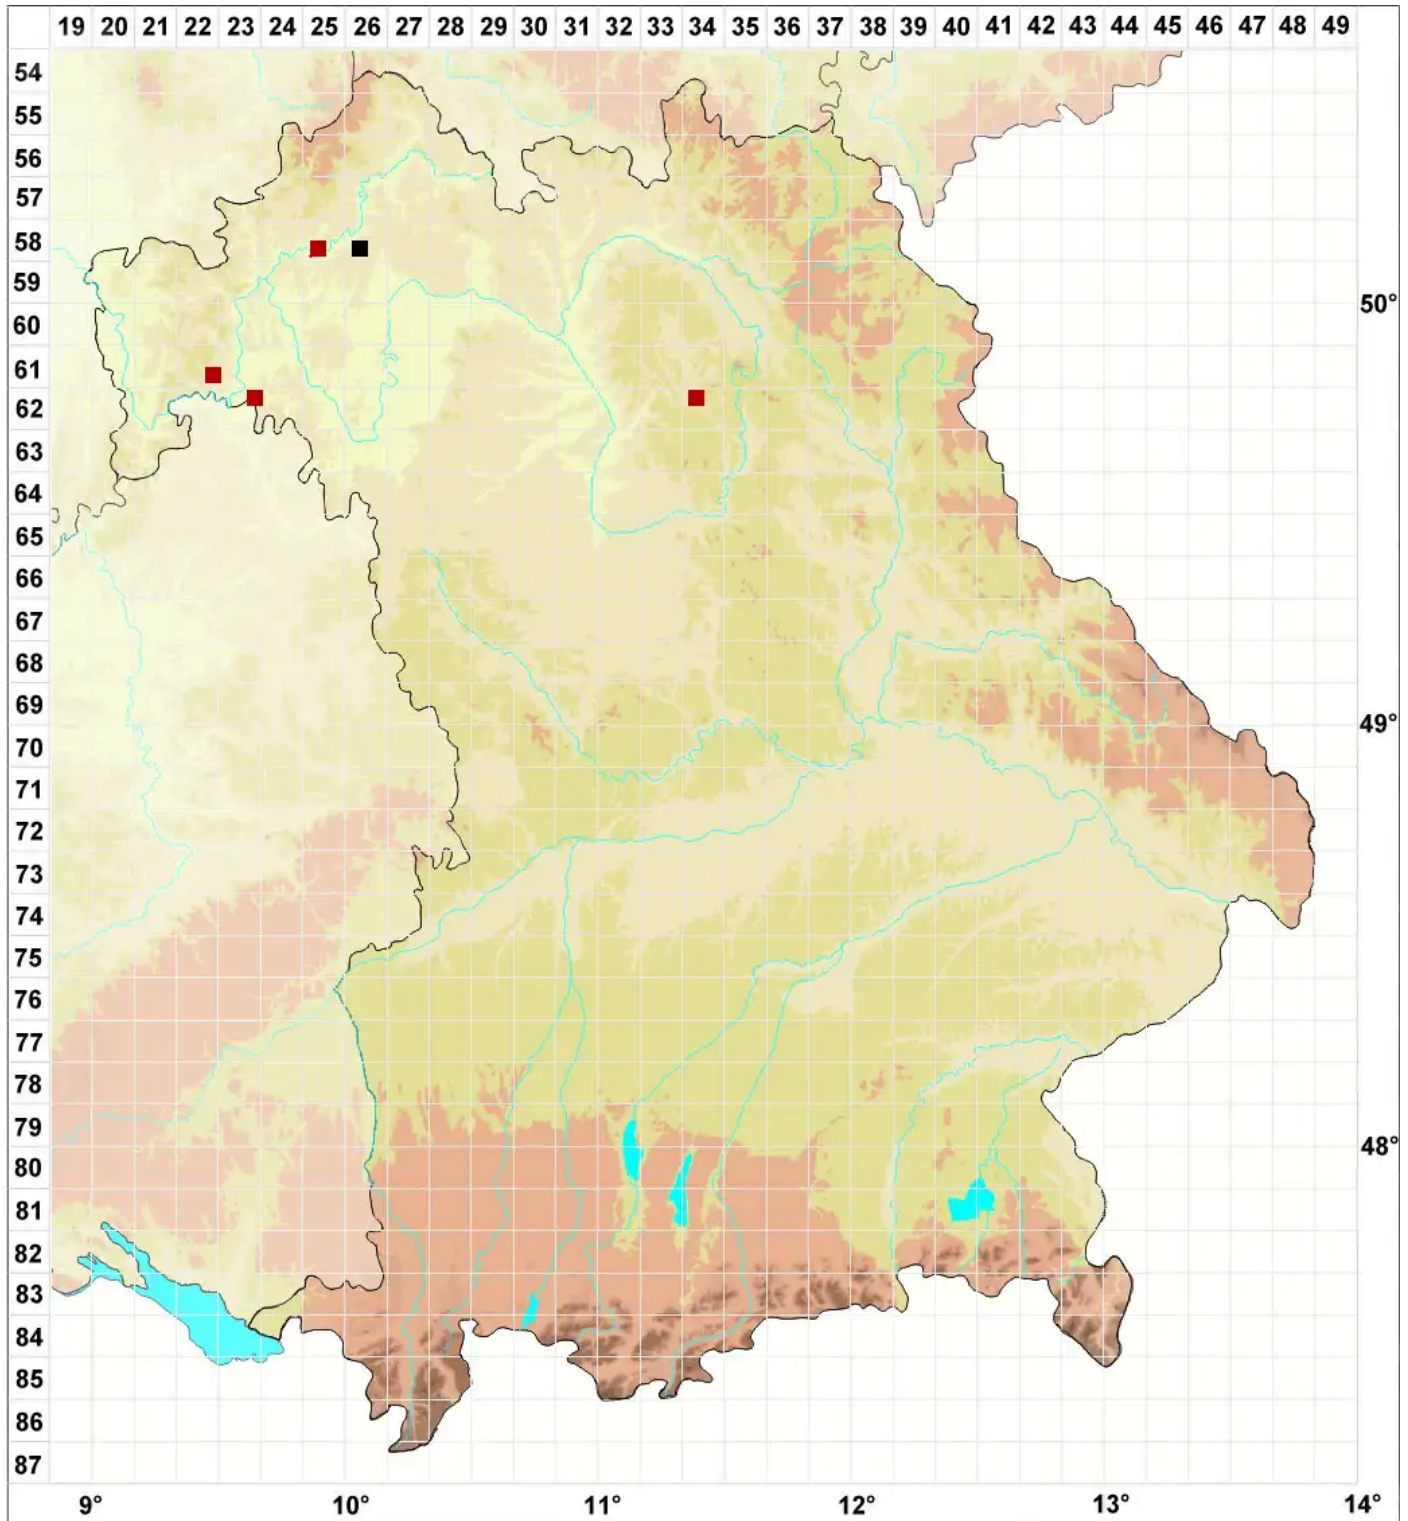

# Gymnostomum viridulum Brid.

Zartgrünes Nacktmundmoos

Legende:

**Symbole:**

Ausgefülltes Symbol:  
Zeitraum von 1980 bis heute (Aktuelle Angabe)

Leeres Symbol:  
Zeitraum vor 1980 (Altangabe)

Quadrat: Herbarbeleg