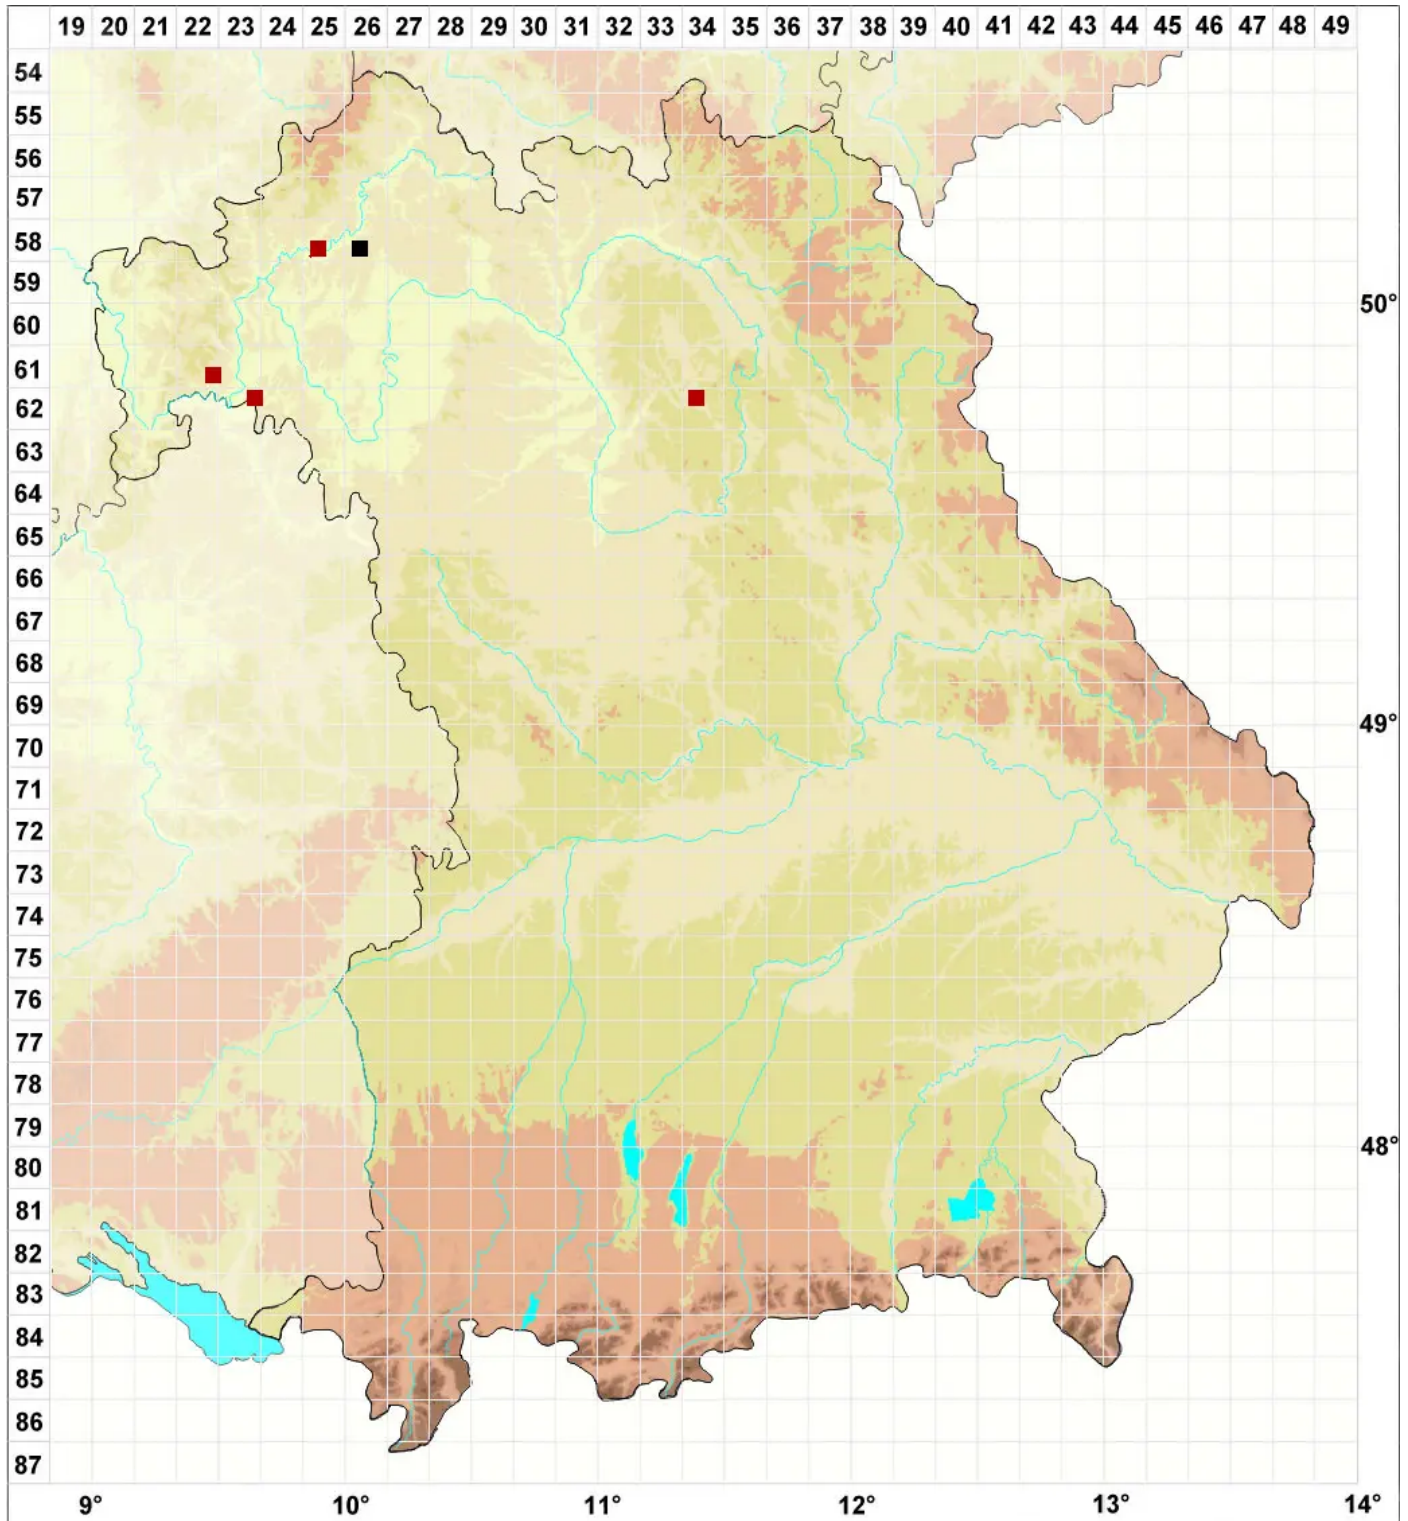

Gymnostomum viridulum Brid.

Zartgrünes Nacktmundmoos

Legende:

Symbole:
Ausgefülltes Symbol:
Zeitraum von 1980 bis heute (Aktuelle Angabe)
Leeres Symbol:
Zeitraum vor 1980 (Altangabe)
Quadrat: Herbarbeleg