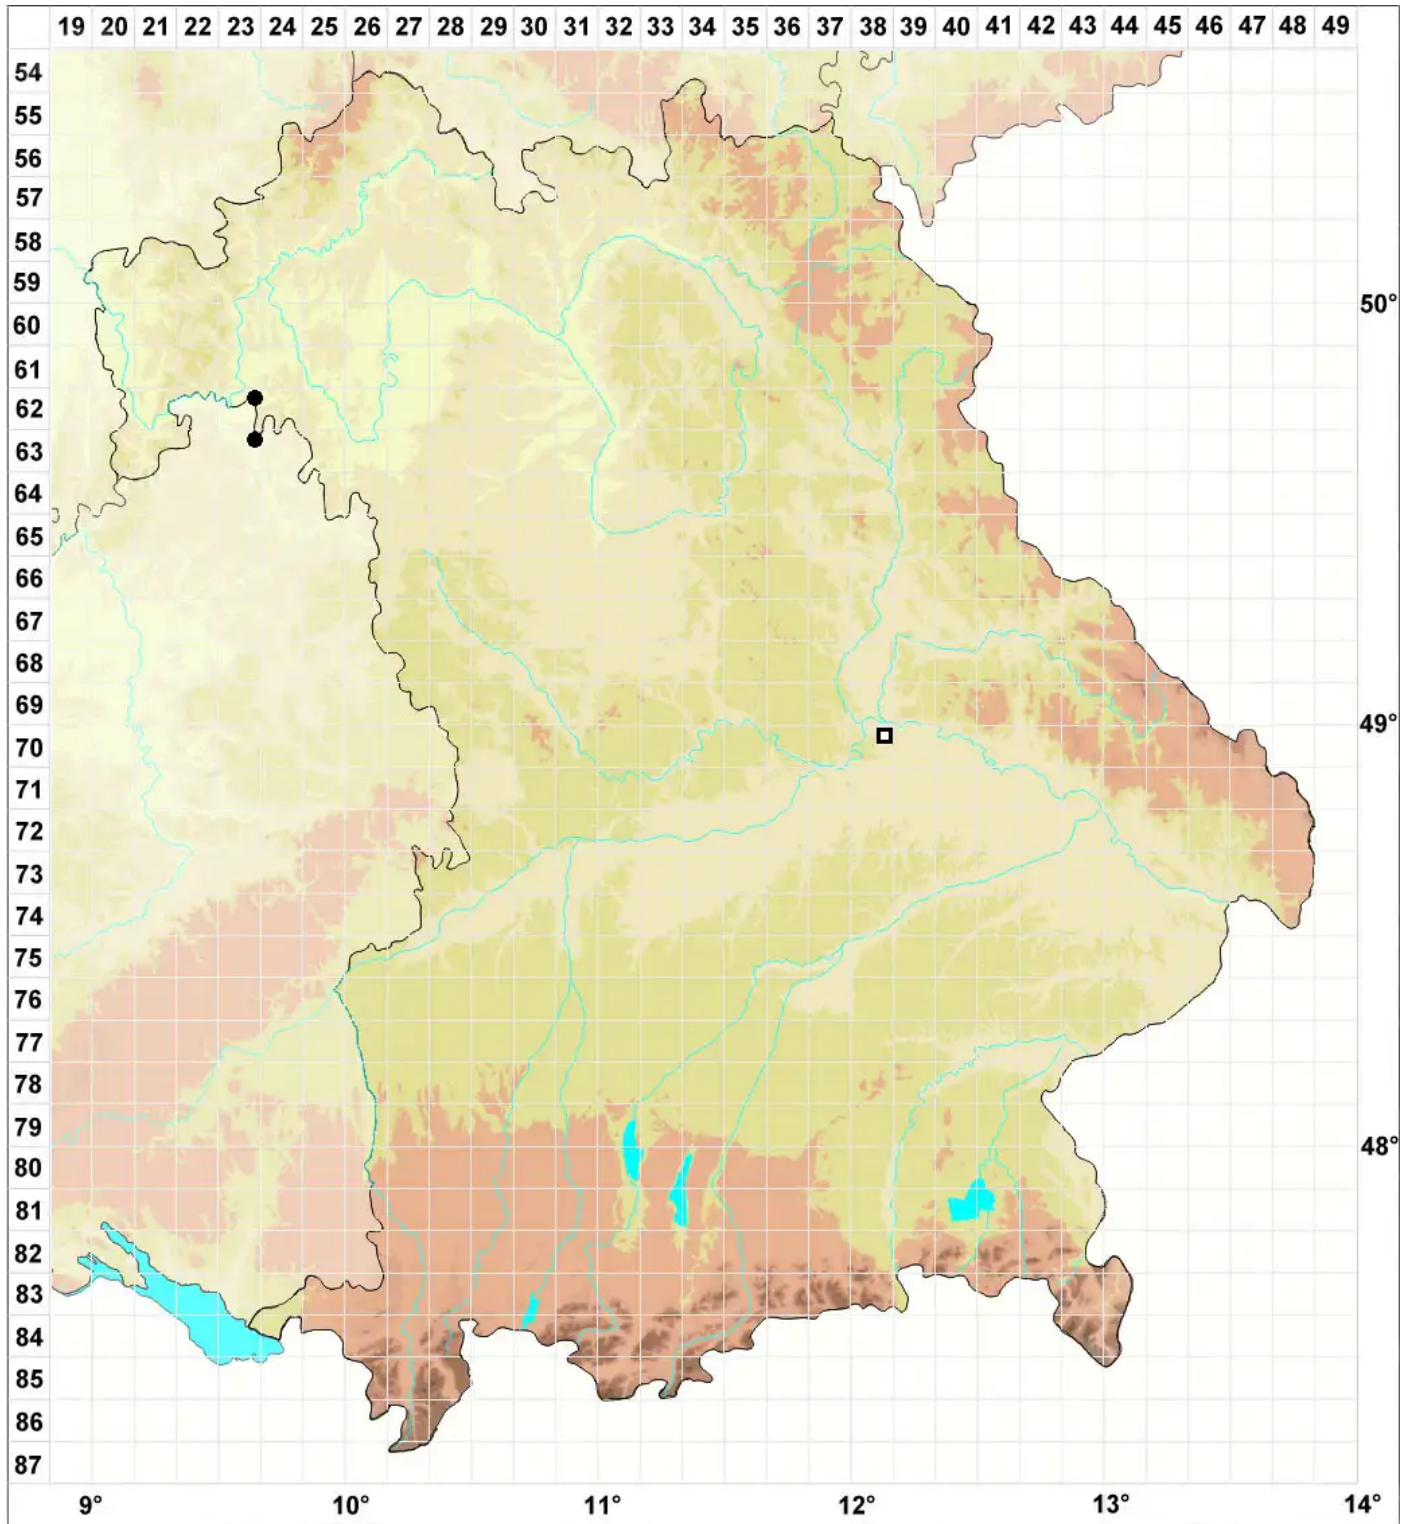

Microbryum conicum (Schwägr.) Cl.Schneid., Th.Schneid. & M

Kegelfrüchtiges Zwergglanzmoos

Legende:

Symbole:

Ausgefülltes Symbol:
Zeitraum von 1980 bis heute (Aktuelle Angabe)

Leeres Symbol:
Zeitraum vor 1980 (Altangabe)

Quadrat: Herbarbeleg