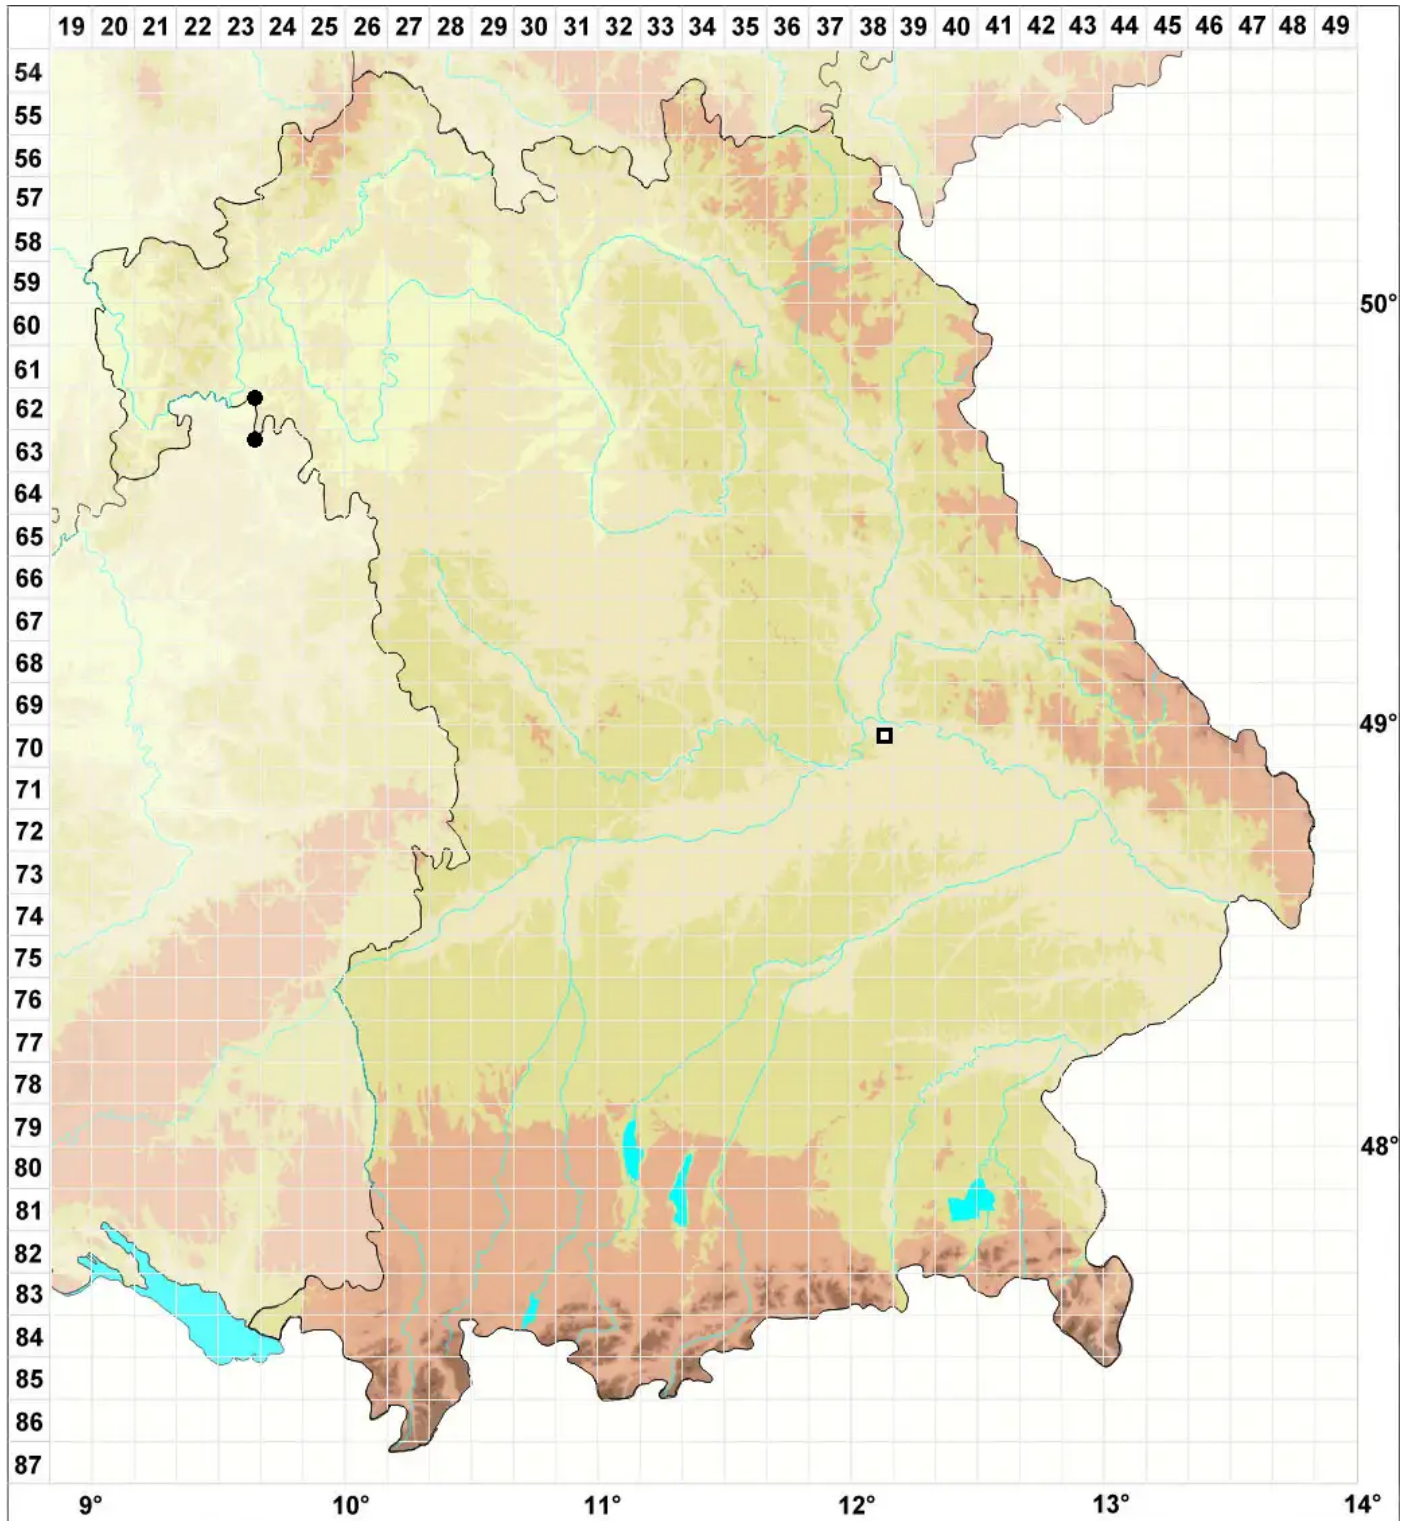

# Microbryum conicum (Schwägr.) Cl.Schneid., Th.Schneid. & M

Kegelfrüchtiges Zwergglanzmoos

Legende:

**Symbole:**

Ausgefülltes Symbol:  
Zeitraum von 1980 bis heute (Aktuelle Angabe)

Leeres Symbol:  
Zeitraum vor 1980 (Altangabe)

Quadrat: Herbarbeleg