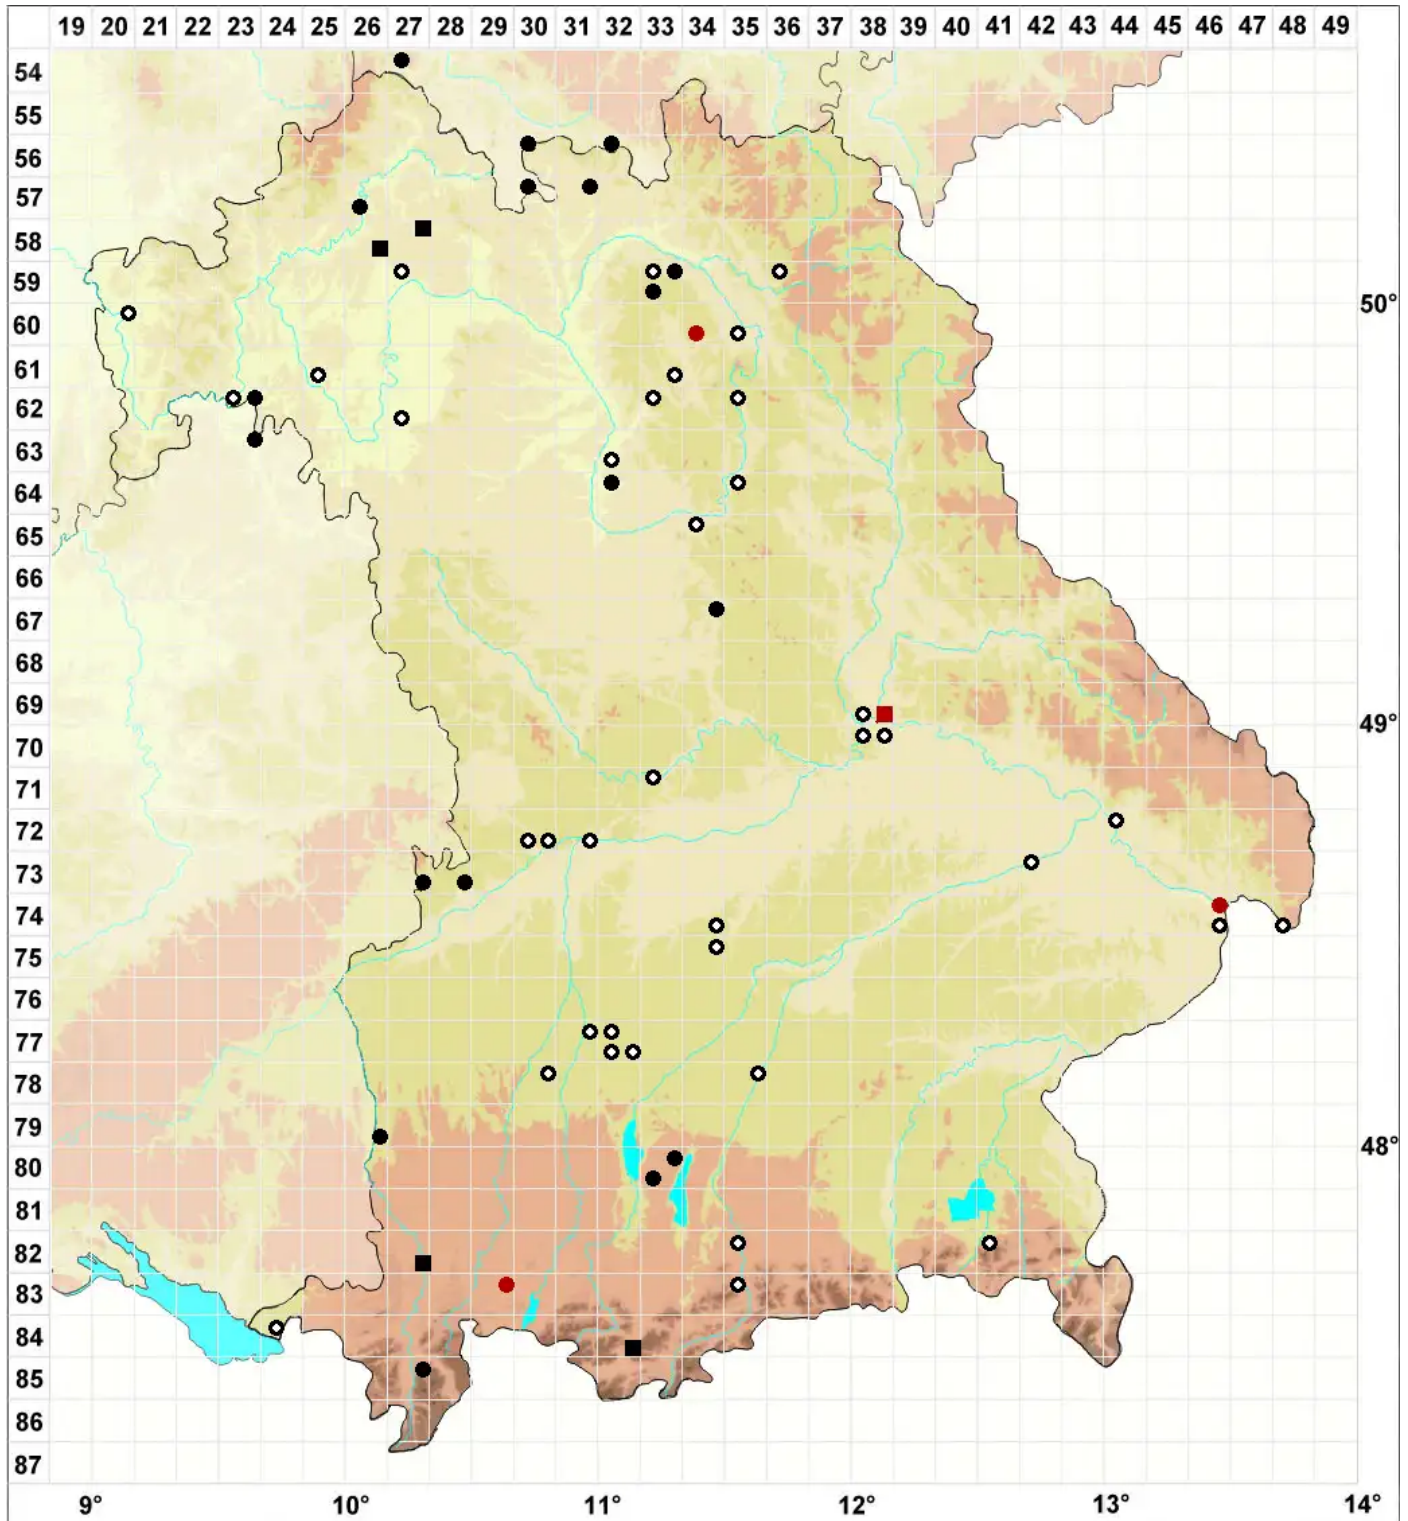

# Microbryum davallianum (Sm.) R.H.Zander

## Davalls Zwergglanzmoos

Legende:

- Symbole:**
- Ausgefülltes Symbol:  
Zeitraum von 1980 bis heute (Aktuelle Angabe)
  - Leeres Symbol:  
Zeitraum vor 1980 (Altangabe)
  - Quadrat: Herbarbeleg