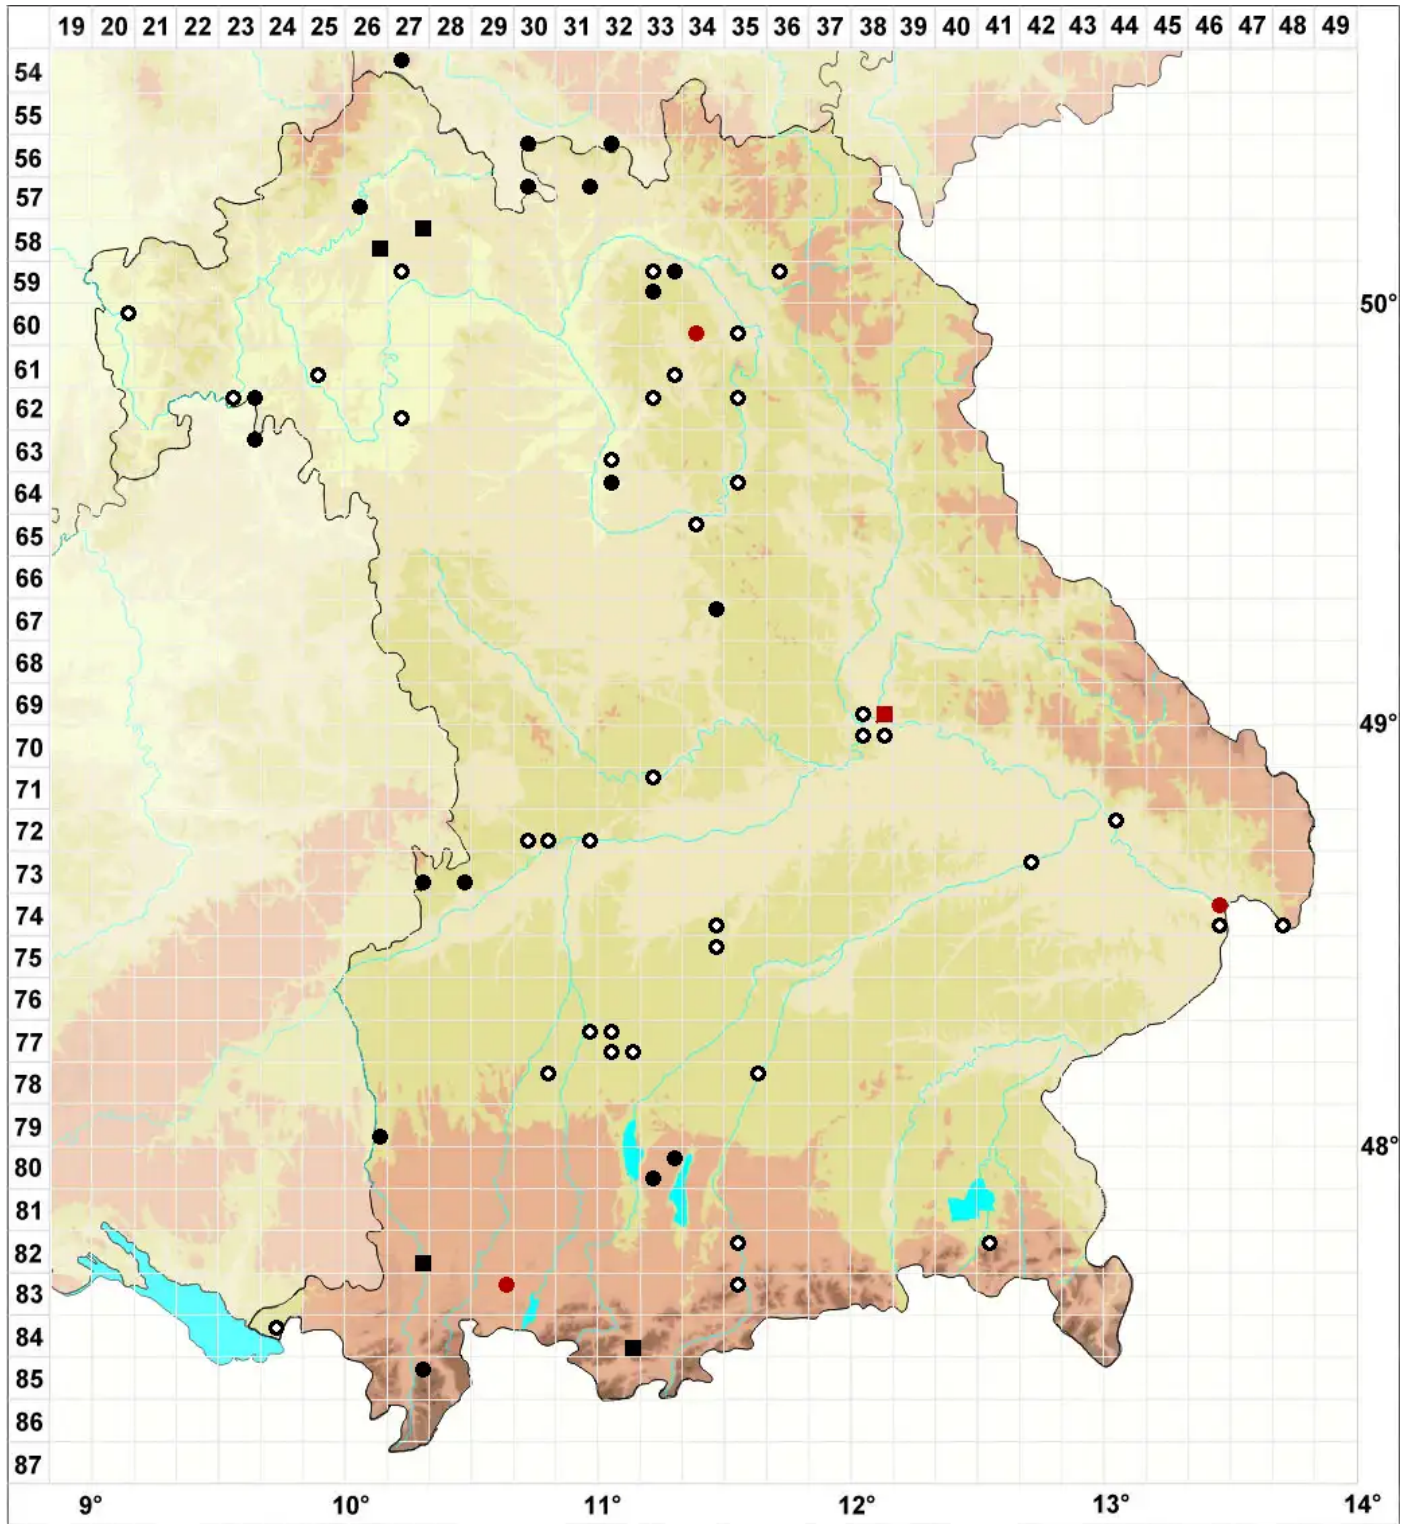

# Microbryum davallianum (Sm.) R.H.Zander

## Davalls Zwergglanzmoos

Legende:

- Symbole:**
- Ausgefülltes Symbol:  
Zeitraum von 1980 bis heute (Aktuelle Angabe)
  - Leeres Symbol:  
Zeitraum vor 1980 (Altangabe)
  - Quadrat: Herbarbeleg