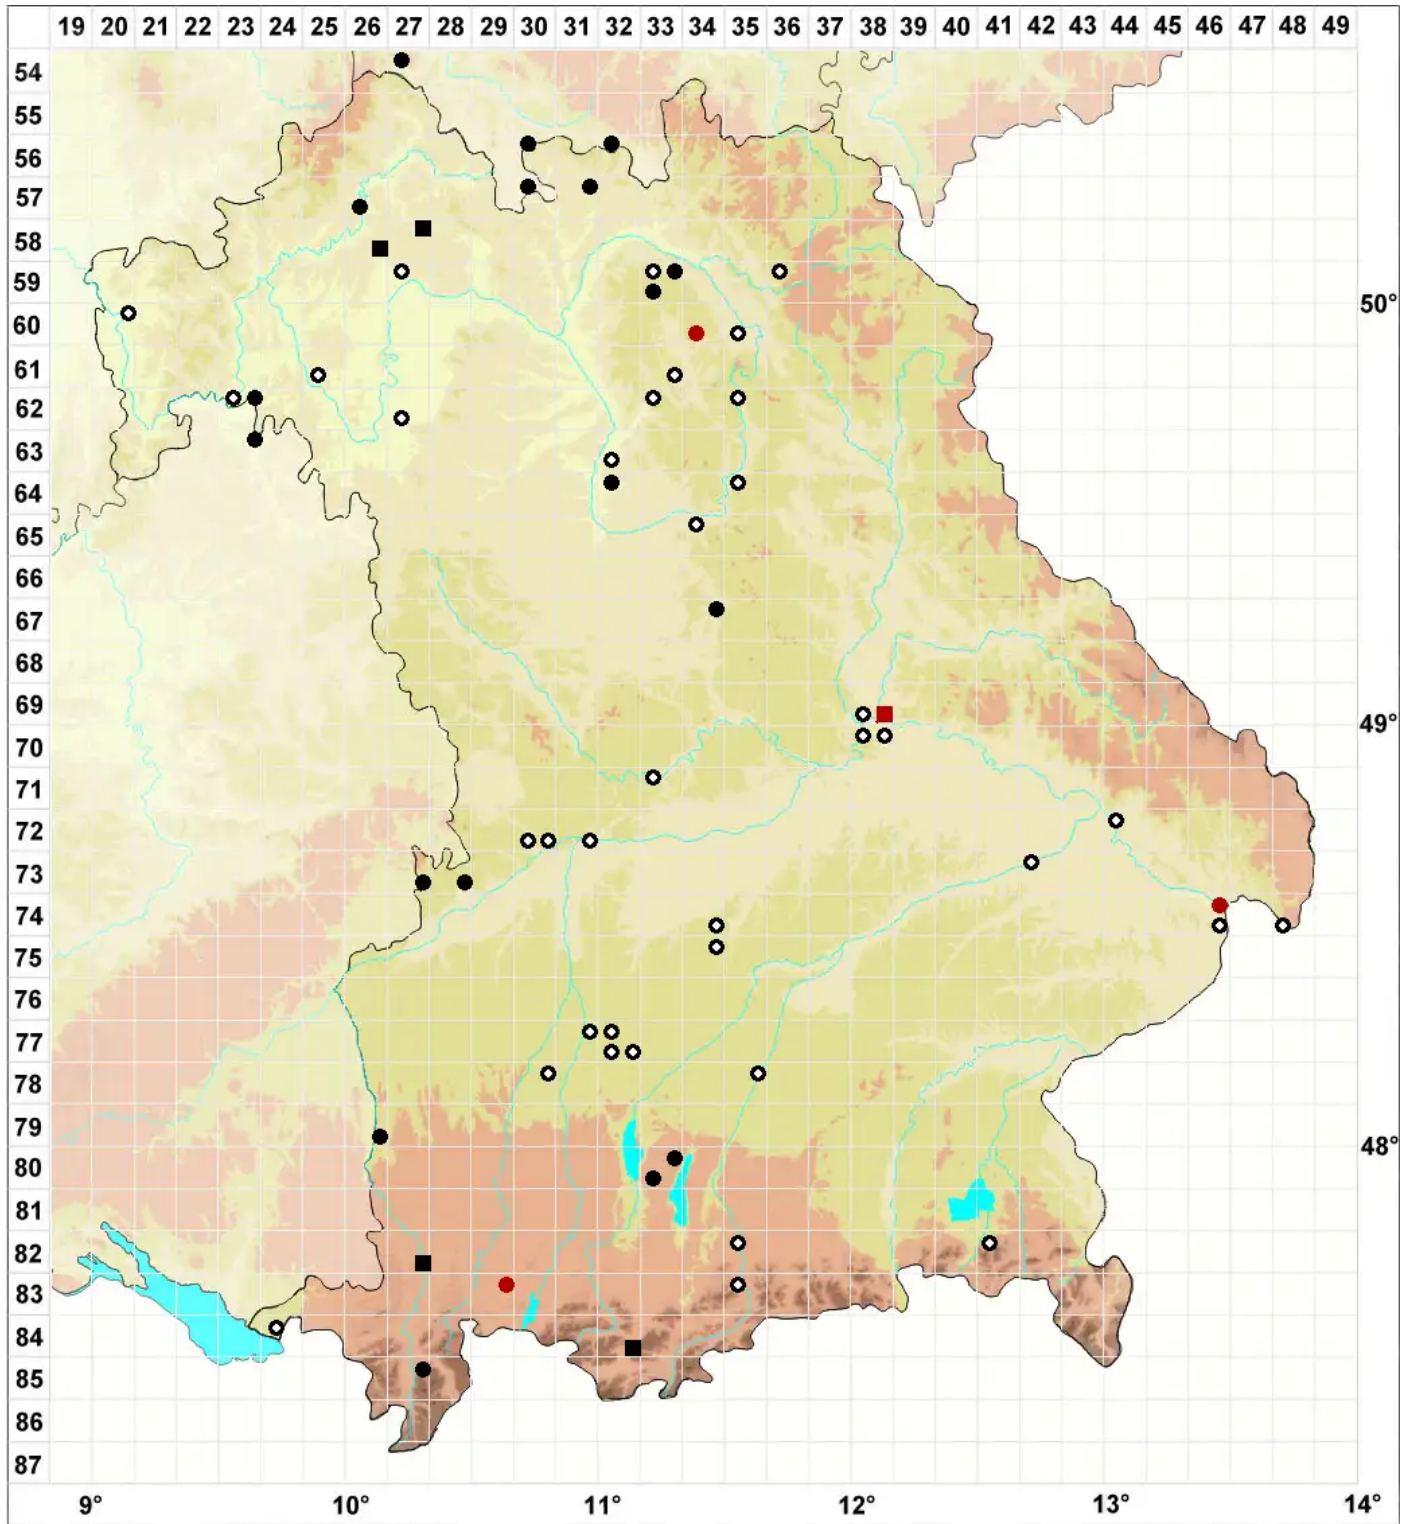

Microbryum davallianum (Sm.) R.H.Zander

Davalls Zwergglanzmoos

Legende:

Symbole:
Ausgefülltes Symbol:
Zeitraum von 1980 bis heute (Aktuelle Angabe)
Leeres Symbol:
Zeitraum vor 1980 (Altangabe)
Quadrat: Herbarbeleg