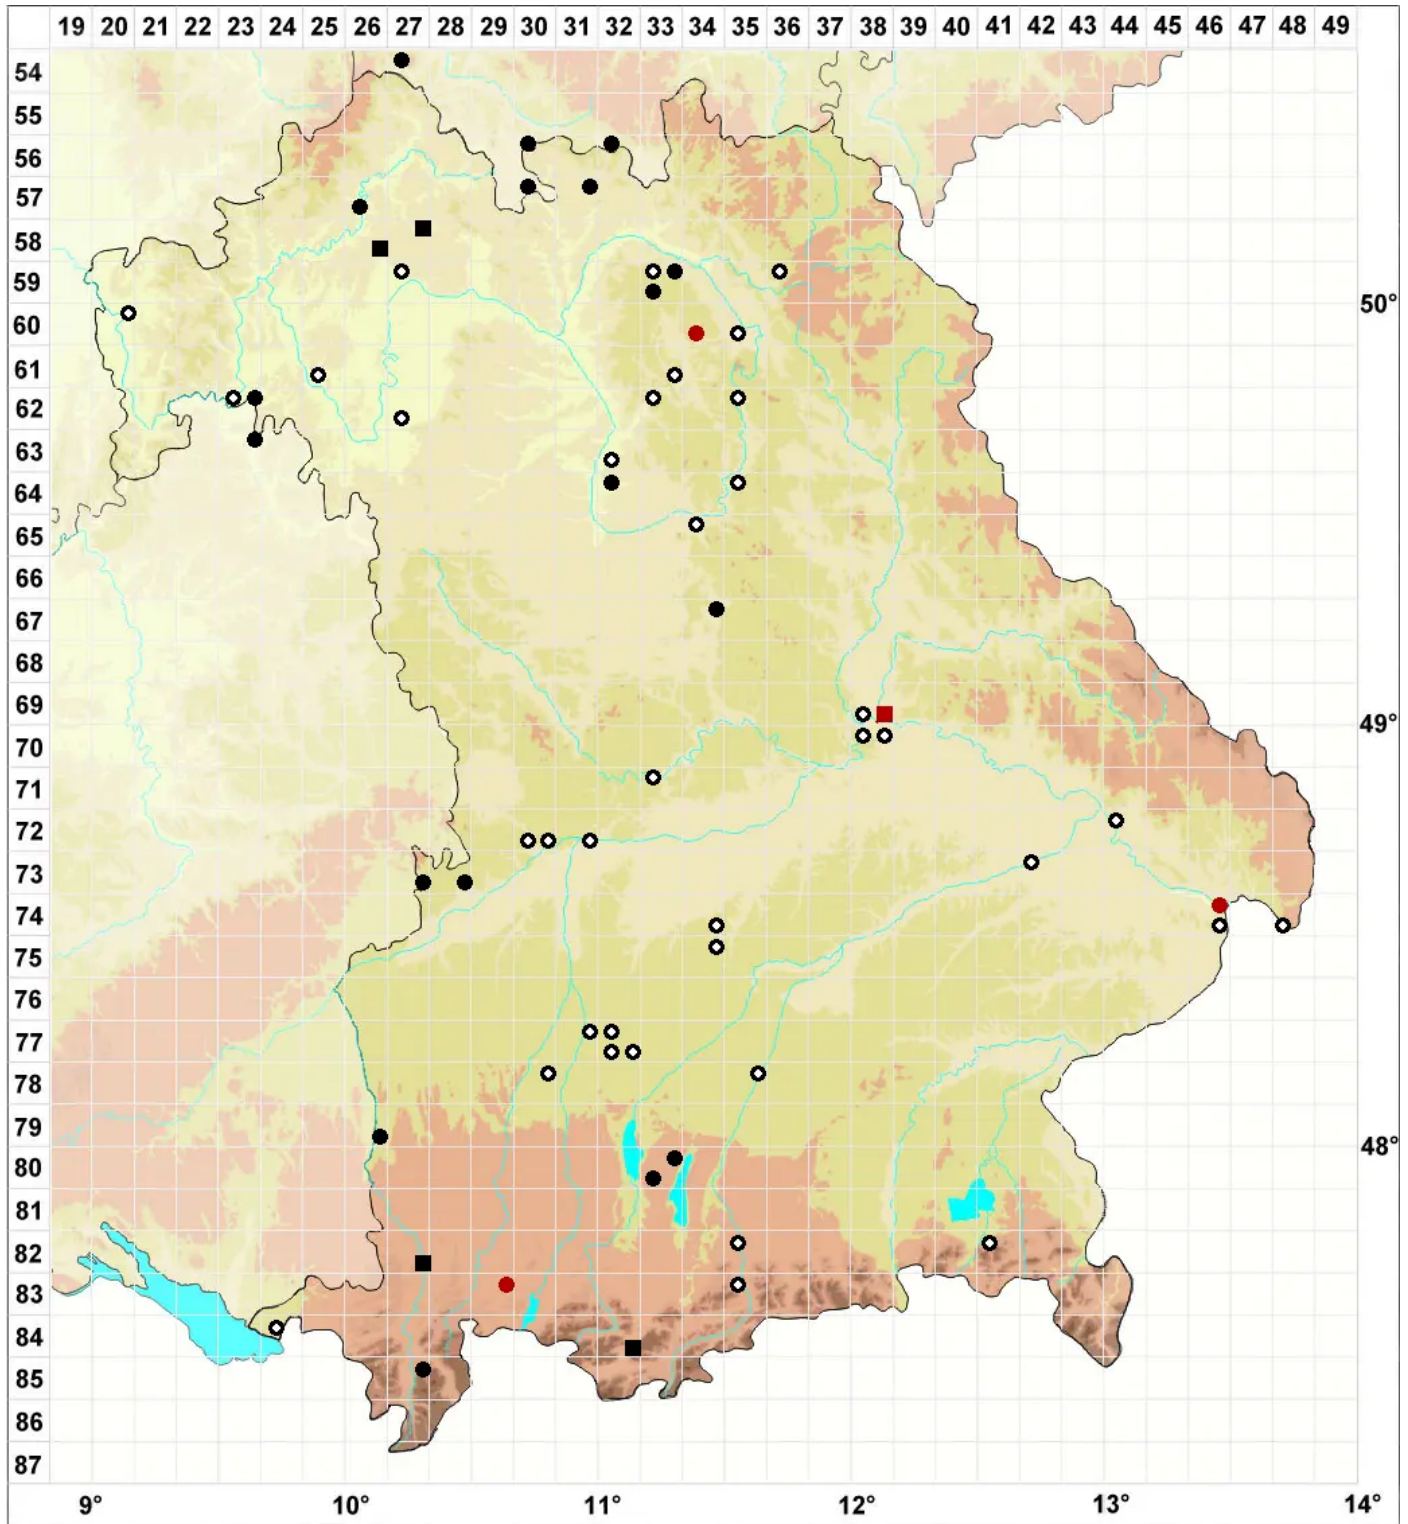

Microbryum davallianum (Sm.) R.H.Zander

Davalls Zwergglanzmoos

Legende:

- Symbole:**
- Ausgefülltes Symbol:
Zeitraum von 1980 bis heute (Aktuelle Angabe)
 - Leeres Symbol:
Zeitraum vor 1980 (Altangabe)
 - Quadrat: Herbarbeleg