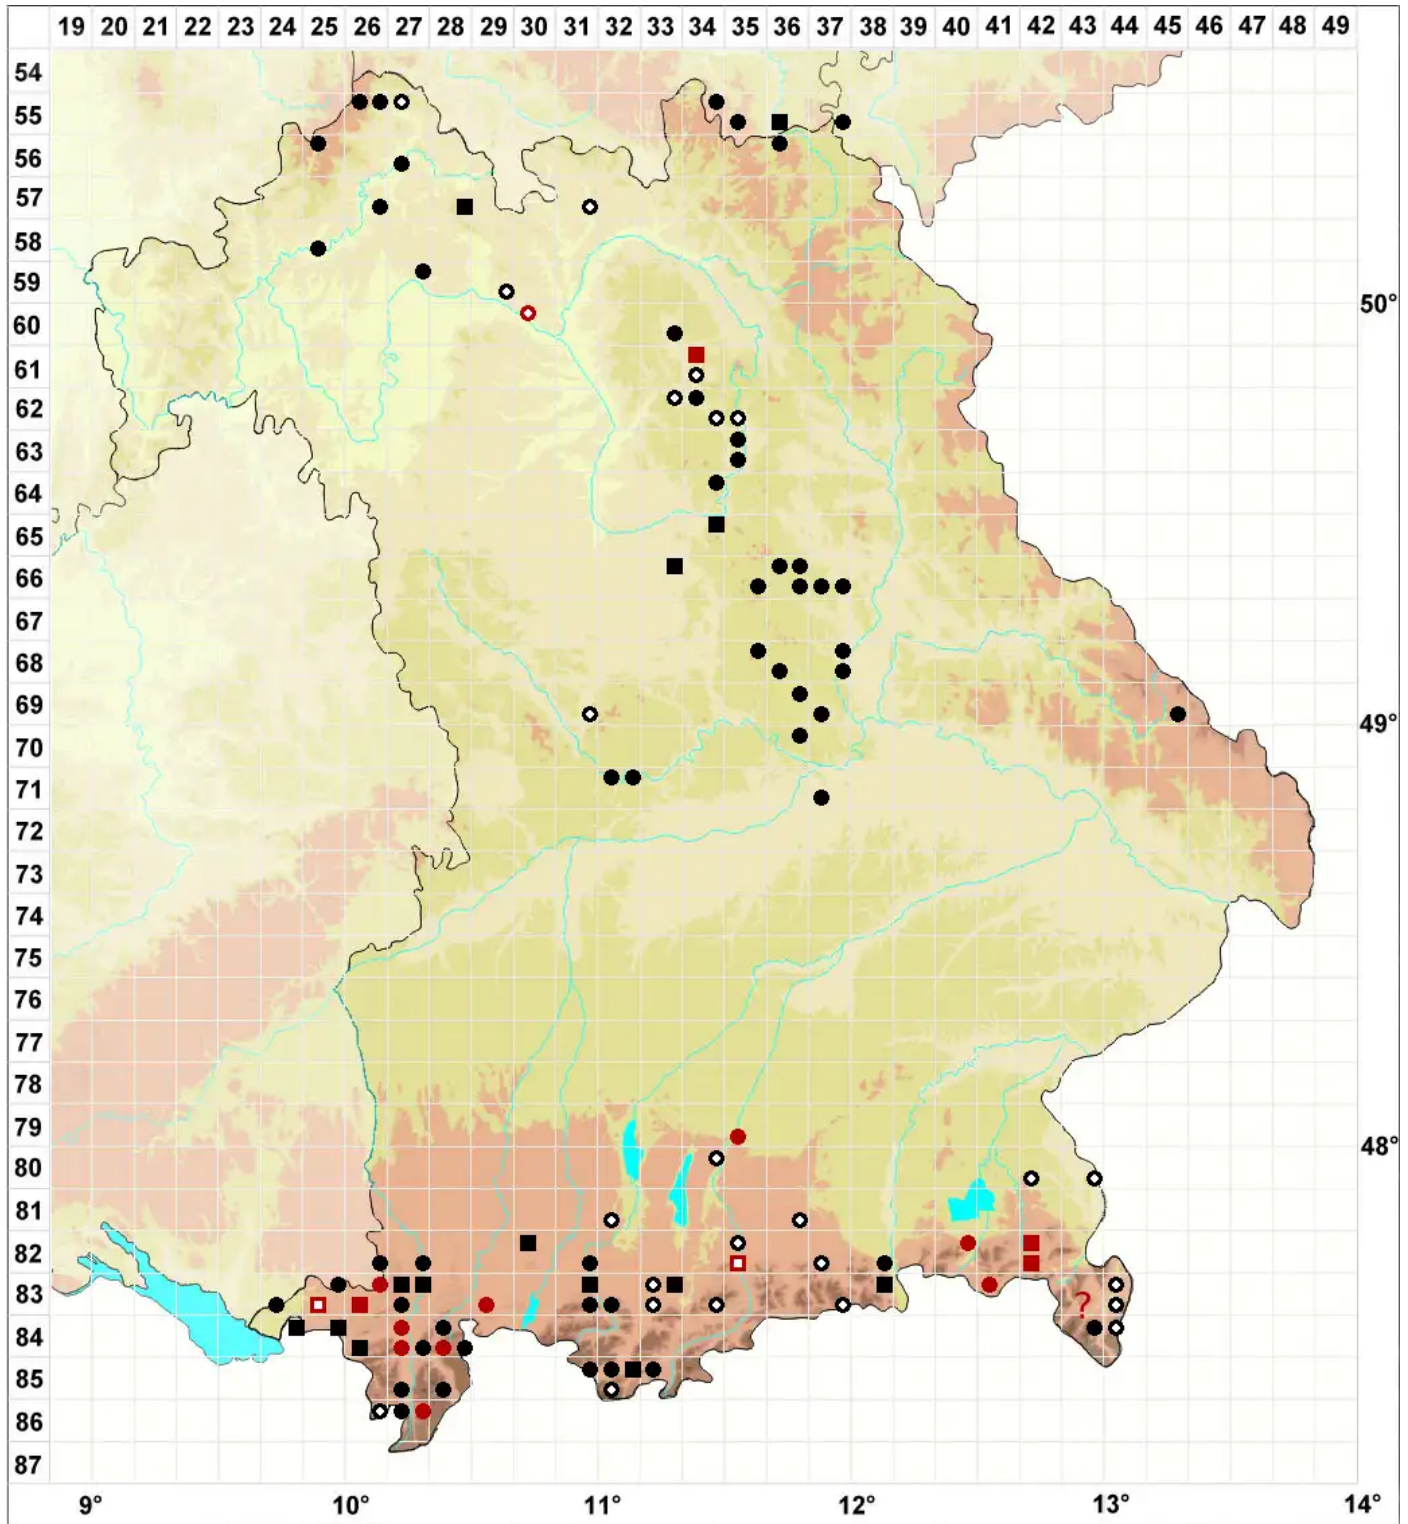

# Seligeria donniana (Sm.) Müll.Hal.

Zahnloses Zwergmoos

Legende:

- Symbole:**  
Ausgefülltes Symbol:  
Zeitraum von 1980 bis heute (Aktuelle Angabe)  
Leeres Symbol:  
Zeitraum vor 1980 (Altangabe)  
Quadrat: Herbarbeleg