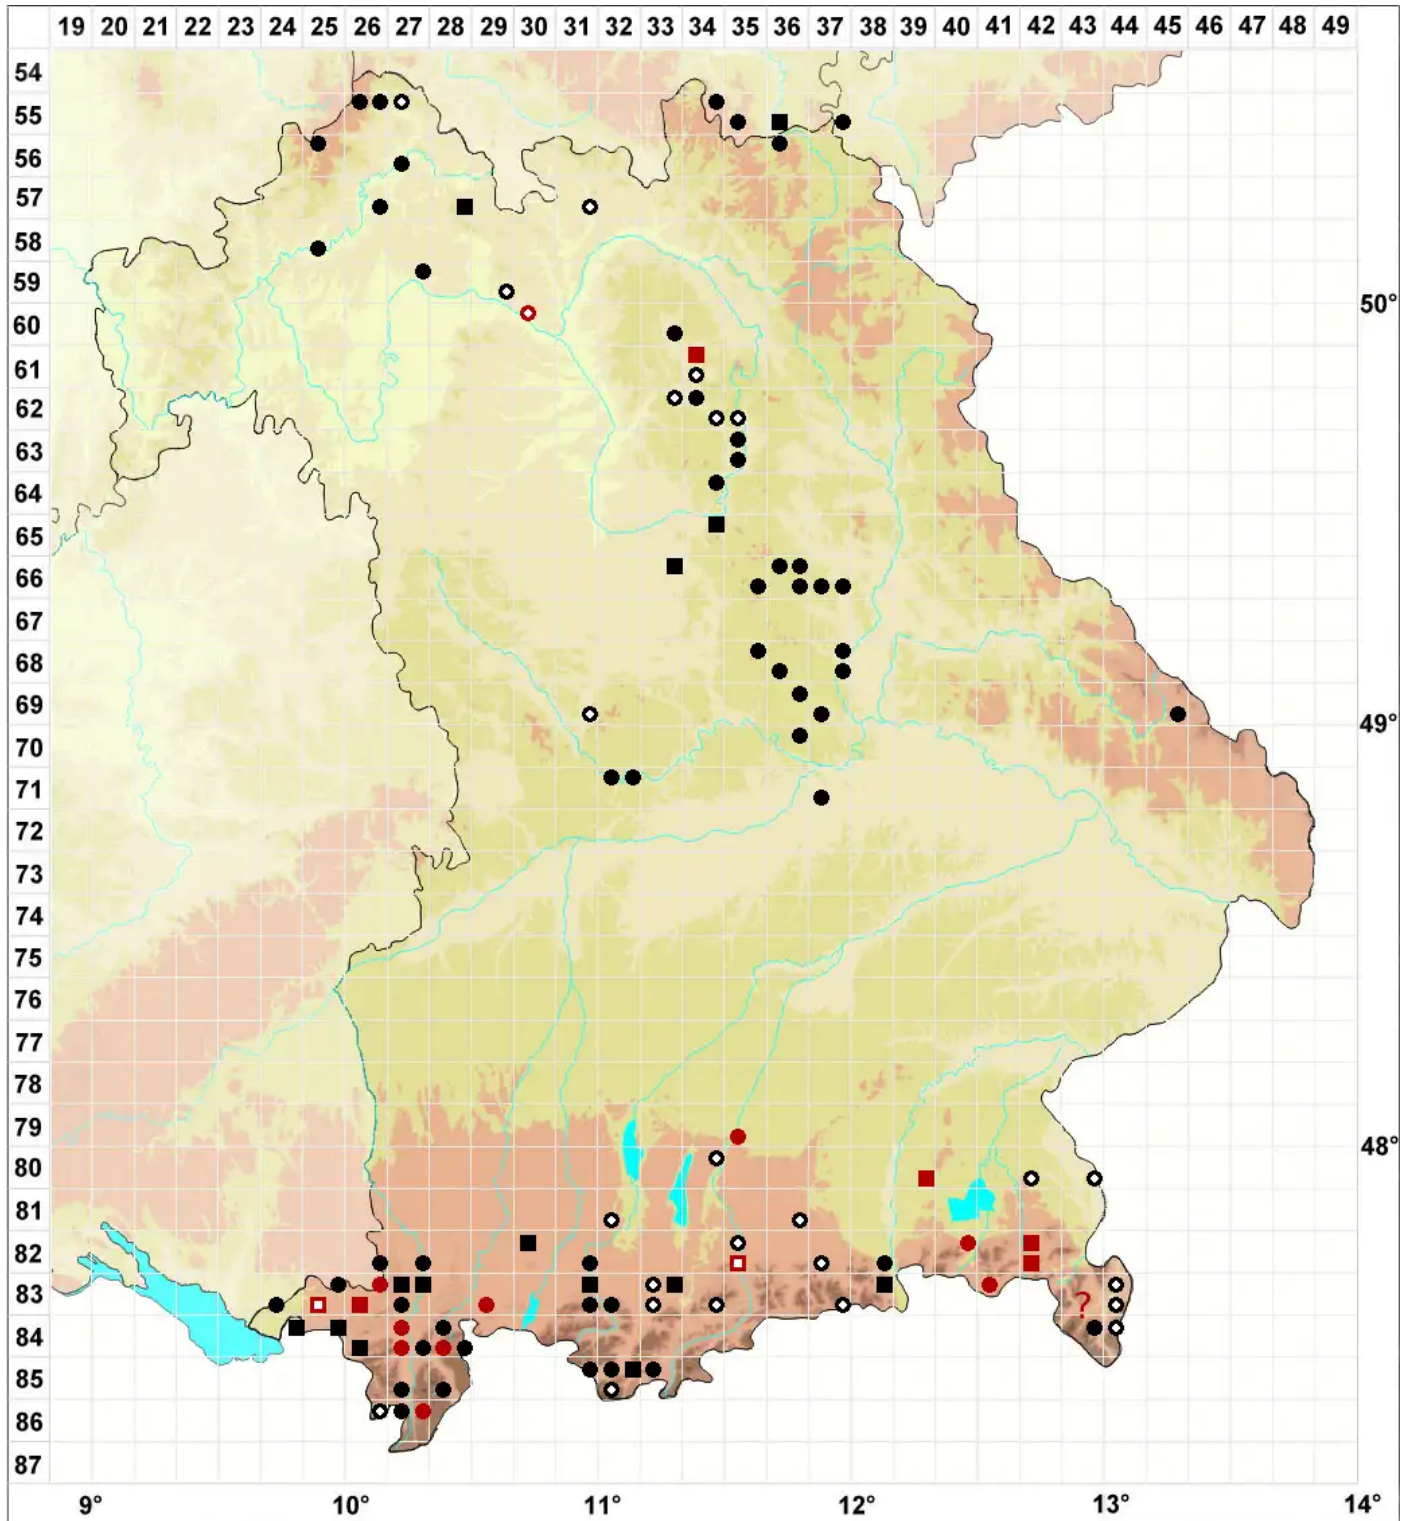

Seligeria donniana (Sm.) Müll.Hal.

Zahnloses Zwergmoos

Legende:

- Symbole:**
Ausgefülltes Symbol:
Zeitraum von 1980 bis heute (Aktuelle Angabe)
Leeres Symbol:
Zeitraum vor 1980 (Altangabe)
Quadrat: Herbarbeleg