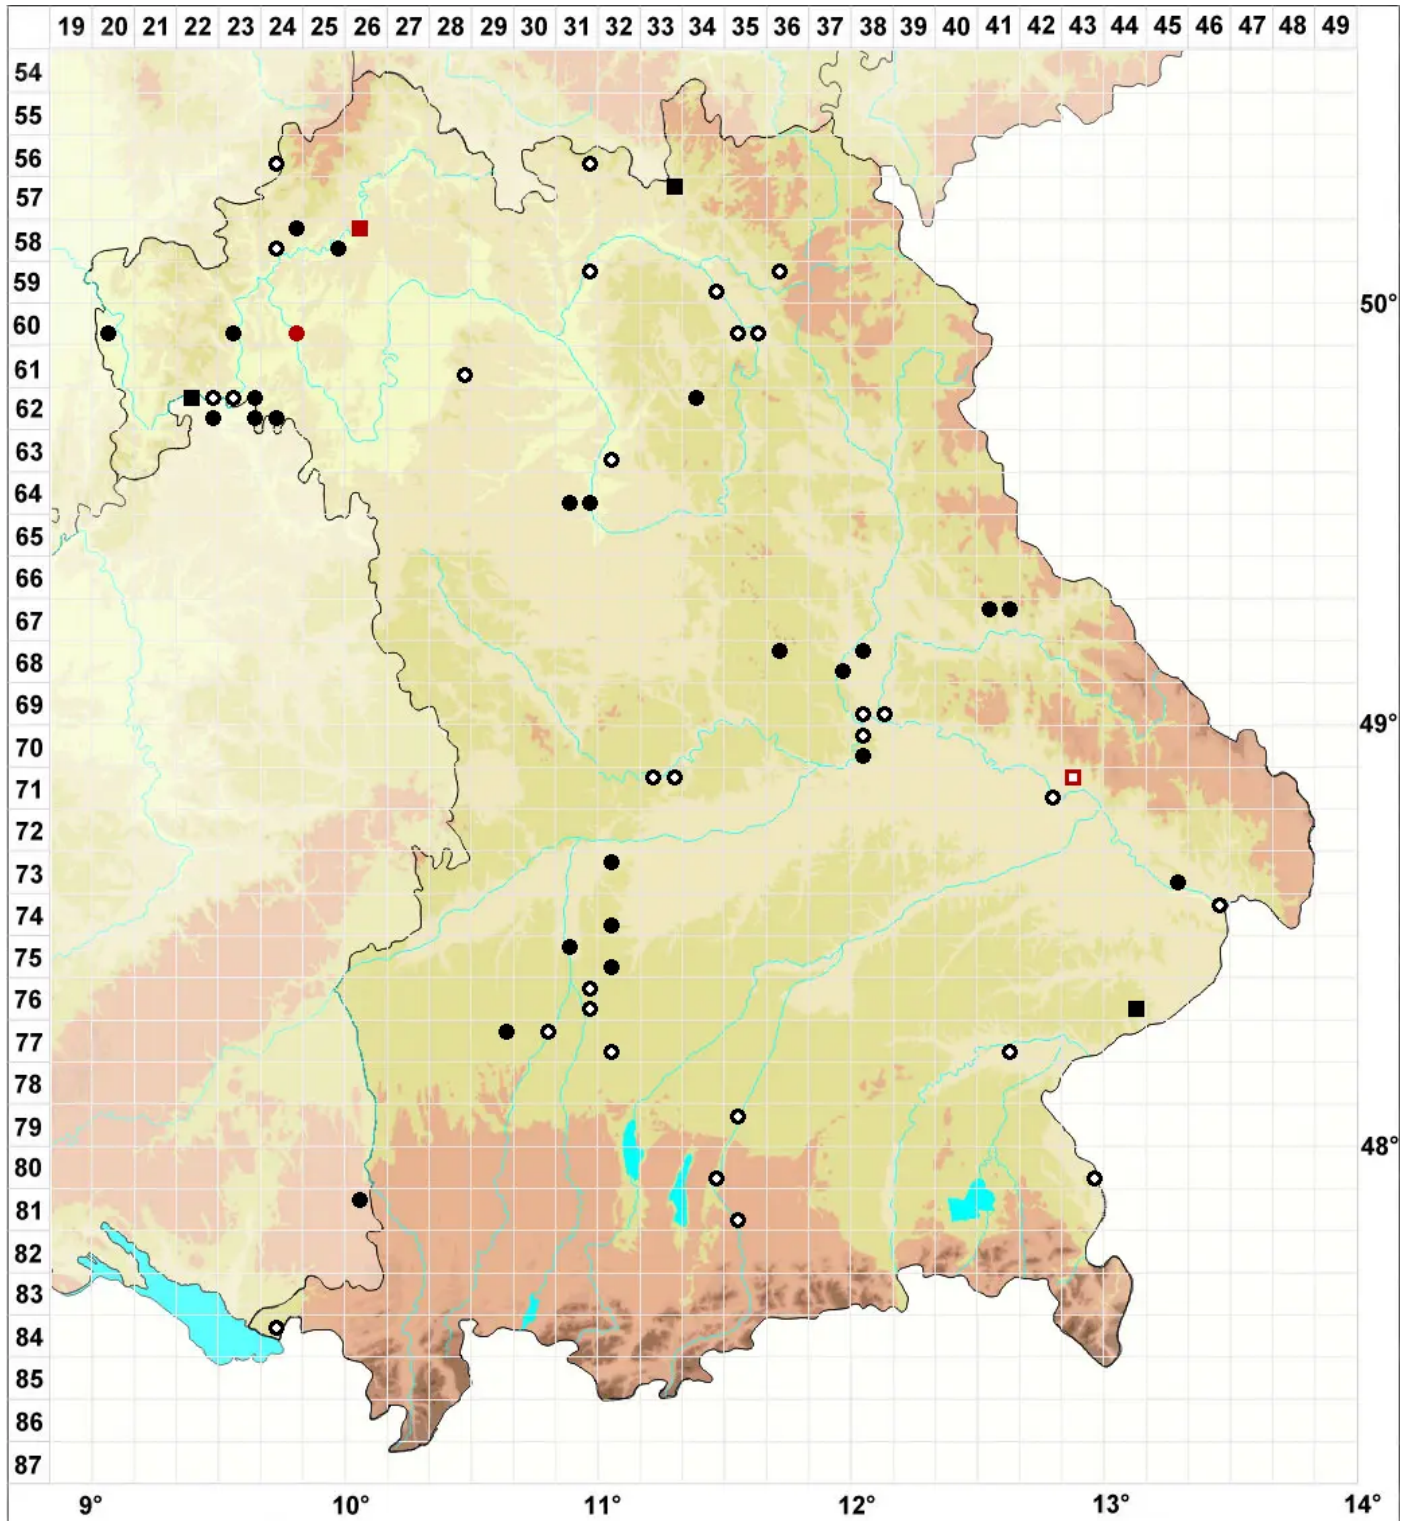

Entosthodon fascicularis (Hedw.) Müll.Hal.

Büscheliges Hinterzahnmoos

Legende:

Symbole:
Ausgefülltes Symbol:
Zeitraum von 1980 bis heute (Aktuelle Angabe)
Leeres Symbol:
Zeitraum vor 1980 (Altangabe)
Quadrat: Herbarbeleg