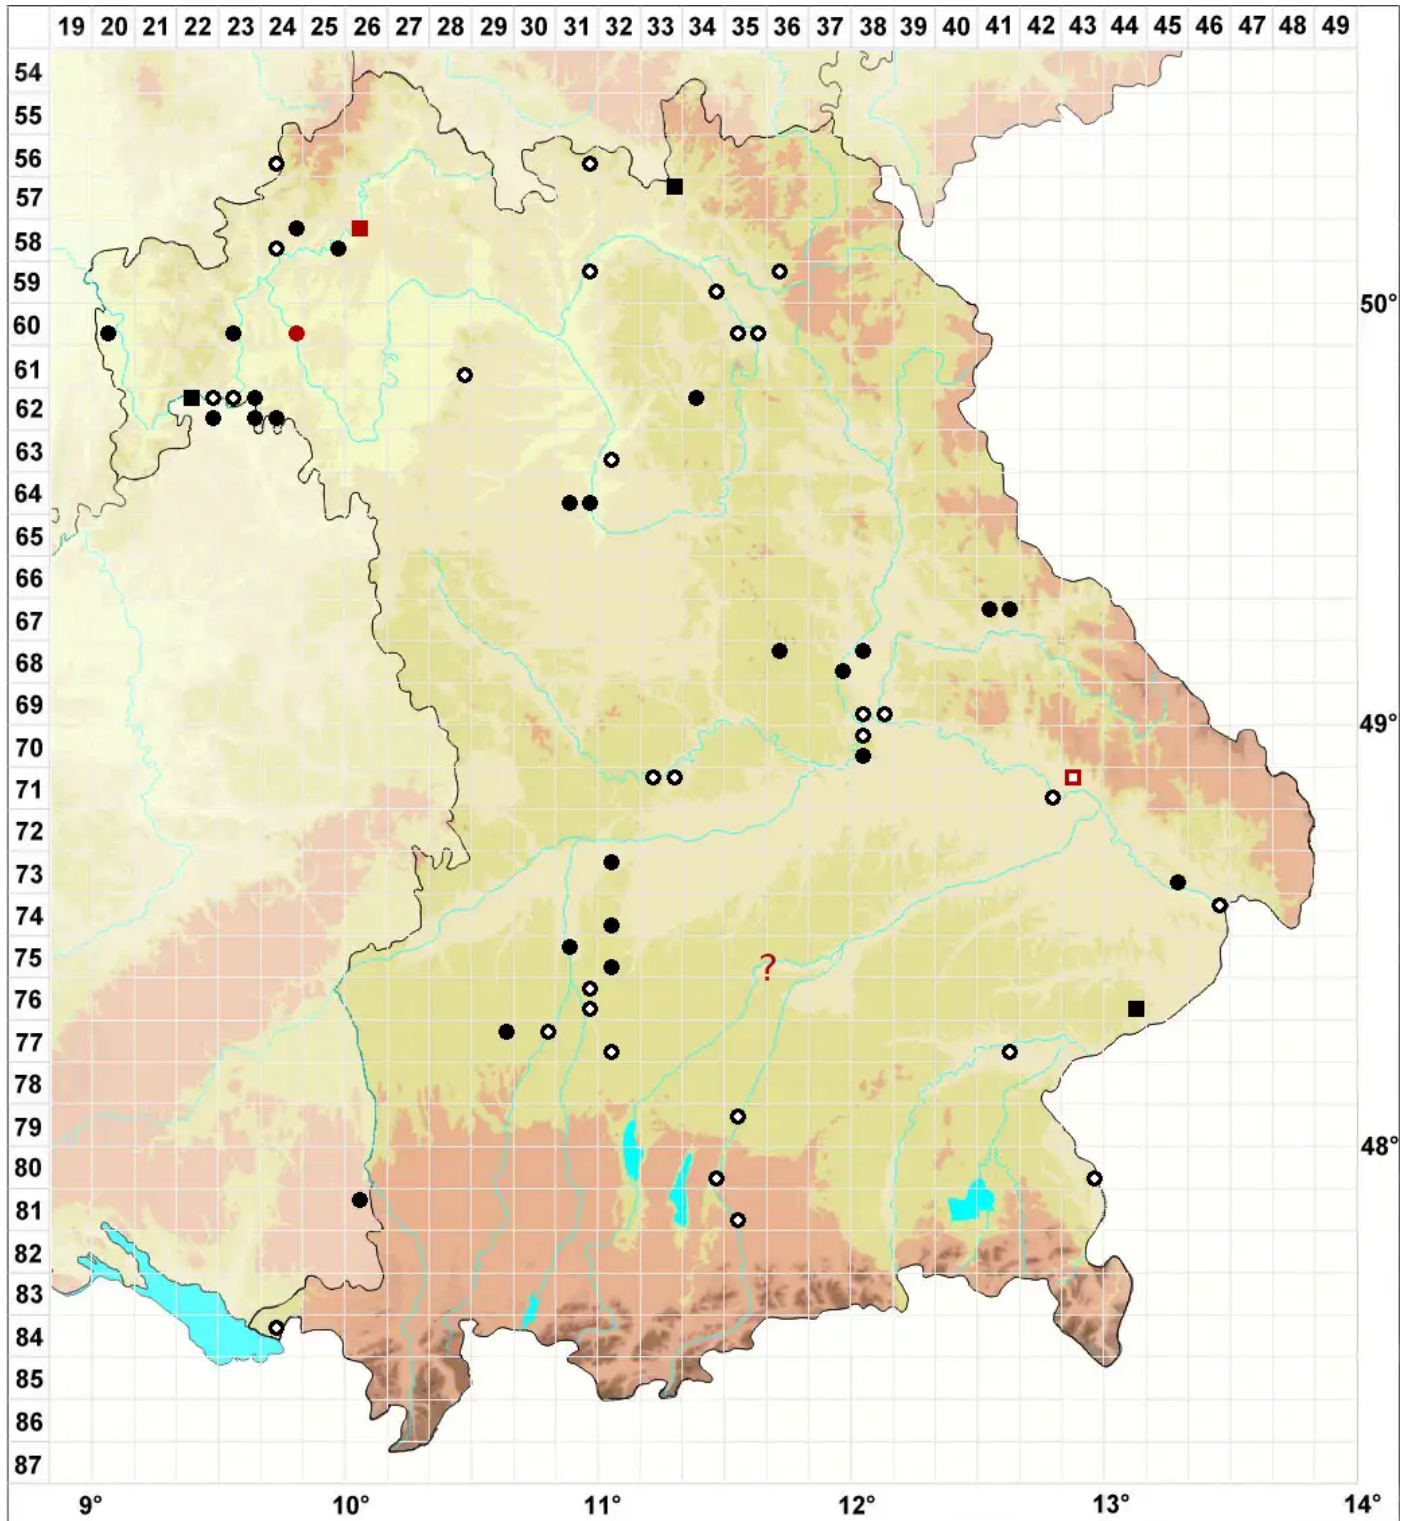

Entosthodon fascicularis (Hedw.) Müll.Hal.

Büscheliges Hinterzahnmoos

Legende:

Symbole:
Ausgefülltes Symbol:
Zeitraum von 1980 bis heute (Aktuelle Angabe)
Leeres Symbol:
Zeitraum vor 1980 (Altangabe)
Quadrat: Herbarbeleg