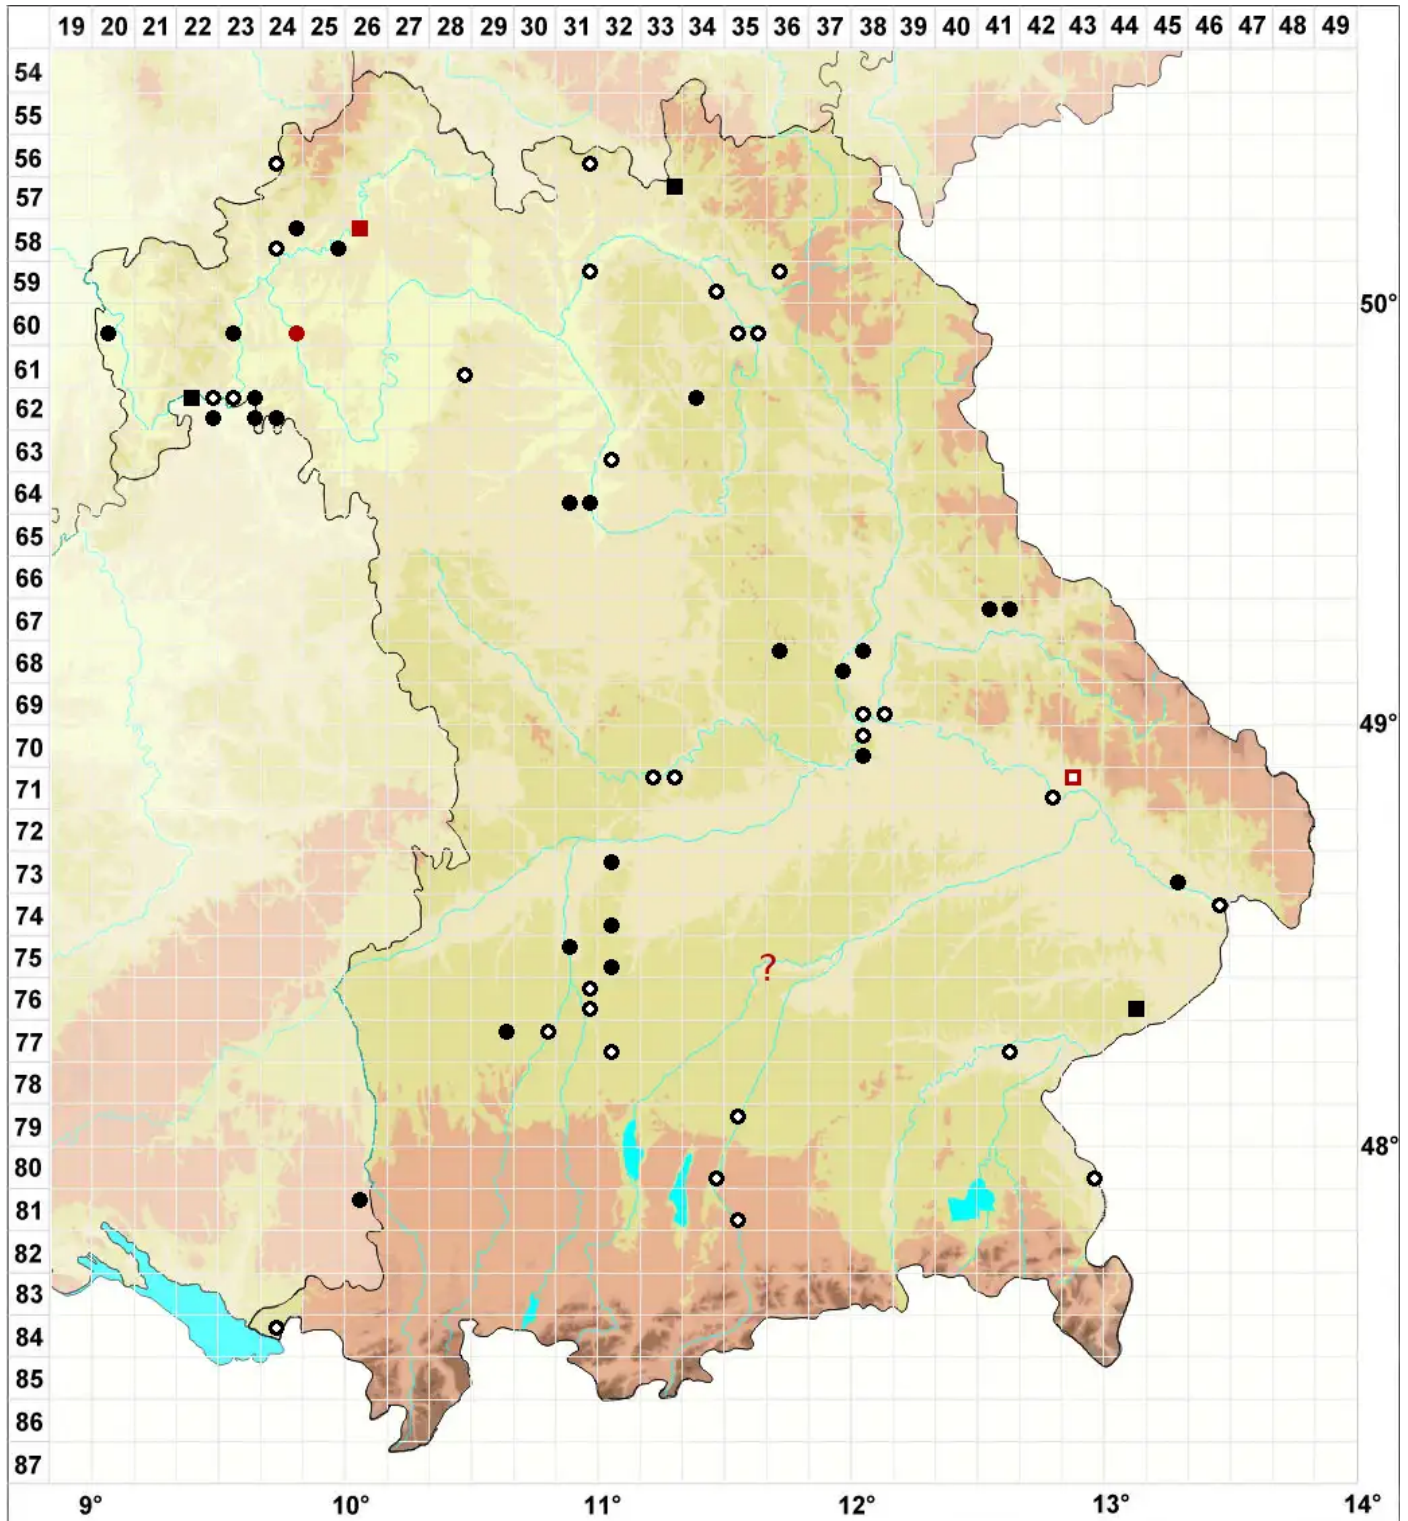

Entosthodon fascicularis (Hedw.) Müll.Hal.

Büscheliges Hinterzahnmoos

Legende:

Symbole:

Ausgefülltes Symbol:
Zeitraum von 1980 bis heute (Aktuelle Angabe)

Leeres Symbol:
Zeitraum vor 1980 (Altangabe)

Quadrat: Herbarbeleg