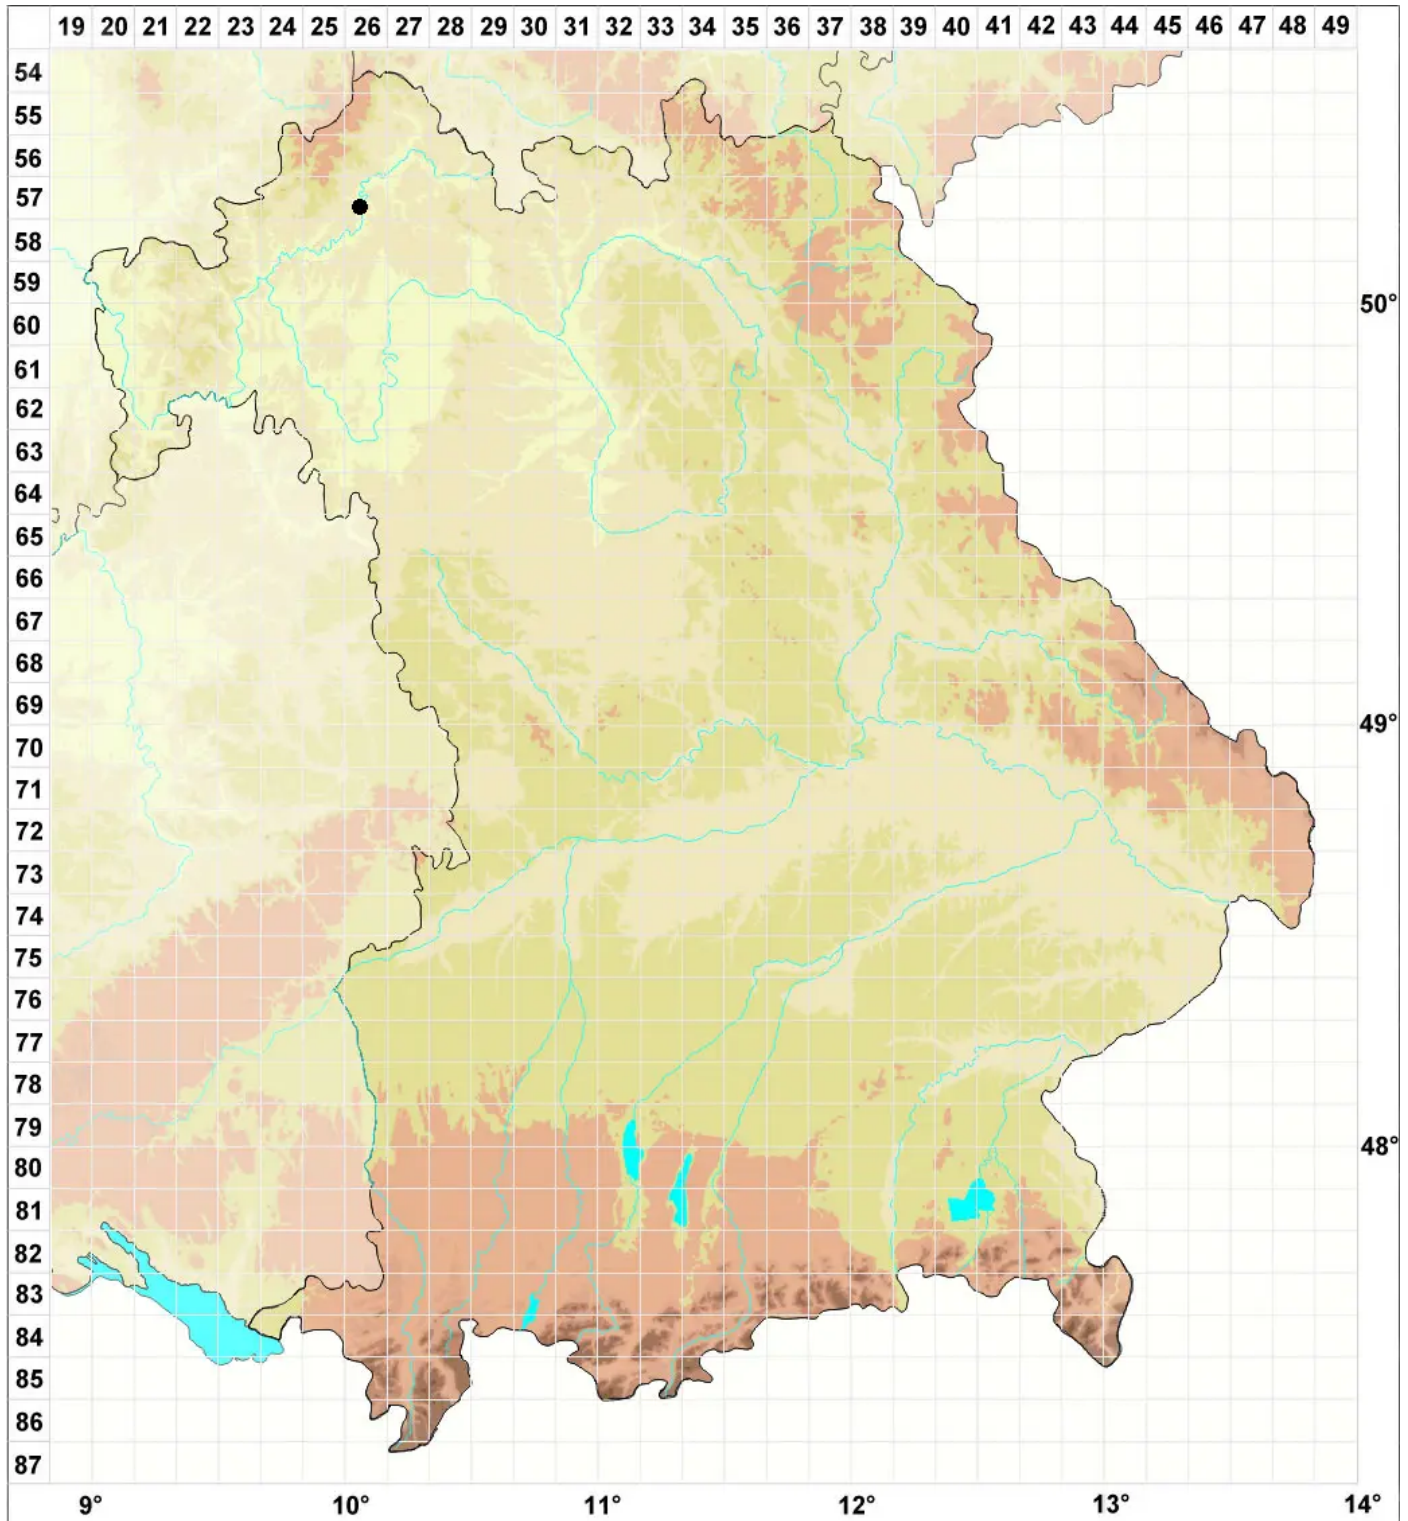

Henediella heimii (Hedw.) R.H.Zander

Salzstellen-Pottmoos, Heims Neupottmoos

Legende:

- Symbole:**
- Ausgefülltes Symbol:
Zeitraum von 1980 bis heute (Aktuelle Angabe)
 - Leeres Symbol:
Zeitraum vor 1980 (Altangabe)
 - Quadrat: Herbarbeleg