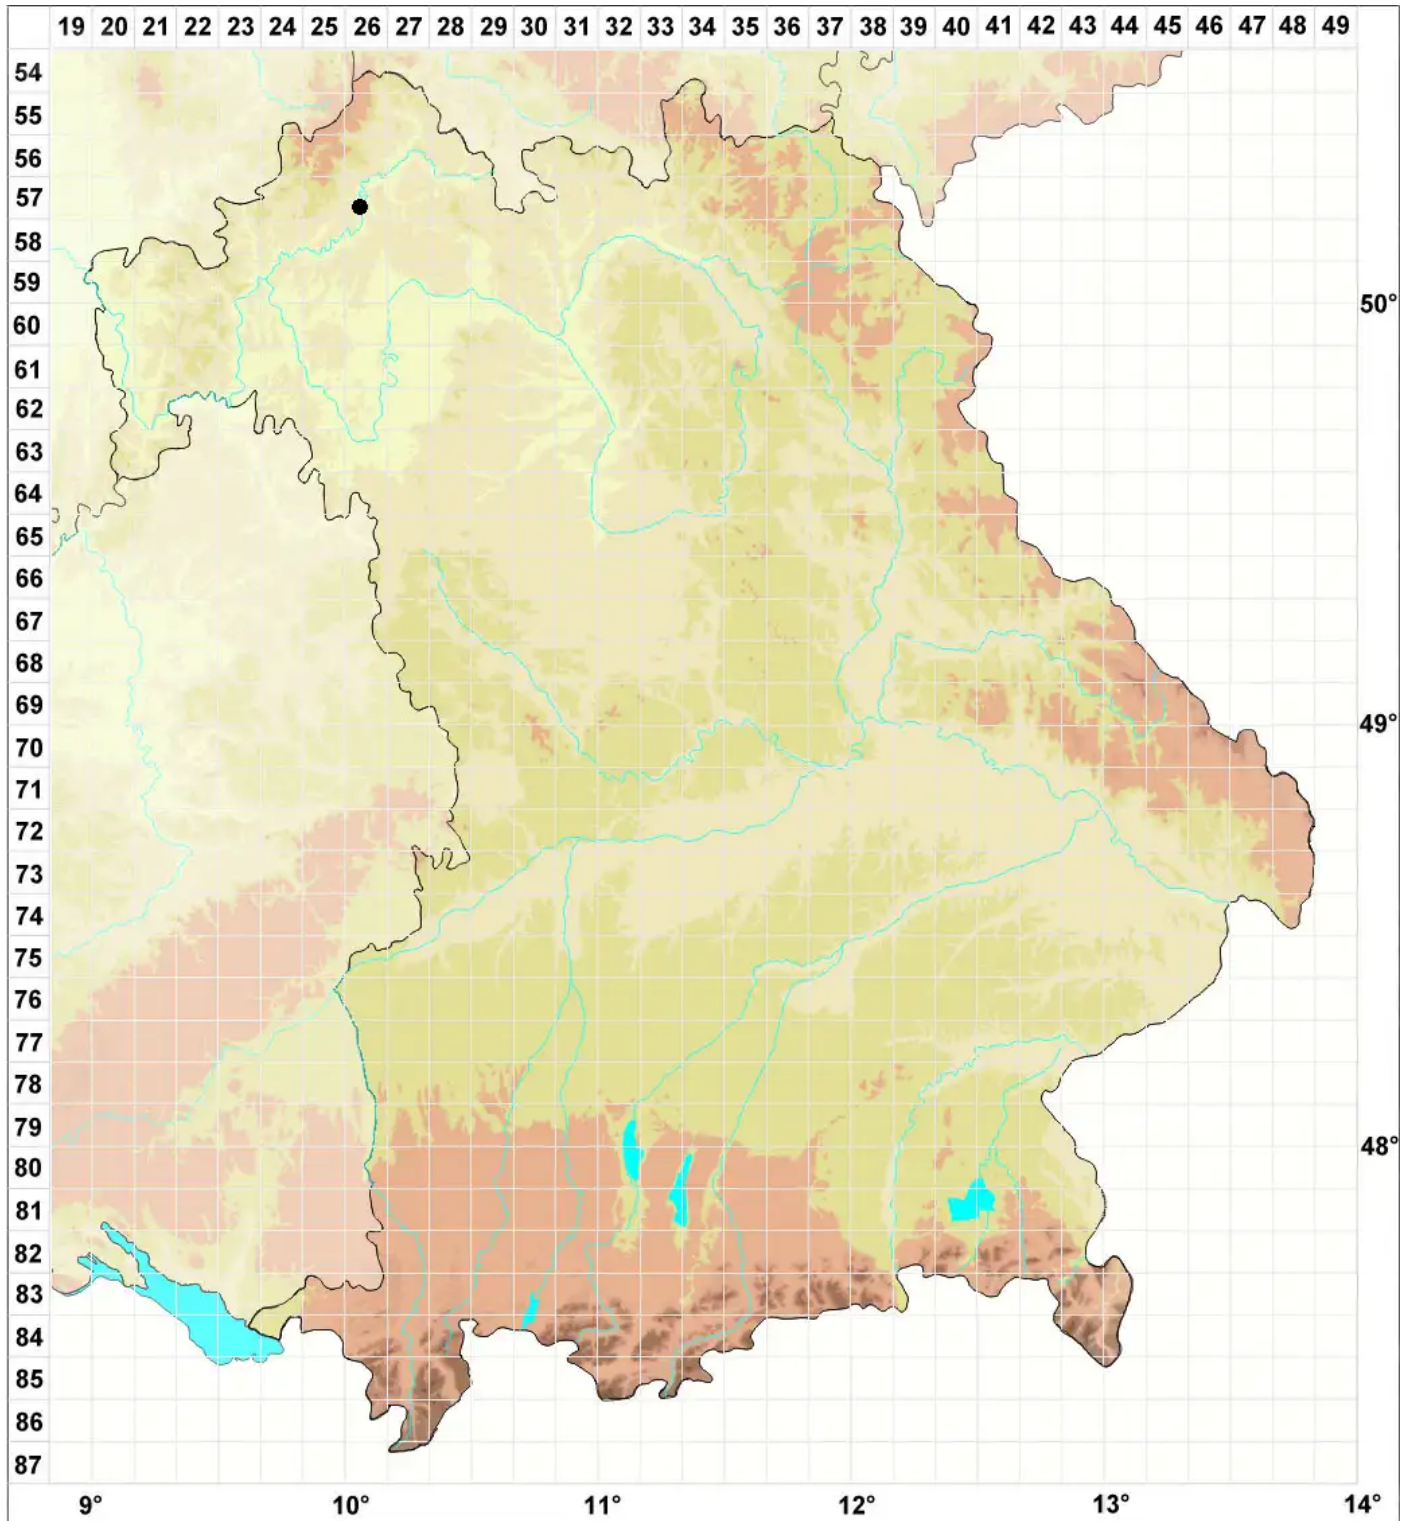

Henediella heimii (Hedw.) R.H.Zander

Salzstellen-Pottmoos, Heims Neupottmoos

Legende:

- Symbole:**
Ausgefülltes Symbol:
Zeitraum von 1980 bis heute (Aktuelle Angabe)
Leeres Symbol:
Zeitraum vor 1980 (Altangabe)
Quadrat: Herbarbeleg