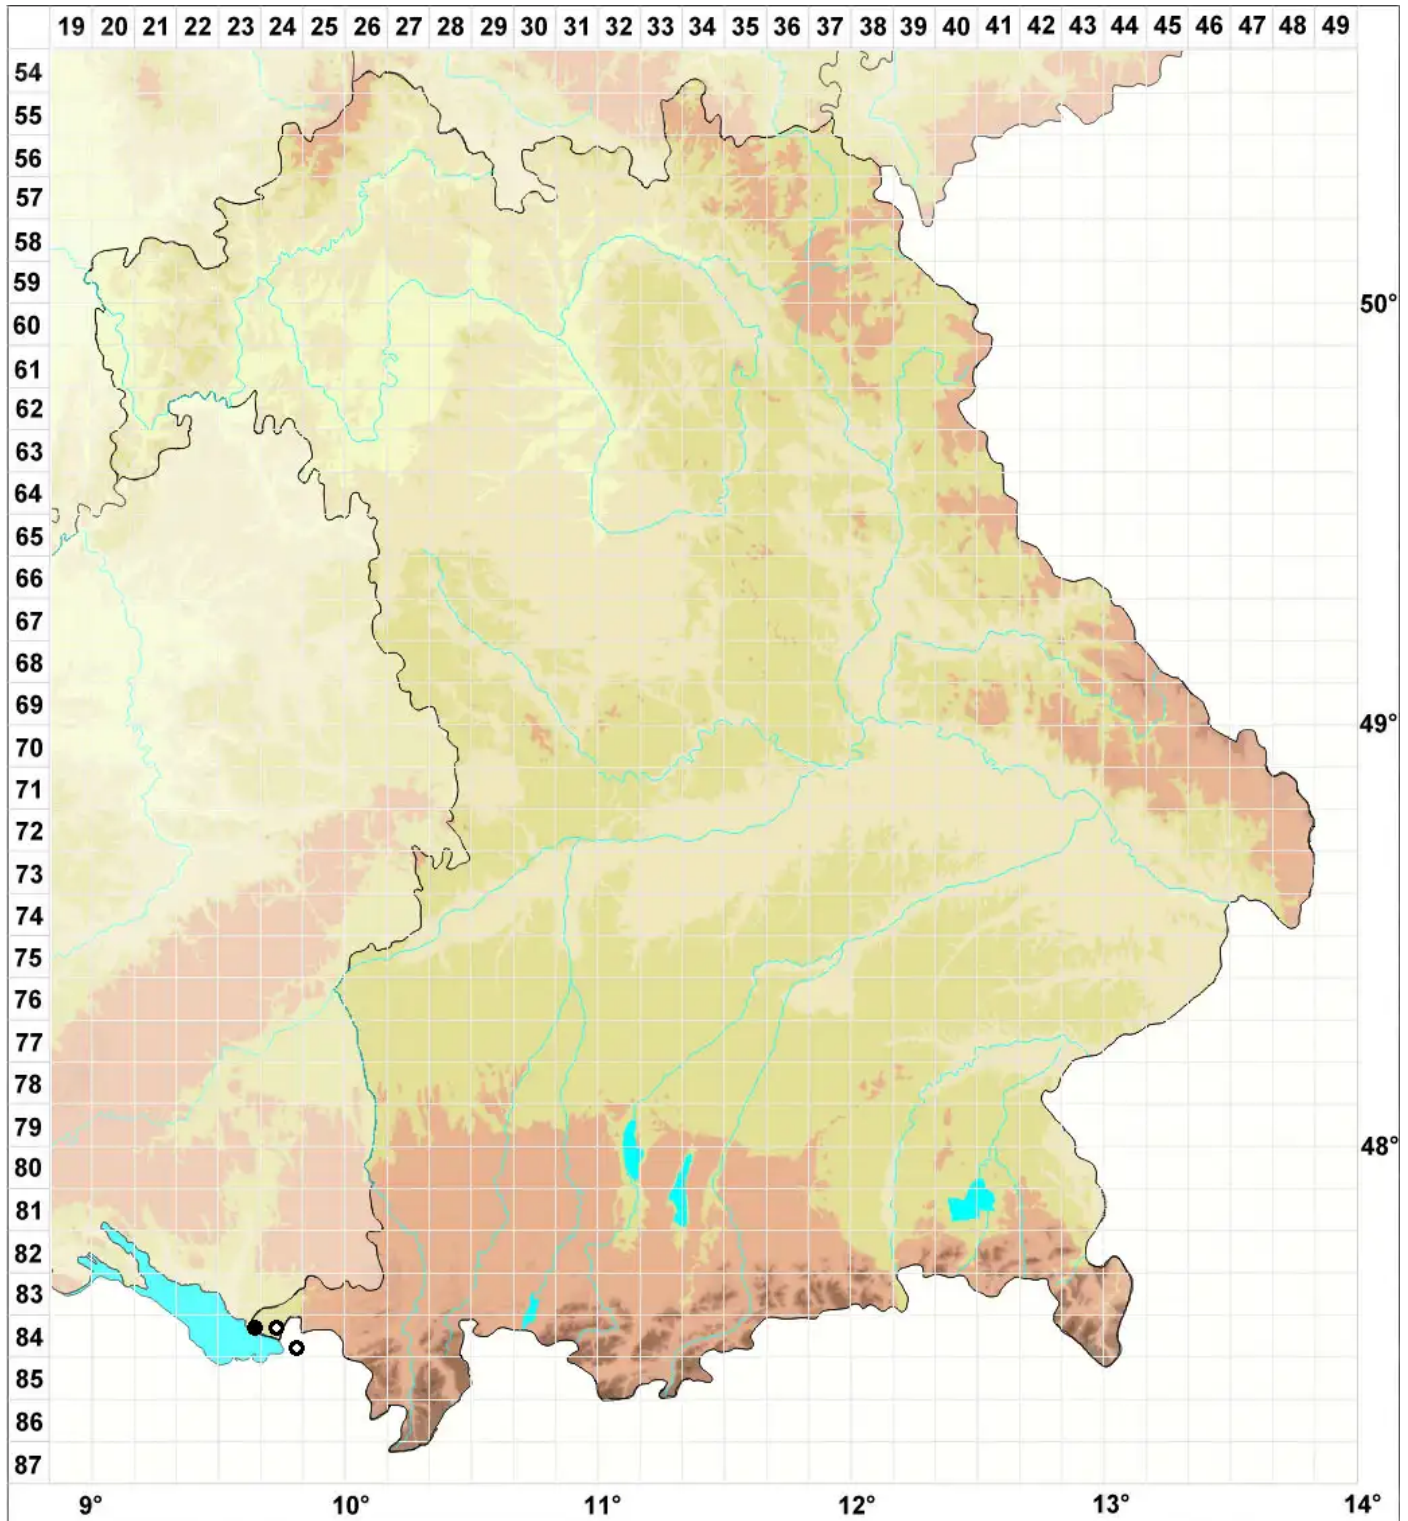

Hyophila involuta (Hook.) A.Jaeger

Eingerolltes Ufermoos

Legende:

- Symbole:**
Ausgefülltes Symbol:
Zeitraum von 1980 bis heute (Aktuelle Angabe)
Leeres Symbol:
Zeitraum vor 1980 (Altangabe)
Quadrat: Herbarbeleg