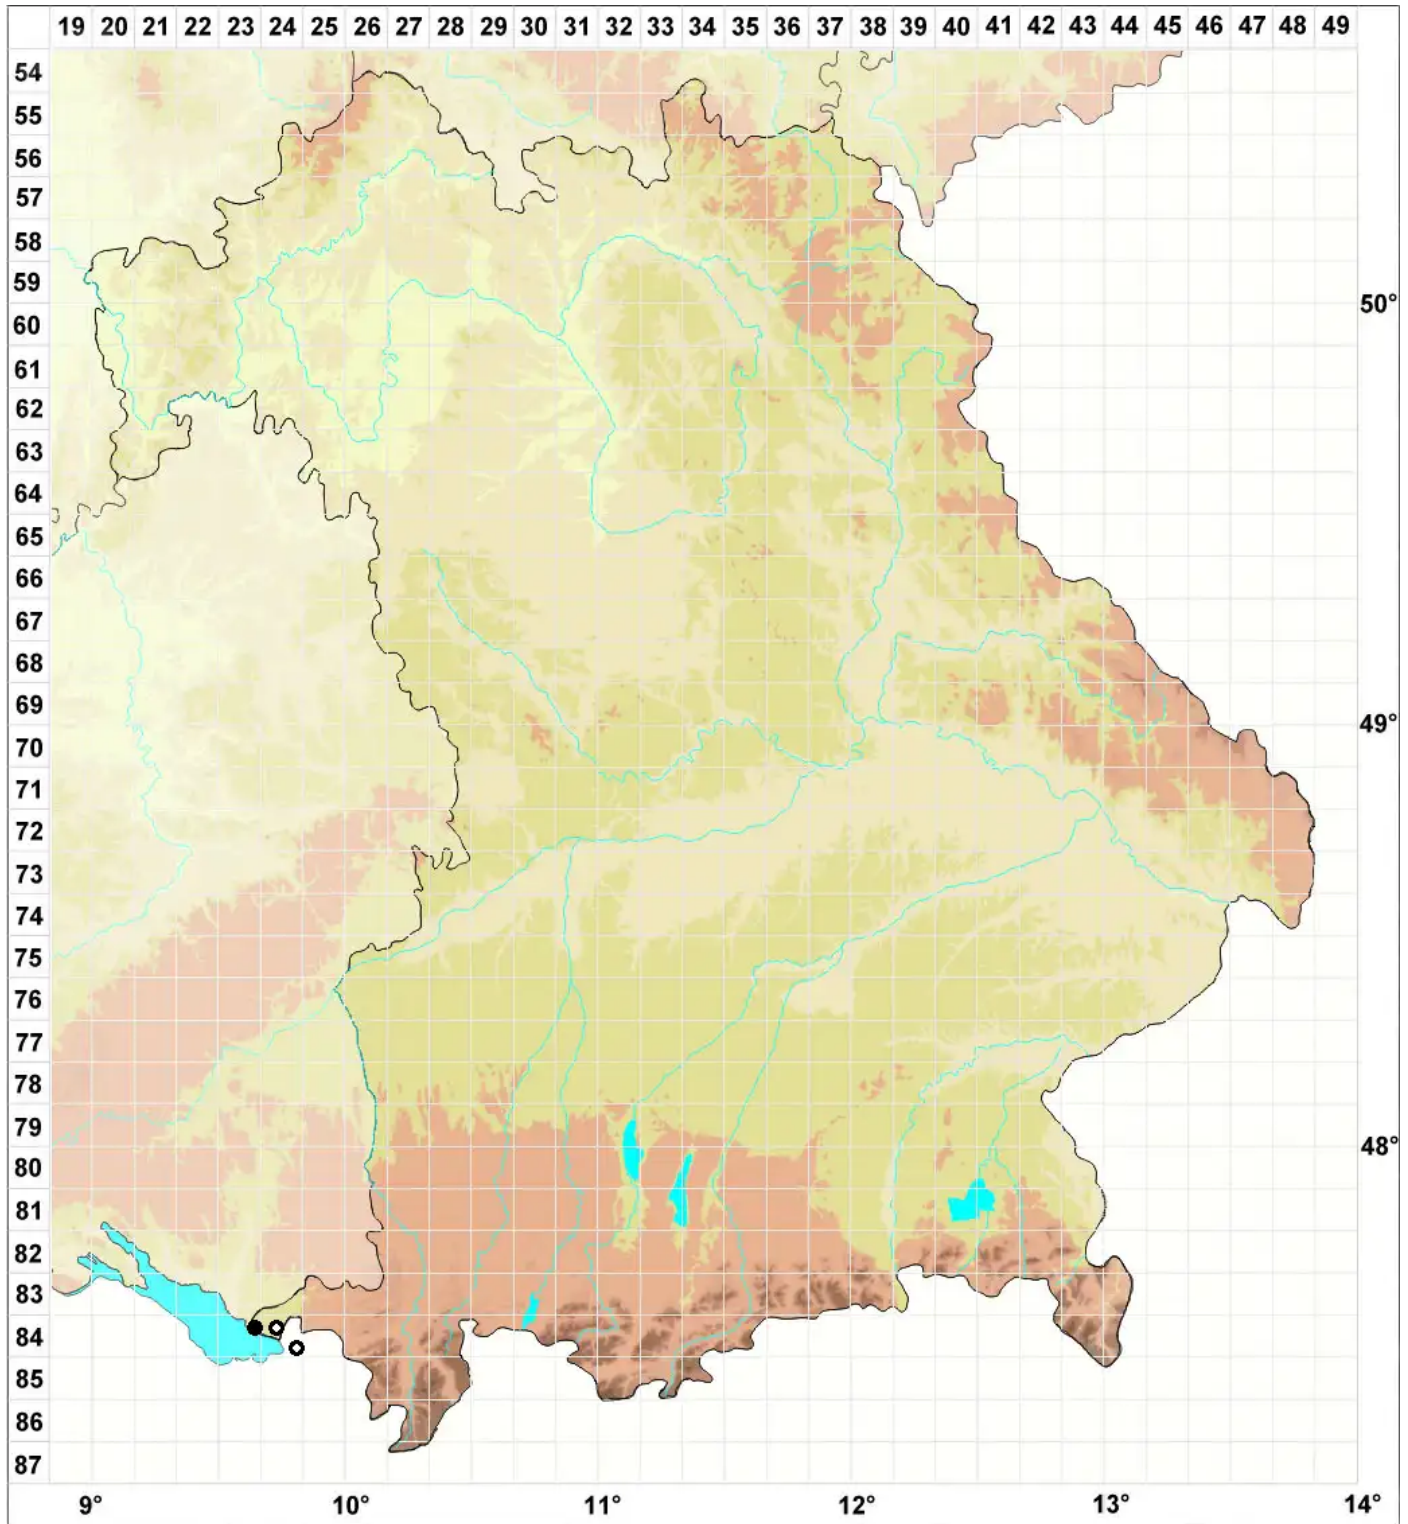

# Hyophila involuta (Hook.) A.Jaeger

Eingerolltes Ufermoos

Legende:

**Symbole:**

Ausgefülltes Symbol:  
Zeitraum von 1980 bis heute (Aktuelle Angabe)

Leeres Symbol:  
Zeitraum vor 1980 (Altangabe)

Quadrat: Herbarbeleg