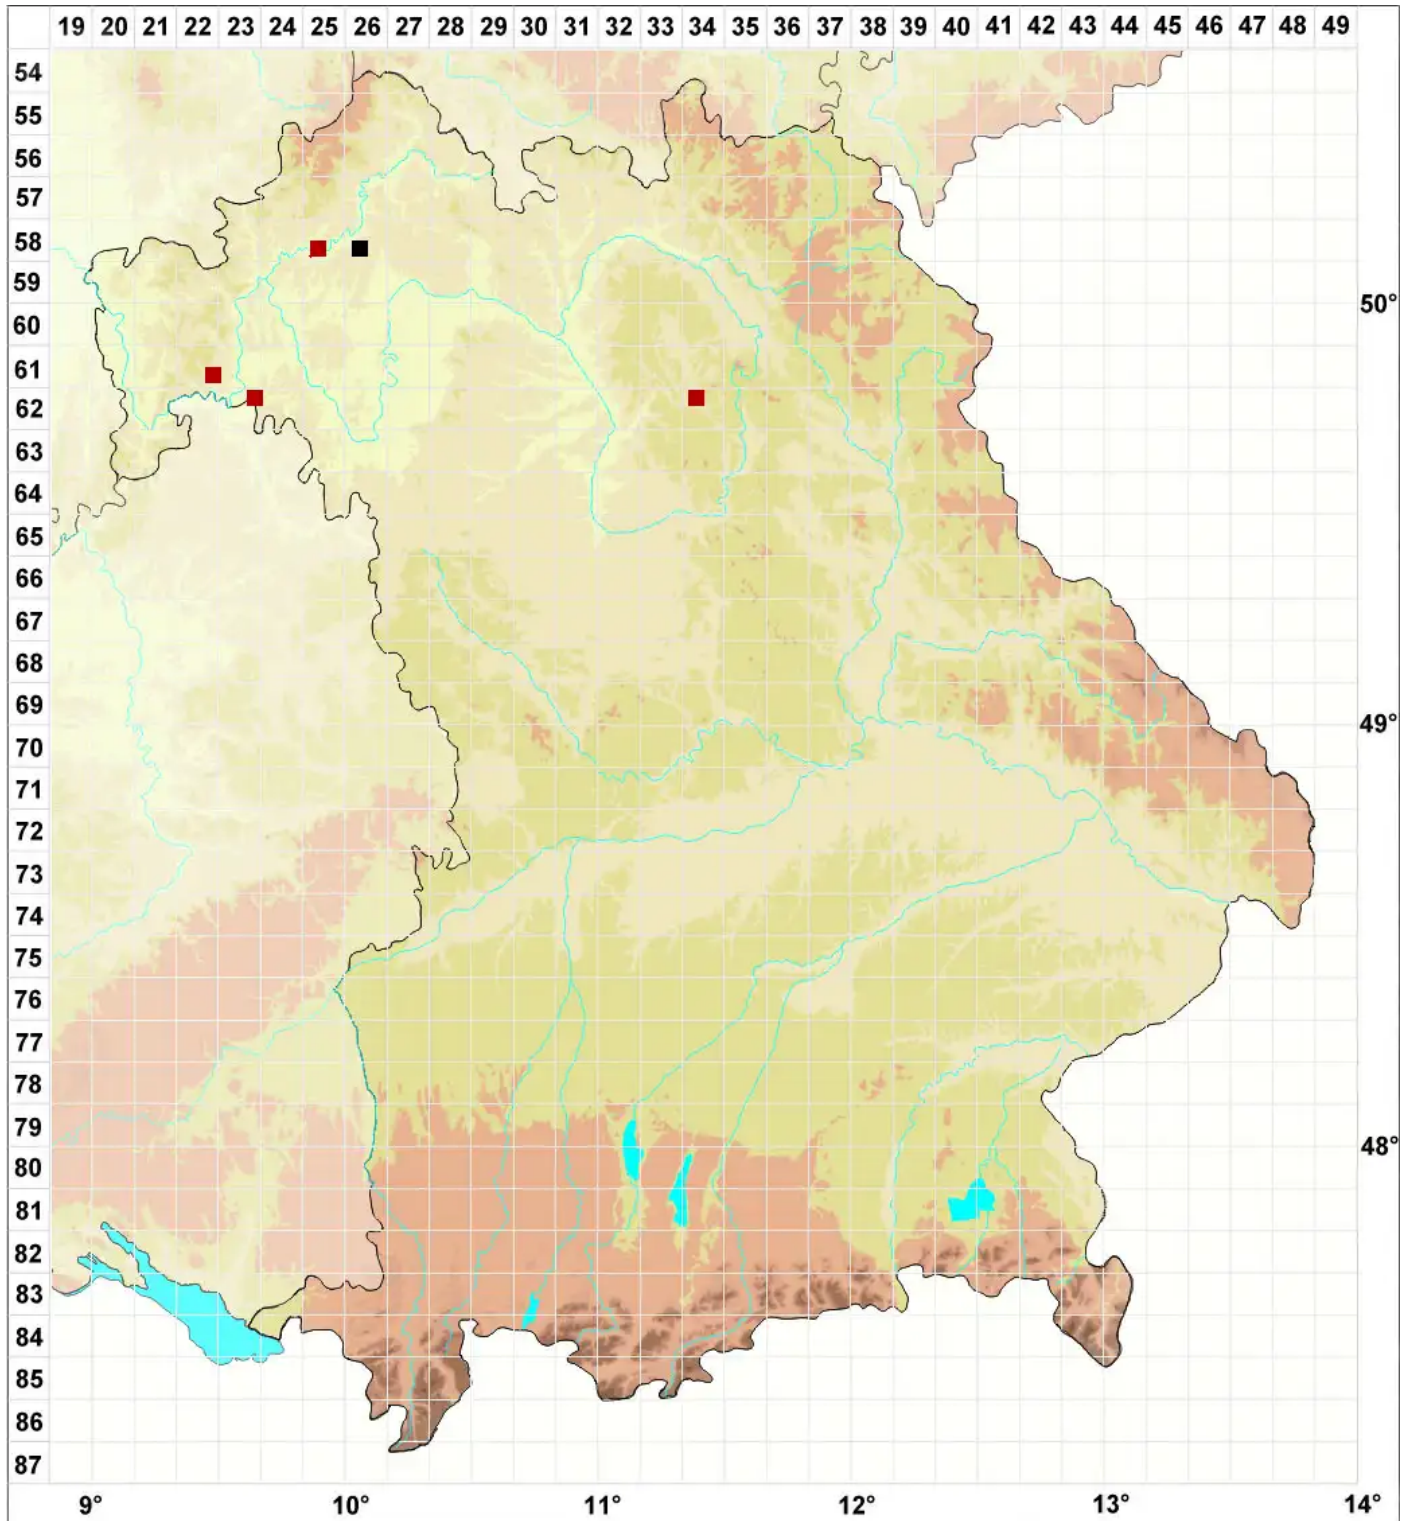

Gymnostomum viridulum Brid.

Zartgrünes Nacktmundmoos

Legende:

Symbole:
Ausgefülltes Symbol:
Zeitraum von 1980 bis heute (Aktuelle Angabe)
Leeres Symbol:
Zeitraum vor 1980 (Altangabe)
Quadrat: Herbarbeleg