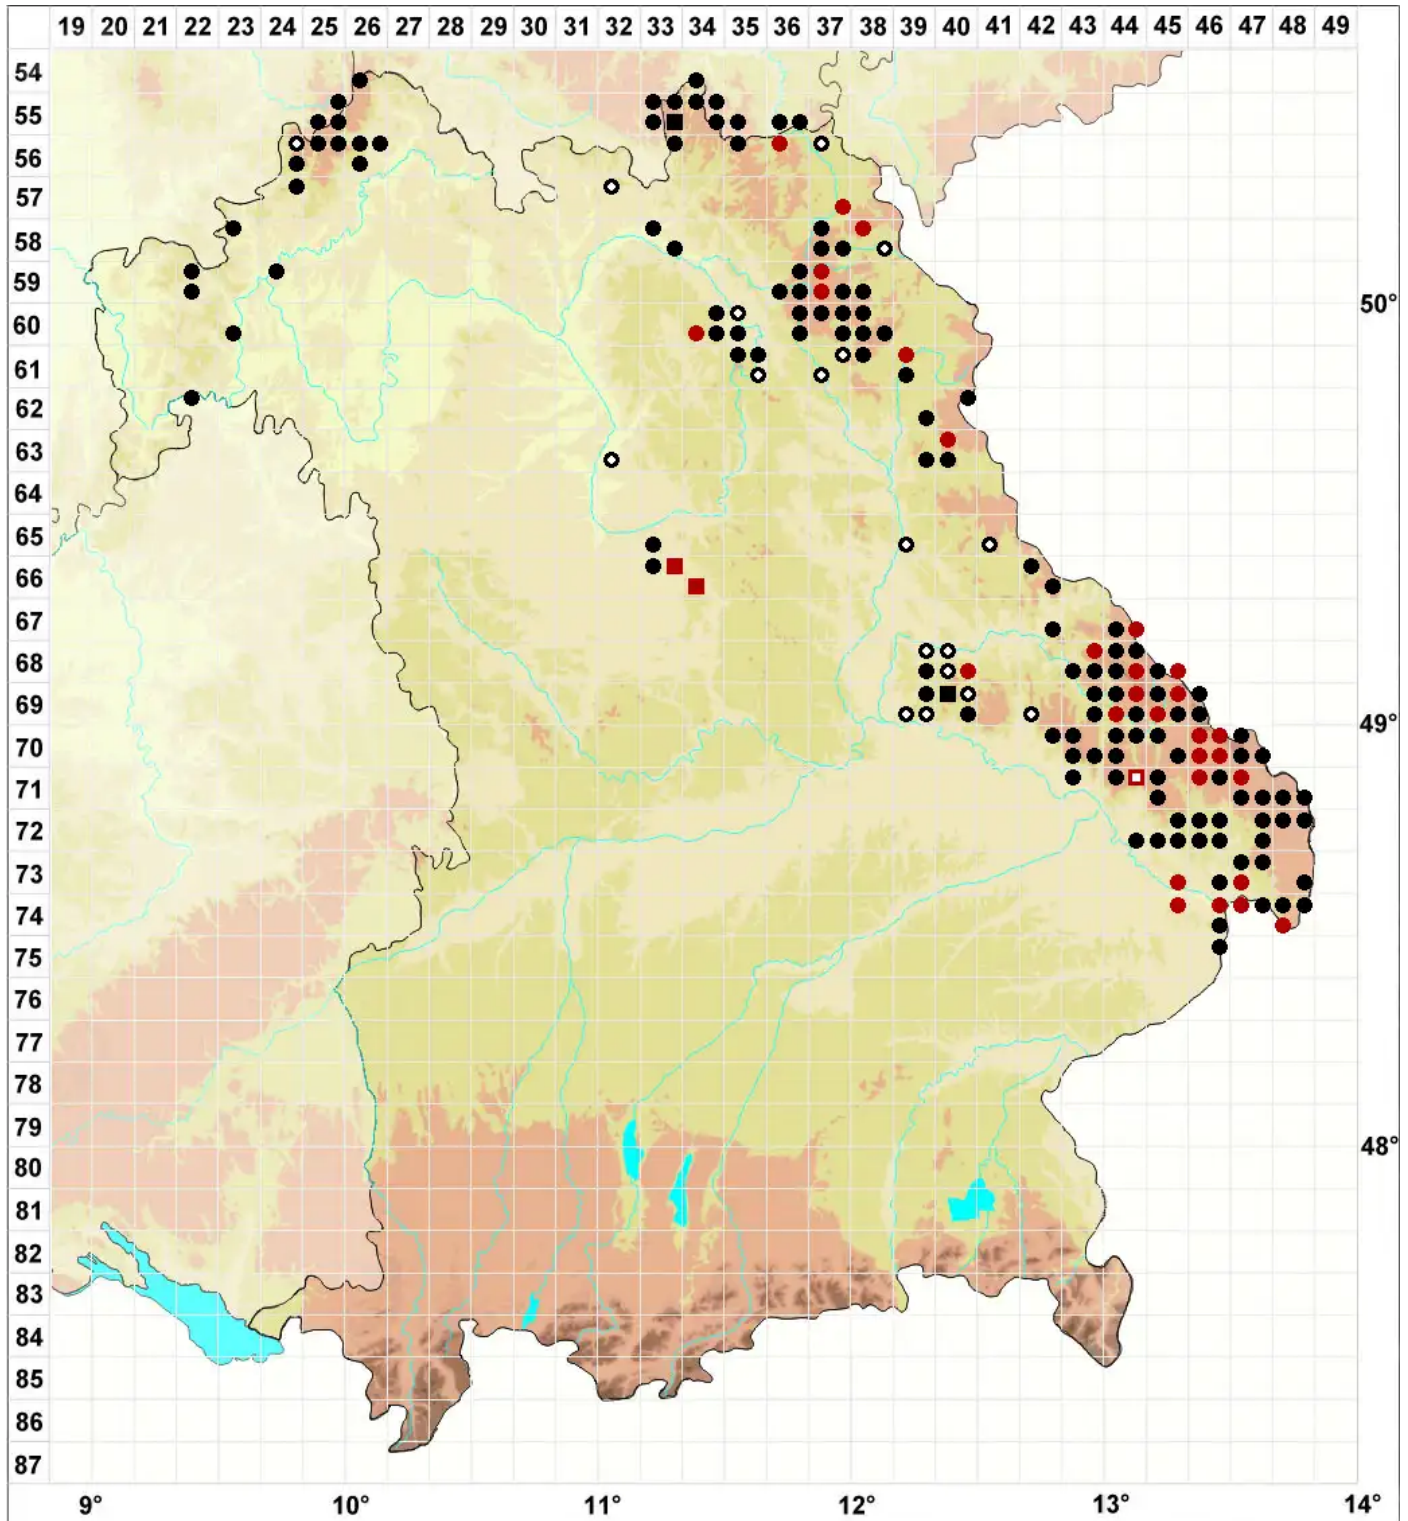

Schistostega pennata (Hedw.) F.Weber & D.Mohr

Leuchtmoos, Feder-Leuchtmoos

Legende:

- Symbole:**
- Ausgefülltes Symbol:
Zeitraum von 1980 bis heute (Aktuelle Angabe)
 - Leeres Symbol:
Zeitraum vor 1980 (Altangabe)
 - Quadrat: Herbarbeleg