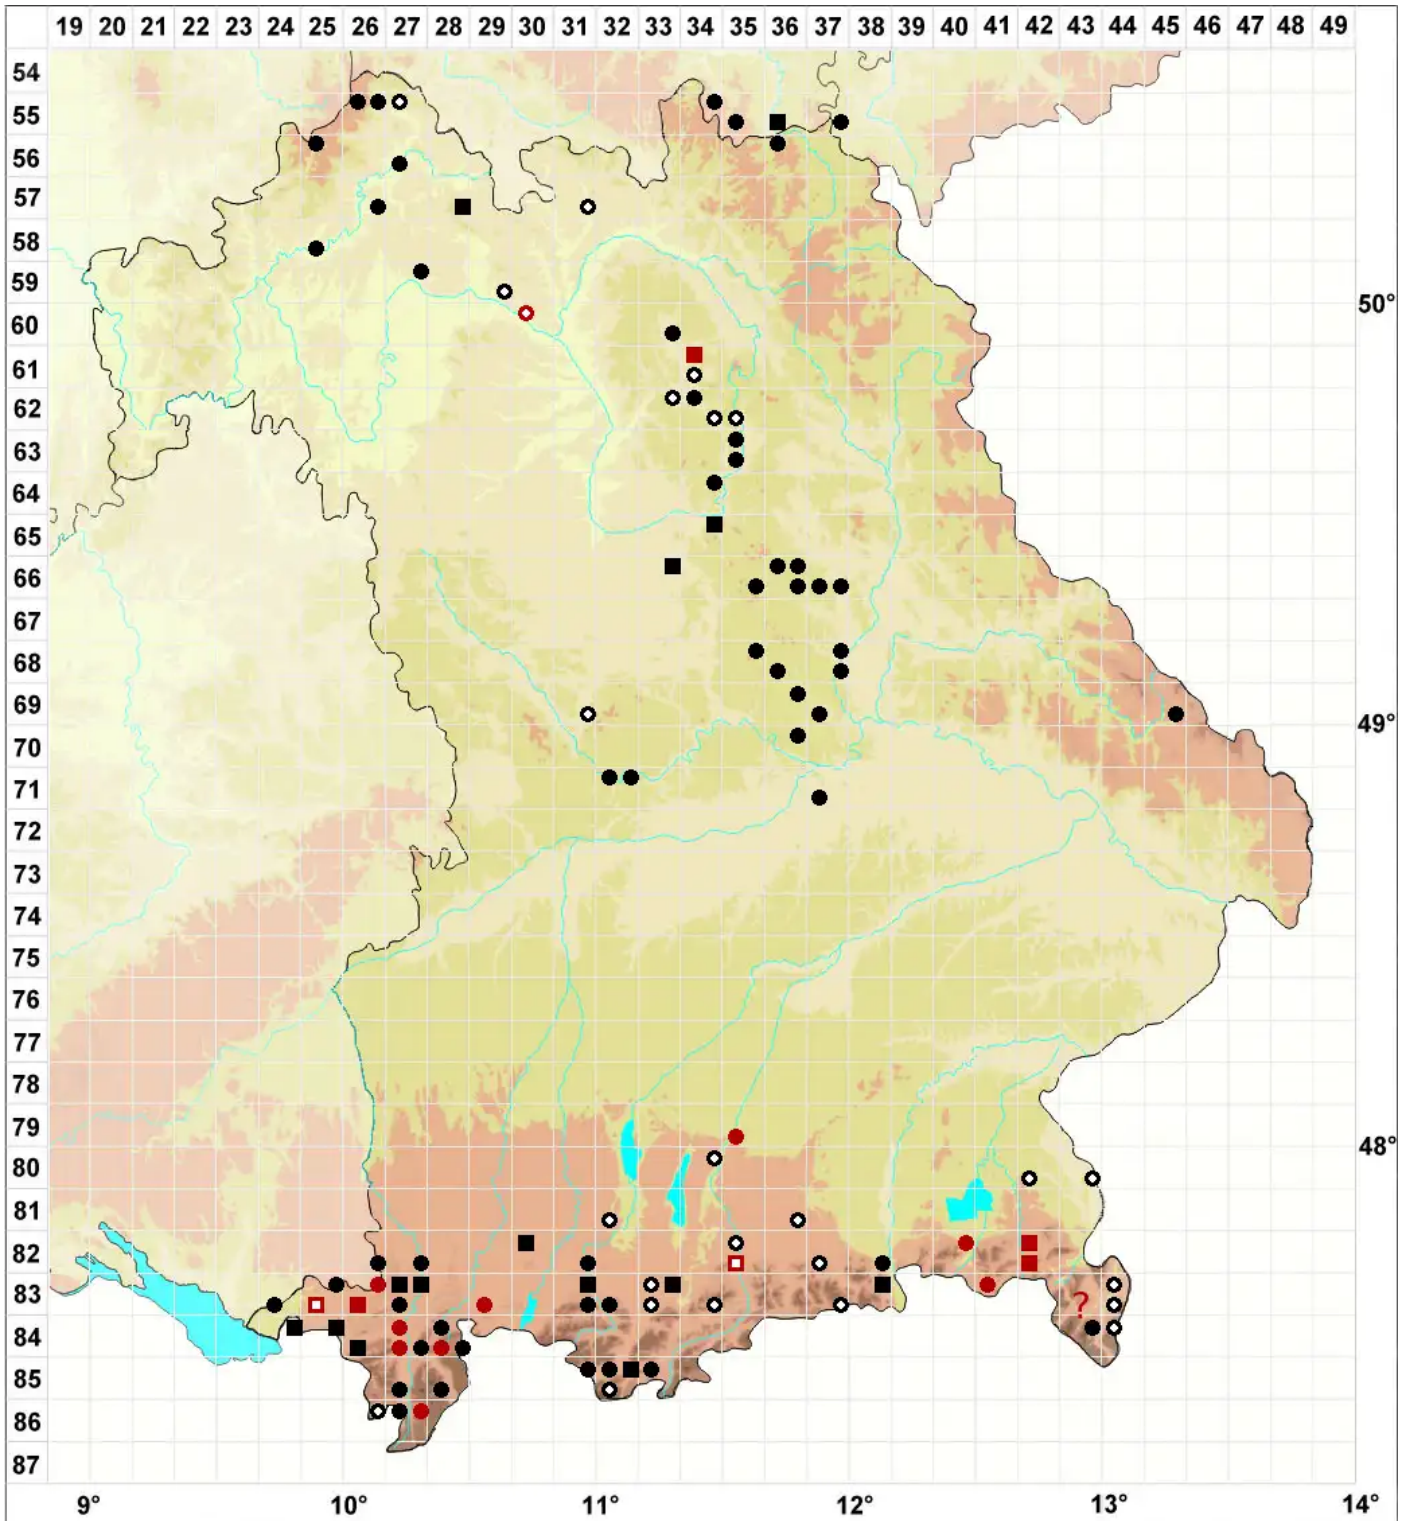

Seligeria donniana (Sm.) Müll.Hal.

Zahnloses Zwergmoos

Legende:

- Symbole:**
Ausgefülltes Symbol:
Zeitraum von 1980 bis heute (Aktuelle Angabe)
Leeres Symbol:
Zeitraum vor 1980 (Altangabe)
Quadrat: Herbarbeleg