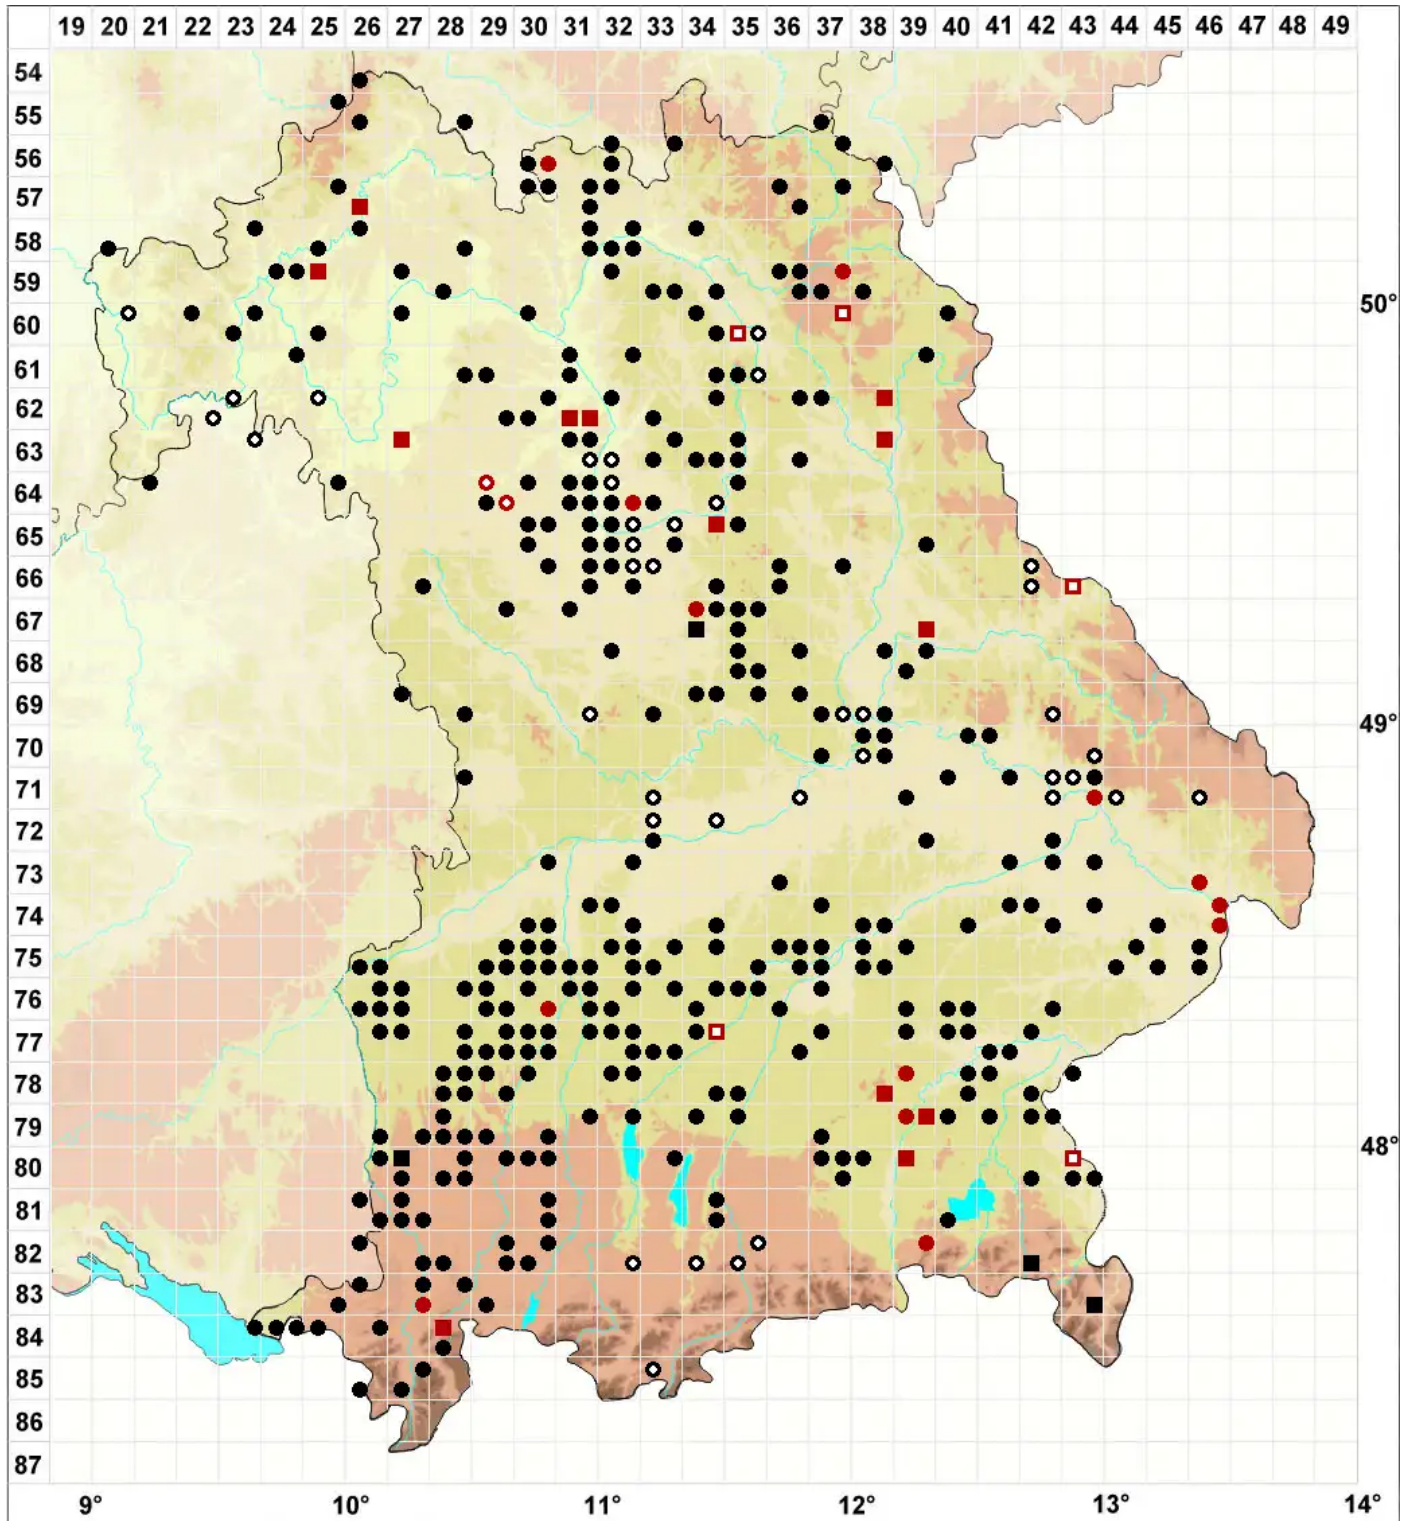

Physcomitrium pyriforme (Hedw.) Brid.

Birnförmiges Blasenmützenmoos

Legende:

Symbole:
Ausgefülltes Symbol:
Zeitraum von 1980 bis heute (Aktuelle Angabe)
Leeres Symbol:
Zeitraum vor 1980 (Altangabe)
Quadrat: Herbarbeleg