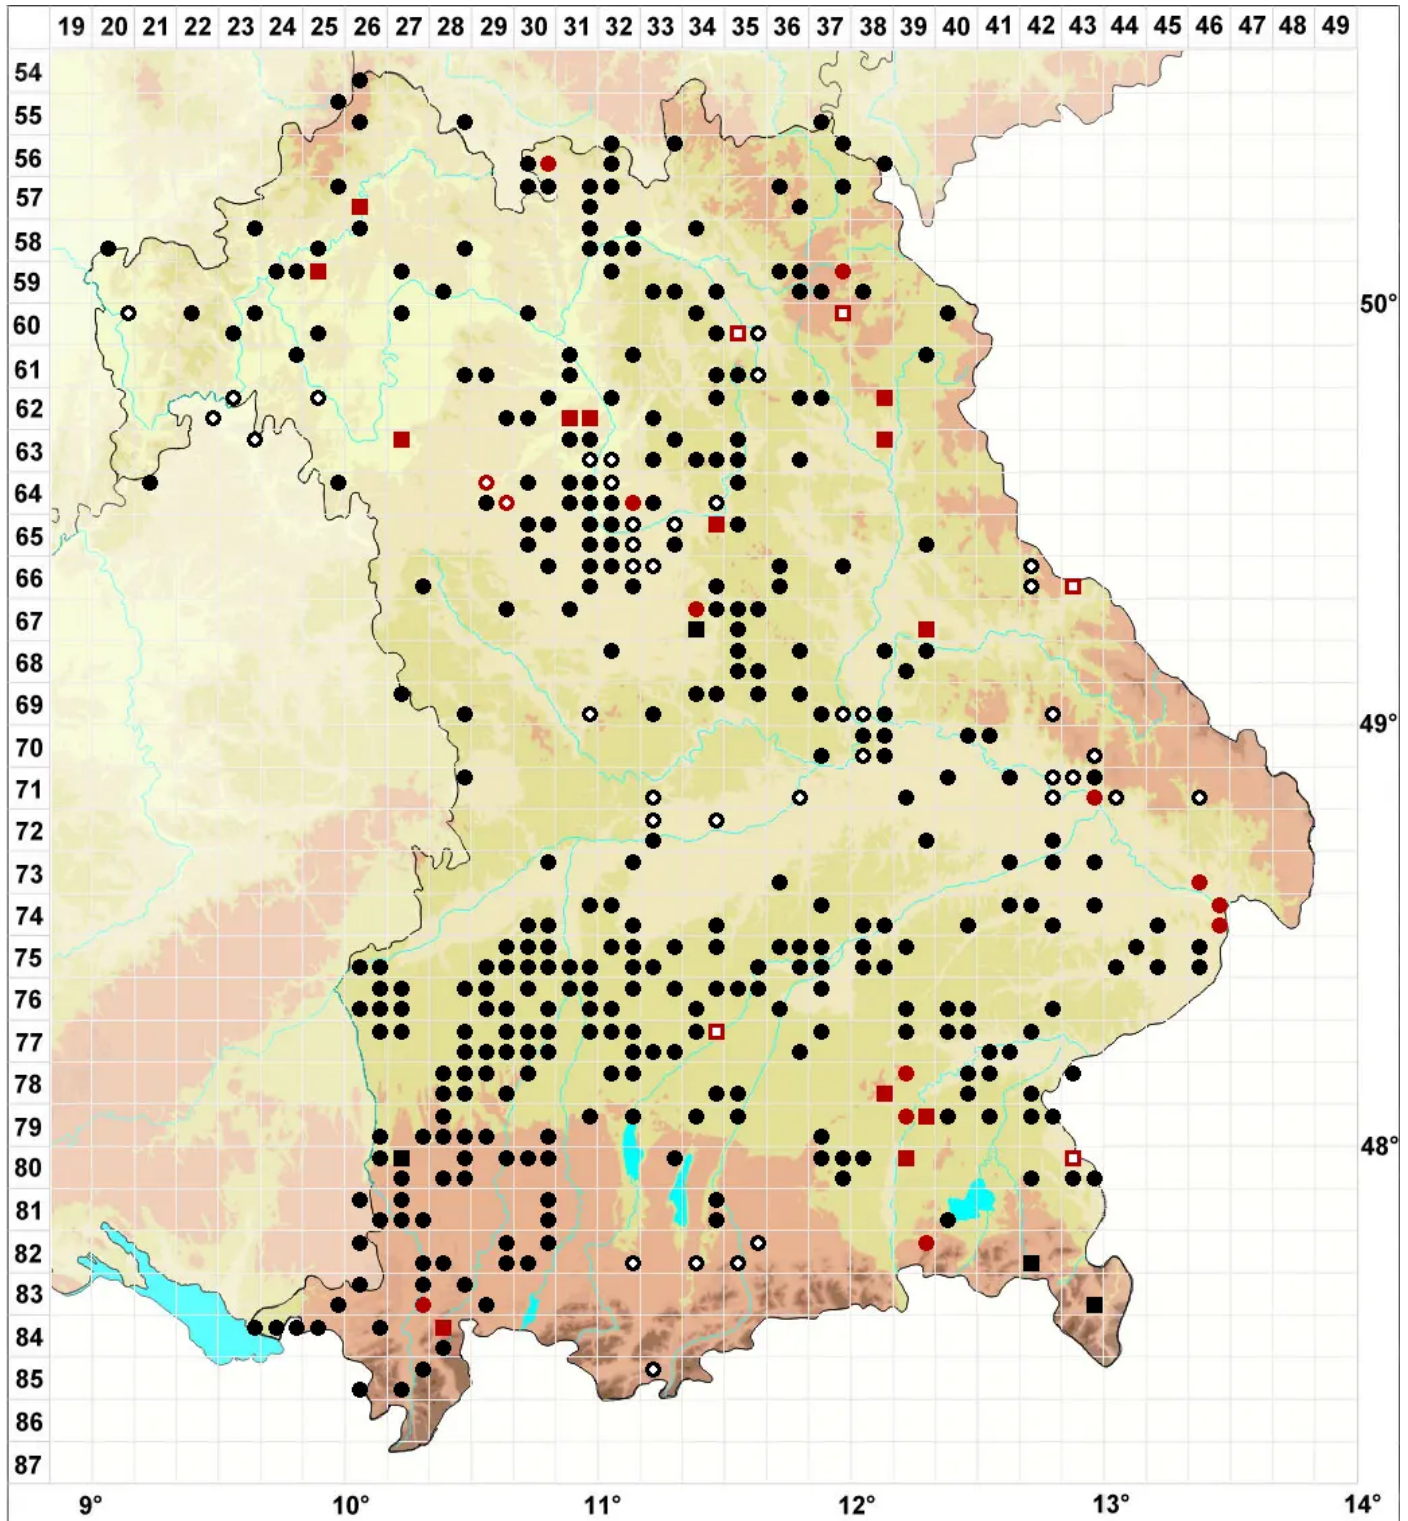

Physcomitrium pyriforme (Hedw.) Brid.

Birnförmiges Blasenmützenmoos

Legende:

Symbole:

Ausgefülltes Symbol:
Zeitraum von 1980 bis heute (Aktuelle Angabe)

Leeres Symbol:
Zeitraum vor 1980 (Altangabe)

Quadrat: Herbarbeleg