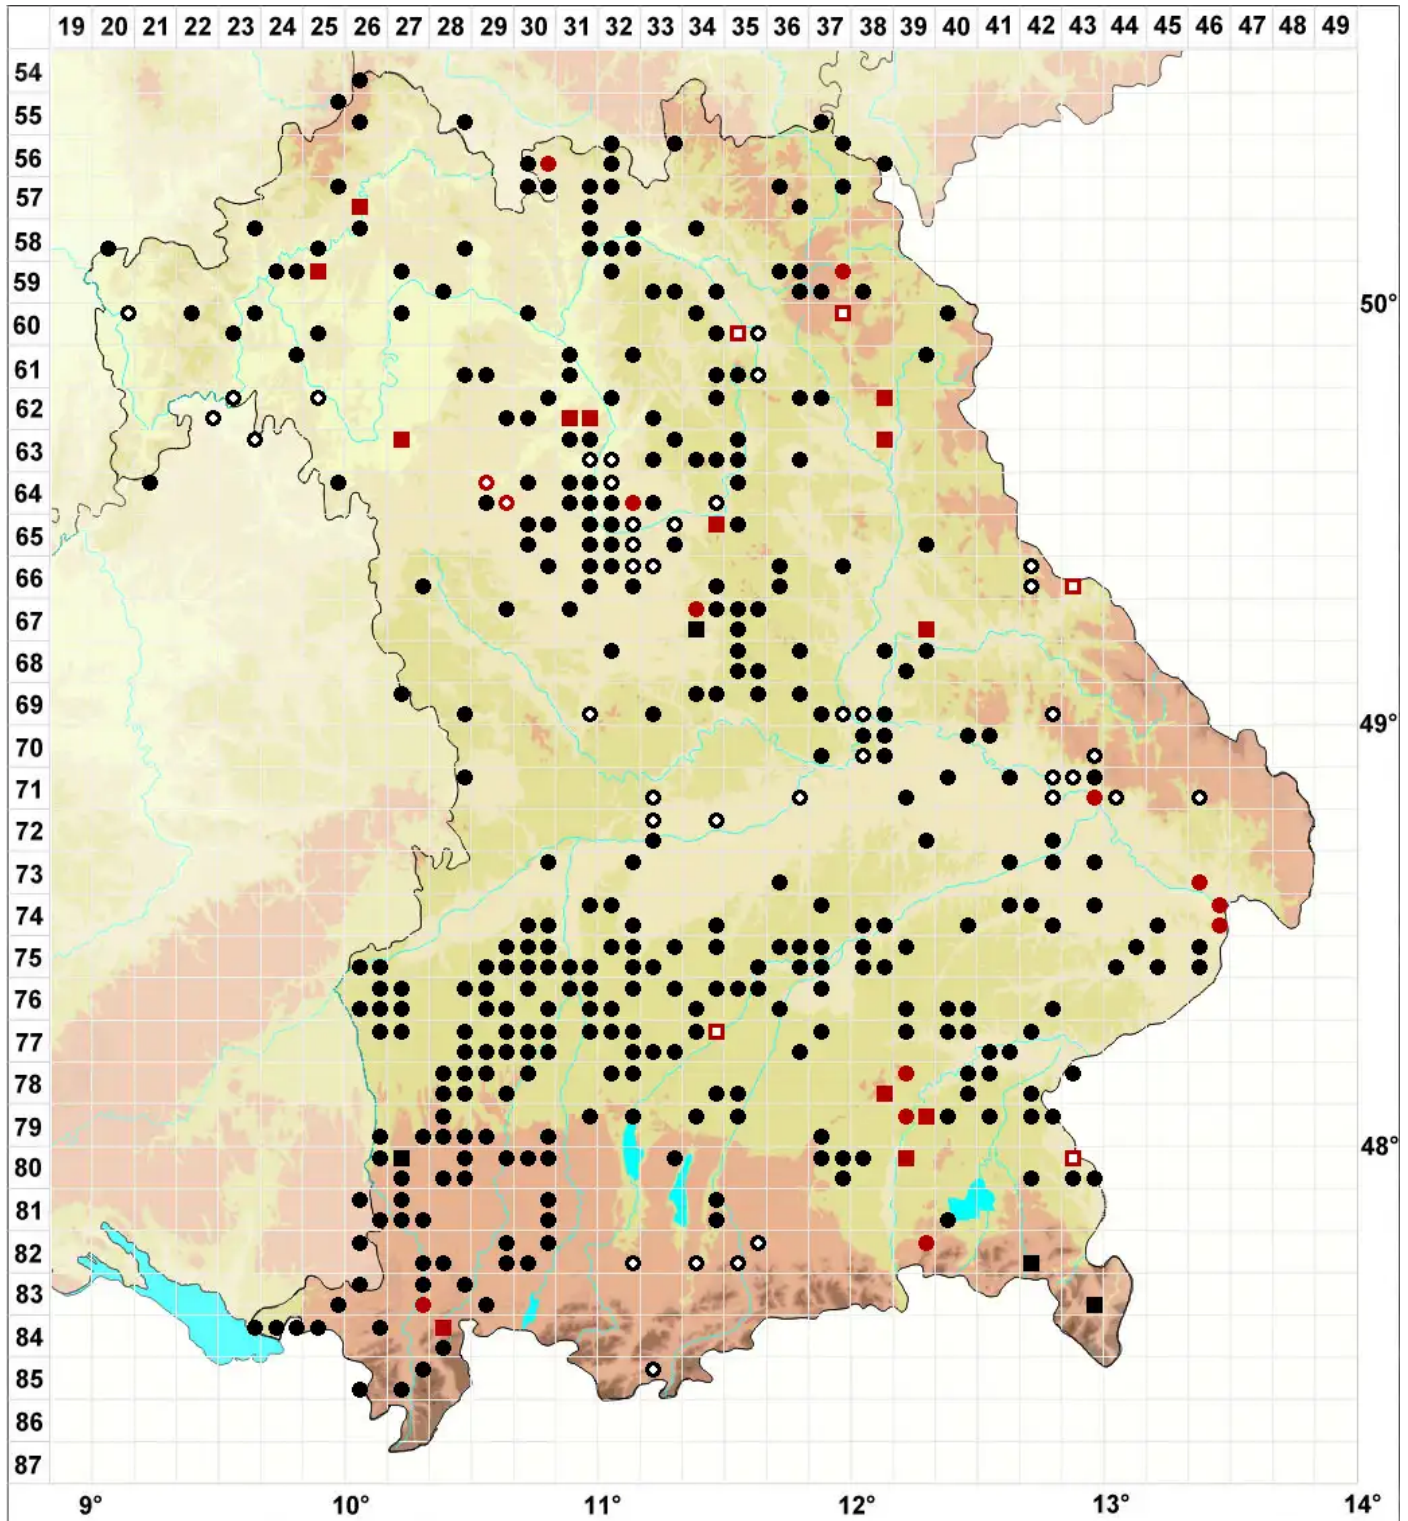

Physcomitrium pyriforme (Hedw.) Brid.

Birnförmiges Blasenmützenmoos

Legende:

Symbole:

Ausgefülltes Symbol:
Zeitraum von 1980 bis heute (Aktuelle Angabe)

Leeres Symbol:
Zeitraum vor 1980 (Altangabe)

Quadrat: Herbarbeleg