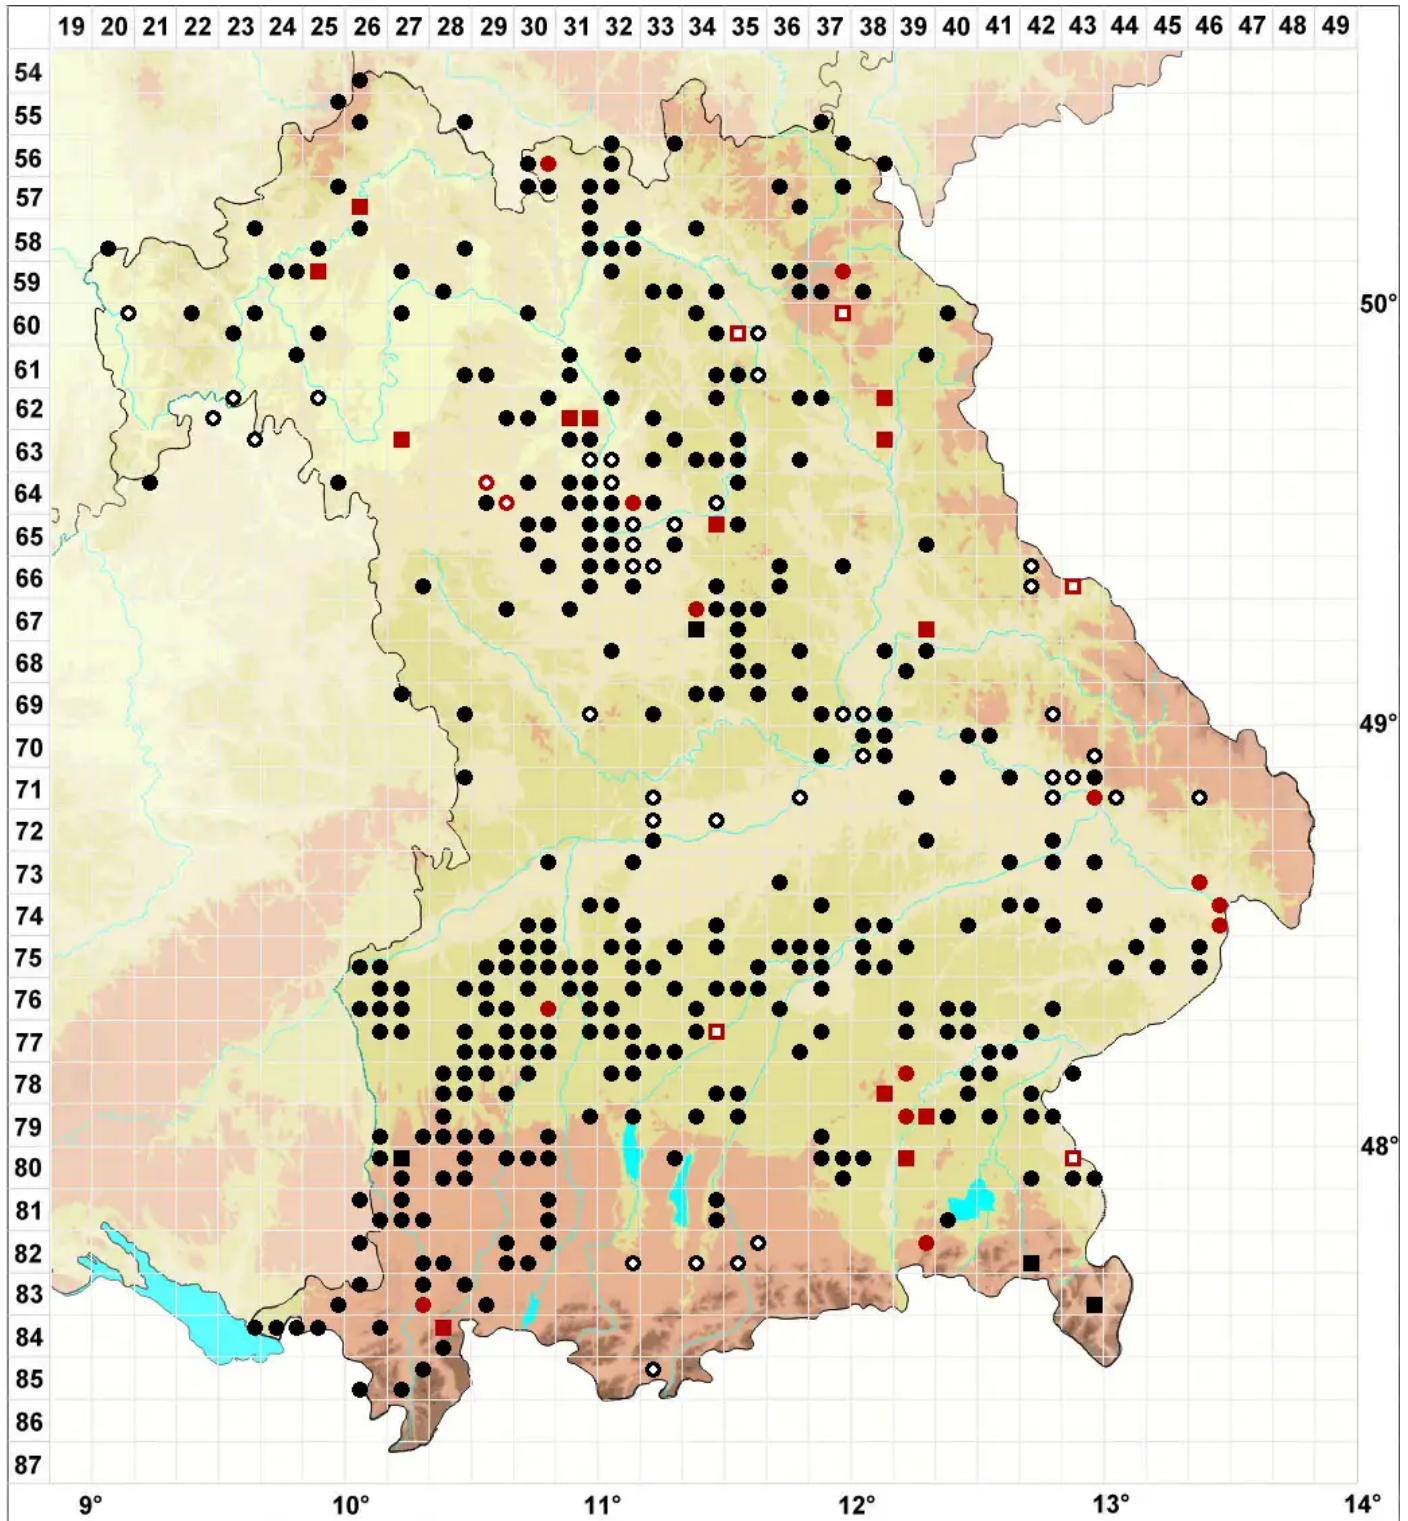

Physcomitrium pyriforme (Hedw.) Brid.

Birnförmiges Blasenmützenmoos

Legende:

- Symbole:**
- Ausgefülltes Symbol:
Zeitraum von 1980 bis heute (Aktuelle Angabe)
 - Leeres Symbol:
Zeitraum vor 1980 (Altangabe)
 - Quadrat: Herbarbeleg