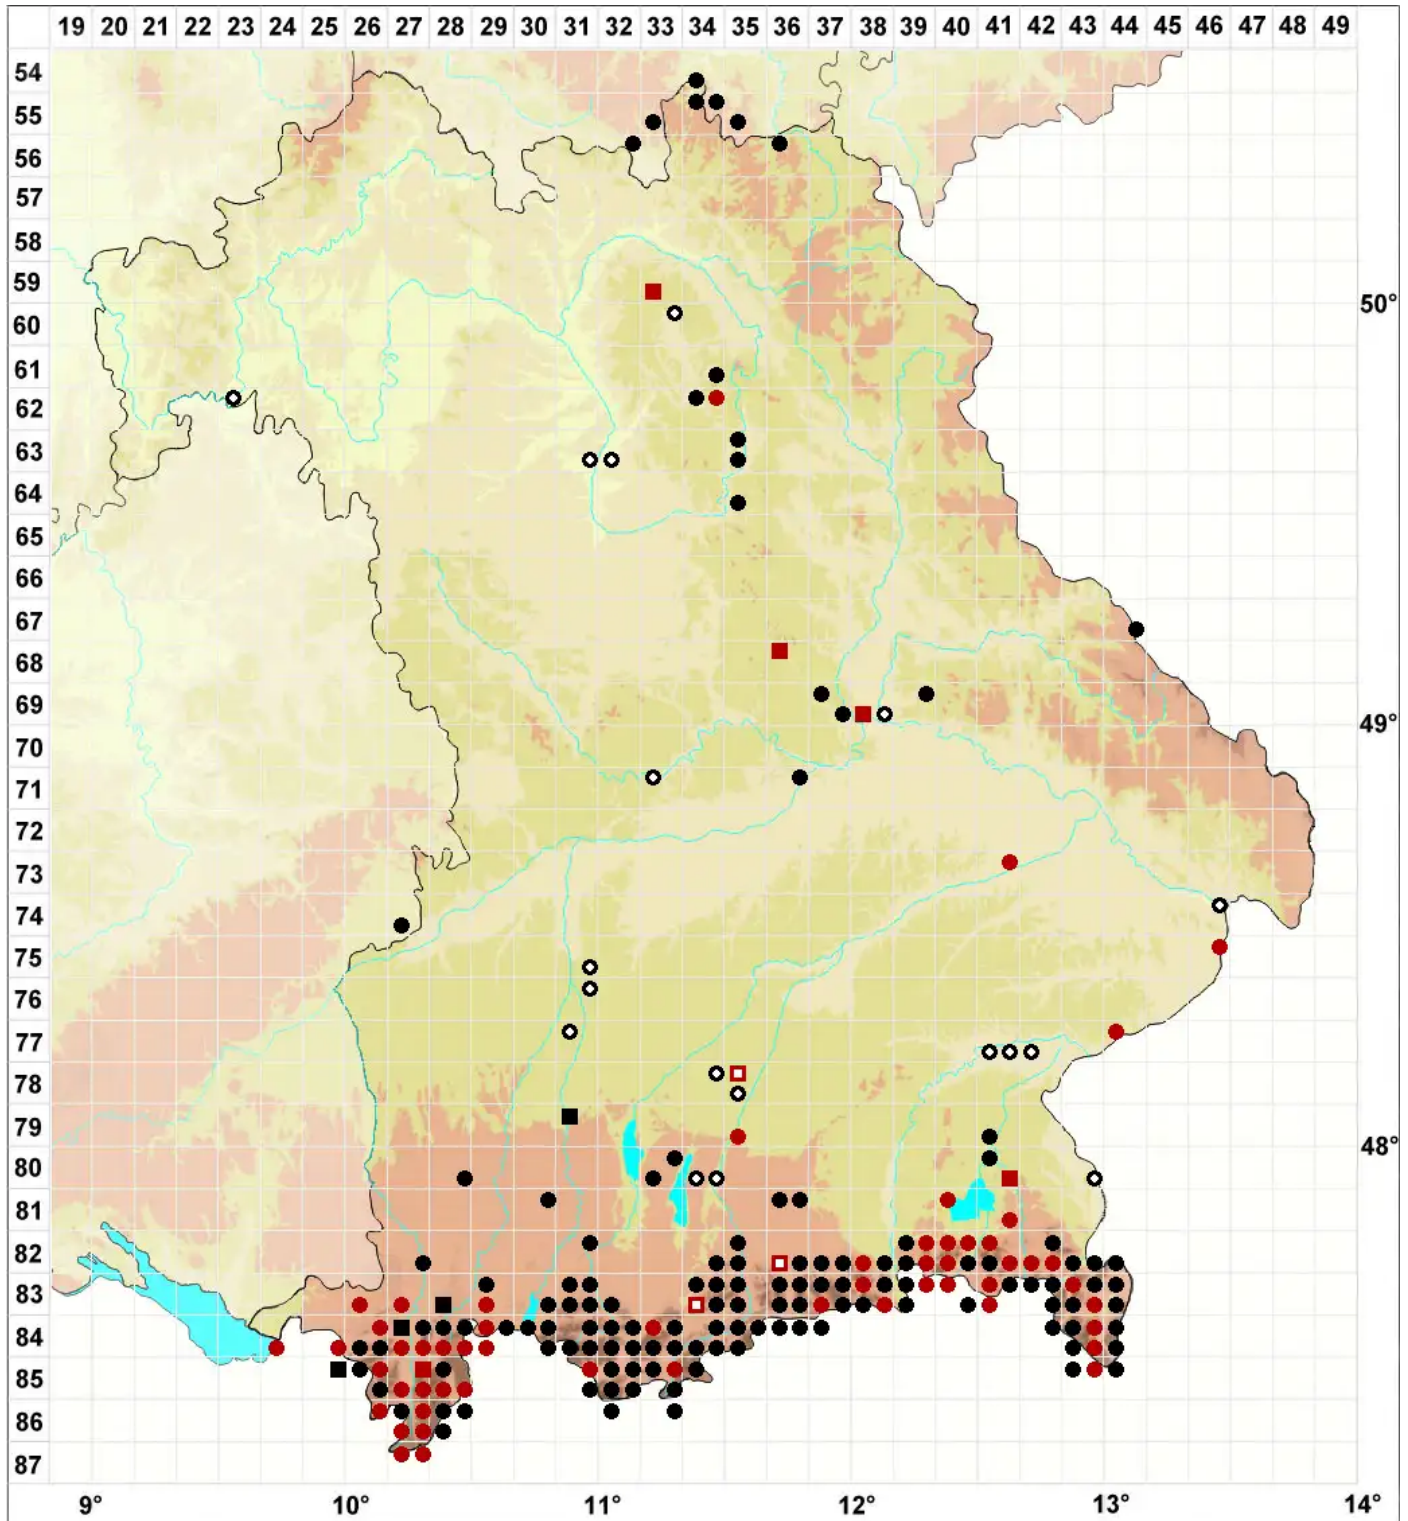

Hymenostylium recurvirostrum (Hedw.) Dixon

Krummschnäbeliges Deckelsäulchenmoos

Legende:

Symbole:
Ausgefülltes Symbol:
Zeitraum von 1980 bis heute (Aktuelle Angabe)
Leeres Symbol:
Zeitraum vor 1980 (Altangabe)
Quadrat: Herbarbeleg