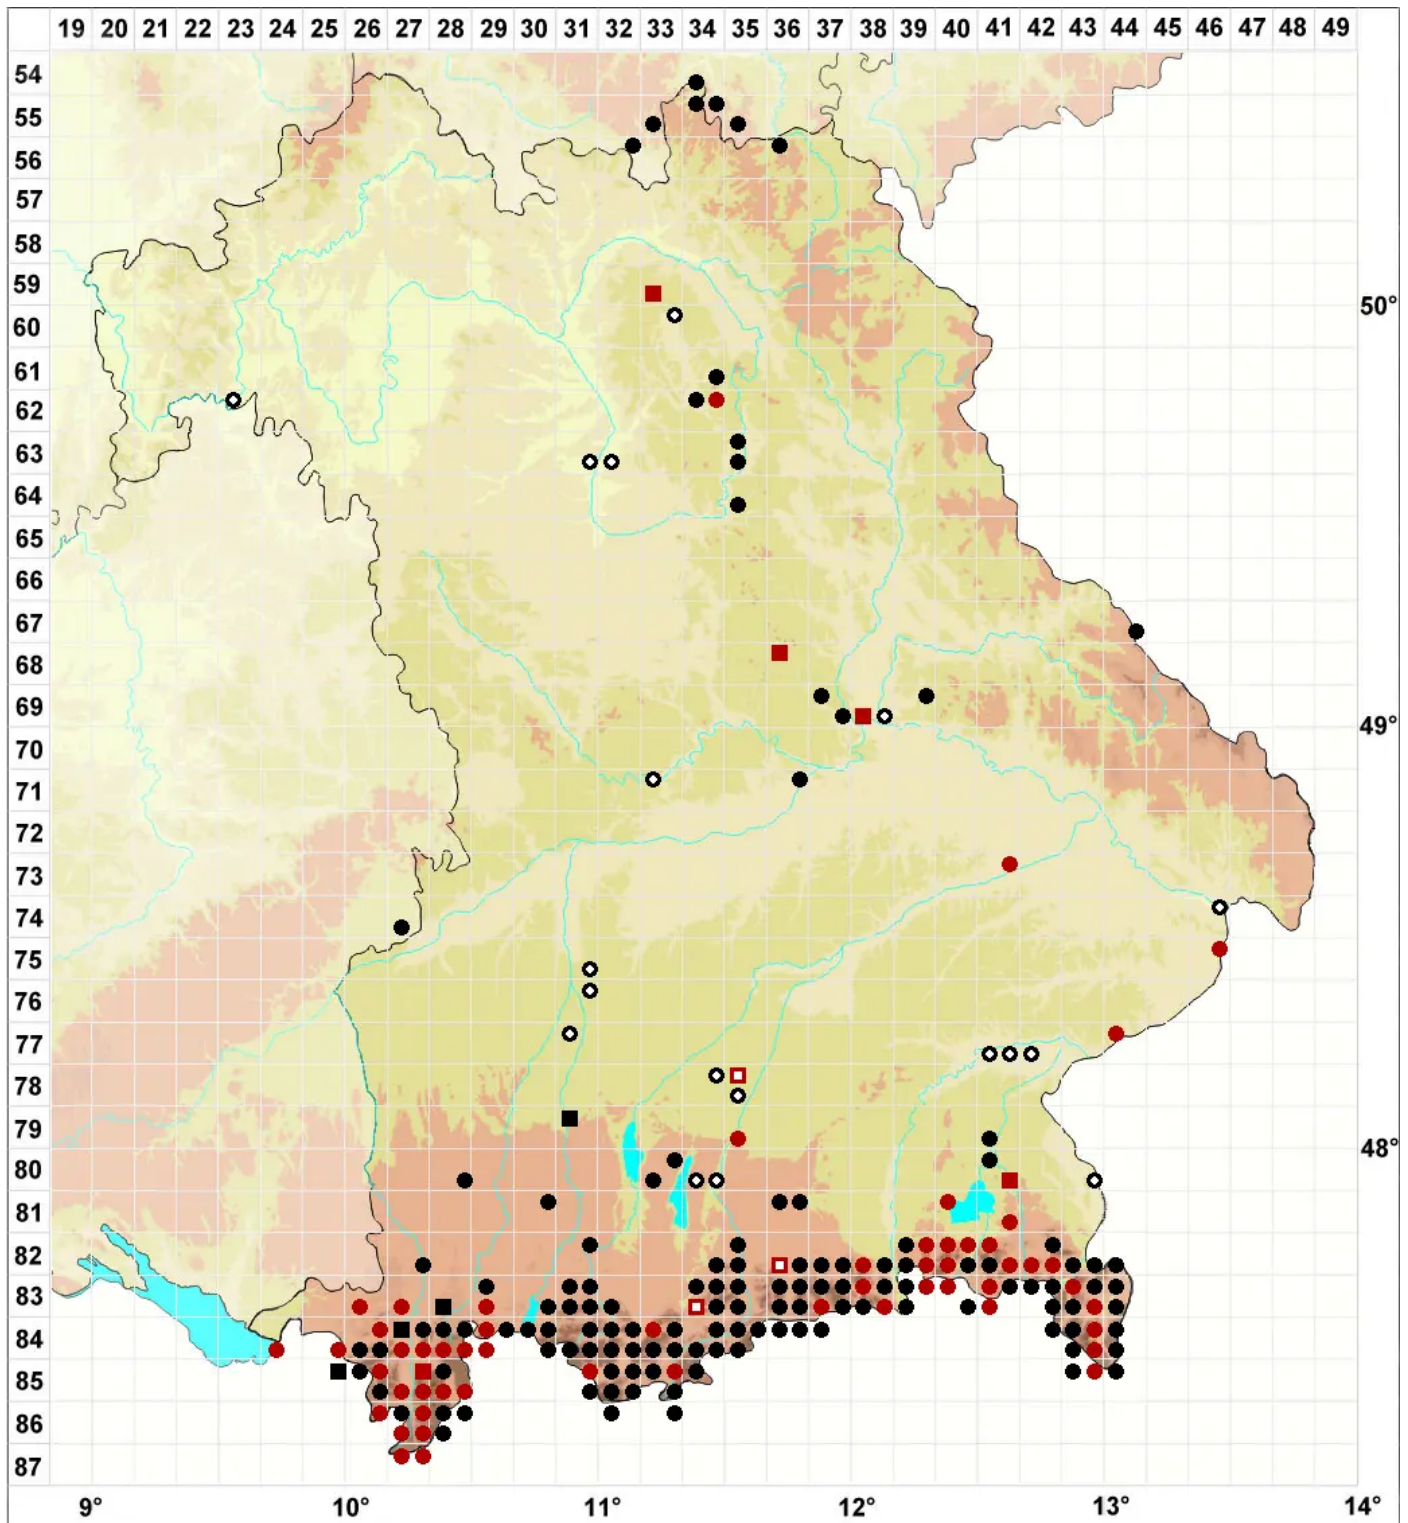

# Hymenostylium recurvirostrum (Hedw.) Dixon

Krummschnäbeliges Deckelsäulchenmoos

Legende:

**Symbole:**  
Ausgefülltes Symbol:  
Zeitraum von 1980 bis heute (Aktuelle Angabe)  
Leeres Symbol:  
Zeitraum vor 1980 (Altangabe)  
Quadrat: Herbarbeleg