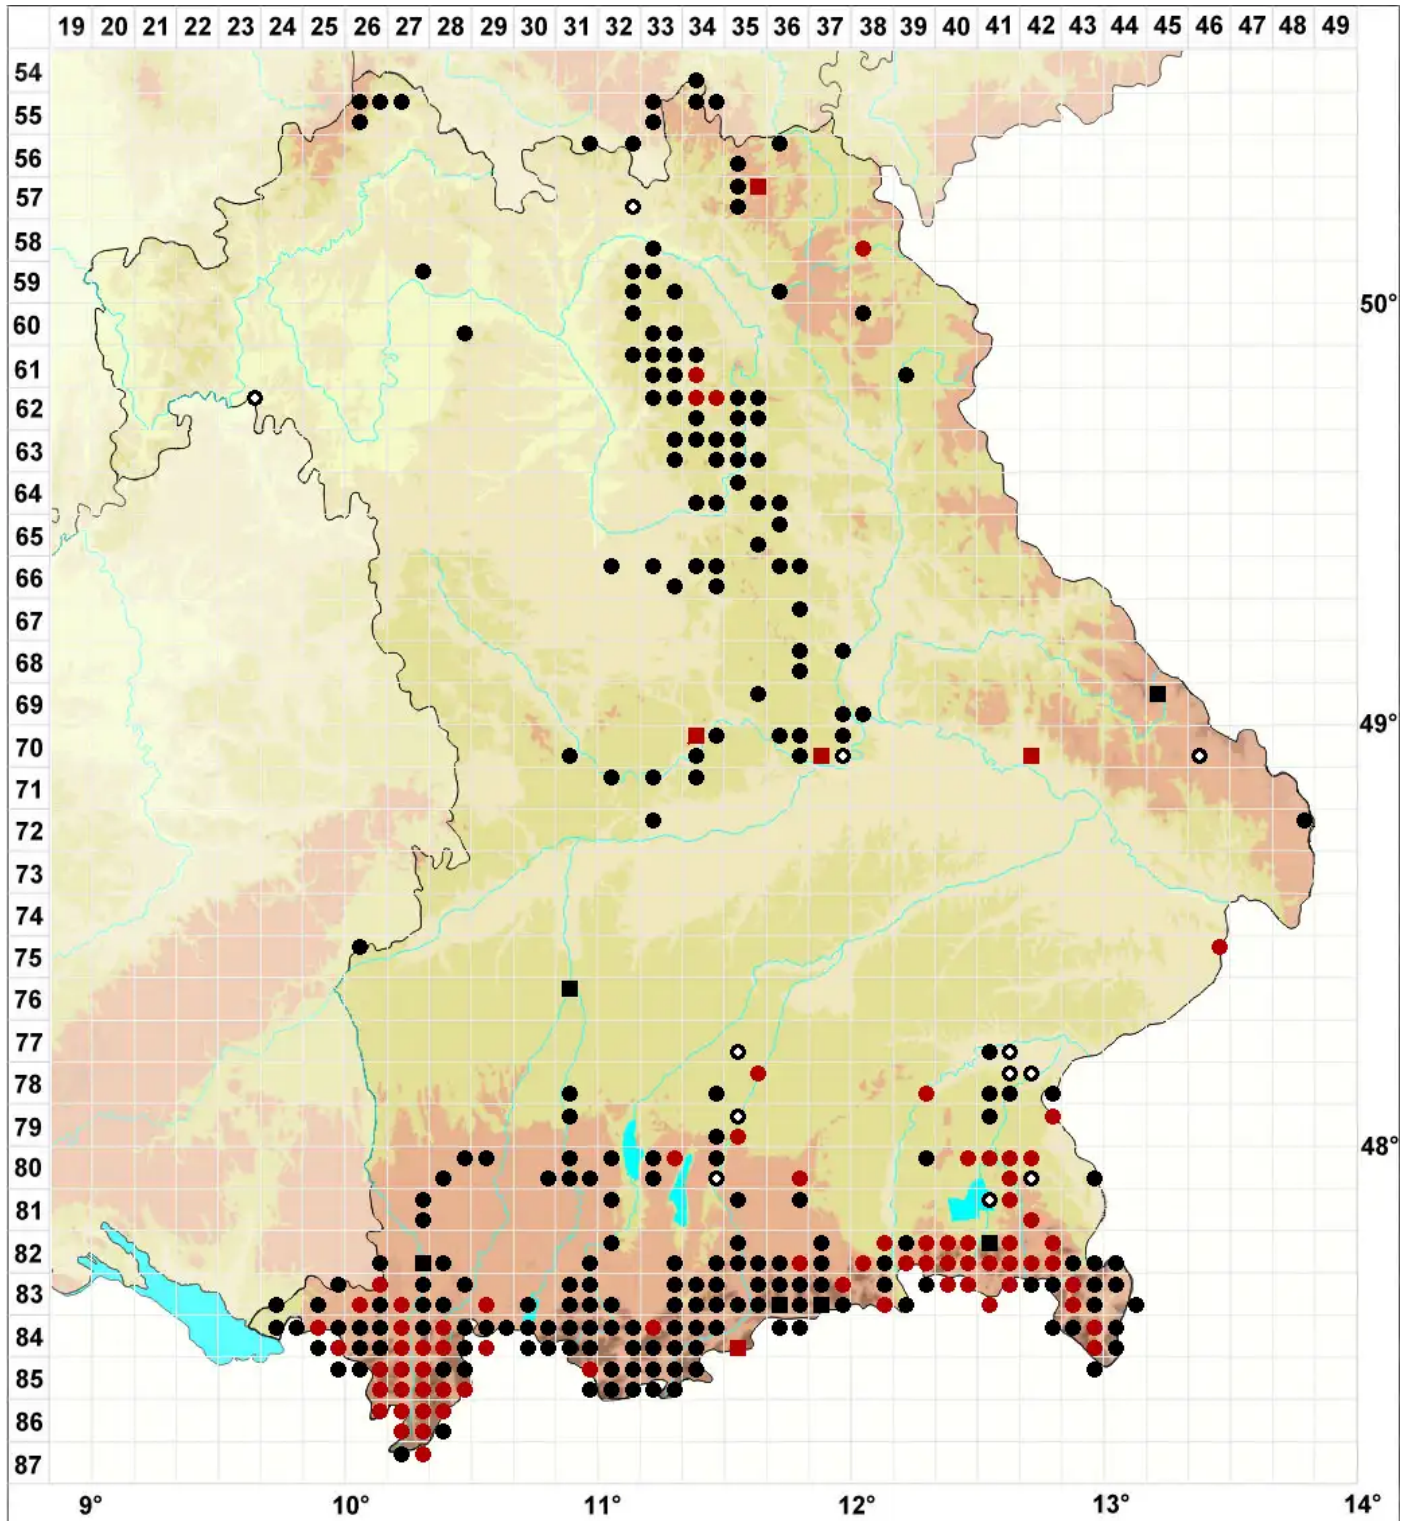

# Gymnostomum aeruginosum Sm.

## Grünspan-Nacktmundmoos

Legende:

- Symbole:**
- Ausgefülltes Symbol:  
Zeitraum von 1980 bis heute (Aktuelle Angabe)
  - Leeres Symbol:  
Zeitraum vor 1980 (Altangabe)
  - Quadrat: Herbarbeleg