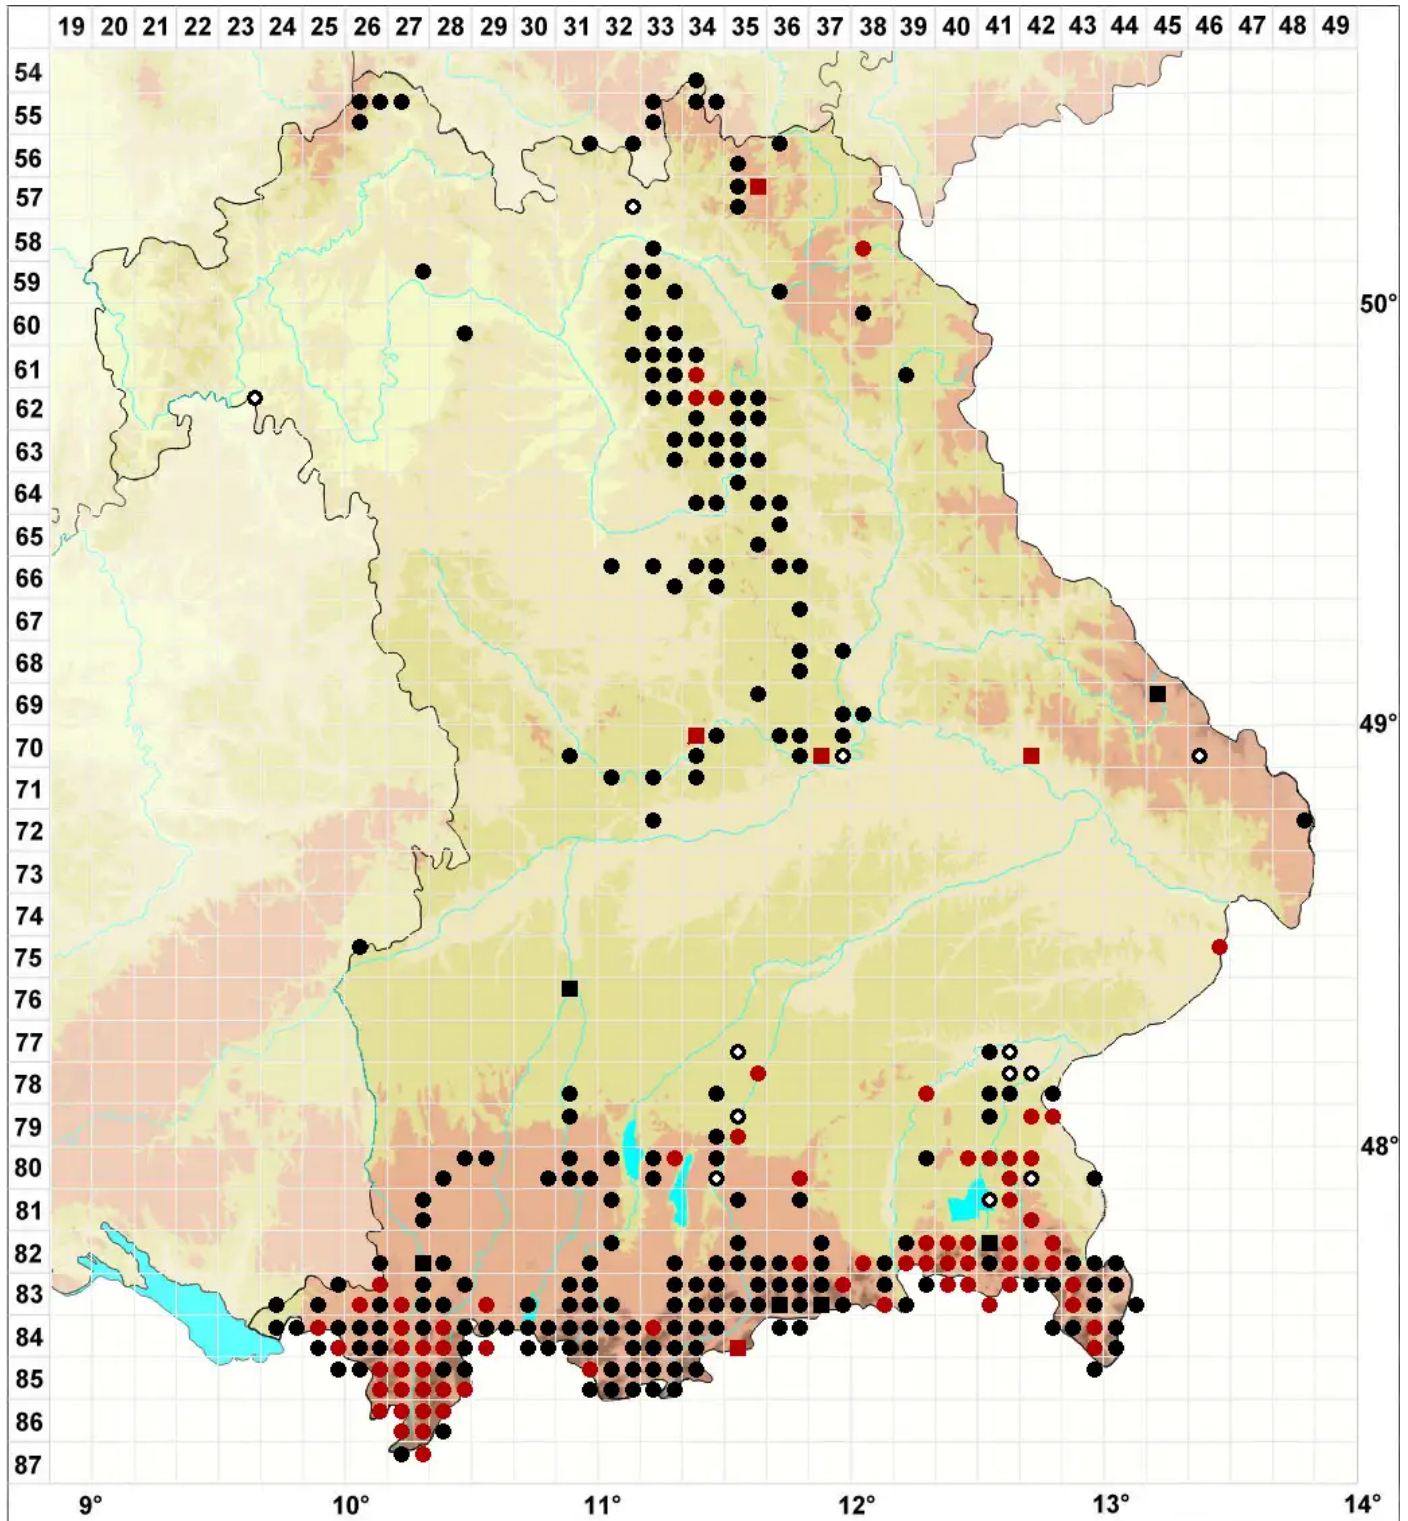

# Gymnostomum aeruginosum Sm.

## Grünspan-Nacktmundmoos

Legende:

**Symbole:**

Ausgefülltes Symbol:  
Zeitraum von 1980 bis heute (Aktuelle Angabe)

Leeres Symbol:  
Zeitraum vor 1980 (Altangabe)

Quadrat: Herbarbeleg