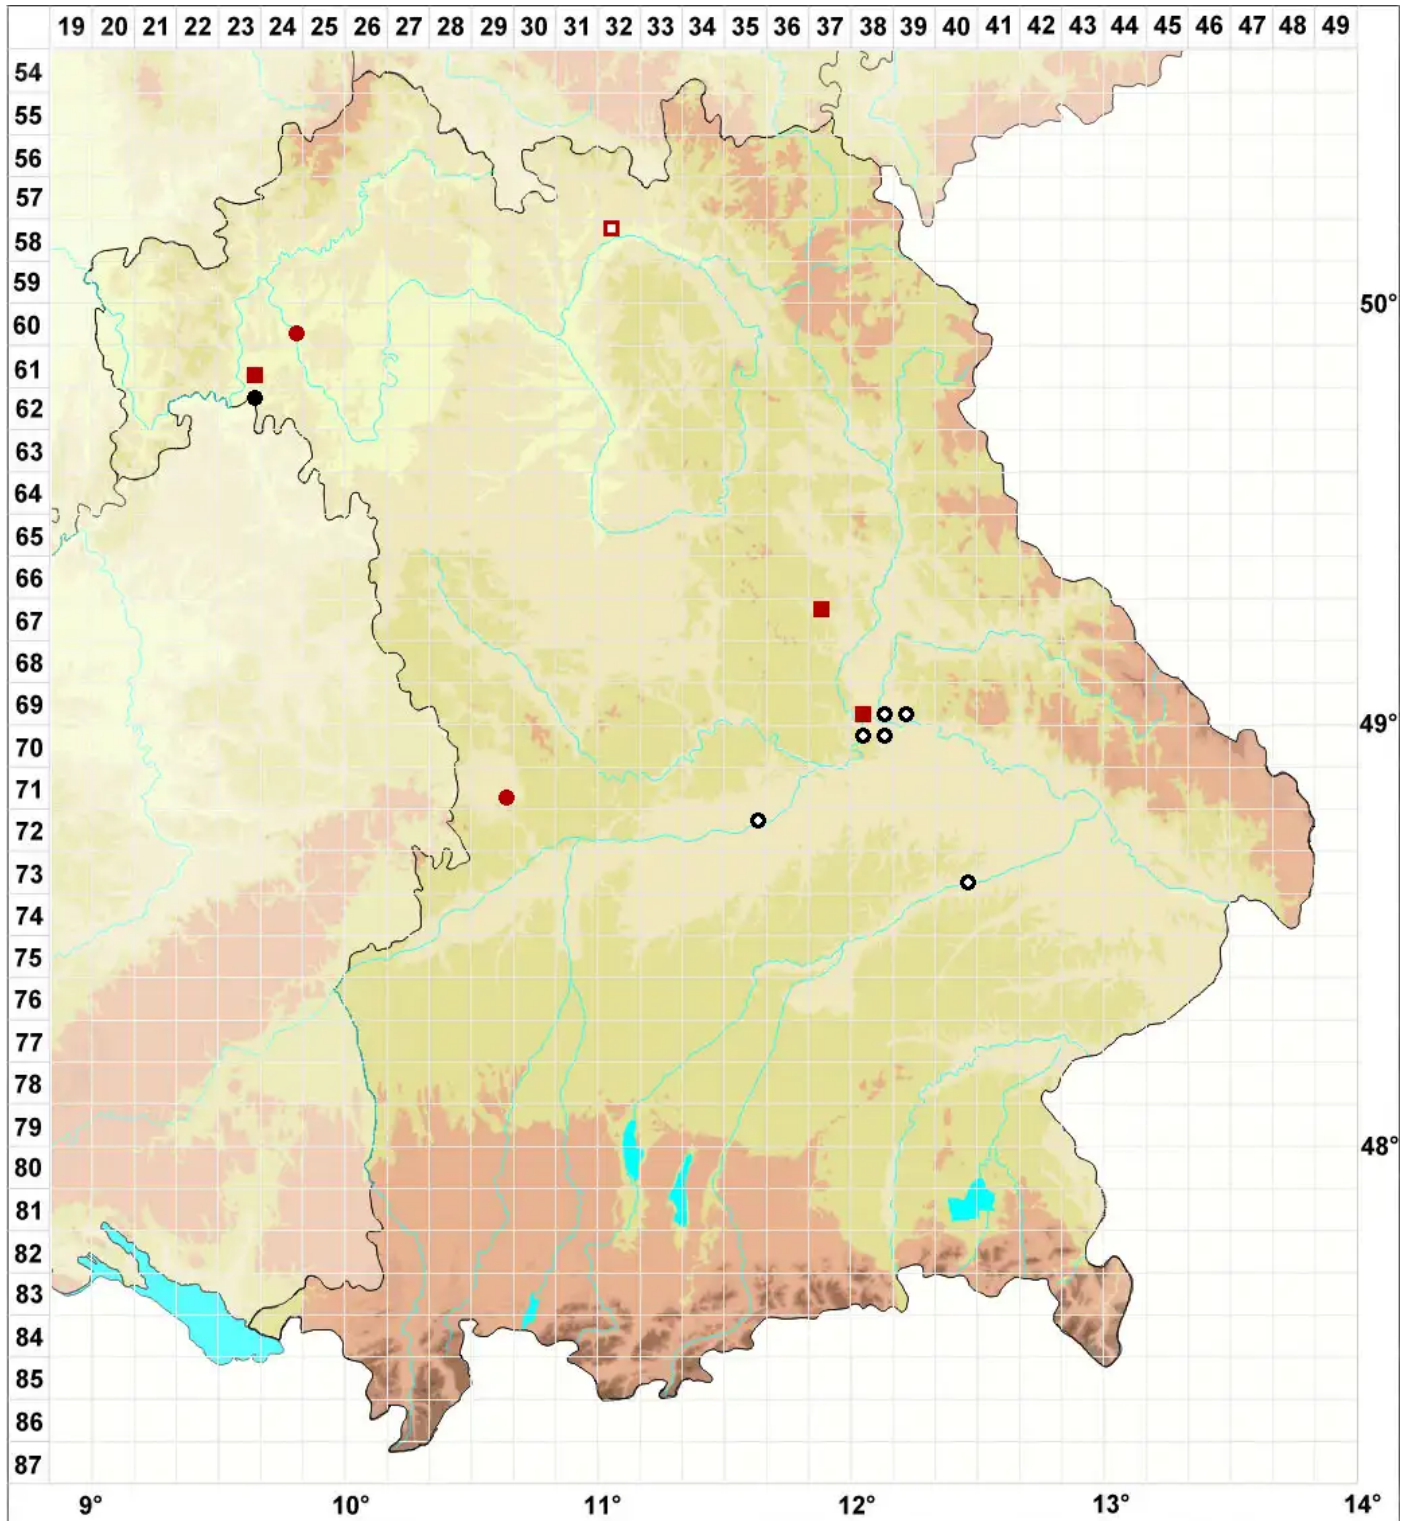

# *Pterygoneurum subsessile* (Brid.) Jur.

Kurzstieliges Flügelnervmoos

Legende:

- Symbole:**
- Ausgefülltes Symbol:  
Zeitraum von 1980 bis heute (Aktuelle Angabe)
  - Leeres Symbol:  
Zeitraum vor 1980 (Altangabe)
  - Quadrat: Herbarbeleg