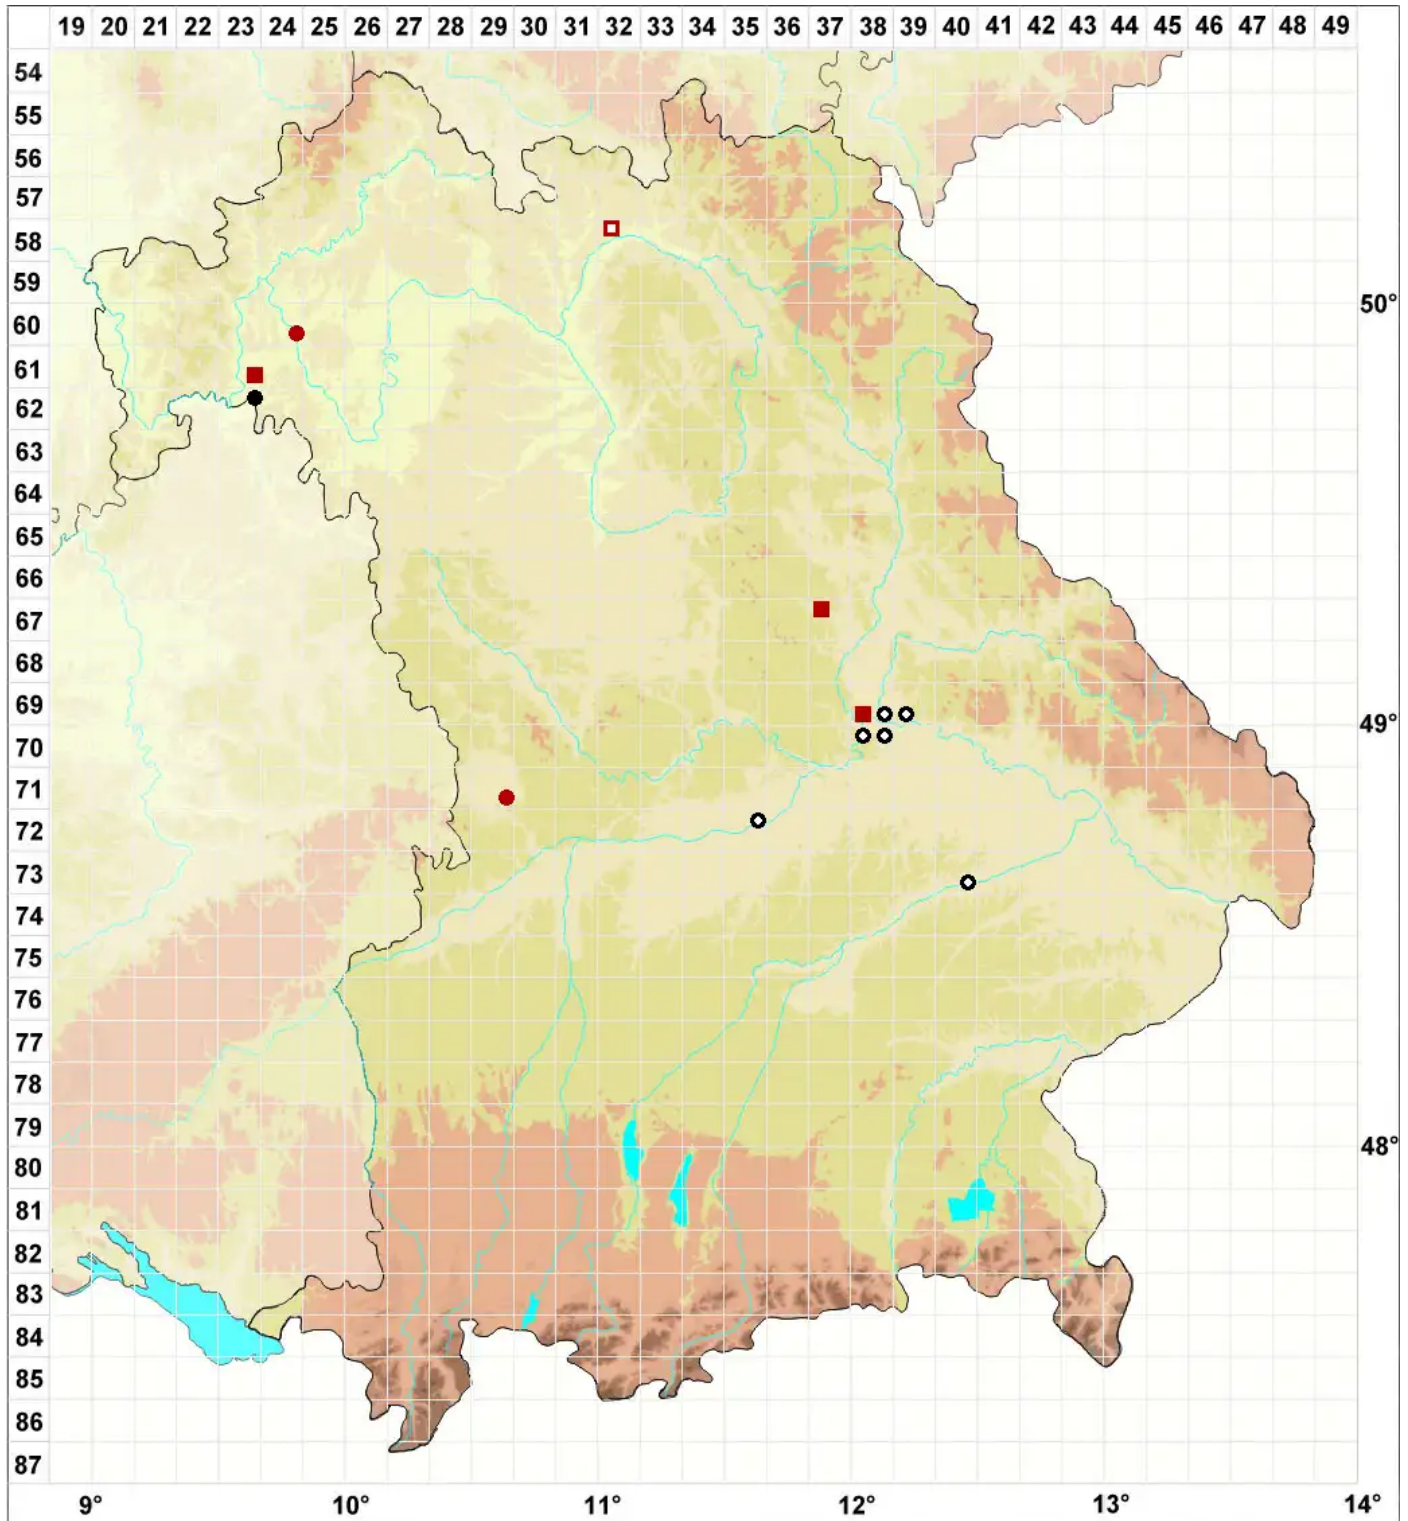

Pterygoneurum subsessile (Brid.) Jur.

Kurzstieliges Flügelnervmoos

Legende:

- Symbole:**
- Ausgefülltes Symbol:
Zeitraum von 1980 bis heute (Aktuelle Angabe)
 - Leeres Symbol:
Zeitraum vor 1980 (Altangabe)
 - Quadrat: Herbarbeleg