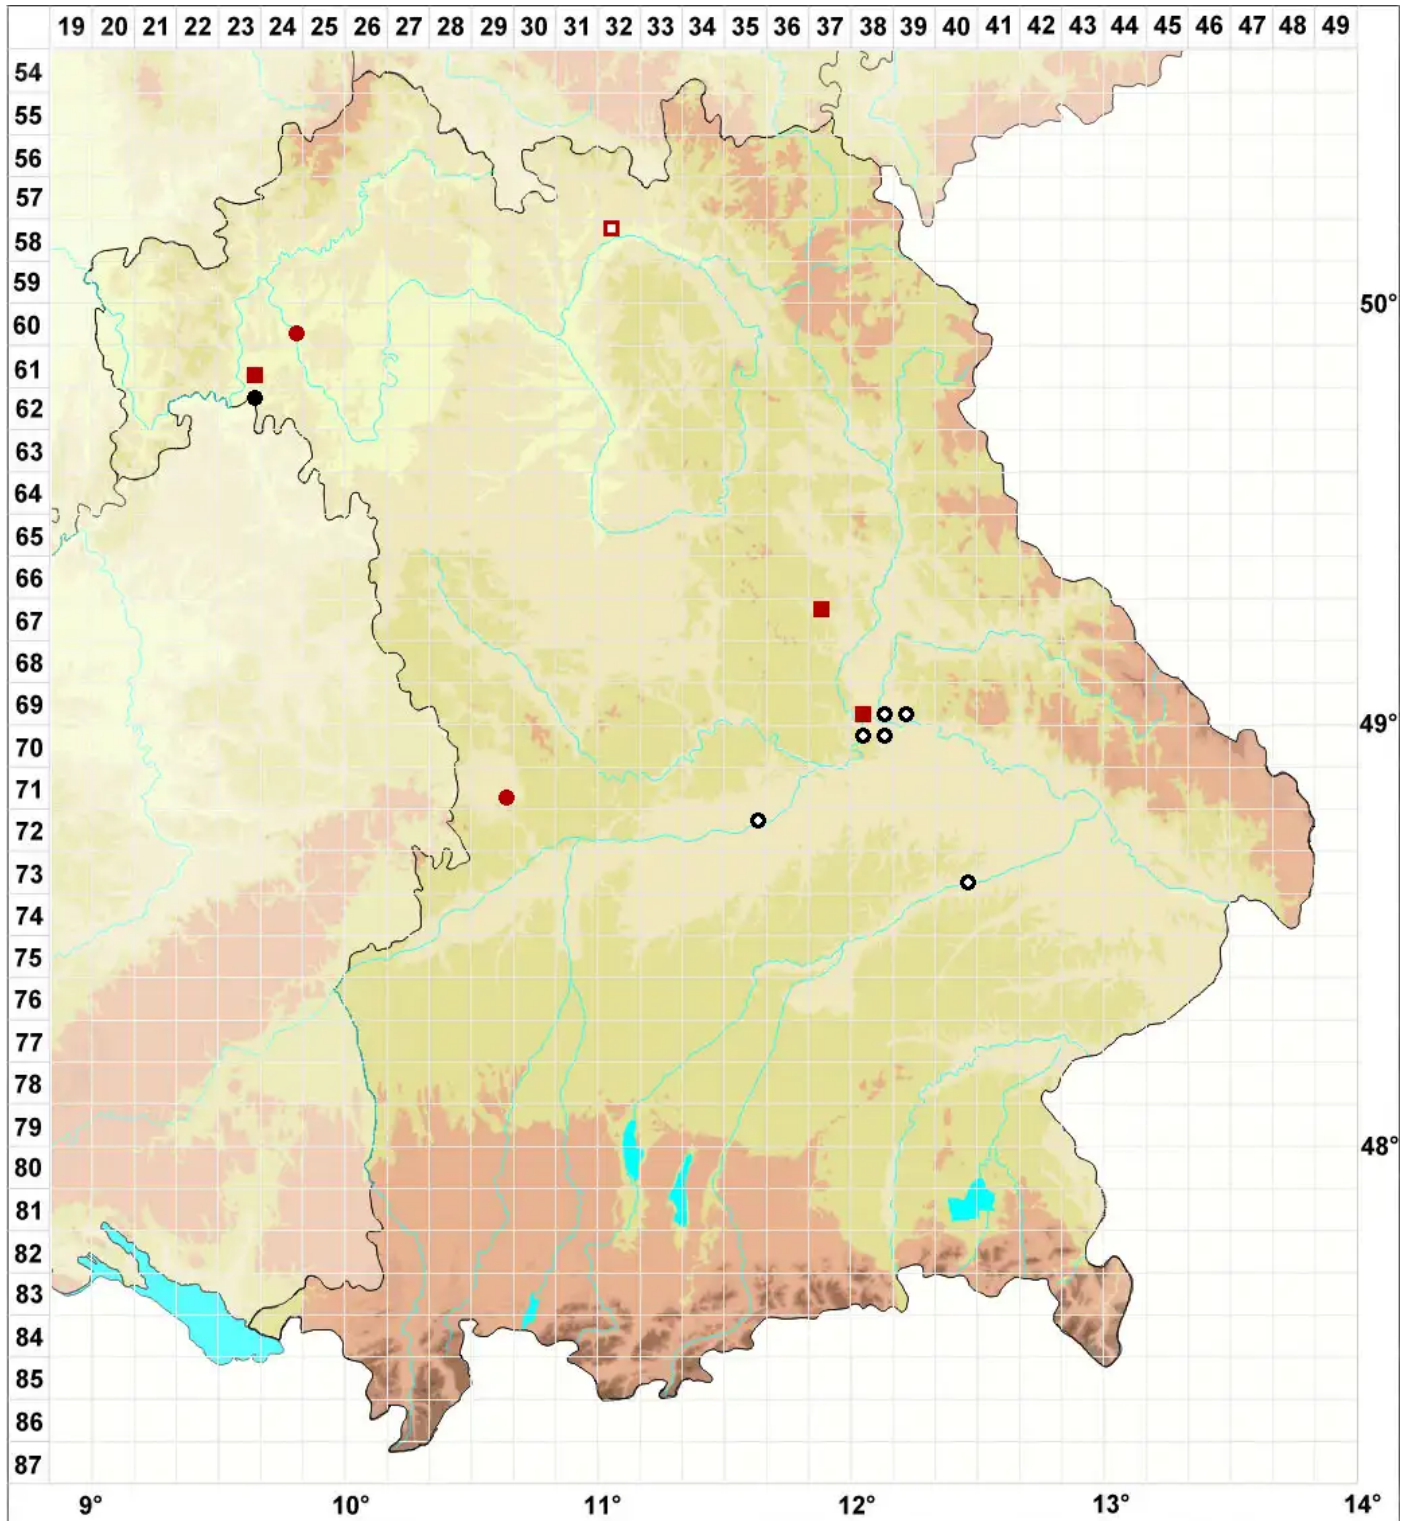

Pterygoneurum subsessile (Brid.) Jur.

Kurzstieliges Flügelnervmoos

Legende:

Symbole:
Ausgefülltes Symbol:
Zeitraum von 1980 bis heute (Aktuelle Angabe)
Leeres Symbol:
Zeitraum vor 1980 (Altangabe)
Quadrat: Herbarbeleg