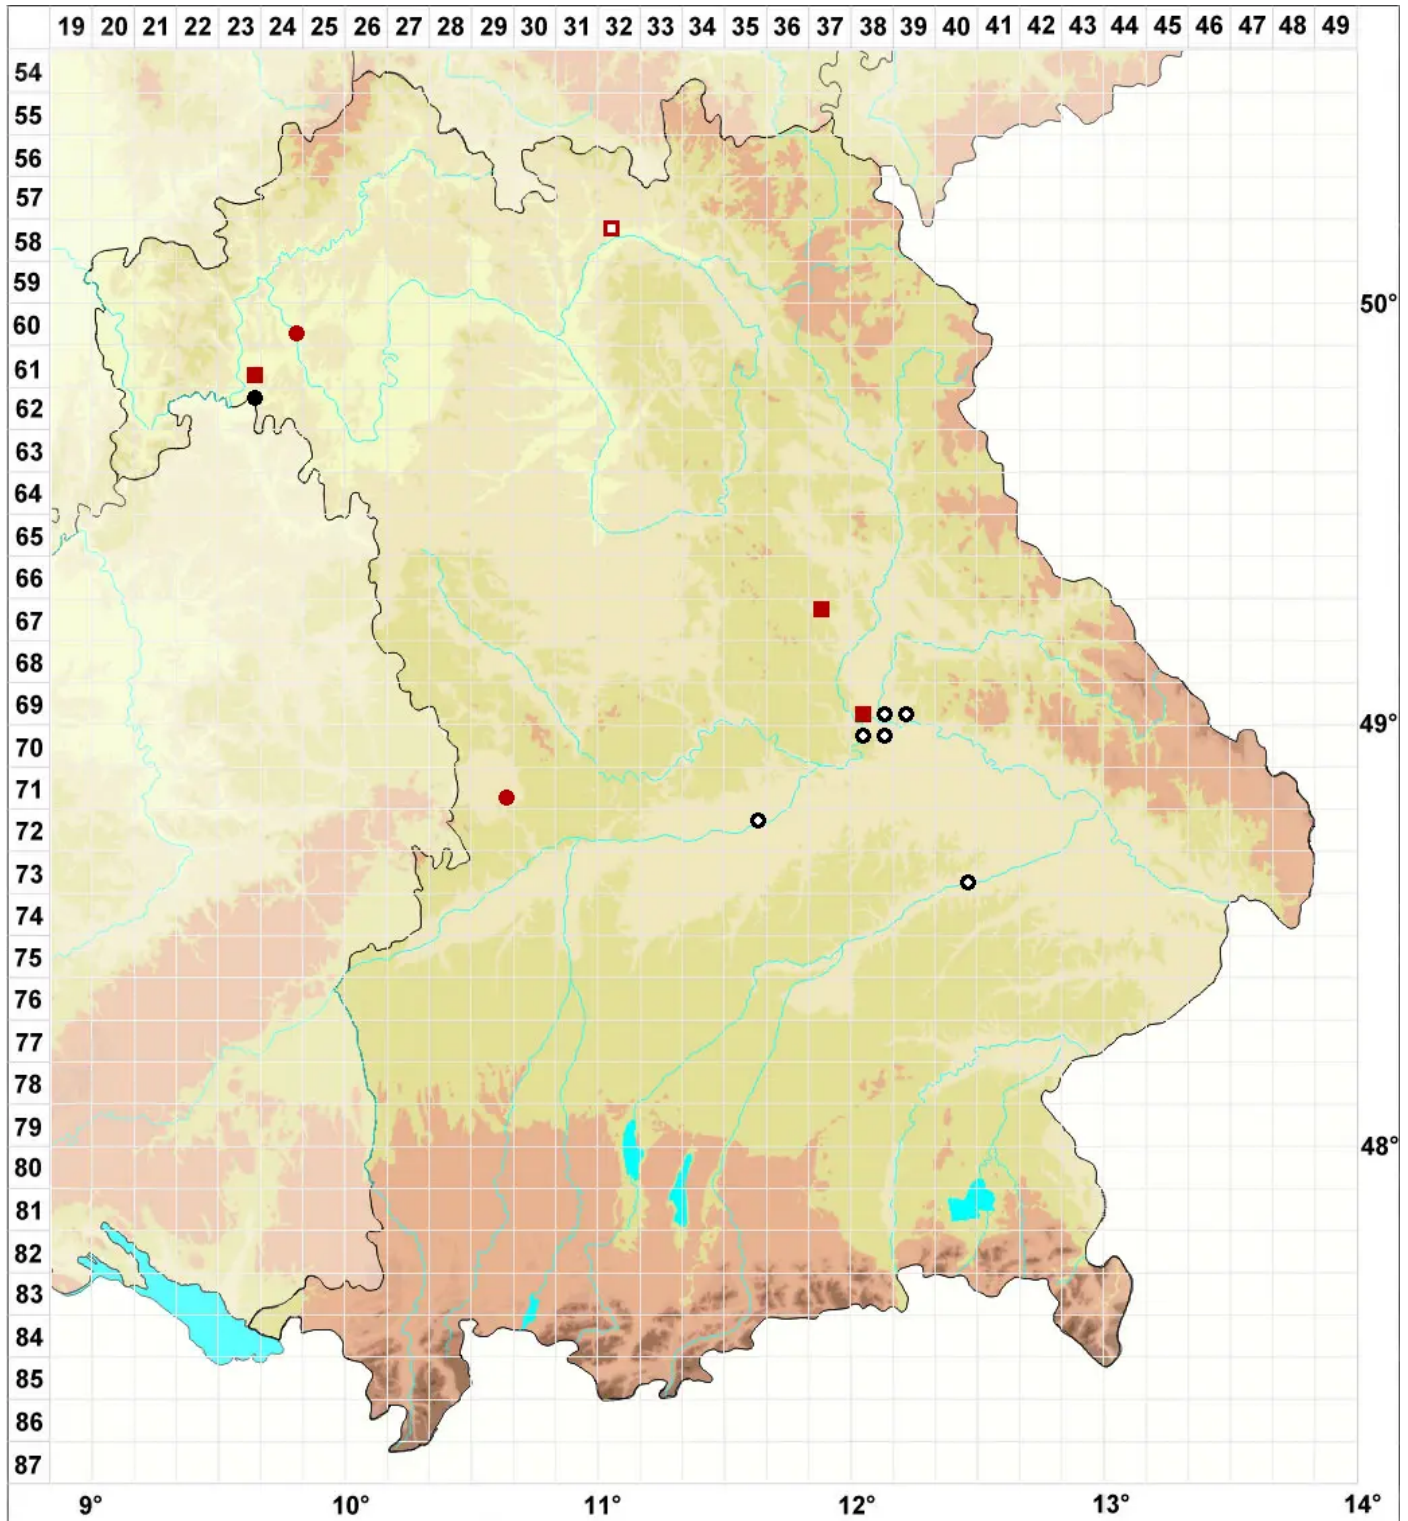

Pterygoneurum subsessile (Brid.) Jur.

Kurzstieliges Flügelnervmoos

Legende:

- Symbole:**
- Ausgefülltes Symbol:
Zeitraum von 1980 bis heute (Aktuelle Angabe)
 - Leeres Symbol:
Zeitraum vor 1980 (Altangabe)
 - Quadrat: Herbarbeleg